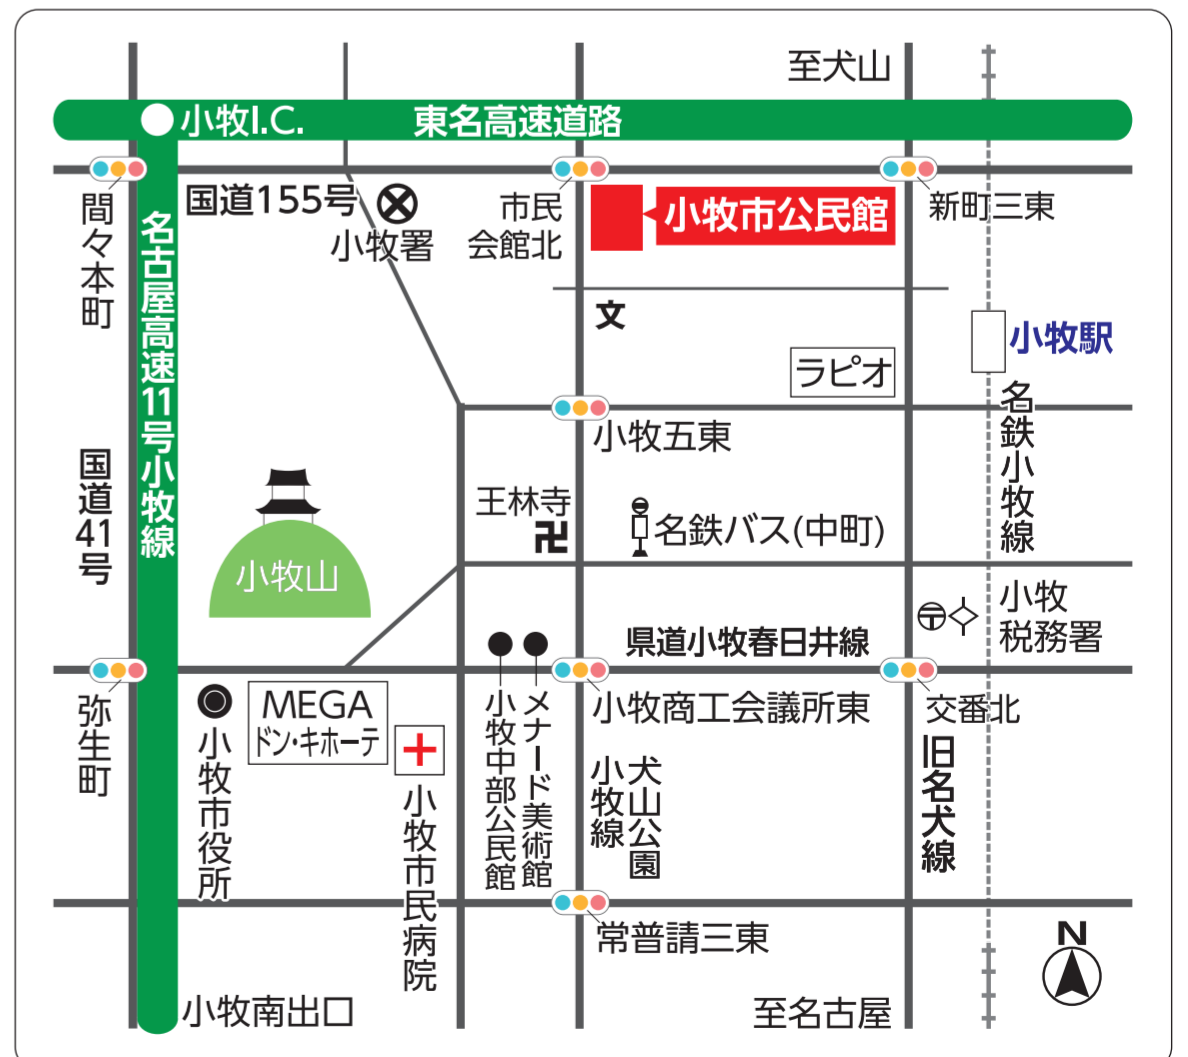

入退場・服装自由

予約・履歴書不要

日時 2023年2月25日(土)
10:00~15:00

場所 小牧市公民館 講堂・展示場

※車でのご来場の方は小牧市公民館の駐車場をご利用ください。

地元から 約21法人が 出展

アンケート回答&スタンプラリーで
オリジナルグッズを
プレゼント!

出展事業所による
バザー開催!

〔小牧市公民館〕小牧市小牧2丁目107

お仕事相談コーナー

福祉サービスやお仕事のこと、ブースの回り方など、
何でもご相談いただけるコーナーをご用意しています。

募集職種多数!!

【職種】介護職・保育職・看護職・相談員・児童指導員・送迎運転手・調理員 等

【業種】障害福祉・児童福祉・医療

【対象】新卒・中途採用・パート

※出展法人は決定次第、小牧市HPに掲載します。