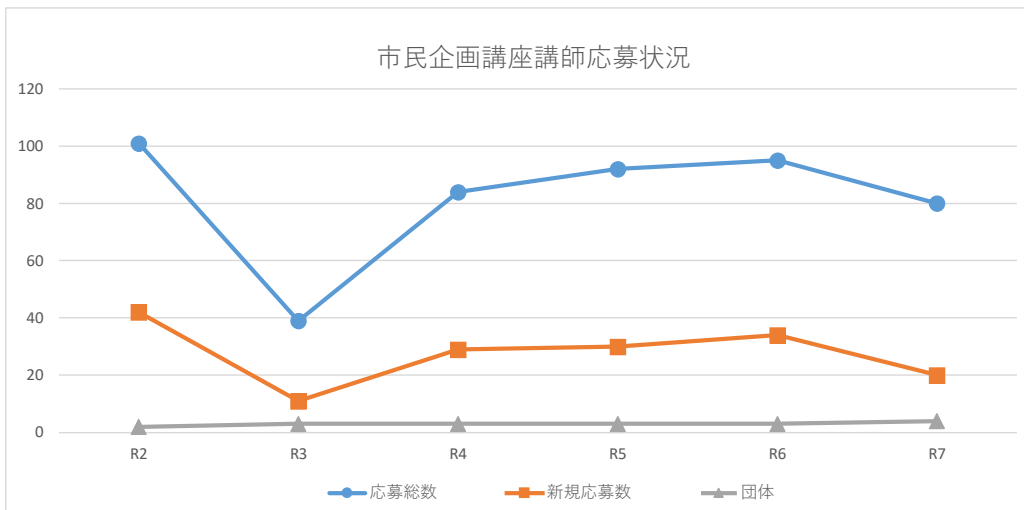

令和7年度市民企画講座実施状況（令和7年12月末現在）

	R2	R3	R4	R5	R6	R7
応募総数	101	39	84	92	95	80
新規応募数	42	11	29	30	34	20
団体	2	3	3	3	3	4

コロナウイルス感染症の影響は、前期の応募を行わなかった令和3年度を底として、少しずつ以前と同レベルに戻ってきている。