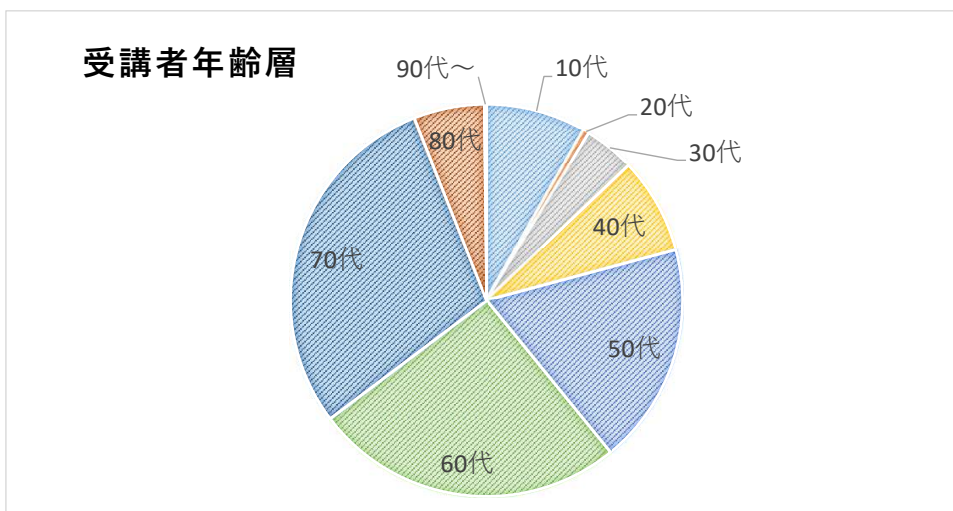

10代	20代	30代	40代	50代	60代	70代	80代	90代～
%	8%	1%	4%	8%	18%	26%	29%	6%	0%
合計	93	6	47	90	207	290	332	66	2
こまなび市民企画	0	2	3	12	54	61	76	18	0
こまなび市民企画以外	92	2	35	49	53	80	122	31	2
味岡	0	0	0	6	25	40	36	5	0
味岡市民企画以外	0	0	4	5	14	10	3	0	0
東部	0	0	2	7	24	37	42	3	0
東部市民企画以外	1	2	0	7	17	25	23	4	0
北里	0	0	3	3	17	31	27	4	0
北里市民企画以外	0	0	0	1	3	6	3	1	0

※小数点以下四捨五入