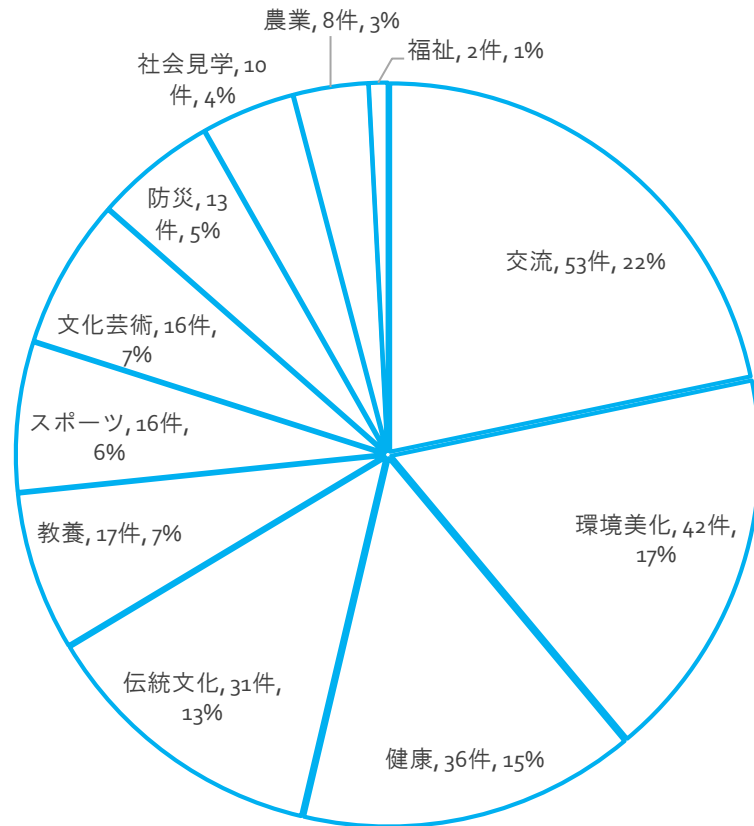

3.2 子ども対象活動の分野別実施割合

子ども対象活動の中には、地域3あい事業運営委員を兼任する子ども会役員によって、子ども会共催として行われているケースが多く見受けられる。また、子どもの人数が少ないため会を形成できない区の、子ども会の代わりとなっているケースも見受けられる。

【参考】

- 交 流……三世代交流会、お楽しみ会、子ども会歓送迎会 など
- 環境美化……花いっぱい運動、美化活動 など
- 健 康……ラジオ体操、ウォーキング大会 など
- 伝統文化……祭囃子練習、巫女舞練習、太鼓練習、盆踊り など
- 教 養……読書感想文書き方講座、交通安全教室 など
- スポーツ……各種スポーツ大会（ボウリング、グラウンドゴルフ） など
- 文化芸術……区民展、映画鑑賞 など
- 防 災……防災訓練、安否確認訓練 など
- 社会見学……博物館や史跡の見学 など
- 農 業……田植え、稲刈り、芋ほり など
- 福 祉……敬老の会三世代交流会 など