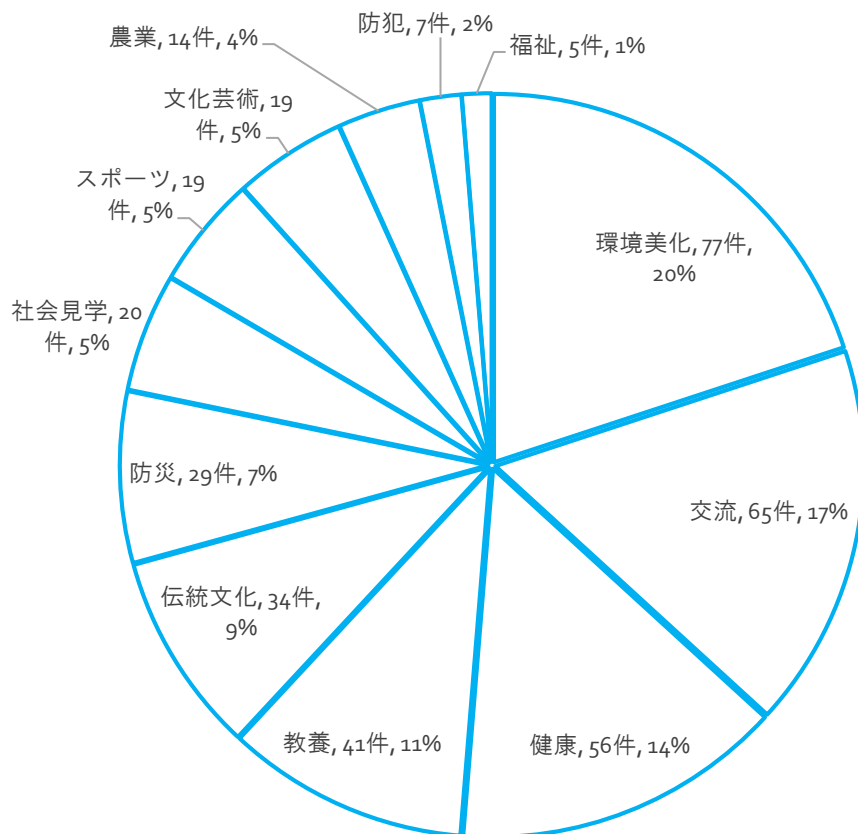

3 実施内容

3.1 分野別実施割合

【参考】

- 環境美化……花いっぱい運動、大掃除 など
- 交流……秋祭り、三世代交流会、子ども会お楽しみ会 など
- 健康……ウォーキング、ラジオ体操、フレイル予防講座 など
- 教養……特殊詐欺・悪質商法について、歴史発見講座 など
- 伝統文化……初釜、南宮・天王祭、祭礼行事 など
- 防災……防災機器取扱講習会、地区防災訓練 など
- 社会見学……博物館、美術館や史跡の見学 など
- スポーツ……各種スポーツ大会（グラウンドゴルフ、ペタンク）など
- 文化芸術……区民展、映画鑑賞会、 など
- 農業……野菜づくり、田植え、稲刈り など
- 防犯……防犯パトロール など
- 福祉……敬老会 など