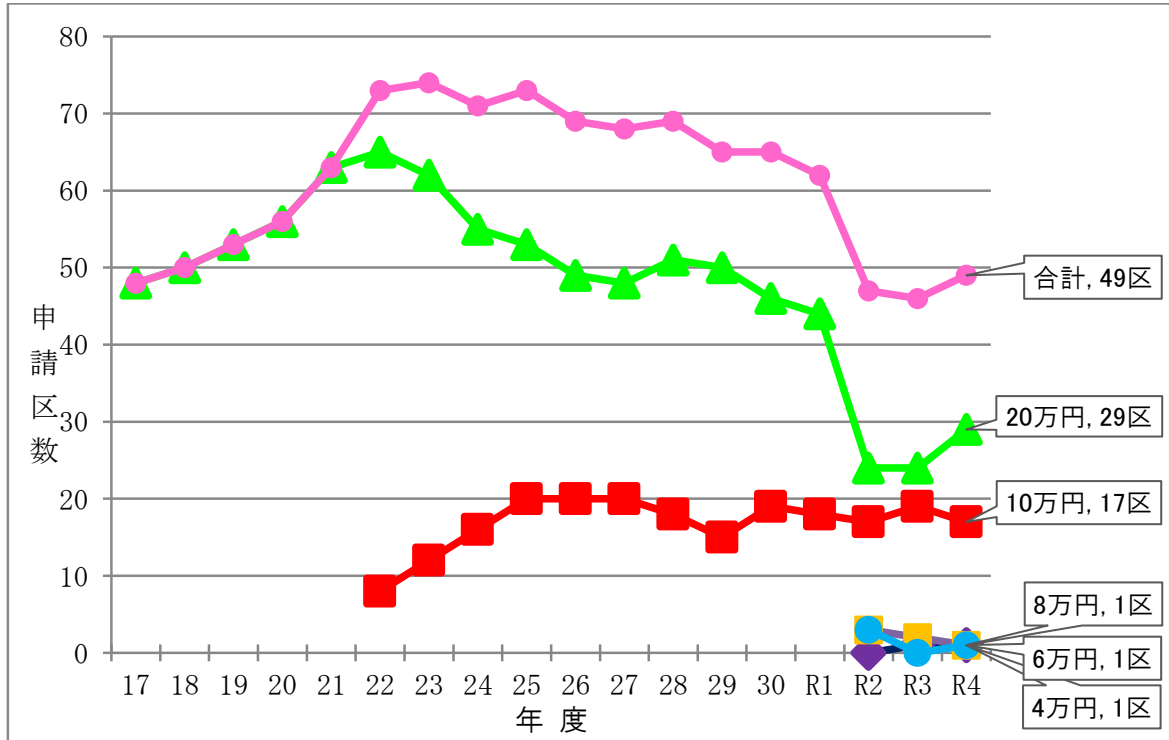

2 実施状況

2.1 実施の概要

地区 補助額	小牧南地区	小牧地区	巾下地区	味岡地区	篠岡地区	北里地区	合計
4万円						常普請	1区
6万円				岩崎西			1区
8万円				久保一色本田			1区
10万円	竹林 二重堀	下之町 東新町	舟津 三ツ渚 西之島 入鹿	岩崎中 岩崎原	大山 野口 池之内 篠岡第3 光ヶ丘第6 桃花台パー クヒルズ	とみづか	17区
20万円	桜井 米野	小牧原西 小牧原北 懐 安田 小牧原街 道 片町 西町 間々原	三ツ渚原団地 村中 河内屋 間々	東田中 東田中県住 小松寺 南岩崎台 久保一色中北 久保 田県西 久保山団地	大草東※ 大草西※ 光ヶ丘第4 光ヶ丘第5	小針 多気上 多気下 藤島団地	29区
	4区	10区	8区	12区	10区※	6区	50区※

全実施区数：50区（※大草東・西区は合同で実施のため申請数は49）

50区／129区≒全区の約39%が実施

地区ごとの実施区割合

小牧南地区	小牧地区	巾下地区	味岡地区	篠岡地区	北里地区
40%	約36%	約73%	約41%	約30%	約33%
4区／10区	10区／28区	8区／11区	12区／29区	10区※／33区	6区／18区

2.2 申請の推移

申請金額	申請区数	申請全体に占める割合
20万円	29区	約59%
10万円	17区	約35%
8万円	1区	約2%
6万円	1区	約2%
4万円	1区	約2%
合計	49区	