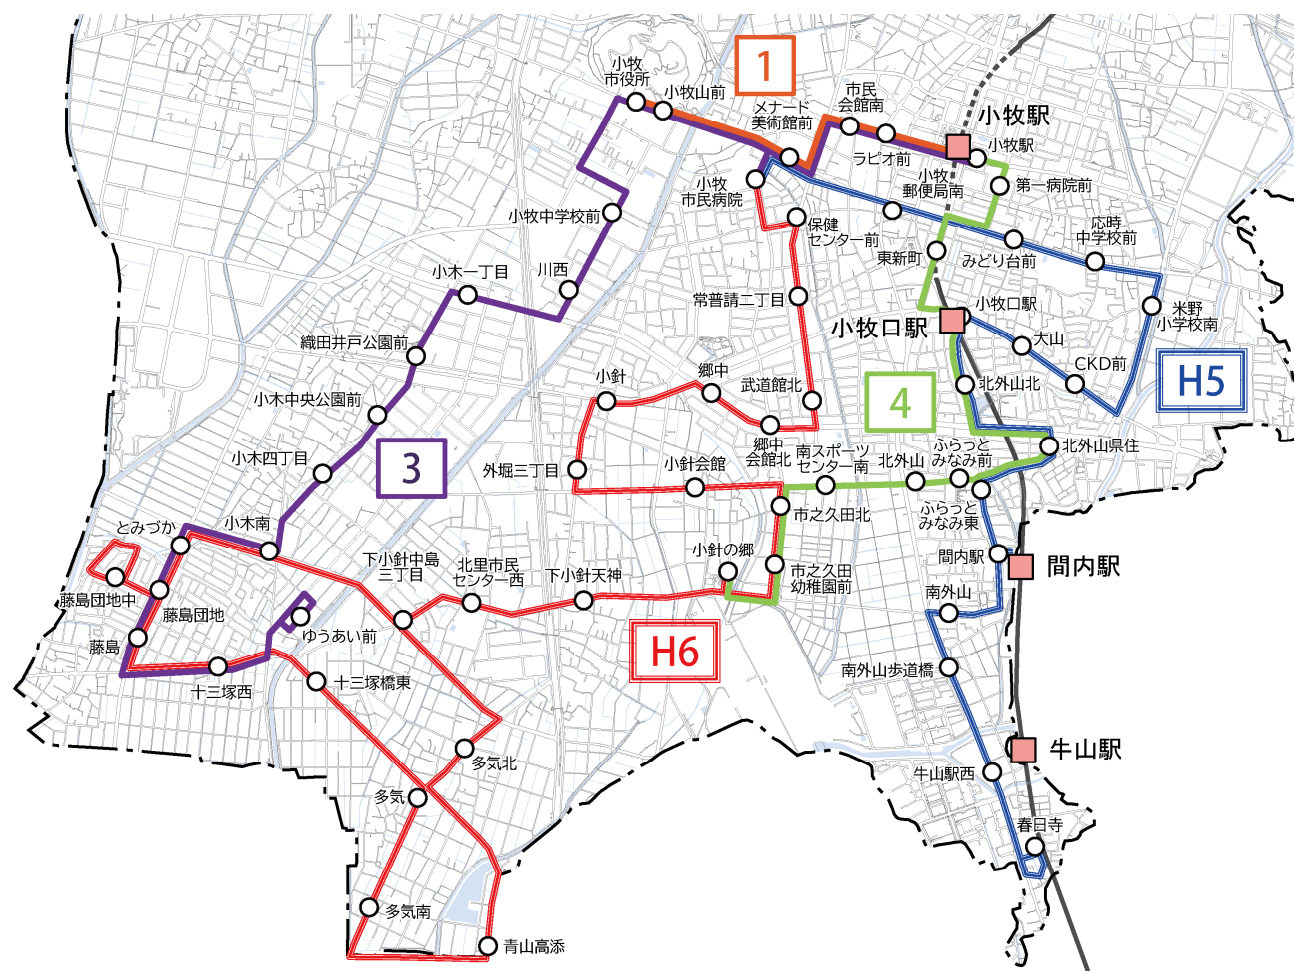

南部北里地区新旧路線比較図

<旧路線図 (令和8年3月31日まで)>

幹線系路線(小牧駅系統)	
1	小牧駅市役所線
3	藤島線
4	市之久田線
支線系路線(市民病院系統)	
H5	春日寺線
H6	多気線

<新路線図 (令和8年4月1日から)>

凡例	
○	既存バス停
●	バス停名変更
●	新設バス停
●	廃止バス停
運行系統一覧	
3	藤島市之久田線(KH)
4	市之久田藤島線(KH)
9	春日寺線(KH)
10	多気線(KH)