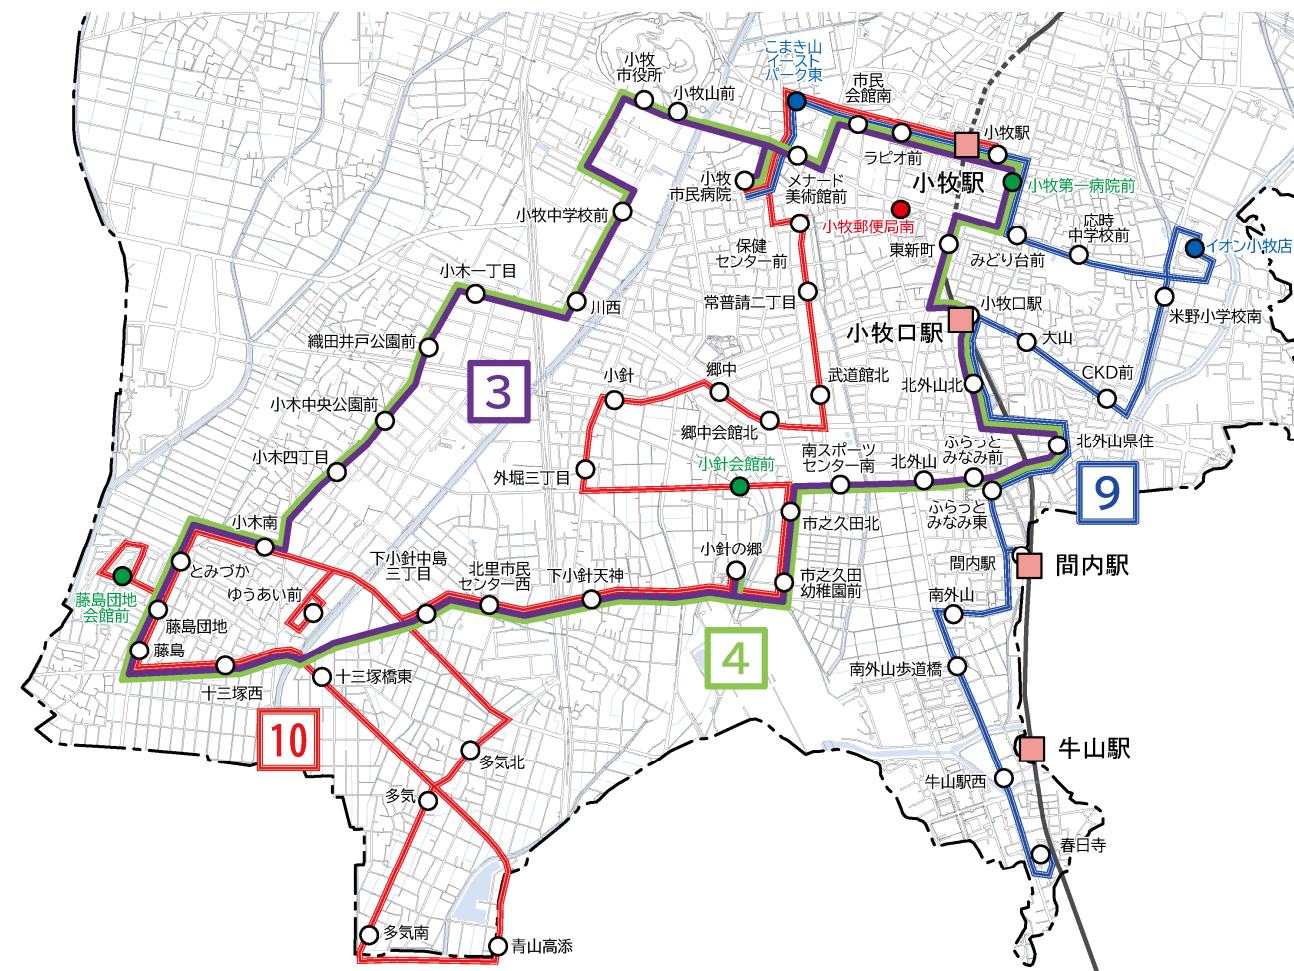

南部北里地区新旧路線比較図

<旧路線図 (令和8年3月31日まで)>

幹線系路線(小牧駅系統)	
1	小牧駅市役所線
3	藤島線
4	市之久田線
支線系路線(市民病院系統)	
H5	春日寺線
H6	多気線

<新路線図 (令和8年4月1日から)>

凡例	
○	既存バス停
●	バス停名変更
●	新設バス停
●	廃止バス停
運行系統一覧	
3	藤島市之久田線(KH)
4	市之久田藤島線(KH)
9	春日寺線(KH)
10	多気線(KH)