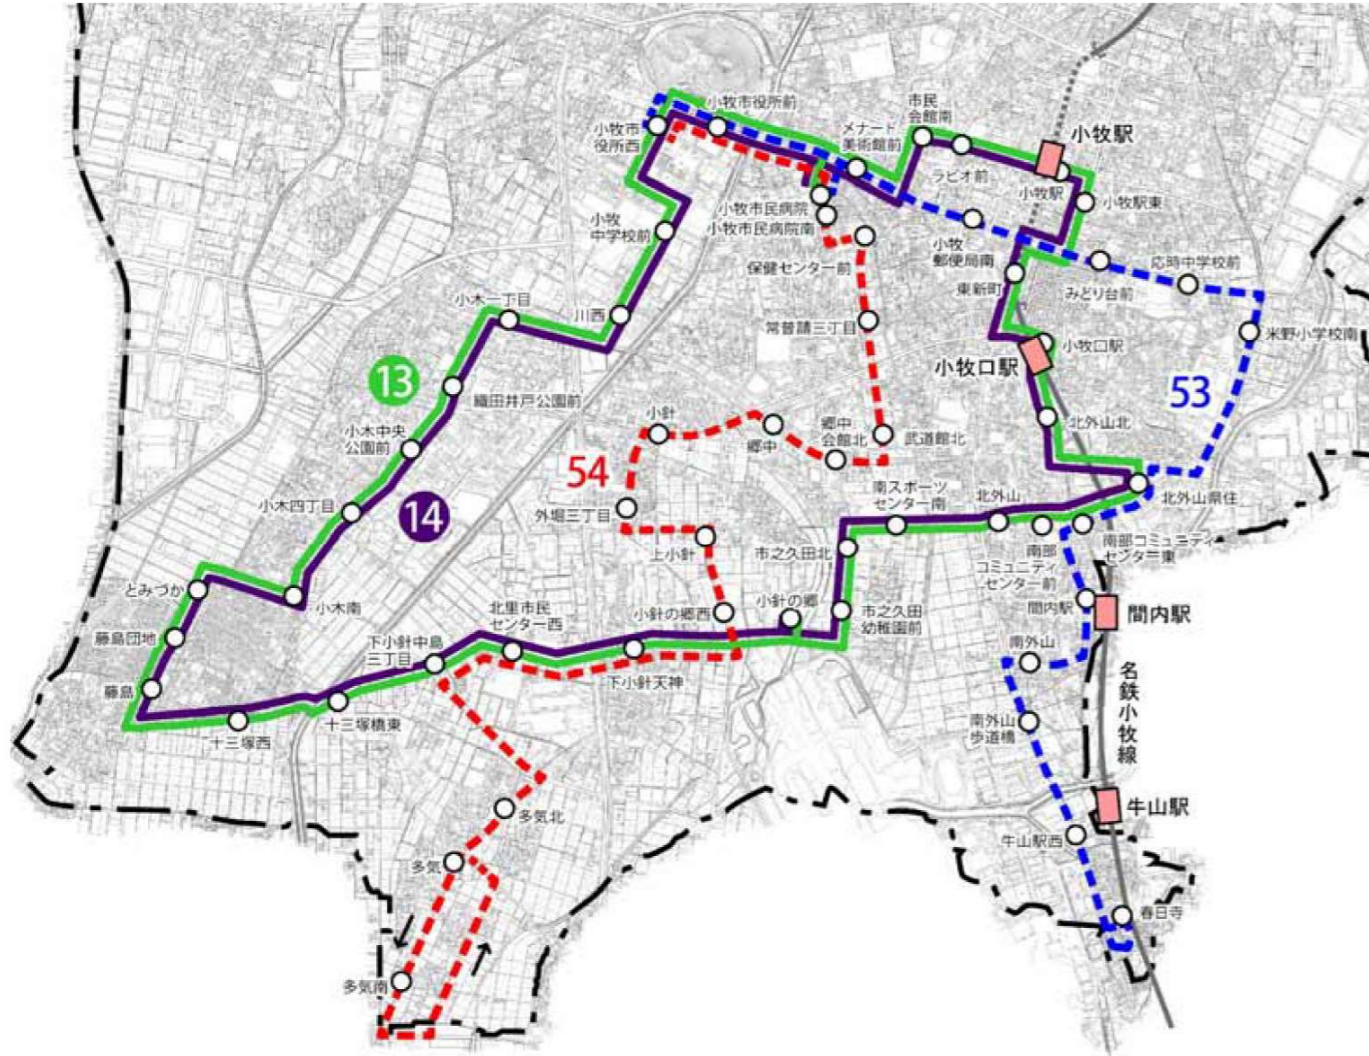

# 南部北里地区新旧路線比較図

《旧路線図（令和2年11月30日まで）》

《新路線図（令和2年12月1日から）》

【凡例】

⑬	南部北里右まわりコース
⑭	南部北里左まわりコース
53	春日寺・間内コース
54	多気・小針コース

凡例

○	既存バス停
●	バス停名変更
●	新設バス停
●	廃止バス停

幹線系路線（小牧駅系統）	
1	小牧駅市役所線
3	藤島線
4	市之久田線
5	小牧原線
支線系路線（市民病院系統）	
H5	春日寺線
H6	多気線