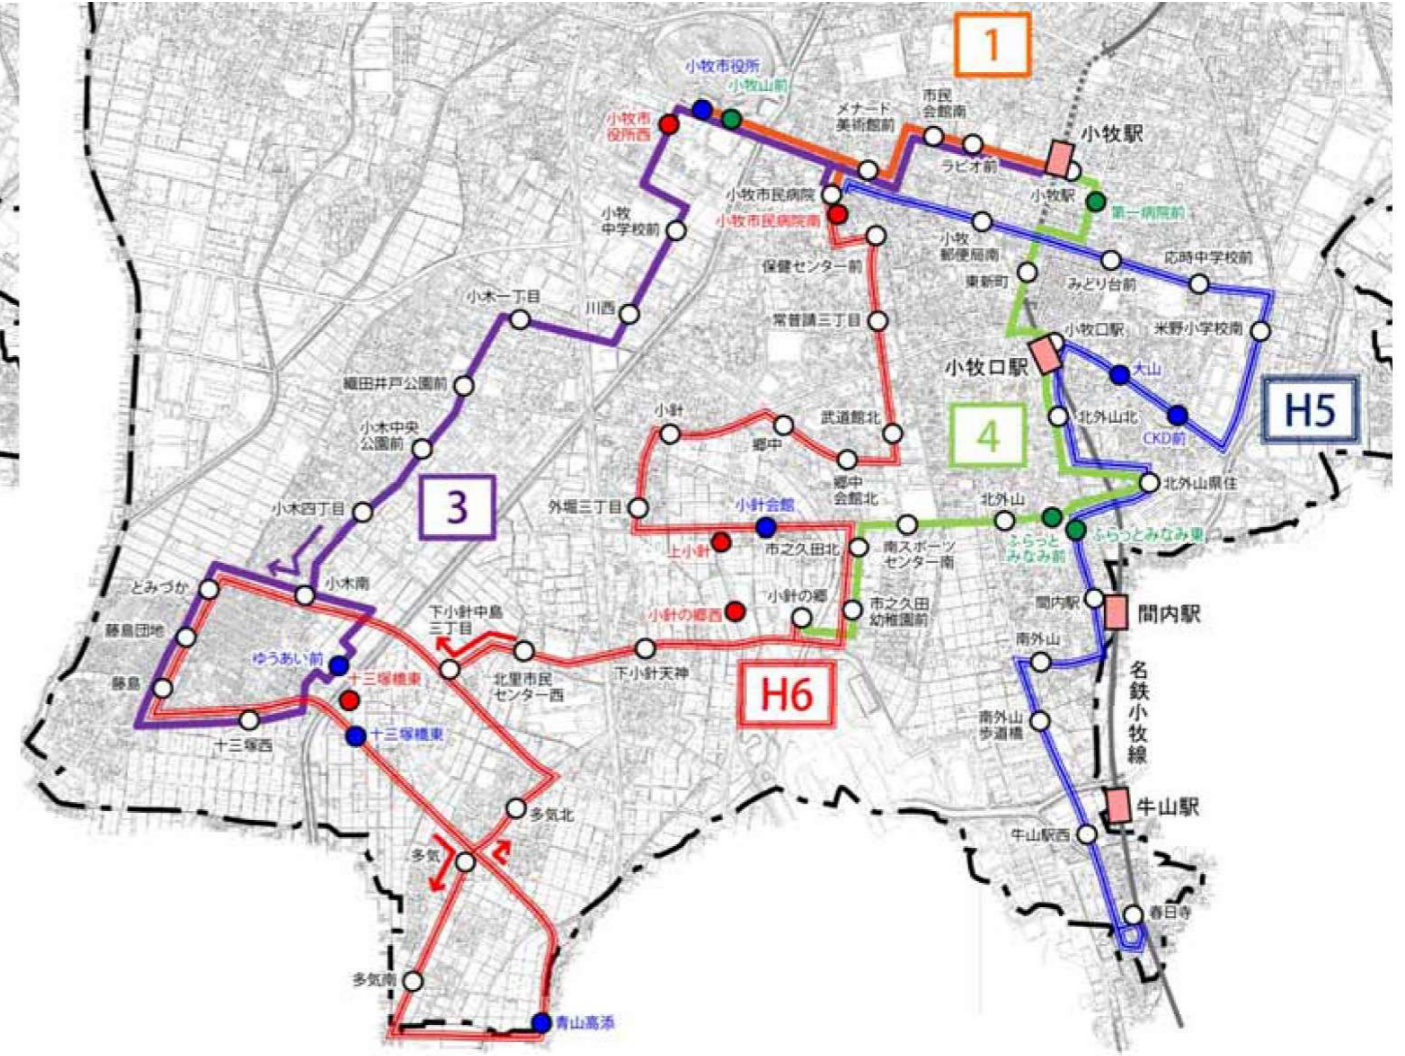

# 南部北里地区新旧路線比較図

《旧路線図（令和2年11月30日まで）》

《新路線図（令和2年12月1日から）》

【凡例】

⑬	南部北里右まわりコース
⑭	南部北里左まわりコース
53	春日寺・間内コース
54	多気・小針コース

凡例

○	既存バス停
●	バス停名変更
●	新設バス停
●	廃止バス停

幹線系路線（小牧駅系統）	
1	小牧駅市役所線
3	藤島線
4	市之久田線
5	小牧原線
支線系路線（市民病院系統）	
H5	春日寺線
H6	多気線