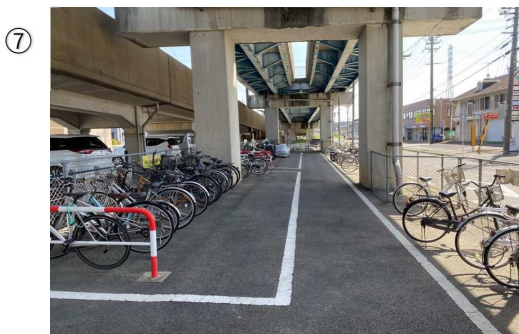

【小牧原駅自転車等駐車場】

収容能力	290台
敷地面積(m ²)	618
上屋	無（一部桃花台線高架下）
ラック	無
トイレ	有
防犯カメラ	有
照明	有
住所	小牧市大字小牧原新田1915番地3