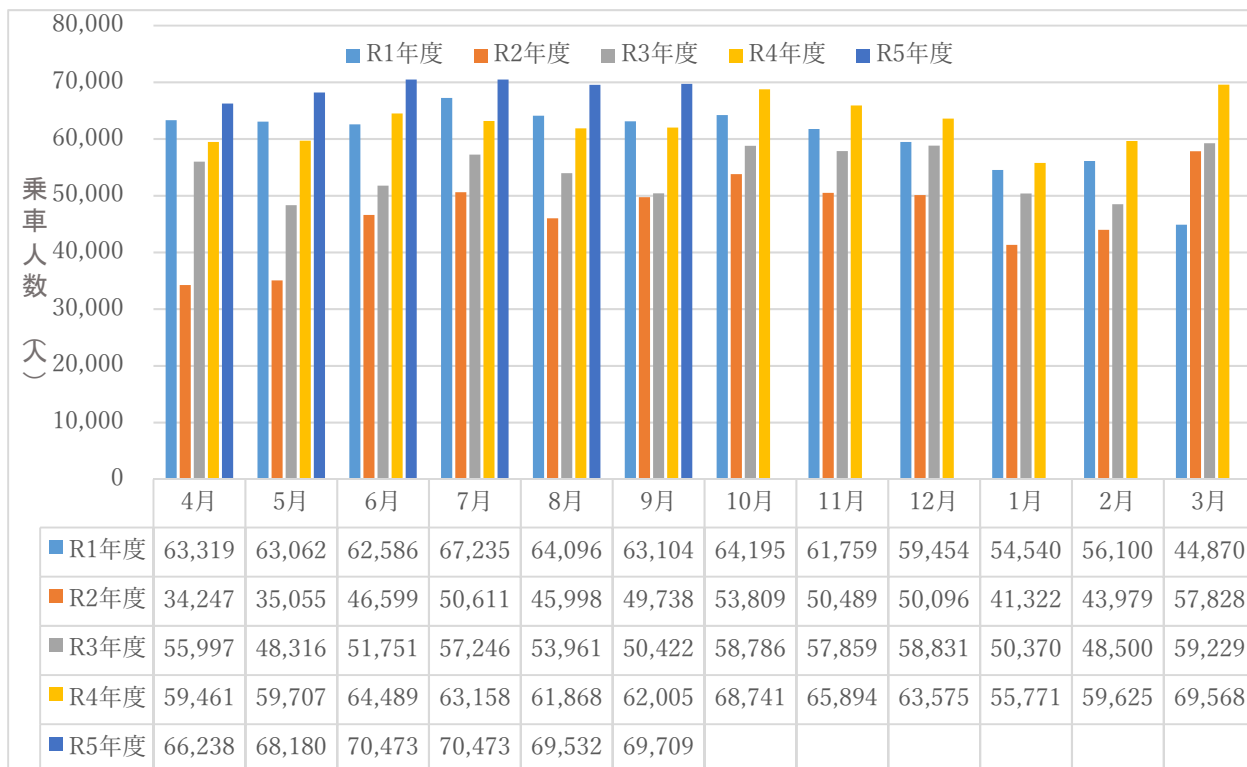

## こまき巡回バス「こまくる」の利用状況について

令和5年度は、いずれの月も前年と比べて利用者数は増加している。6月・7月の利用者数が最も多く同数の70,473人であった。

令和5年度とコロナ禍前の令和元年度との比較では、利用者数は100%を超えた状態が続いている。