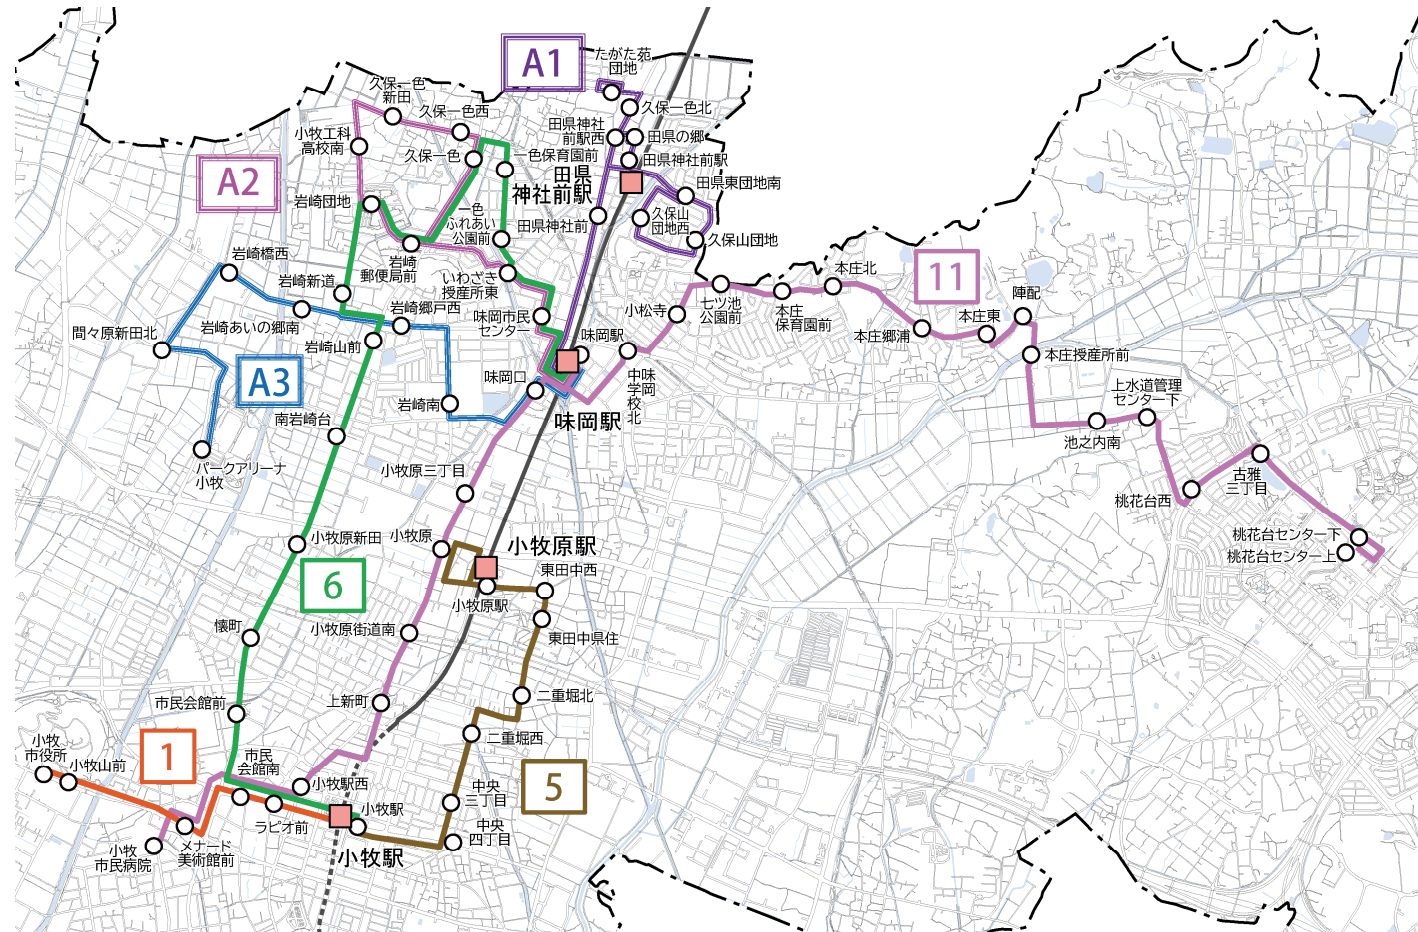

北部地区新旧路線比較図

<旧路線図（令和8年3月31日まで）>

<新路線図（令和8年4月1日から）>

幹線系路線（小牧駅系統）	
1	小牧駅市役所線
5	小牧原線
6	岩崎線
幹線系路線（味噌駅系統）	
11	味噌桃花台線
支線系路線（味噌駅系統）	
A1	田県線
A2	久保一色線
A3	岩崎原線

凡例	
○	既存バス停
●	バス停名変更
●	新設バス停
●	廃止バス停

運行系統一覧	
6	岩崎線(KH)
5	小牧原線(KH)
11	本庄桃花台線(KH)
14	田県久保一色線