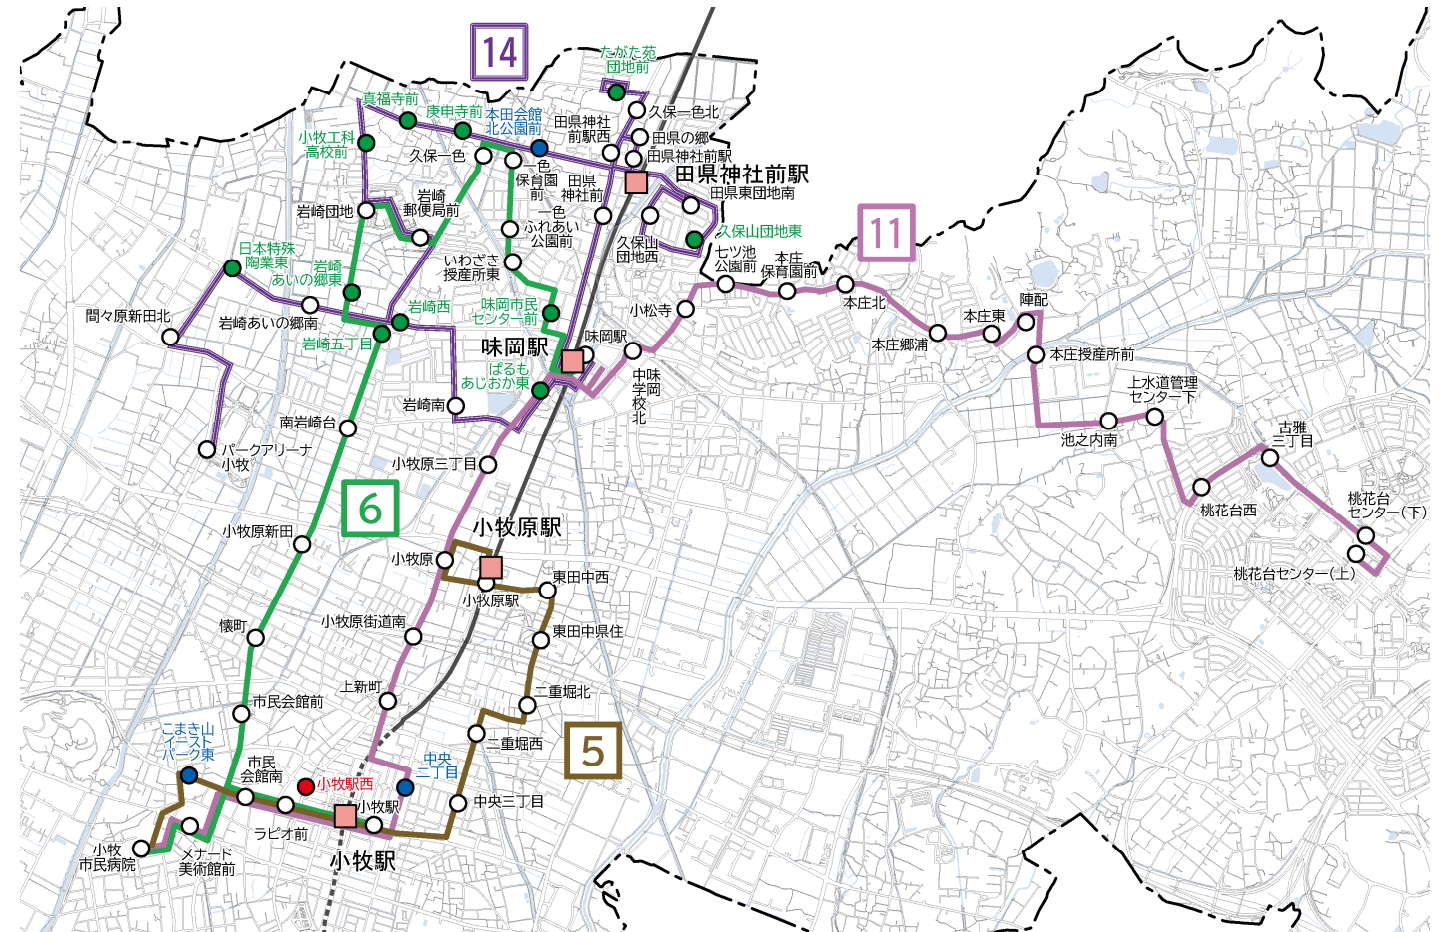

北部地区新旧路線比較図

<旧路線図（令和8年3月31日まで）>

<新路線図（令和8年4月1日から）>

幹線系路線（小牧駅系統）	
1	小牧駅市役所線
5	小牧原線
6	岩崎線
幹線系路線（味噌駅系統）	
11	味噌桃花台線
支線系路線（味噌駅系統）	
A1	田県線
A2	久保一色線
A3	岩崎原線

凡例	
○	既存バス停
●	バス停名変更
●	新設バス停
●	廃止バス停

運行系統一覧	
6	岩崎線(KH)
5	小牧原線(KH)
11	本庄桃花台線(KH)
14	田県久保一色線