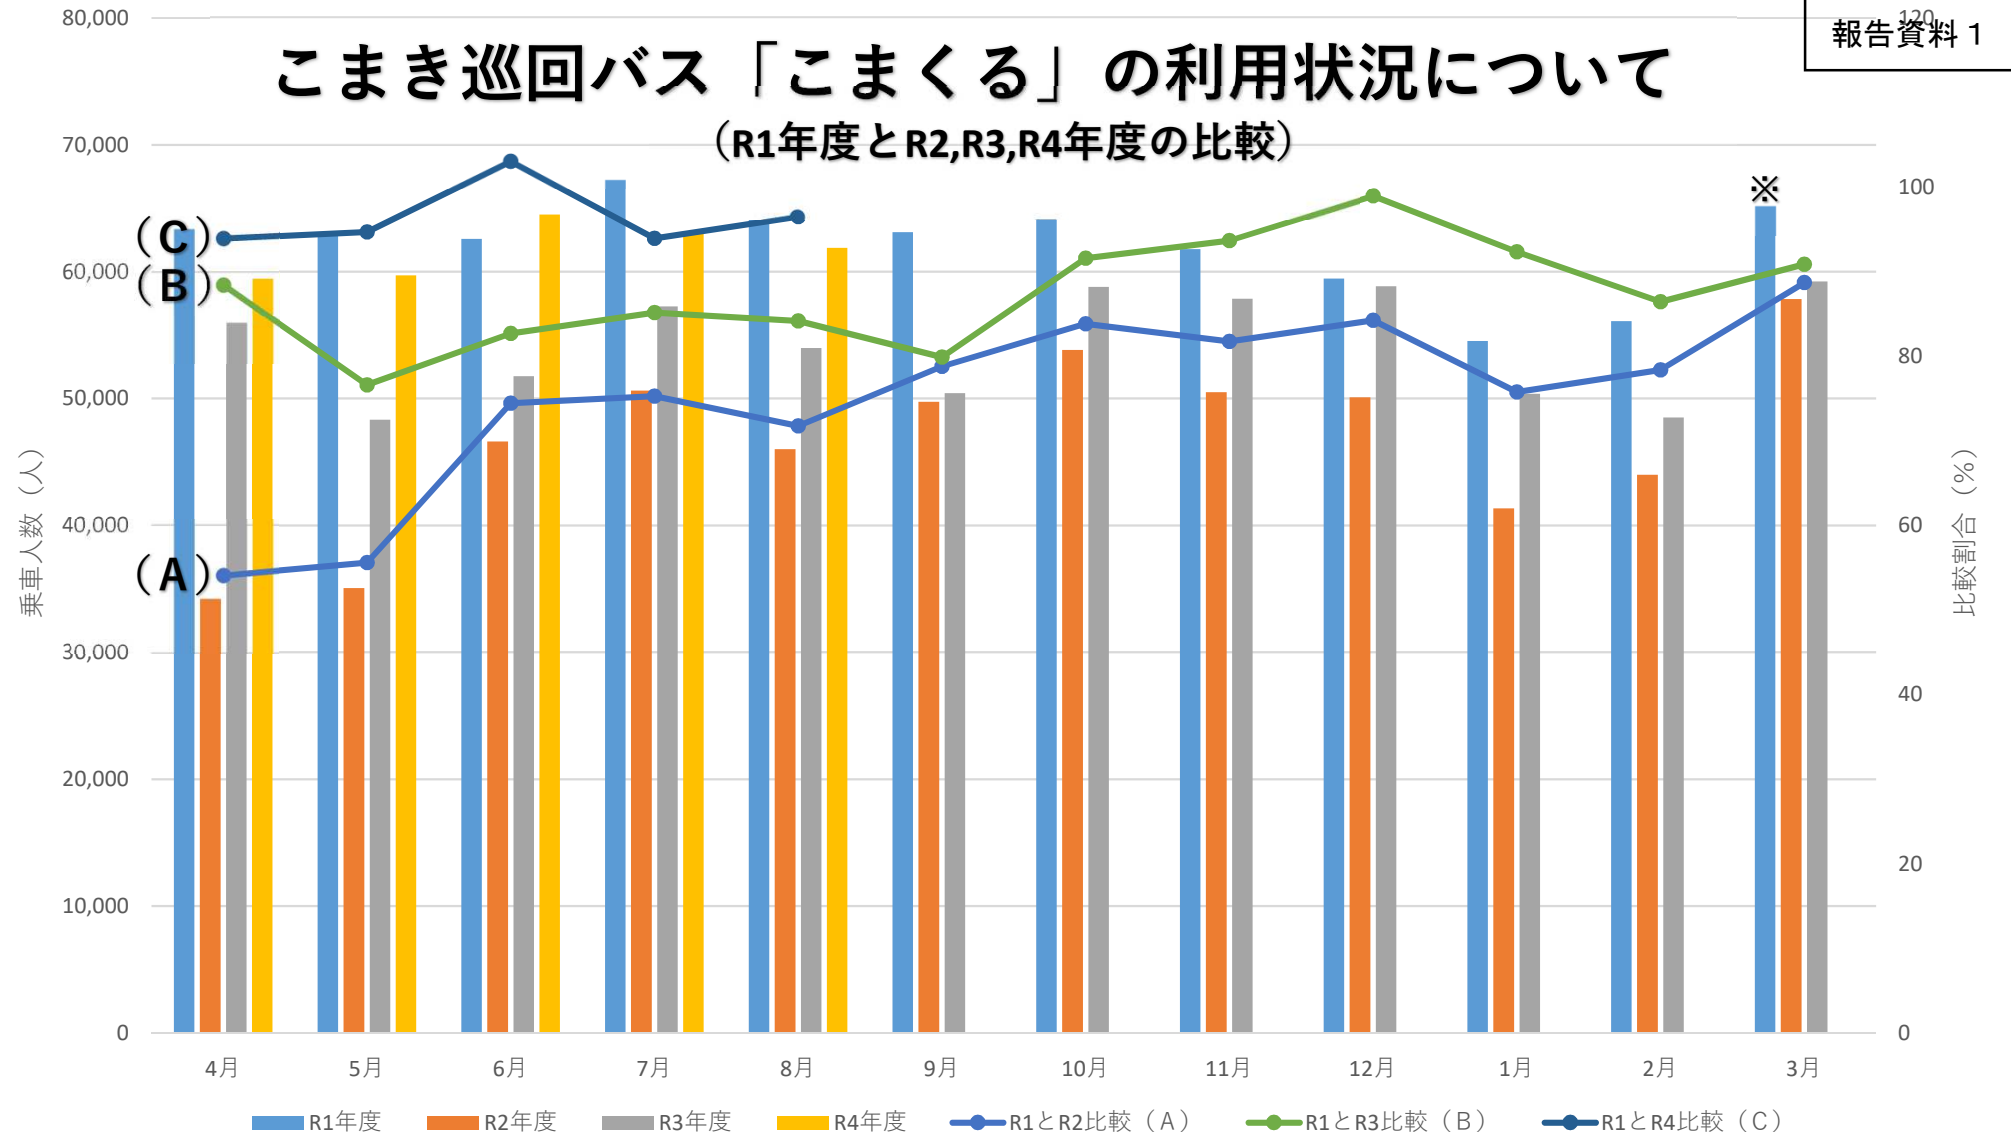

こまき巡回バス「こまくる」の利用状況について

こまき巡回バス「こまくる」の利用状況について

(R1年度とR2,R3,R4年度の比較)

※新型コロナウイルス感染症の影響を受ける前の乗車人数と比較をするため、令和元年度3月の乗車人数のみ平成30年度3月のデータを使用しています。(H31.3 65,190人)