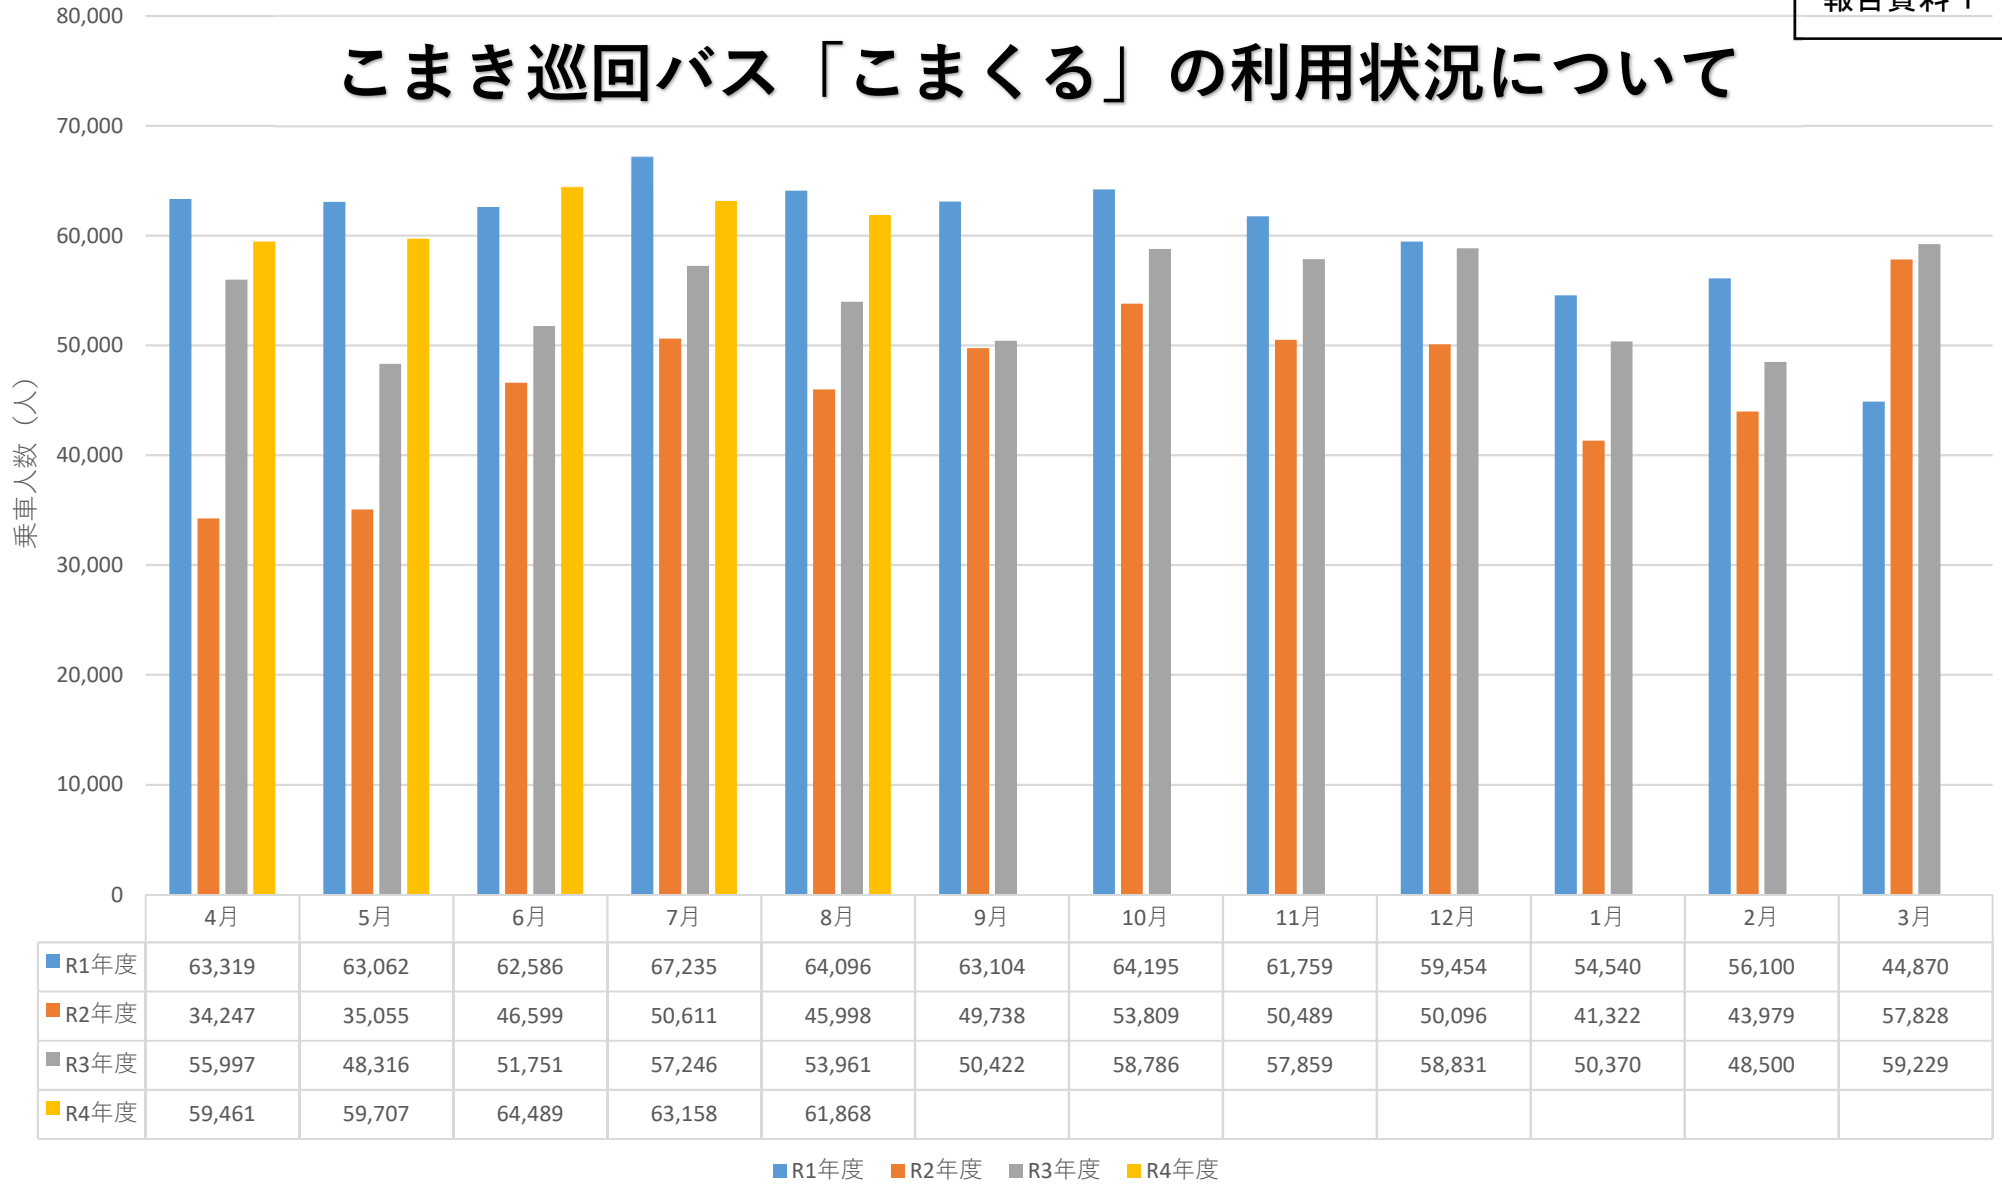

こまき巡回バス「こまくる」の利用状況について

こまき巡回バス「こまくる」の利用状況について

(R1年度とR2,R3,R4年度の比較)

※新型コロナウイルス感染症の影響を受ける前の乗車人数と比較をするため、令和元年度3月の乗車人数のみ平成30年度3月のデータを使用しています。(H31.3 65,190人)