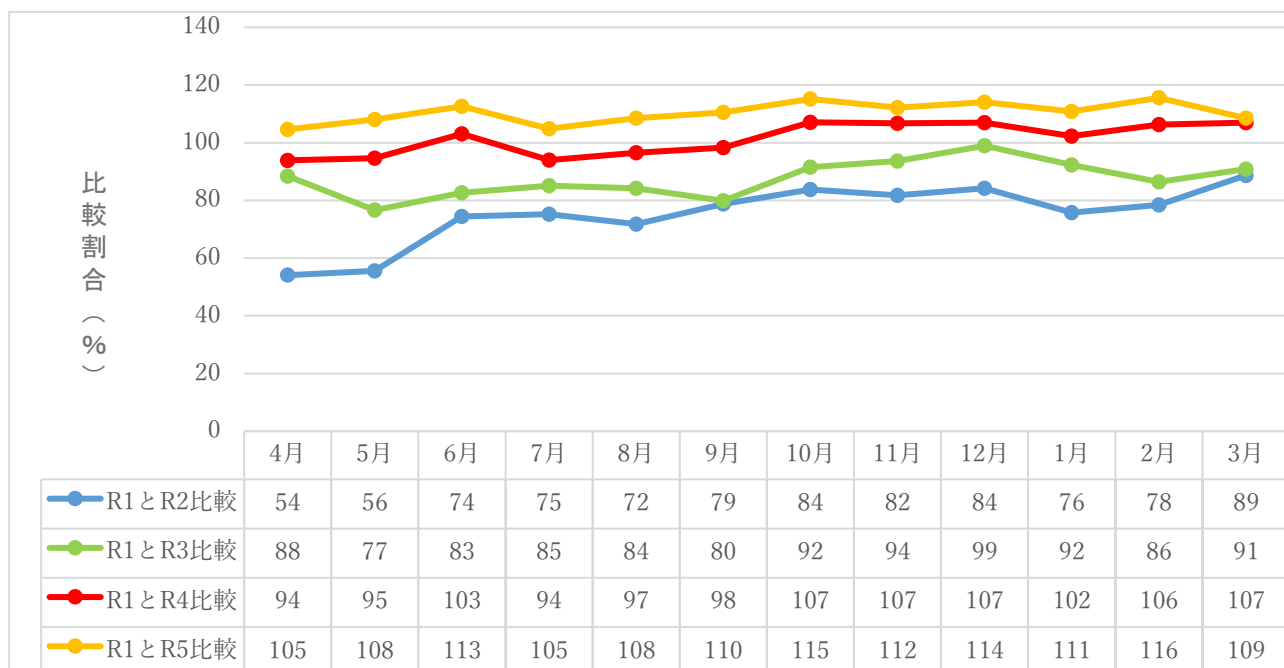

## こまき巡回バス「こまくる」の利用状況について

### ■ 令和元年度～令和5年度 月別利用者数

令和5年度は、いずれの月も前年と比べて利用数は増加している。10月の利用者数が最も多く73,924人であった。

### ■ 令和元年度と各年度の月別利用者数比較

令和5年度とコロナ禍前の令和元年度との比較では、利用者数は回復しており、すべての月において100%を超えている。