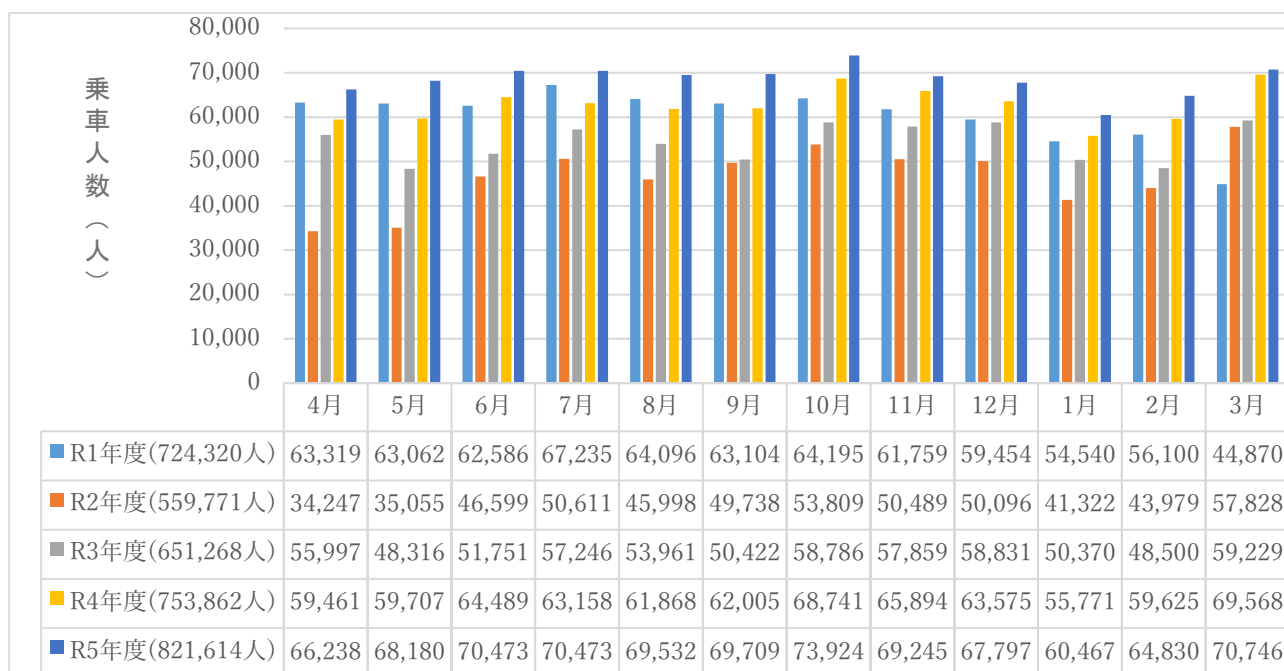

## こまき巡回バス「こまくる」の利用状況について

### ■ 令和元年度～令和5年度 月別利用者数

令和5年度は、いずれの月も前年と比べて利用数は増加している。10月の利用者数が最も多く73,924人であった。