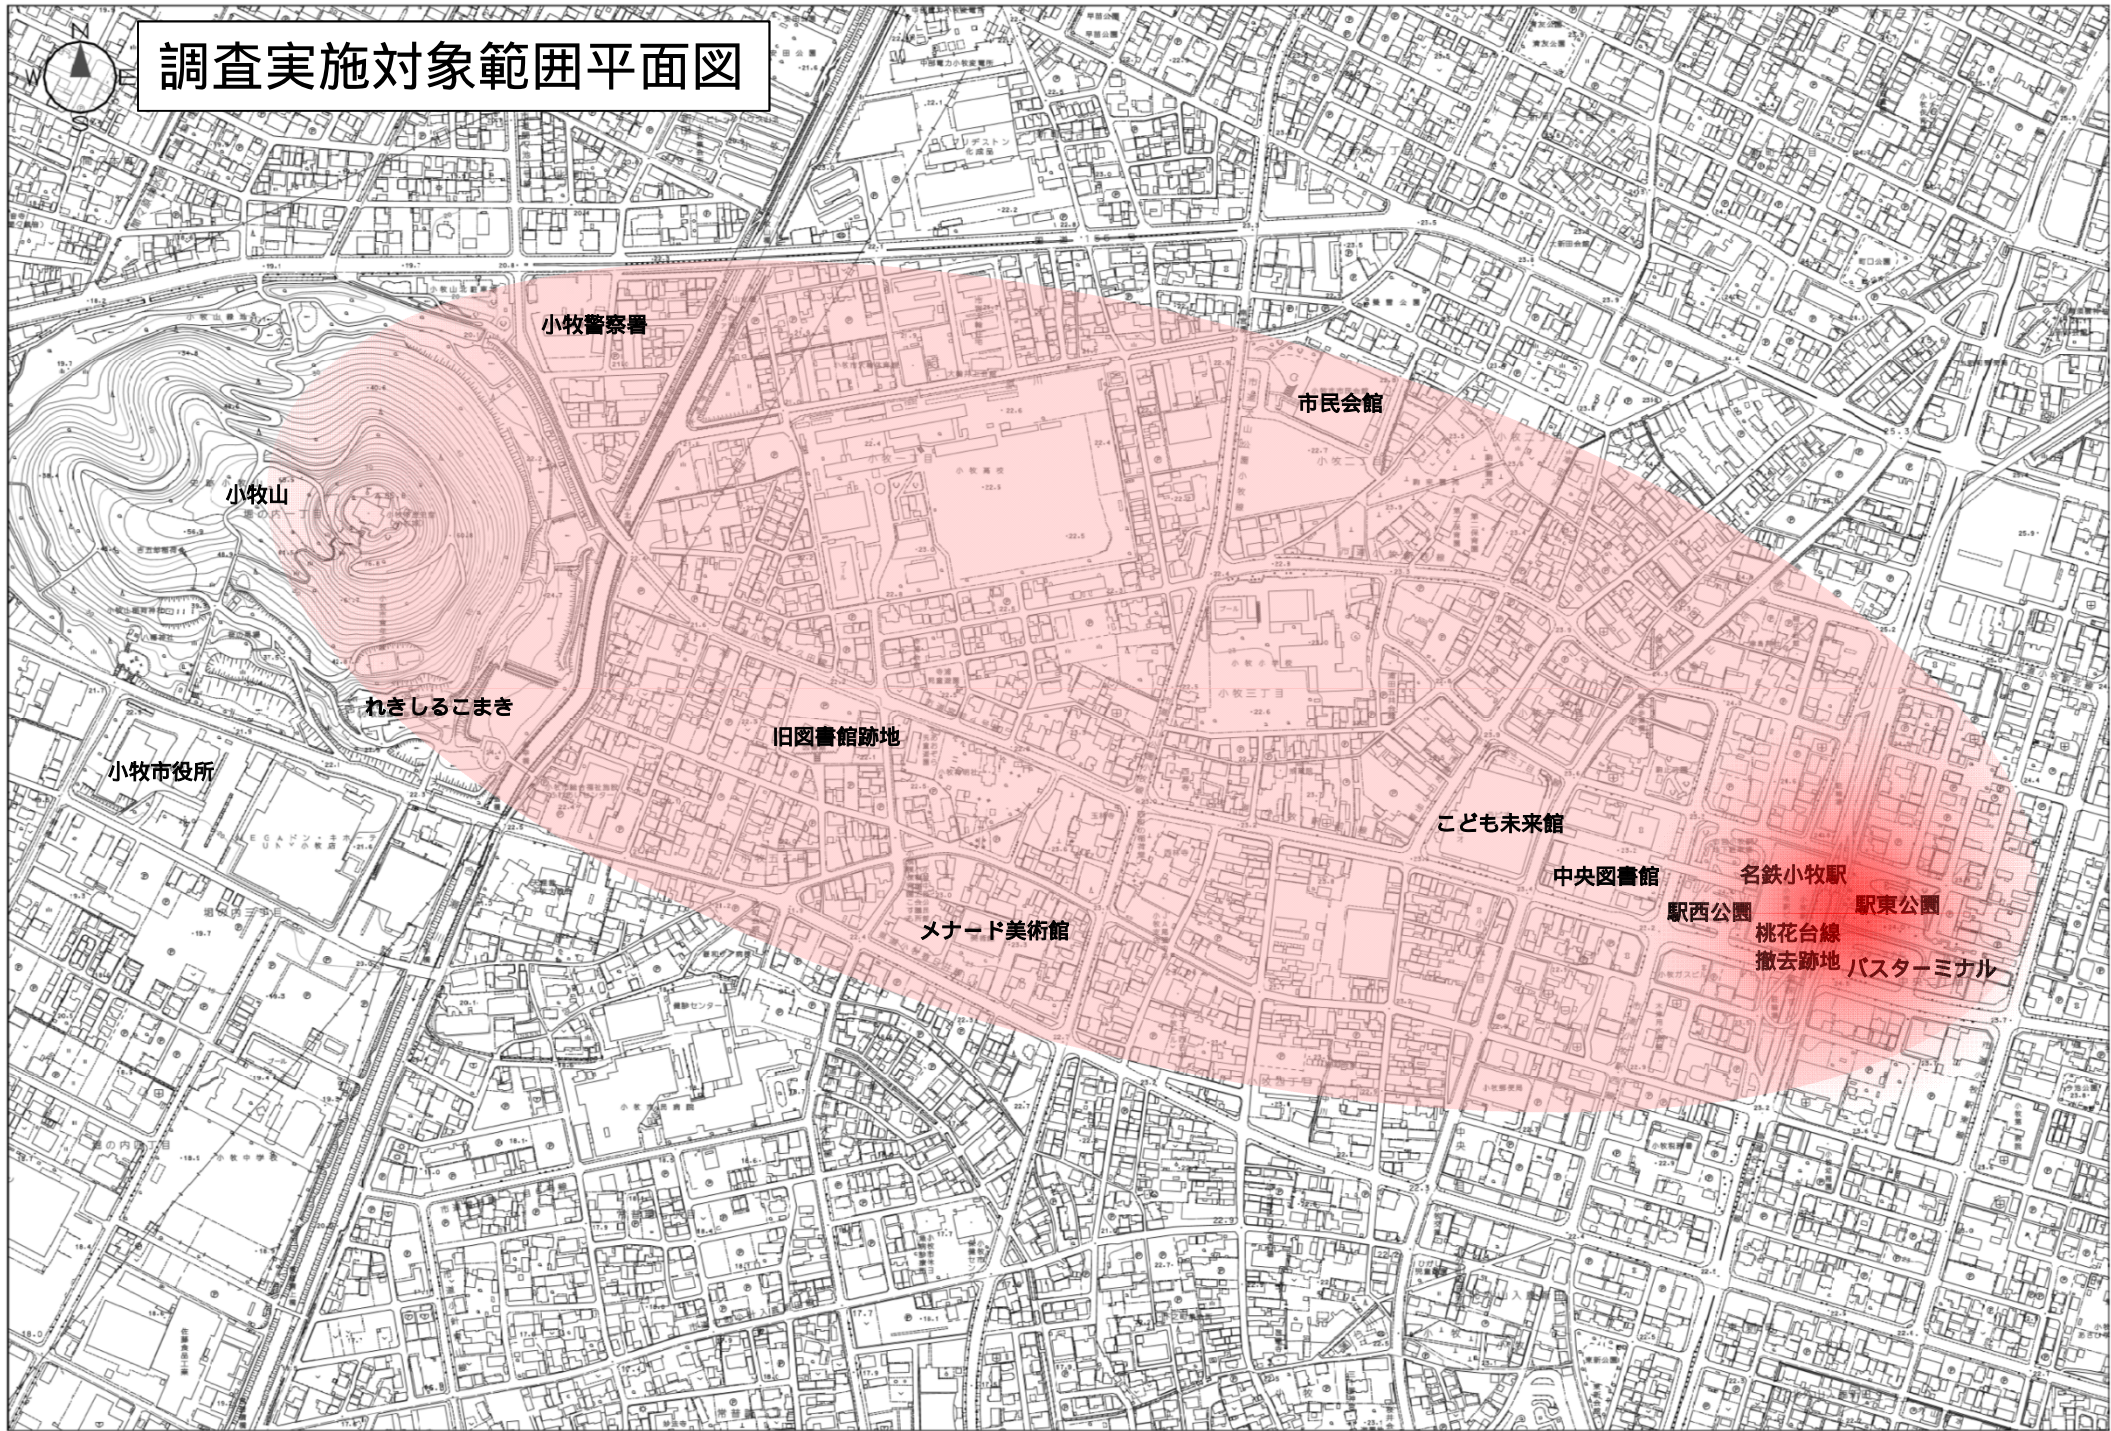

調査実施対象範囲平面図

小牧山

小牧警察署

市民会館

れきしるこまき

旧図書館跡地

小牧市役所

こども未来館

メナード美術館

中央図書館

名鉄小牧駅

駅西公園

桃花台線

撤去跡地

バスターミナル

駅東公園