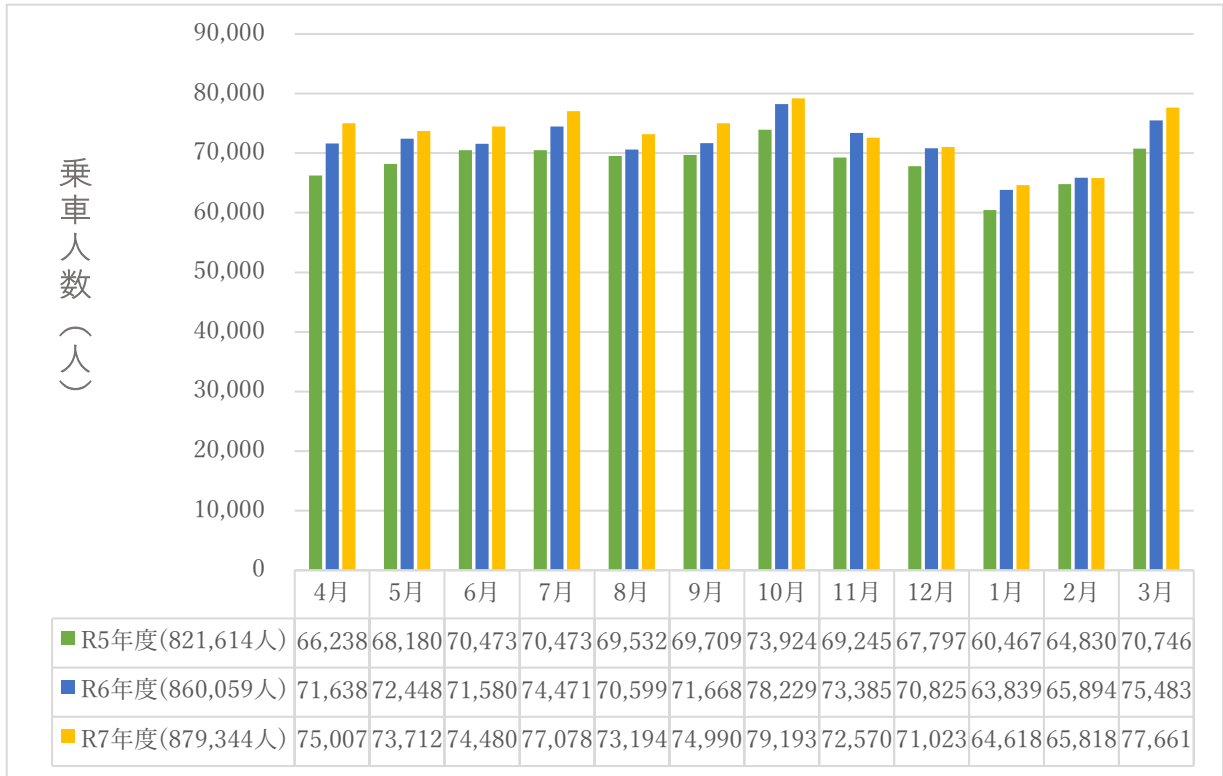

## こまき巡回バスの利用状況について

### ■令和5年度～令和7年度 月別利用者数

令和7年度は、11月、2月のみ前年と比べて利用者数は減少しているが、その他の月は増加しており、年間利用者数も19,285人増加している。

令和7年10月の利用者数が最も多く79,193人であった。