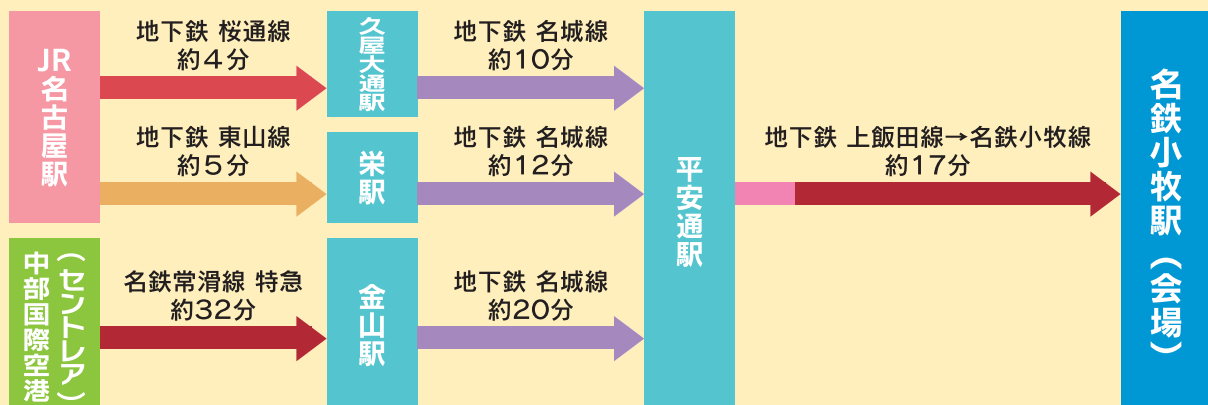

プログラム

13:00 開会

13:10 基調講演

14:00 セッション1

15:40 セッション2

17:15 合唱

17:25 こまき宣言・閉会

人口減少社会の状況

四日市大学 学長 岩崎 恭典 氏

外国人が日本社会で活躍するために ～日本語教育と就労～

■コーディネーター

東京都立大学 人文社会学部 教授 丹野 清人 氏

地域における多文化共生を推進するために ～多文化共生社会の基盤整備～

■コーディネーター

明治大学 国際日本学部 教授 山脇 啓造 氏

小牧市立味岡中学校生徒

同時開催

外国人集住都市会議会員都市及び関係団体によるパネル展

外国人集住都市会議ホームページの URL
<http://www.shujutoshi.jp/>

交通のご案内

電車でお越しの場合

JR名古屋駅より約50分、中部国際空港（セントレア）より約90分

お車でお越しの場合

<https://maps.app.goo.gl/V4PBVRrUhVdRoVs29>

- 東名・名神高速道路「小牧IC」より約10分
- 名古屋高速11号小牧線「小牧南」出口より約15分
- カーナビは「名鉄小牧ホテル」で検索

名鉄小牧ホテル