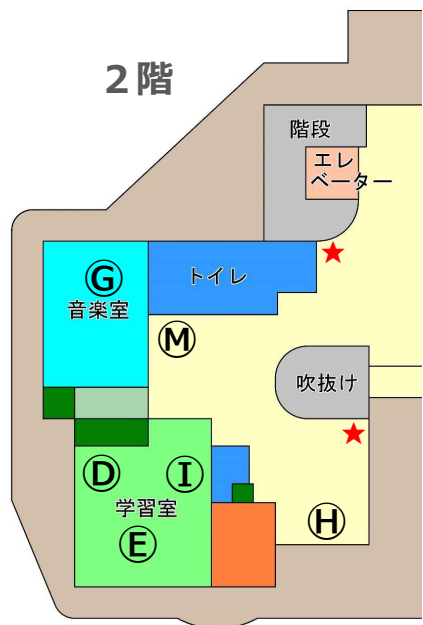

わらべかん・大城児童館

FLOOR GUIDE

〈買い物・体験・遊び〉

① マルシェコーナー ★すてきなお宝が見つかるかも 【1階 遊戯室】  
こどもバザール、ママ・パパバザール (実費有料)

② 地域のお宝発見コーナー 【1階 フリースペース】  
駄菓子販売 (実費有料) ★こどもが大好きなお菓子を販売

③ 地域のお宝発見コーナー 【1階 室内遊具付近】  
パン屋さん 11:30- パンベル (実費有料) ※売切れ次第終了

④ プレイコーナー 【2階 学習室】  
射的 (しゃてき) に挑戦 (無料) ※大学生のお兄さん、お姉さんが企画したよ♡

⑤ ワークショップコーナー 【2階 学習室】  
シュシュ、ミニリースづくり体験 (それぞれ300円)  
学生服リユースShopさくらや

⑥ ワークショップコーナー 【屋外 南側入口付近】  
大工さん体験 (無料) ※木材をノコギリで切ることやクギ打ちを大工さんから教えてもらえるよ