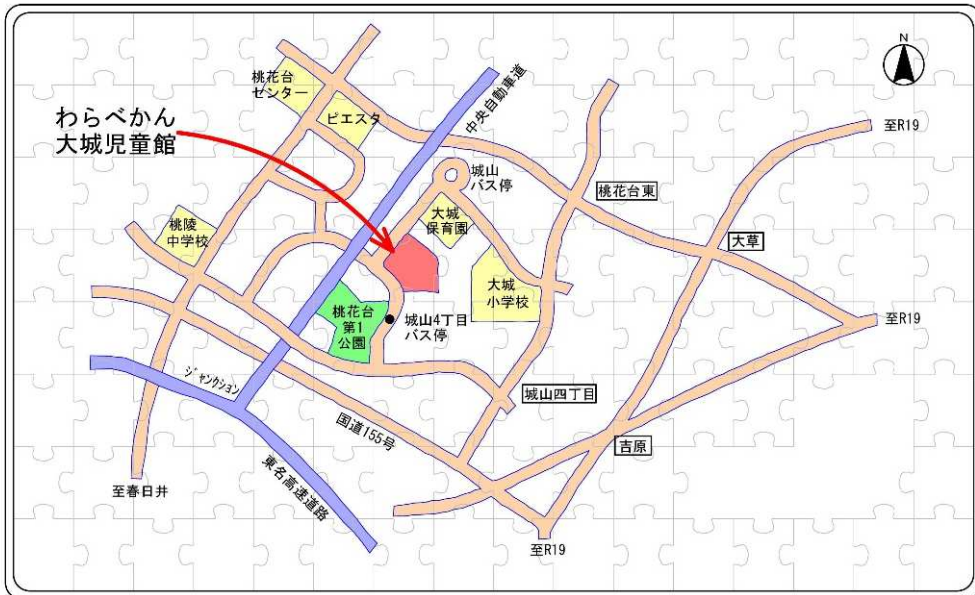

“こどもマルシェ”

こどもから高齢者まで多世代で  
たくさんの人とつながり、  
多様な体験をし  
こどもたちが、  
このまちと共に一緒に育ち  
成長していくことを  
願っています。♡

ACCESS

〈共催〉

こどもマルシェ実行委員会

わらべかん・大城児童館

小牧市 東部まちづくり推進室

0568-78-0046

0568-39-5229

★2024年3月には下末地区でもこどもマルシェを開催予定★

～詳細が決まり次第、小牧市ホームページ等でご案内します～

DATE

2023

12/3 (SUN) 10:00-15:00

※12:00-12:45(休憩)

PLACE

わらべかん・大城児童館

FLOOR GUIDE

〈買い物・体験・遊び〉

① マルシェコーナー ★すてきなお宝が見つかるかも 【1階 遊戯室】  
こどもバザール、ママ・パパバザール (実費有料)

② 地域のお宝発見コーナー 【1階 フリースペース】  
駄菓子販売 (実費有料) ★こどもが大好きなお菓子を販売

③ 地域のお宝発見コーナー 【1階 室内遊具付近】  
パン屋さん 11:30- パンベル (実費有料) ※売切れ次第終了