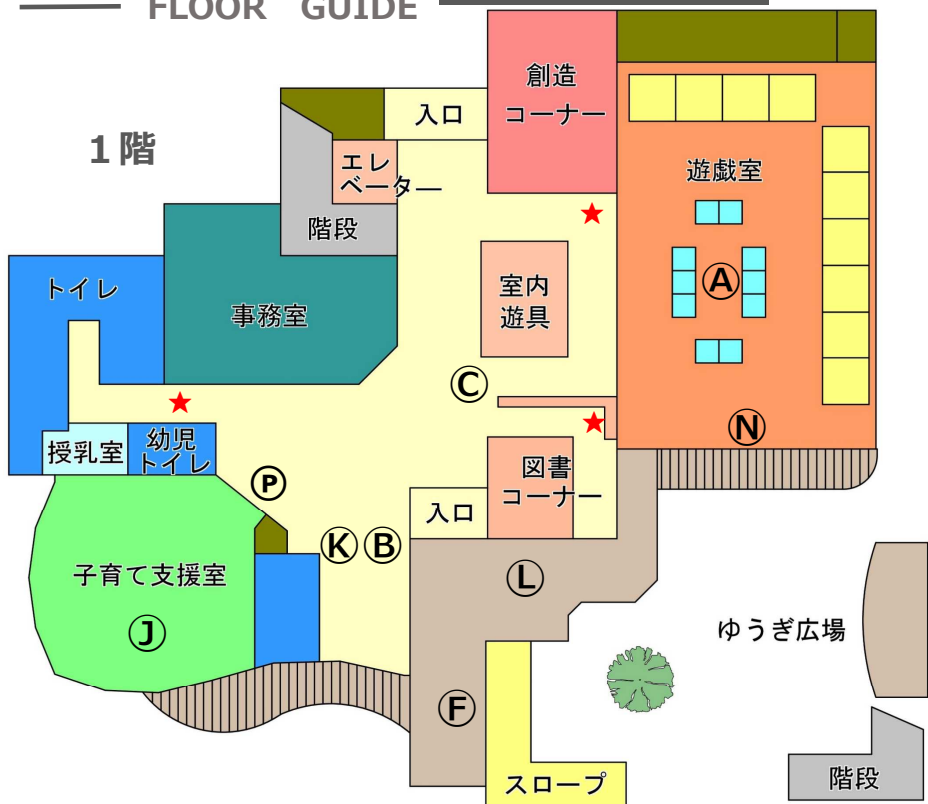

わらべかん・大城児童館

FLOOR GUIDE

〈買い物・体験・遊び〉

① マルシェコーナー ★すてきなお宝が見つかるかも 【1階 遊戯室】  
こどもバザール、ママ・パパバザール (実費有料)

② 地域のお宝発見コーナー 【1階 フリースペース】  
駄菓子販売 (実費有料) ★こどもが大好きなお菓子を販売

③ 地域のお宝発見コーナー 【1階 室内遊具付近】  
パン屋さん 11:30- パンベル (実費有料) ※売切れ次第終了

④ プレイコーナー 【2階 学習室】  
射的 (しゃてき) に挑戦 (無料) ※大学生のお兄さん、お姉さんが企画したよ♡

⑤ ワークショップコーナー 【2階 学習室】  
シュシュ、ミニリースづくり体験 (それぞれ300円)  
学生服リユースShopさくらや

⑥ ワークショップコーナー 【屋外 南側入口付近】  
大工さん体験 (無料) ※木材をノコギリで切ることやクギ打ちを大工さんから教えてもらえるよ