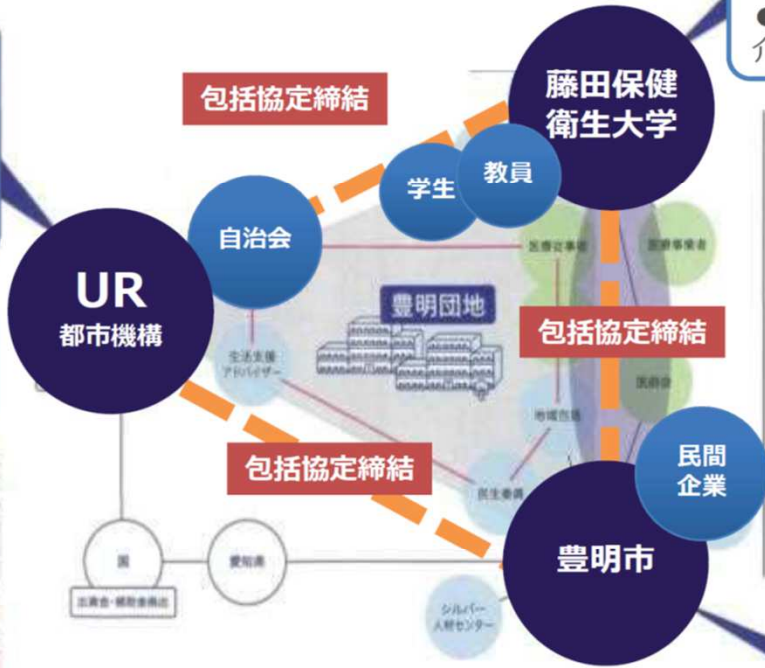

イベントを盛り上げてくださる出店者さんを募集しています。一緒にたのしみましょう！興味のある方は一度お問合せ下さい。
金剛地区まちづくり会議 出店担当市川まで (0721-29-8664)

新型コロナウイルス感染症予防について
・必ずマスクを着用してください。
・体調がすぐれない（熱や風邪の症状がある）方のご来場はお控えください。
・ソーシャルディスタンスを保ちましょう。
・密を避けるため、入場を制限させていただく場合があります。
・予告なく中止する場合があります。
・感染者発生に備え、来場者名簿の記入にご協力ください。

最新情報やお得クーポン発信します

取組事例 4 愛知県豊明市

◆豊明団地けやきいきいきプロジェクト

住む・暮らす

既存ストック

豊明団地ケアネットワークの協力体制

UR都市機構

- 拠点施設の整備
- 学生向け居室の整備
- 生活支援アドバイザーの配置

学生・教員の団地内居住とコミュニティ参加

藤田保健衛生大学

- まちかど保健室の運営
- 学生・教職員の団地居住
- コミュニティ活動支援
- 団地をフィールドとした地域の医療介護人材育成

ふじた「まちかど保健室」

けやきいきいきプロジェクト会議

豊明市

- プロジェクト会議の運営
- 民間事業者等の協力要請
- 地域包括支援センターの運営
- 病後児保育室の整備
- 医療介護サポートセンター整備

取組事例5 千葉県市川市 (ICHIKAWA COMPANY)

◆いちかわ未来創造会議 社会実証実験の公募

働く

既存ストック

- ・地域が抱える課題を解決し、地域住民にとって便利で暮らしやすいまちの実現を図るため、「健康なまちづくり」をテーマに、市川市を実証フィールドとして、令和元年度に社会実証実験を実施。以下の8つの目標に挑むスタートアップ・研究者を公募している。

ICHIKAWA COMPANYの8つの目標

① SMART LIFE
(スマートライフ)
都市生活をスマートにしよう。