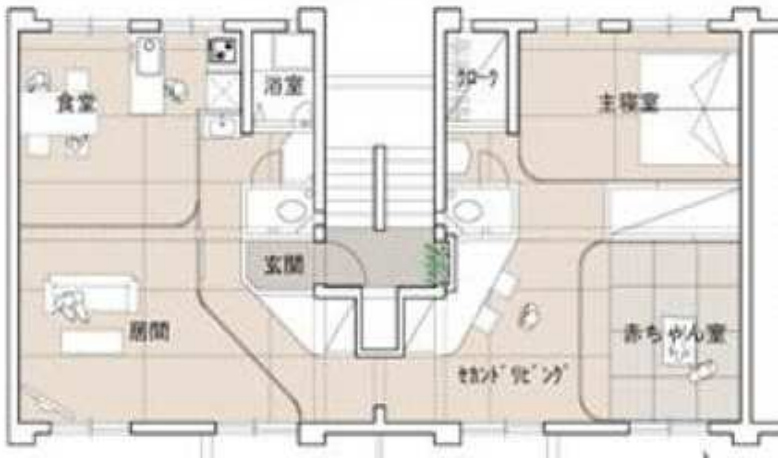

取組事例 2 大阪府堺市 ◆泉北ニュータウン ニコイチ

住む・暮らす

既存ストック

公社やURの共同住宅の2戸(45㎡)を1戸(90㎡)に改修し、若年夫婦や子育て層の暮らしに適した住宅を供給。

取組事例 3 大阪府富田林市

◆金剛ニュータウン 金剛マルシェ（軽トラマルシェ）

住む・暮らす

資源