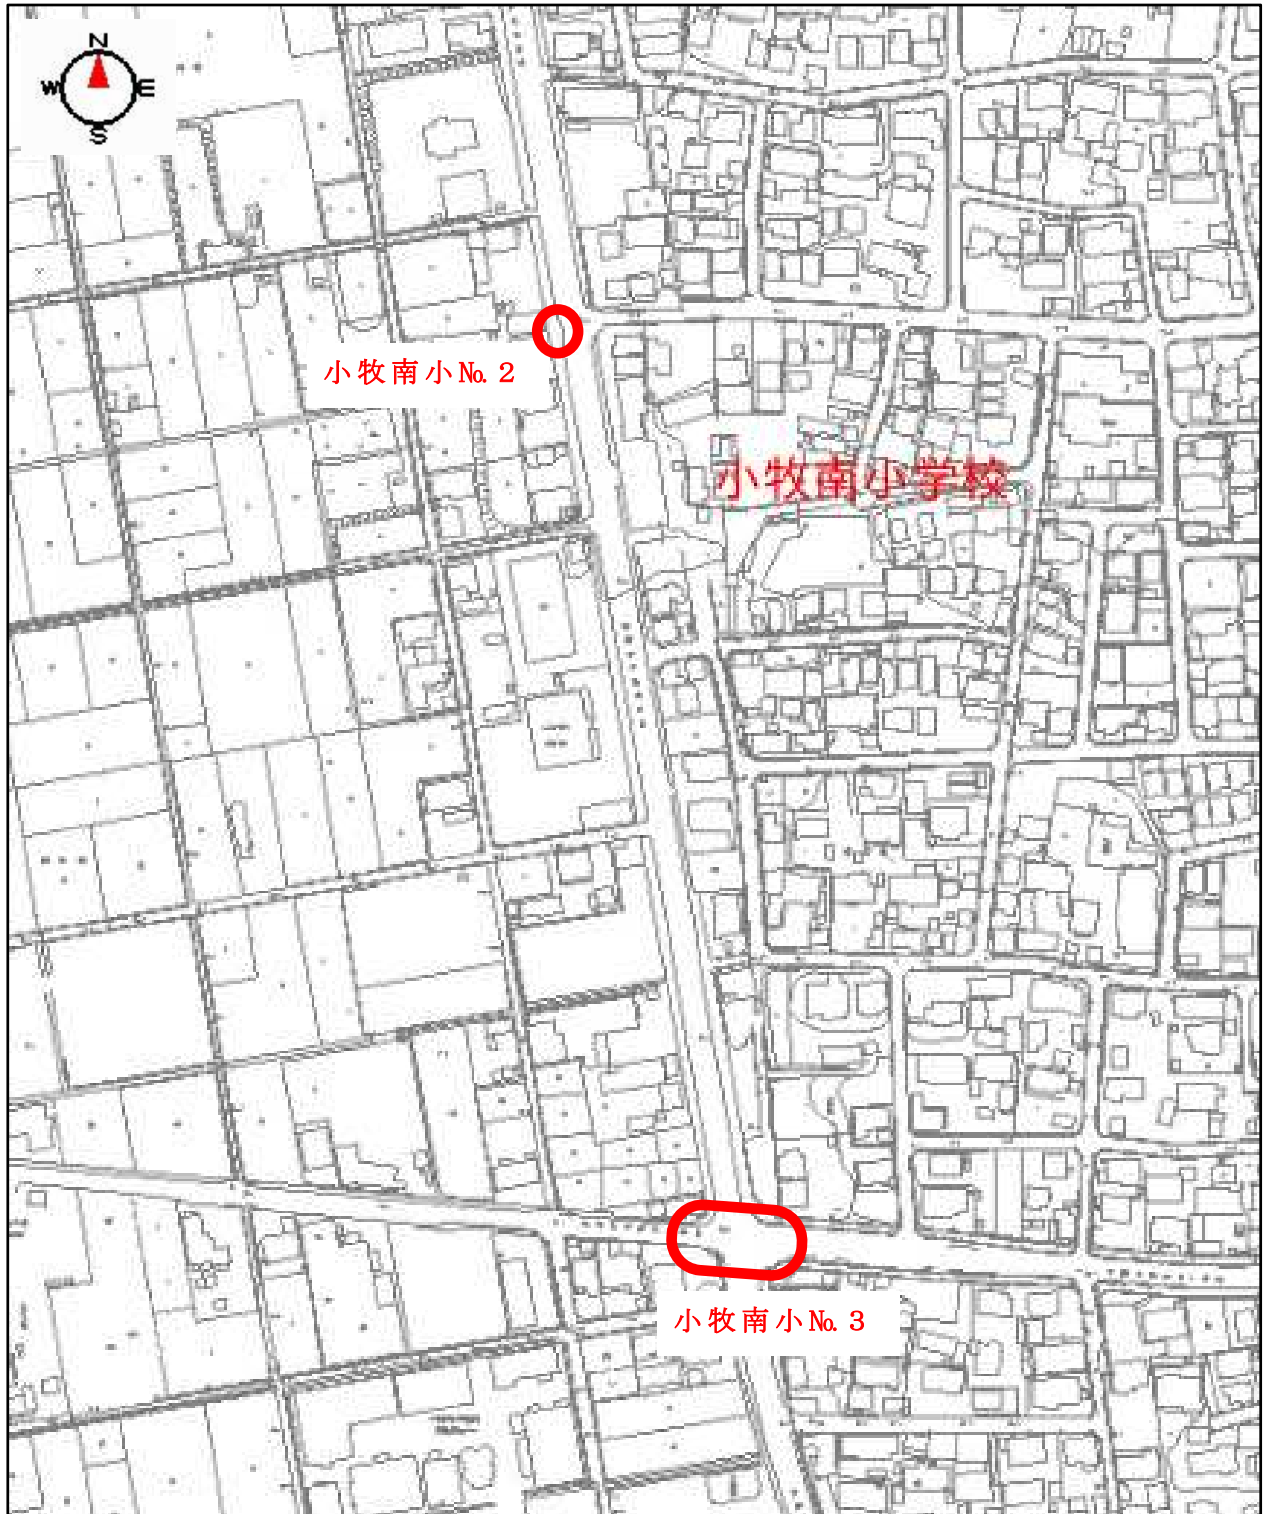

【小木小】No.2 小木1号線横断歩道  
小木中央公園西側

要望：押ボタン信号の設置

**【小木小】No.3 県道小口名古屋線と市道北外山小木線が交わる交差点  
世尊寺北西**

要望：押ボタン信号の設置または通常の信号の設置

**【小木小】No.4 小木二丁目9号線  
須田整形外科南側**

要望：みどり線の設置

**【大城小】No.1 中島5号線  
旧JA大草支店東側**

- 要望：通学路であることの明示
- みどり線等の設置
- 街灯の設置

**【大城小】No.2 古雅三丁目1号線  
第一公園南交差点**

要望：歩行者用信号の設置

令和5年度通学路交通安全プログラム合同点検箇所図

- 【小牧小】No. 2 小牧五丁目 497 付近、【小牧小】No. 3 小牧四丁目 425 付近
- 【味噌小】No. 2 久保新町 51 付近、【味噌小】No. 3 久保新町 22 付近
- 【味噌小】No. 4 大字岩崎 260 付近、【味噌小】No. 5 大字岩崎 654 付近
- 【味噌小】No. 6 大字岩崎 1165 付近、【味噌小】No. 7 大字岩崎 1192 付近
- 【北里小】No. 2 藤島町居屋敷 234 付近、【北里小】No. 3 藤島町居屋敷 239 付近
- 【北里小】No. 4 下小針天神一丁目 16 付近、【米野小】No. 2 中央四丁目 1 付近
- 【米野小】No. 3 大字二重堀芒原 81 付近、【小木小】No. 1 小木四丁目 368 付近
- 【小牧原小】No. 2 大字小牧原新田 378 付近
- 【小牧原小】No. 3 大字小牧原新田 1400 付近、【陶小】No. 1 大字下末 1219 付近

要望：防護柵の設置（小牧小 No. 2、味噌小 No. 2～7、北里小 No. 2～4、  
米野小 No. 3、小木小 No. 1、小牧原小 No. 3、陶小 No. 1）  
車止めの設置（小牧小 No. 3、米野小 No. 2、小牧原小 No. 2）

【小牧南小】No. 2 大字北外山 56-3 付近

【小牧南小】No. 3 交差点「南外山」付近

要望：No. 2 歩道を設置してほしい。

No. 3 車道の東西の進行方向に右折帯を設置してほしい。

【味岡小】No.5 東田中と小牧原新田の境 県営小牧住宅東の用水路沿いの道路

要望：道路東側に白線を引いてほしい

1:1,280

【三ツ瀨小】大字三ツ瀨2024-2付近

0 50m  
1:1,253

要望：手押し信号の設置

【小木小】 小木中央公園西側交差点

0 30m  
1:679