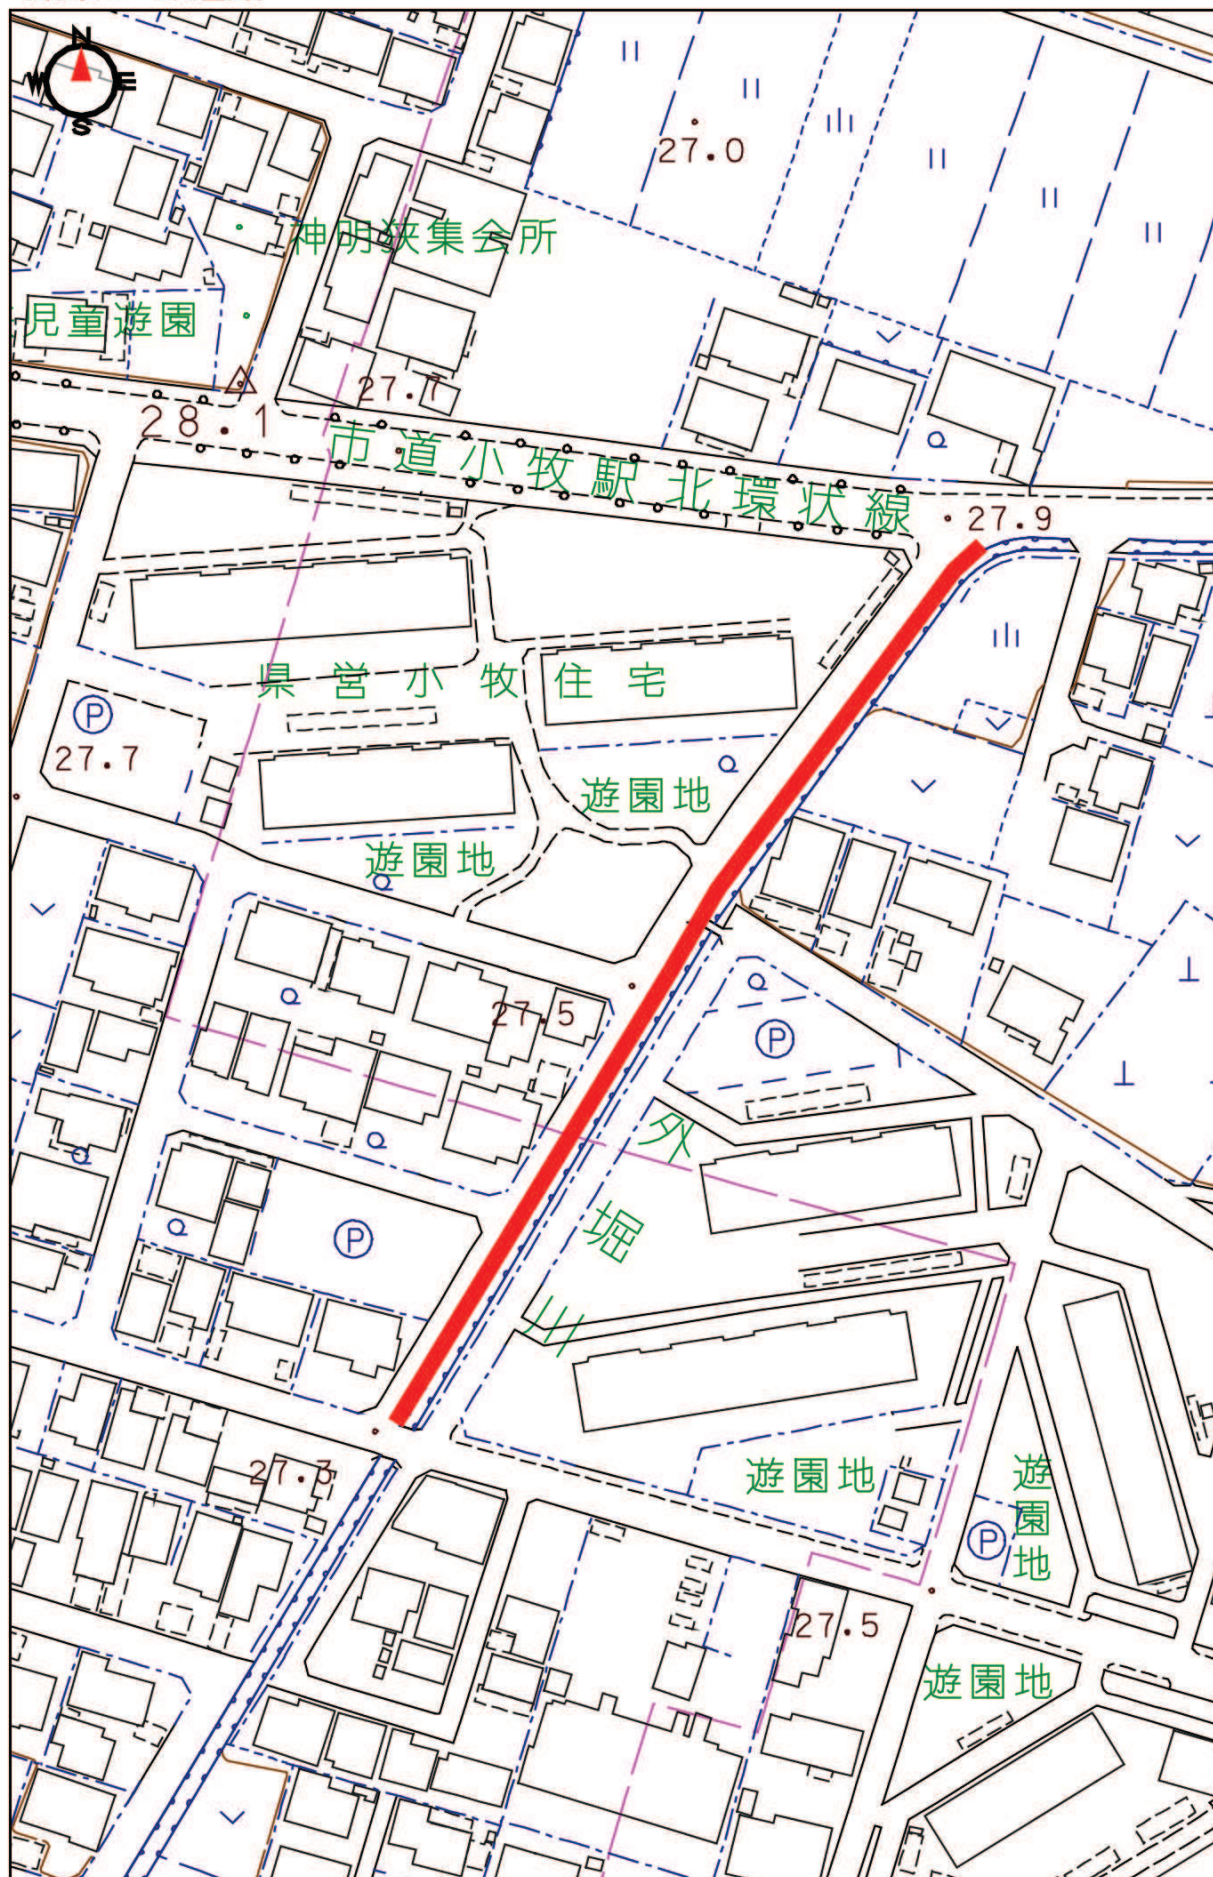

**【大城小】No.2 古雅三丁目1号線  
第一公園南交差点**

要望：歩行者用信号の設置

令和5年度通学路交通安全プログラム合同点検箇所図

- 【小牧小】No. 2 小牧五丁目 497 付近、【小牧小】No. 3 小牧四丁目 425 付近
- 【味噌小】No. 2 久保新町 51 付近、【味噌小】No. 3 久保新町 22 付近
- 【味噌小】No. 4 大字岩崎 260 付近、【味噌小】No. 5 大字岩崎 654 付近
- 【味噌小】No. 6 大字岩崎 1165 付近、【味噌小】No. 7 大字岩崎 1192 付近
- 【北里小】No. 2 藤島町居屋敷 234 付近、【北里小】No. 3 藤島町居屋敷 239 付近
- 【北里小】No. 4 下小針天神一丁目 16 付近、【米野小】No. 2 中央四丁目 1 付近
- 【米野小】No. 3 大字二重堀芒原 81 付近、【小木小】No. 1 小木四丁目 368 付近
- 【小牧原小】No. 2 大字小牧原新田 378 付近
- 【小牧原小】No. 3 大字小牧原新田 1400 付近、【陶小】No. 1 大字下末 1219 付近

要望：防護柵の設置（小牧小 No. 2、味噌小 No. 2～7、北里小 No. 2～4、  
米野小 No. 3、小木小 No. 1、小牧原小 No. 3、陶小 No. 1）  
車止めの設置（小牧小 No. 3、米野小 No. 2、小牧原小 No. 2）

【小牧南小】No. 2 大字北外山 56-3 付近

【小牧南小】No. 3 交差点「南外山」付近

要望：No. 2 歩道を設置してほしい。

No. 3 車道の東西の進行方向に右折帯を設置してほしい。

【味岡小】No.5 東田中と小牧原新田の境 県営小牧住宅東の用水路沿いの道路

要望：道路東側に白線を引いてほしい

1:1,280

【三ツ瀨小】大字三ツ瀨2024-2付近

0 50m  
1:1,253

要望：手押し信号の設置

【小木小】 小木中央公園西側交差点

0 30m  
1:679