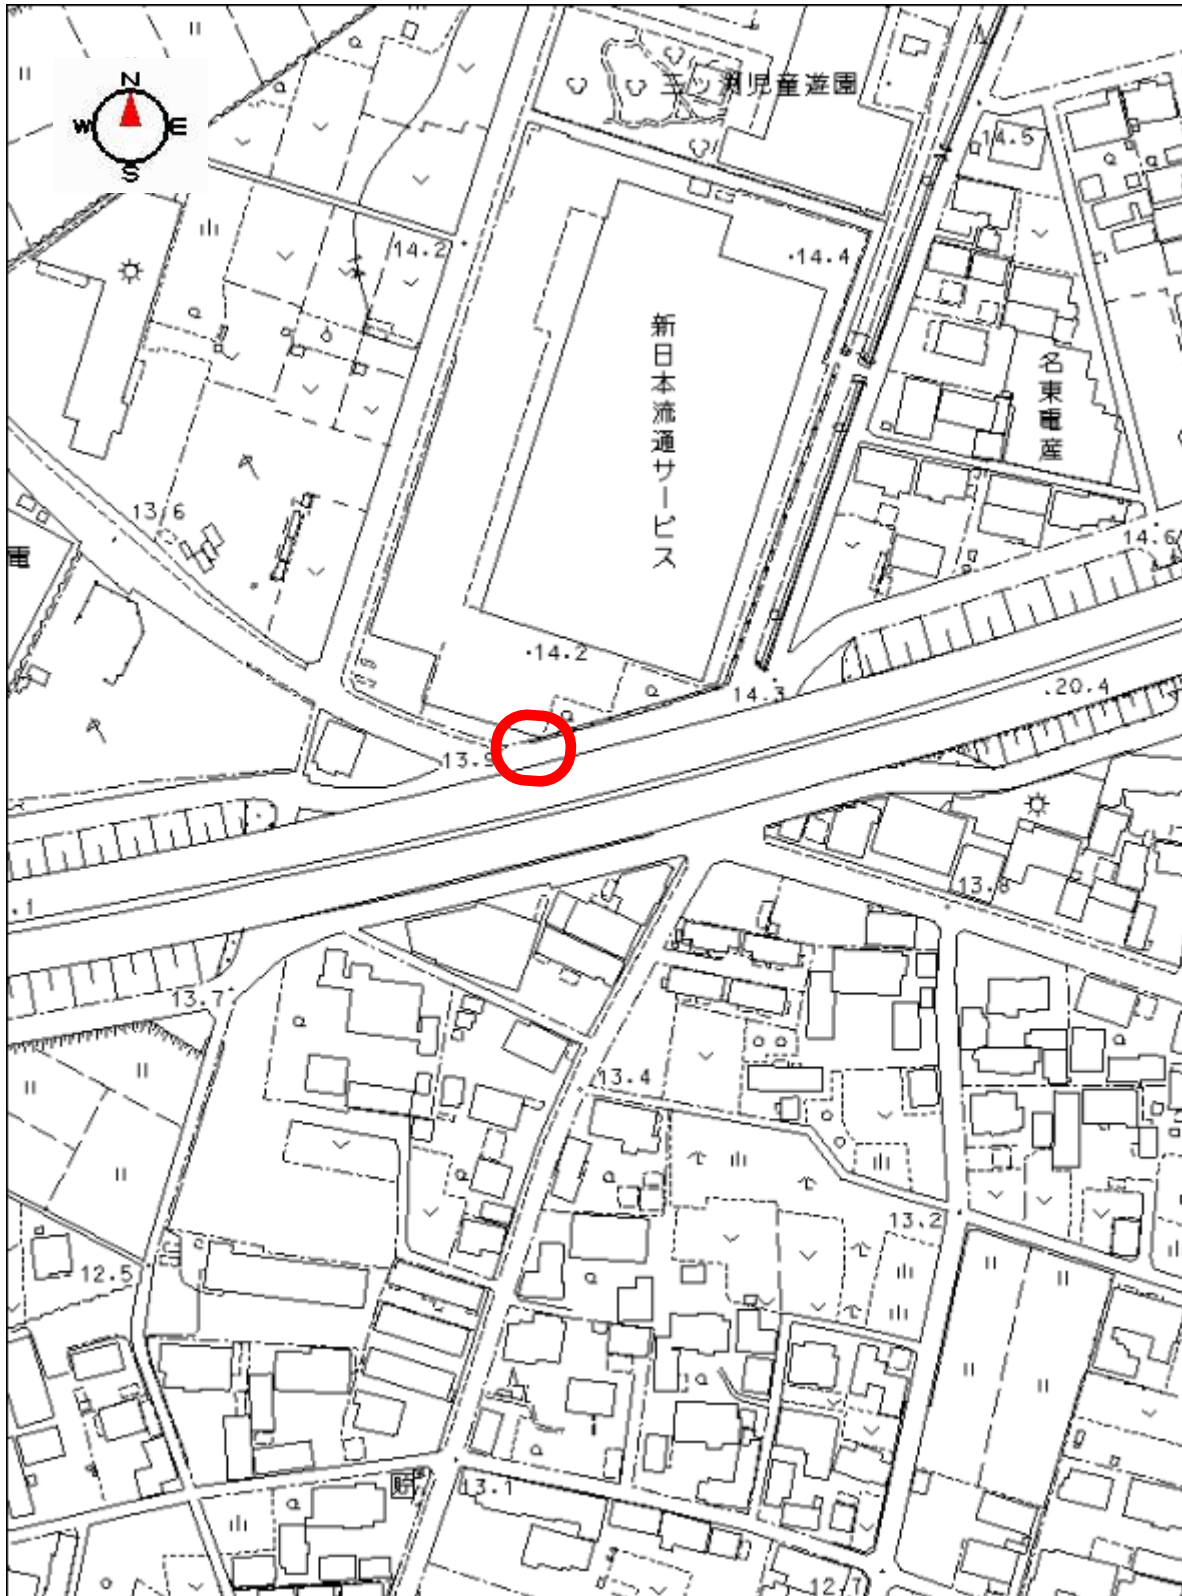

【三ツ瀨小】No.2 県道西ノ島江南線  
天理教三ツ瀨分教会東交差点

要望：押ボタン信号の設置

**【三ツ瀨小】No.4 国道155号にかかる歩道橋  
三ツ瀨1749-5付近**

要望：歩道橋の補修工事

**【三ツ瀨小】No.5 名神側道北路線**  
**三ツ瀨原新田三ツ瀨線との交差点**

要望：横断歩道の整備

**【北里小】No.2 小牧市多気北町  
多気交差点西**

要望：押ボタン信号の設置

**【北里小】No.3 下小針中島二丁目多気南町線と多気北町9号線の交差点にある横断歩道  
矢頭洋紙株の北西**

要望：押ボタン信号の設置

**【北里小】No.4 外堀二丁目東交差点**  
**小針青山線を東西に横断する横断歩道**

要望：横断歩道が消えかかっている場所の塗り直し  
歩行者用信号の設置（東西方向）

**【小木小】No.1 県道小口名古屋線  
小木2丁目交差点北**

要望：歩道（歩車道境界ブロック）の設置