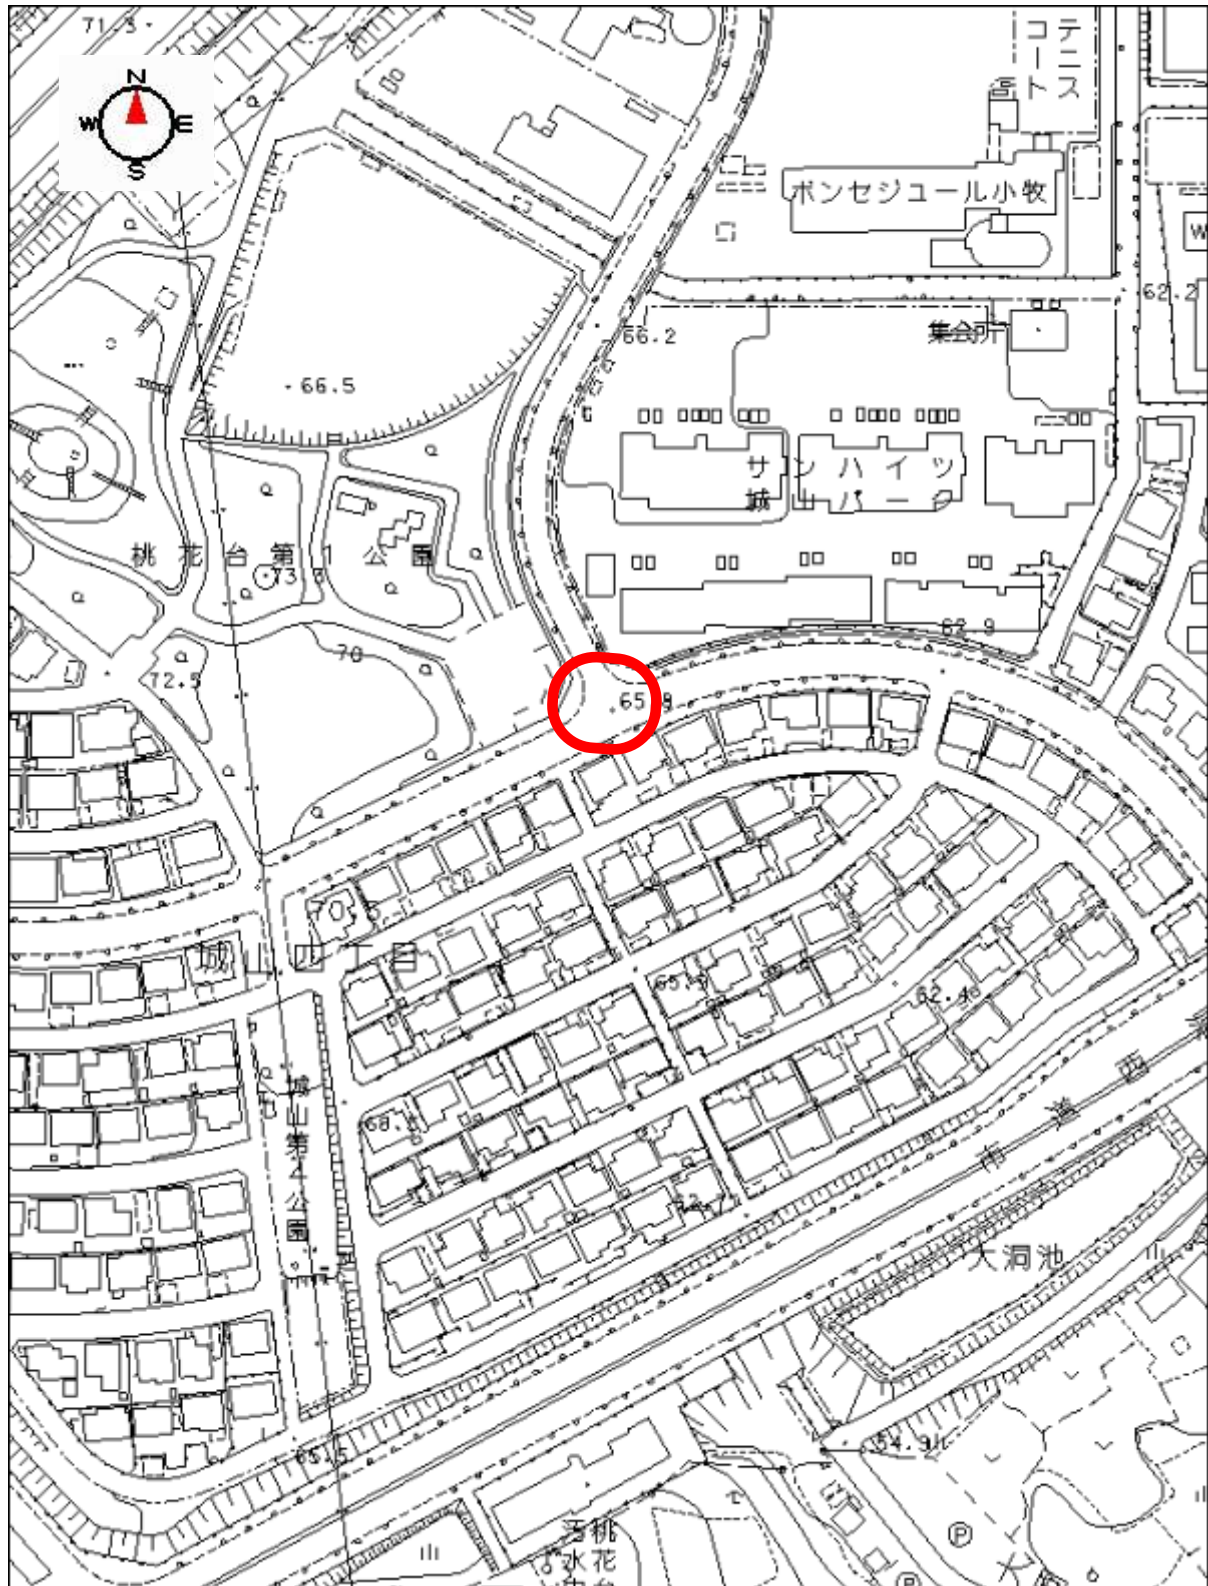

【小木小】No.2 小木1号線横断歩道  
小木中央公園西側

要望：押ボタン信号の設置

**【小木小】No.3 県道小口名古屋線と市道北外山小木線が交わる交差点  
世尊寺北西**

要望：押ボタン信号の設置または通常の信号の設置

**【小木小】No.4 小木二丁目9号線  
須田整形外科南側**

要望：みどり線の設置

**【大城小】No.1 中島5号線  
旧JA大草支店東側**

- 要望：通学路であることの明示
- みどり線等の設置
- 街灯の設置

**【大城小】No.2 古雅三丁目1号線  
第一公園南交差点**

要望：歩行者用信号の設置

令和5年度通学路交通安全プログラム合同点検箇所図

- 【小牧小】No. 2 小牧五丁目 497 付近、【小牧小】No. 3 小牧四丁目 425 付近
- 【味噌小】No. 2 久保新町 51 付近、【味噌小】No. 3 久保新町 22 付近
- 【味噌小】No. 4 大字岩崎 260 付近、【味噌小】No. 5 大字岩崎 654 付近
- 【味噌小】No. 6 大字岩崎 1165 付近、【味噌小】No. 7 大字岩崎 1192 付近
- 【北里小】No. 2 藤島町居屋敷 234 付近、【北里小】No. 3 藤島町居屋敷 239 付近
- 【北里小】No. 4 下小針天神一丁目 16 付近、【米野小】No. 2 中央四丁目 1 付近
- 【米野小】No. 3 大字二重堀芒原 81 付近、【小木小】No. 1 小木四丁目 368 付近
- 【小牧原小】No. 2 大字小牧原新田 378 付近
- 【小牧原小】No. 3 大字小牧原新田 1400 付近、【陶小】No. 1 大字下末 1219 付近