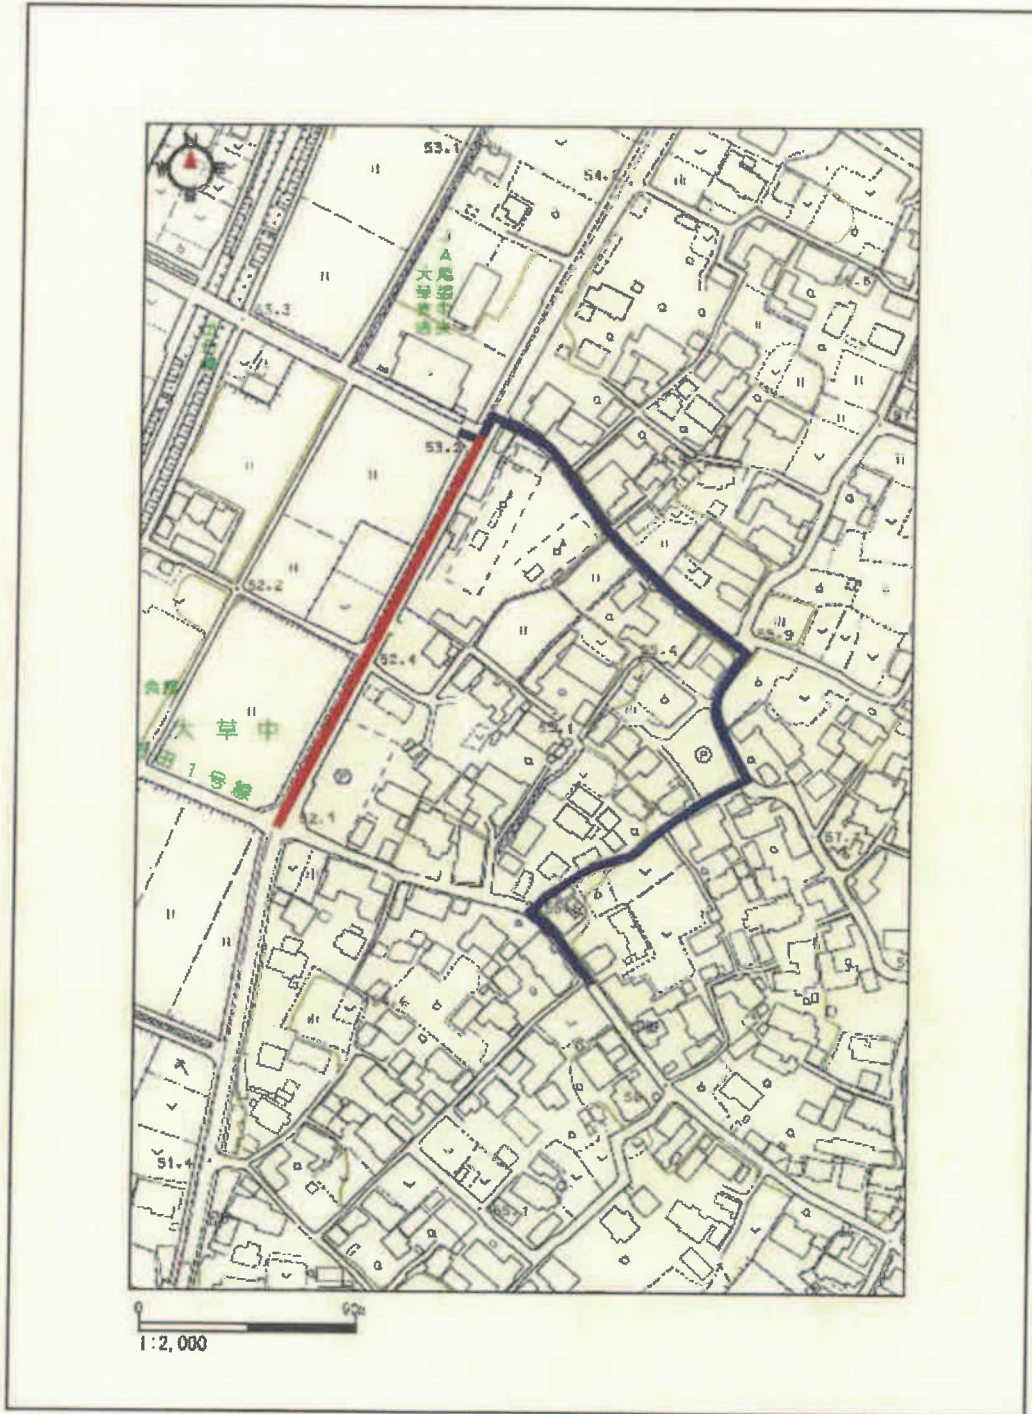

大城小学校(No.2)

No.2