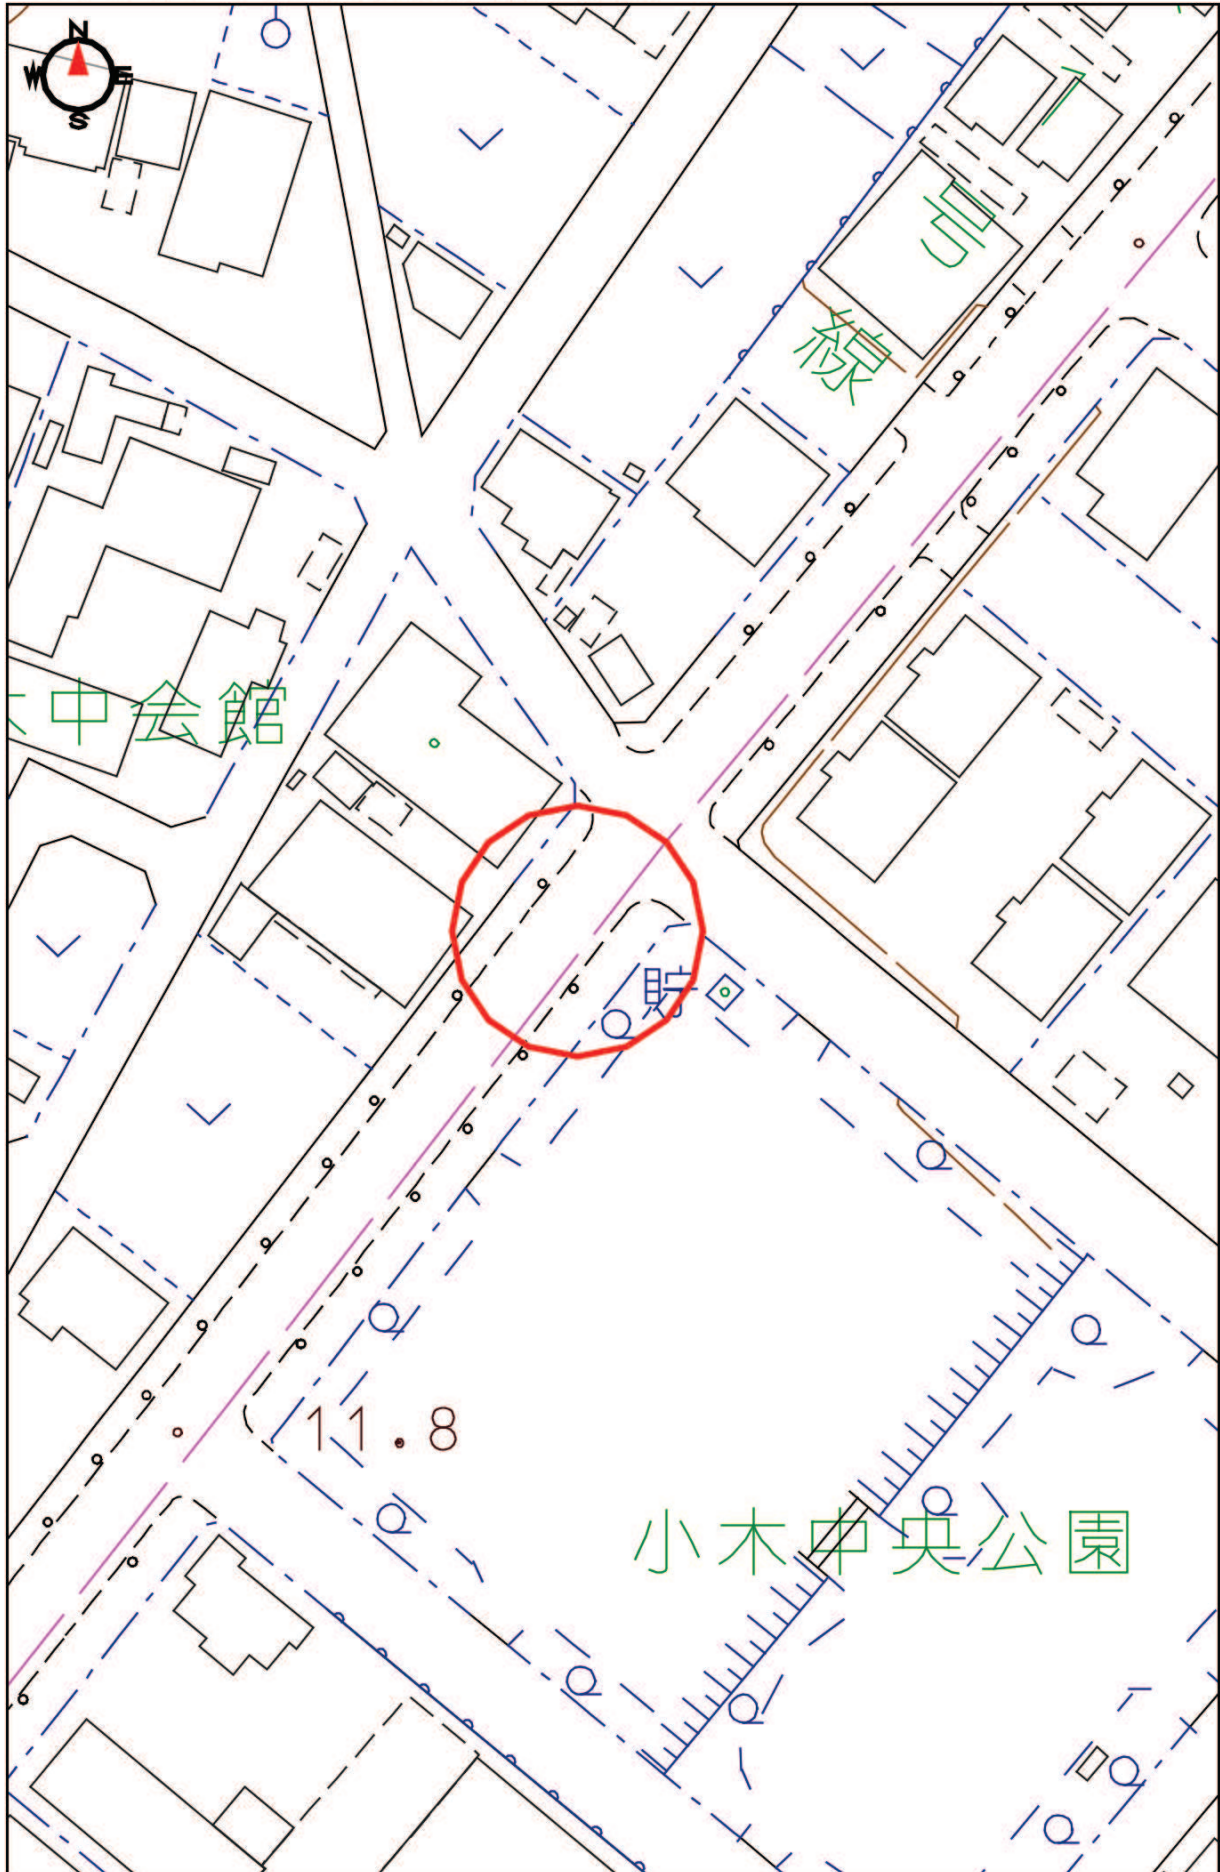

【味岡小】No.5 東田中と小牧原新田の境 県営小牧住宅東の用水路沿いの道路

要望：道路東側に白線を引いてほしい

1:1,280

【三ツ瀨小】大字三ツ瀨2024-2付近

0 50m  
1:1,253

要望：手押し信号の設置

【小木小】 小木中央公園西側交差点

0 30m  
1:679