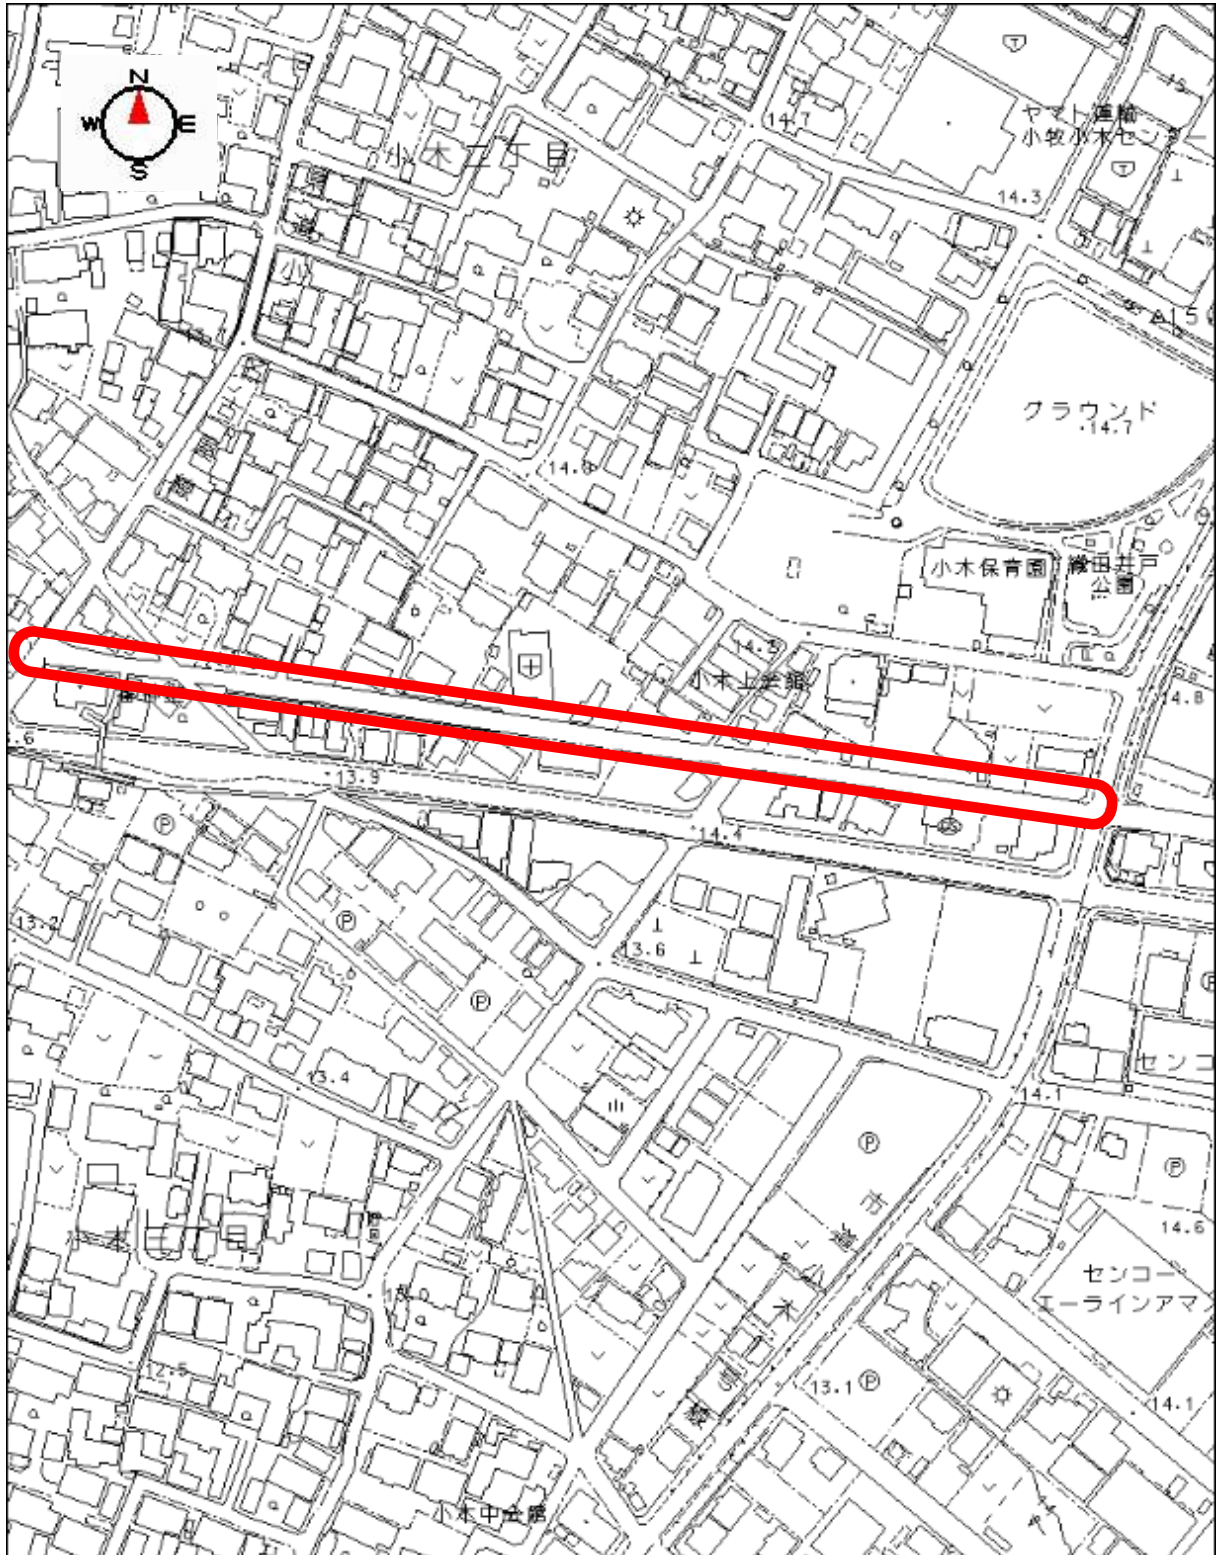

【小木小】No.2 小木1号線横断歩道  
小木中央公園西側

要望：押ボタン信号の設置

**【小木小】No.3 県道小口名古屋線と市道北外山小木線が交わる交差点  
世尊寺北西**

要望：押ボタン信号の設置または通常の信号の設置

**【小木小】No.4 小木二丁目9号線  
須田整形外科南側**

要望：みどり線の設置

**【大城小】No.1 中島5号線  
旧JA大草支店東側**

- 要望：通学路であることの明示
- みどり線等の設置
- 街灯の設置