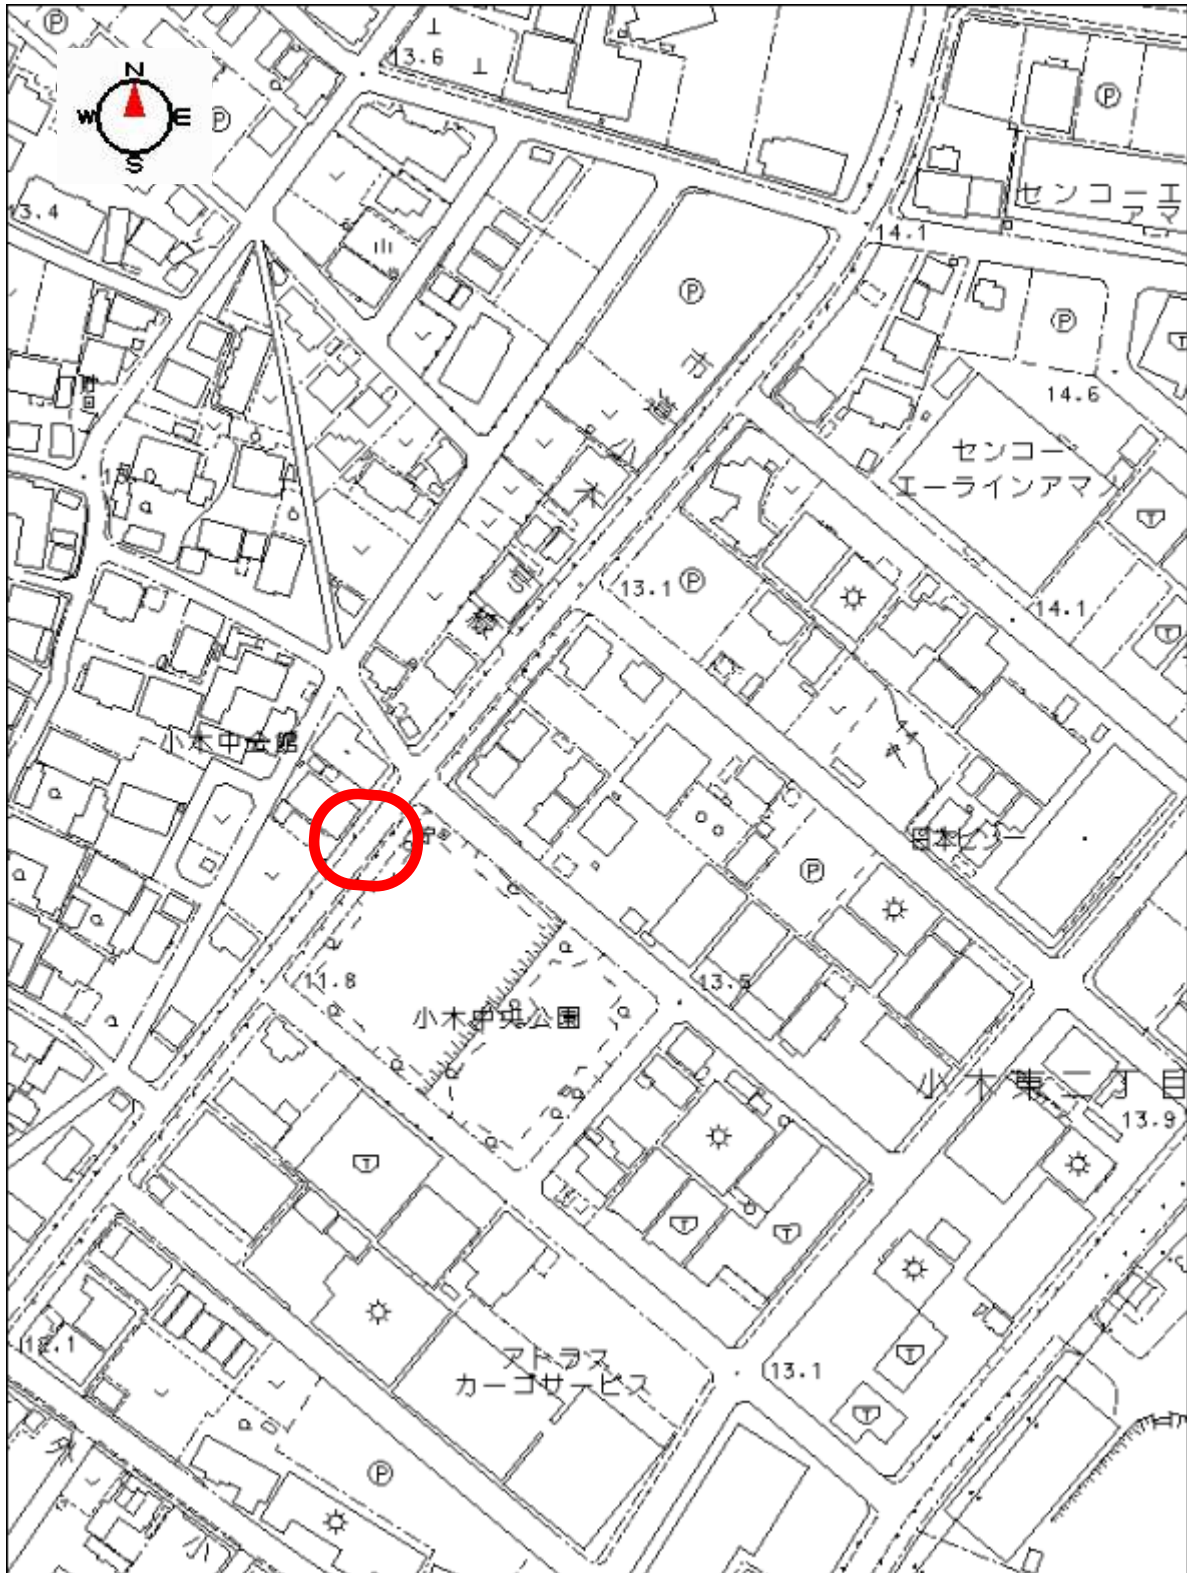

【小木小】No.2 小木1号線横断歩道
小木中央公園西側

要望：押ボタン信号の設置