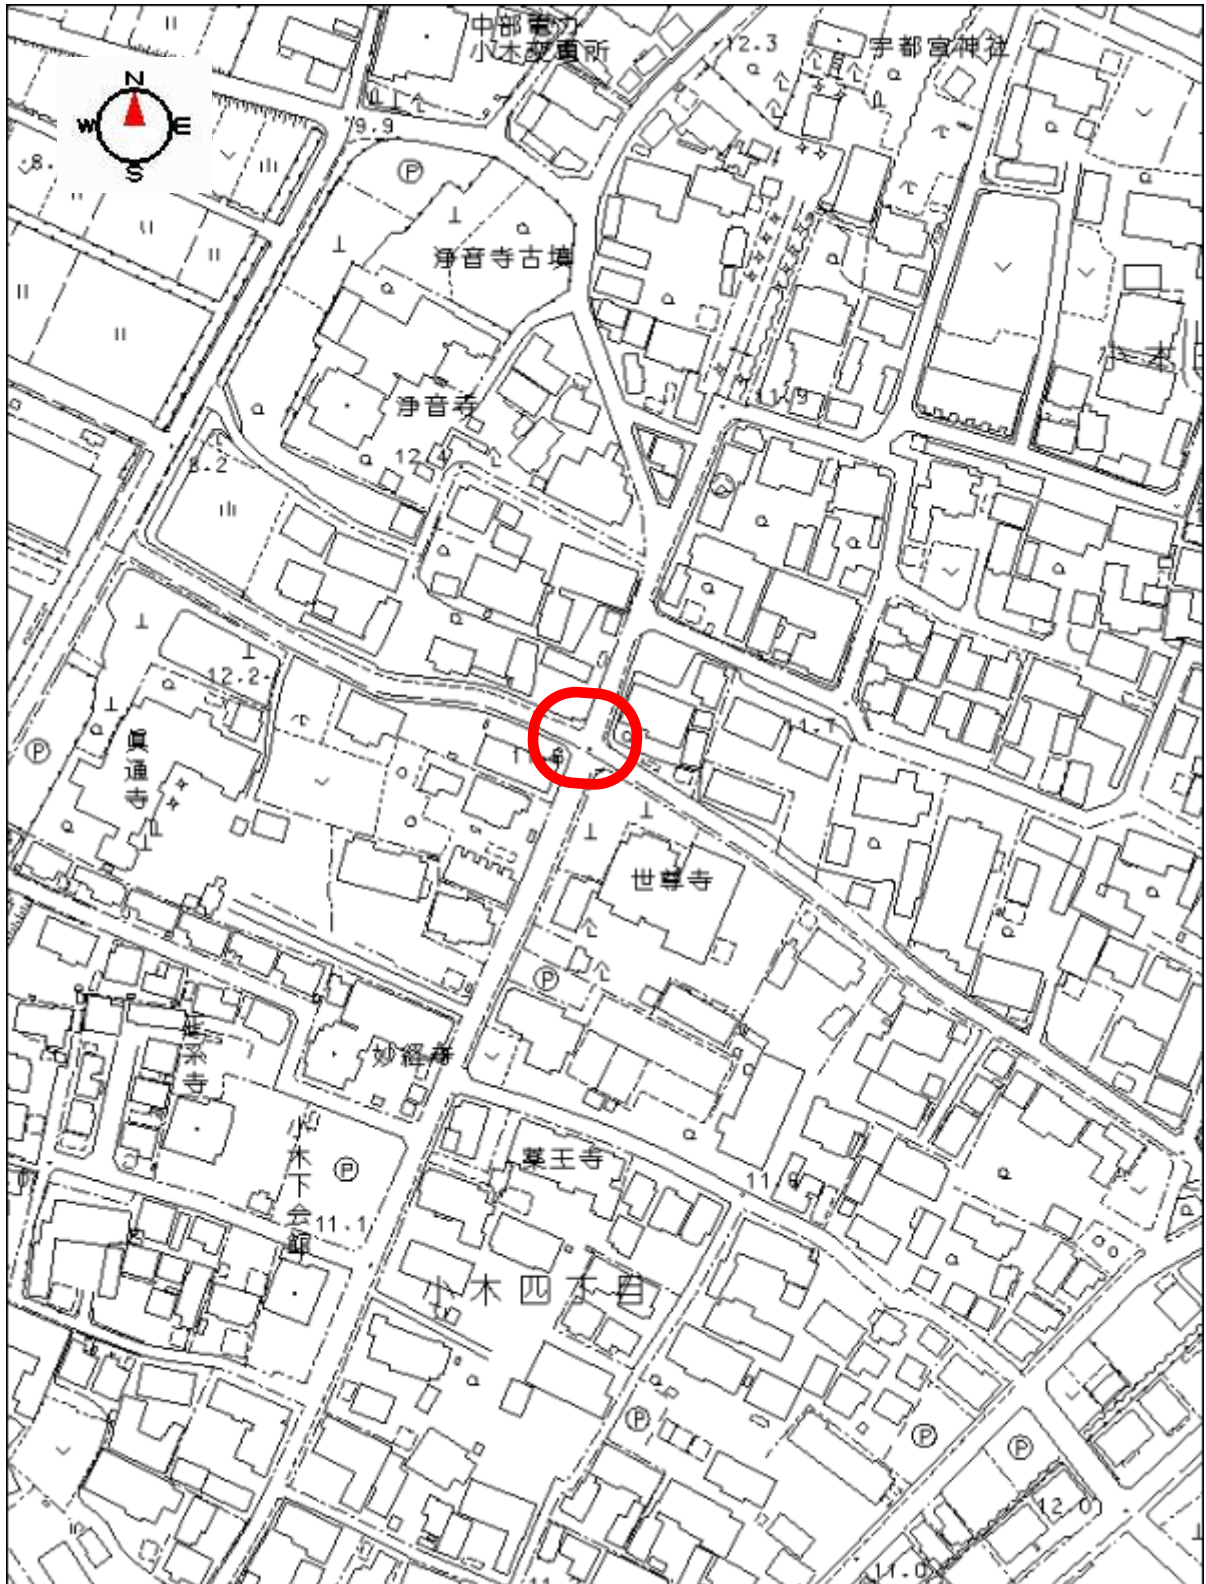

**【小木小】No.3 県道小口名古屋線と市道北外山小木線が交わる交差点
世尊寺北西**

要望：押ボタン信号の設置または通常の信号の設置