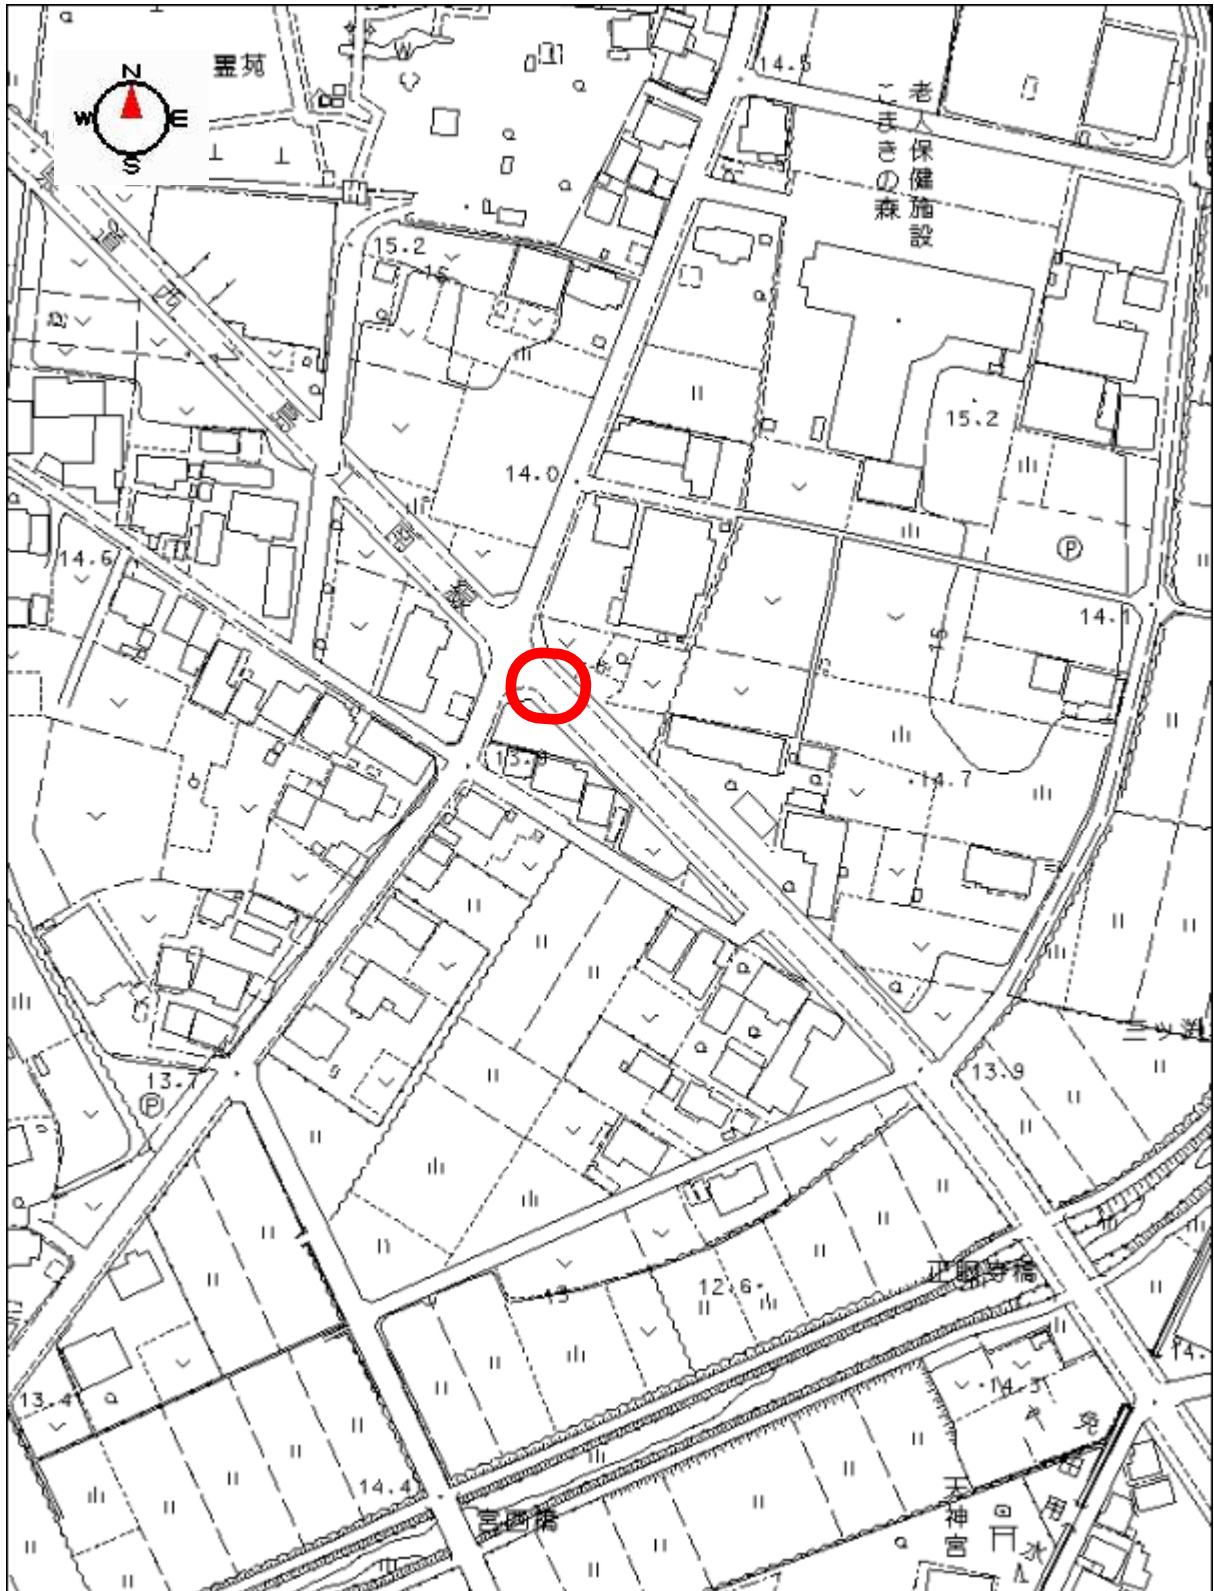

【三ツ瀨小】No.2 県道西ノ島江南線
天理教三ツ瀨分教会東交差点

要望：押ボタン信号の設置