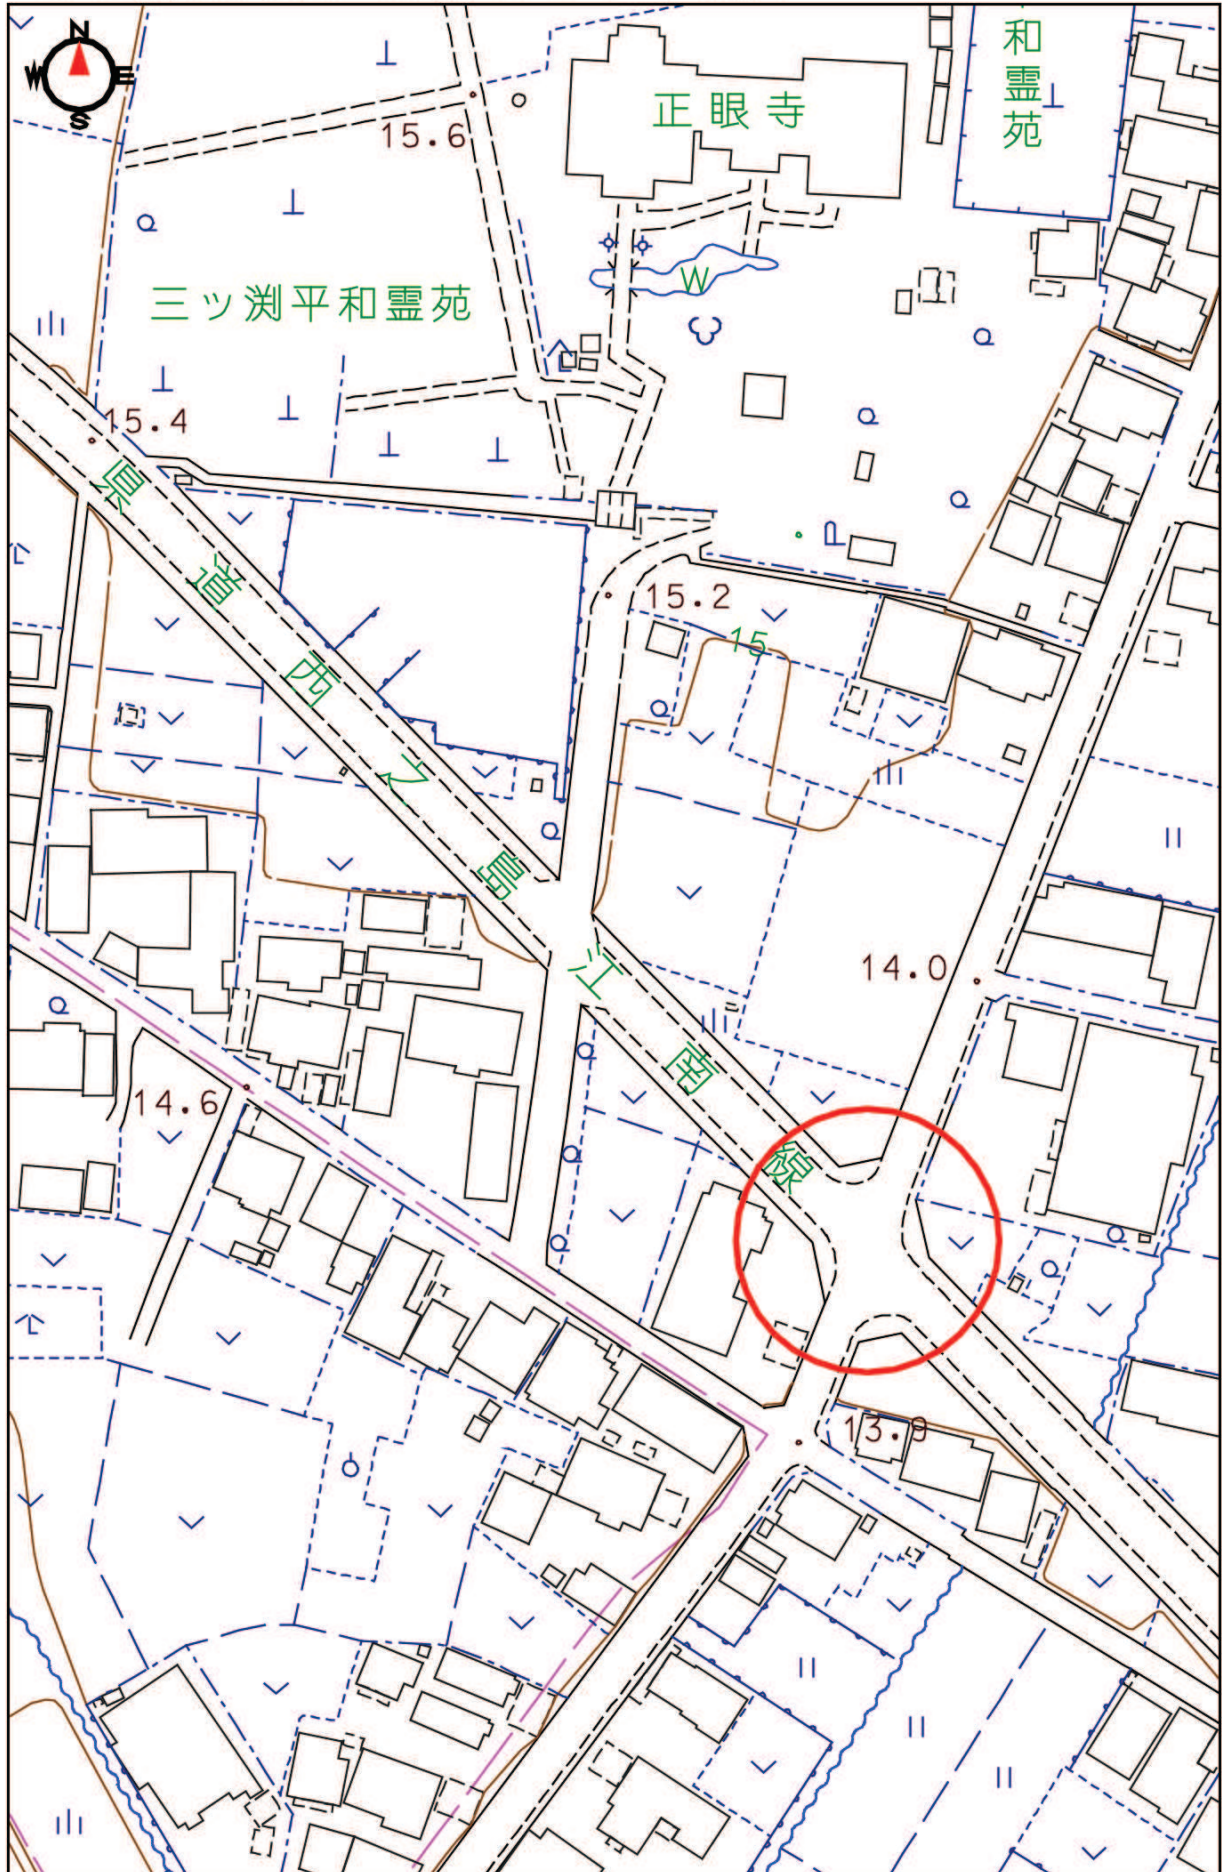

要望：防護柵の設置（小牧小 No. 2、味噌小 No. 2～7、北里小 No. 2～4、  
米野小 No. 3、小木小 No. 1、小牧原小 No. 3、陶小 No. 1）  
車止めの設置（小牧小 No. 3、米野小 No. 2、小牧原小 No. 2）

【小牧南小】No. 2 大字北外山 56-3 付近

【小牧南小】No. 3 交差点「南外山」付近

要望：No. 2 歩道を設置してほしい。

No. 3 車道の東西の進行方向に右折帯を設置してほしい。

【味岡小】No.5 東田中と小牧原新田の境 県営小牧住宅東の用水路沿いの道路

要望：道路東側に白線を引いてほしい

1:1,280

【三ツ瀨小】大字三ツ瀨2024-2付近

0 50m  
1:1,253

要望：手押し信号の設置

【小木小】 小木中央公園西側交差点

0 30m  
1:679