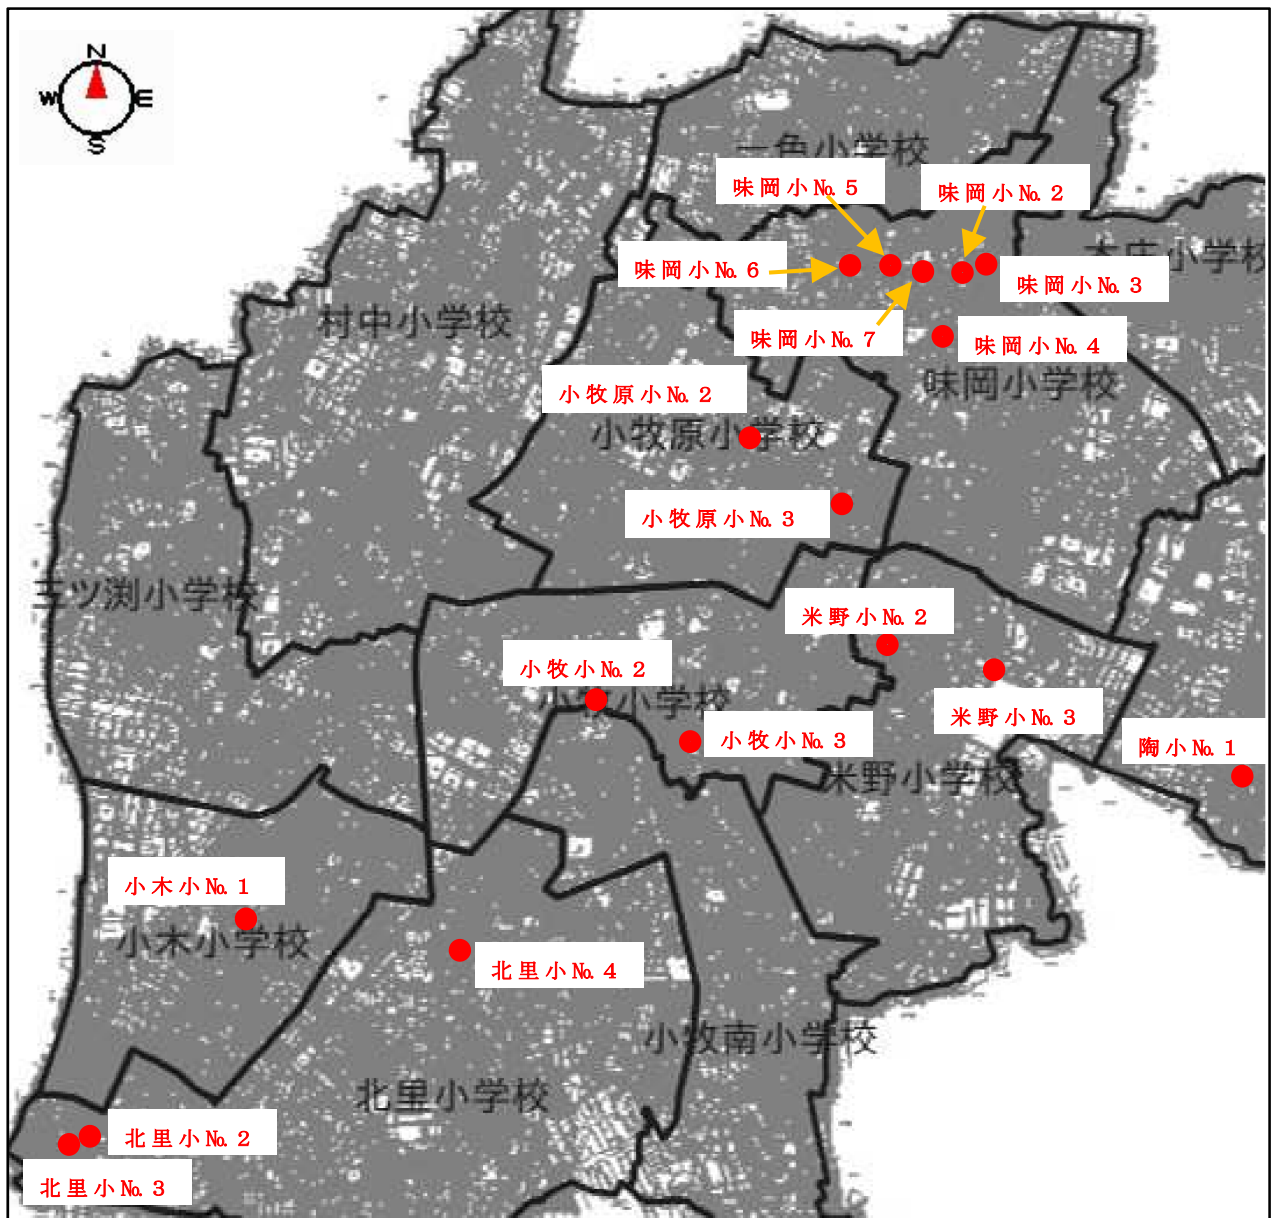

**【北里小】No.3 下小針中島二丁目多気南町線と多気北町9号線の交差点にある横断歩道  
矢頭洋紙株の北西**

要望：押ボタン信号の設置

**【北里小】No.4 外堀二丁目東交差点**  
**小針青山線を東西に横断する横断歩道**

要望：横断歩道が消えかかっている場所の塗り直し  
歩行者用信号の設置（東西方向）

**【小木小】No.1 県道小口名古屋線  
小木2丁目交差点北**

要望：歩道（歩車道境界ブロック）の設置

【小木小】No.2 小木1号線横断歩道  
小木中央公園西側

要望：押ボタン信号の設置

**【小木小】No.3 県道小口名古屋線と市道北外山小木線が交わる交差点  
世尊寺北西**

要望：押ボタン信号の設置または通常の信号の設置

**【小木小】No.4 小木二丁目9号線  
須田整形外科南側**

要望：みどり線の設置

**【大城小】No.1 中島5号線  
旧JA大草支店東側**

- 要望：通学路であることの明示
- みどり線等の設置
- 街灯の設置

**【大城小】No.2 古雅三丁目1号線  
第一公園南交差点**

要望：歩行者用信号の設置

令和5年度通学路交通安全プログラム合同点検箇所図

- 【小牧小】No. 2 小牧五丁目 497 付近、【小牧小】No. 3 小牧四丁目 425 付近
- 【味噌小】No. 2 久保新町 51 付近、【味噌小】No. 3 久保新町 22 付近
- 【味噌小】No. 4 大字岩崎 260 付近、【味噌小】No. 5 大字岩崎 654 付近
- 【味噌小】No. 6 大字岩崎 1165 付近、【味噌小】No. 7 大字岩崎 1192 付近
- 【北里小】No. 2 藤島町居屋敷 234 付近、【北里小】No. 3 藤島町居屋敷 239 付近
- 【北里小】No. 4 下小針天神一丁目 16 付近、【米野小】No. 2 中央四丁目 1 付近
- 【米野小】No. 3 大字二重堀芒原 81 付近、【小木小】No. 1 小木四丁目 368 付近
- 【小牧原小】No. 2 大字小牧原新田 378 付近
- 【小牧原小】No. 3 大字小牧原新田 1400 付近、【陶小】No. 1 大字下末 1219 付近

【味岡小】No.5 東田中と小牧原新田の境 県営小牧住宅東の用水路沿いの道路

要望：道路東側に白線を引いてほしい

1:1,280

【三ツ瀨小】大字三ツ瀨2024-2付近

0 50m  
1:1,253

要望：手押し信号の設置

【小木小】 小木中央公園西側交差点

0 30m  
1:679