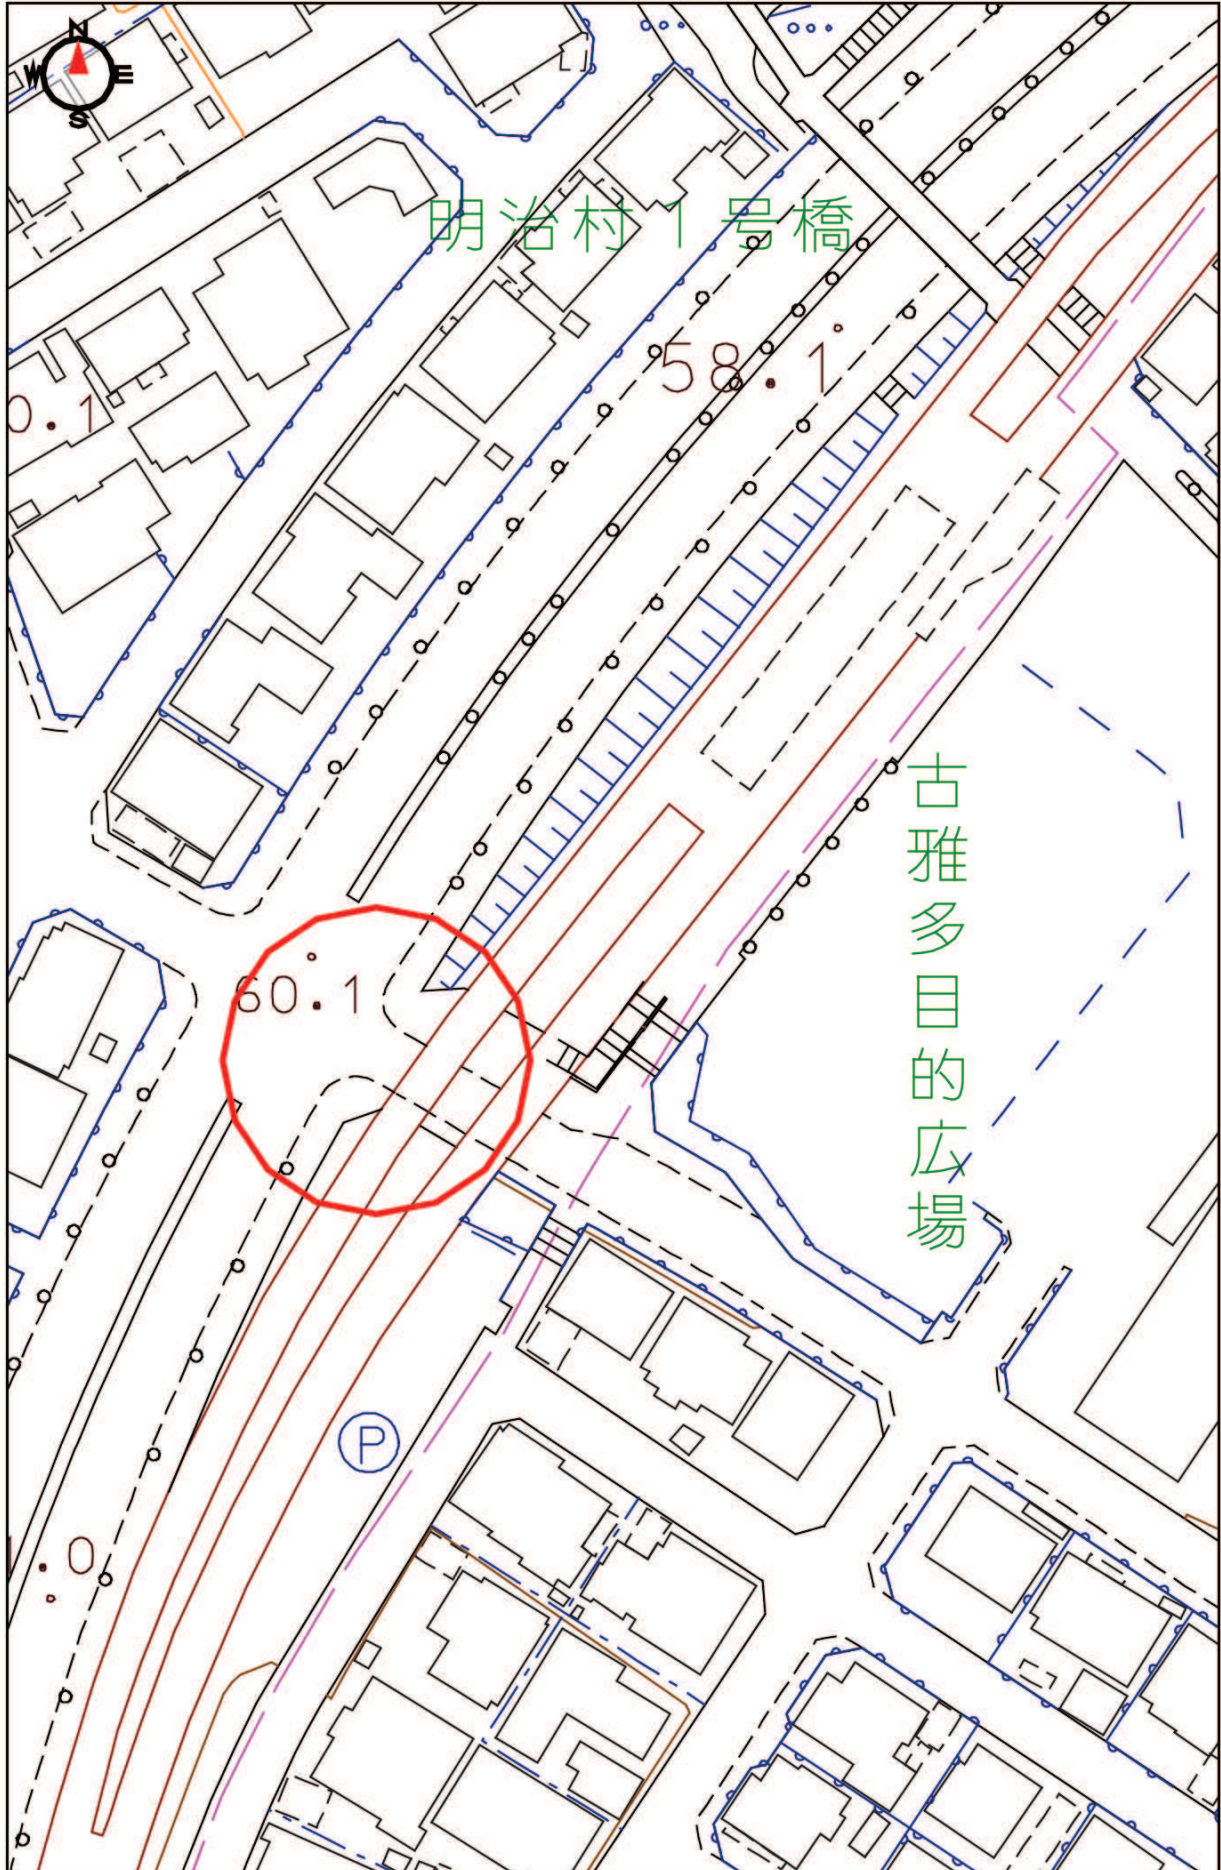

要望：防護柵の設置（小牧小 No. 2、味噌小 No. 2～7、北里小 No. 2～4、  
米野小 No. 3、小木小 No. 1、小牧原小 No. 3、陶小 No. 1）  
車止めの設置（小牧小 No. 3、米野小 No. 2、小牧原小 No. 2）

【小牧南小】No. 2 大字北外山 56-3 付近

【小牧南小】No. 3 交差点「南外山」付近

要望：No. 2 歩道を設置してほしい。

No. 3 車道の東西の進行方向に右折帯を設置してほしい。

【味岡小】No.5 東田中と小牧原新田の境 県営小牧住宅東の用水路沿いの道路

要望：道路東側に白線を引いてほしい

1:1,280

【三ツ瀨小】大字三ツ瀨2024-2付近

0 50m  
1:1,253

要望：手押し信号の設置

【小木小】 小木中央公園西側交差点

0 30m  
1:679

要望：横断歩道に押しボタン式信号の設置

【桃ヶ丘小】「桃花台西駅前」西側交差点

要望：交差点南北間に歩行者信号の設置

三ツ淵小学校(No.2)

No.2

北里小学校(No.1)

No.1

大城小学校(No.1)