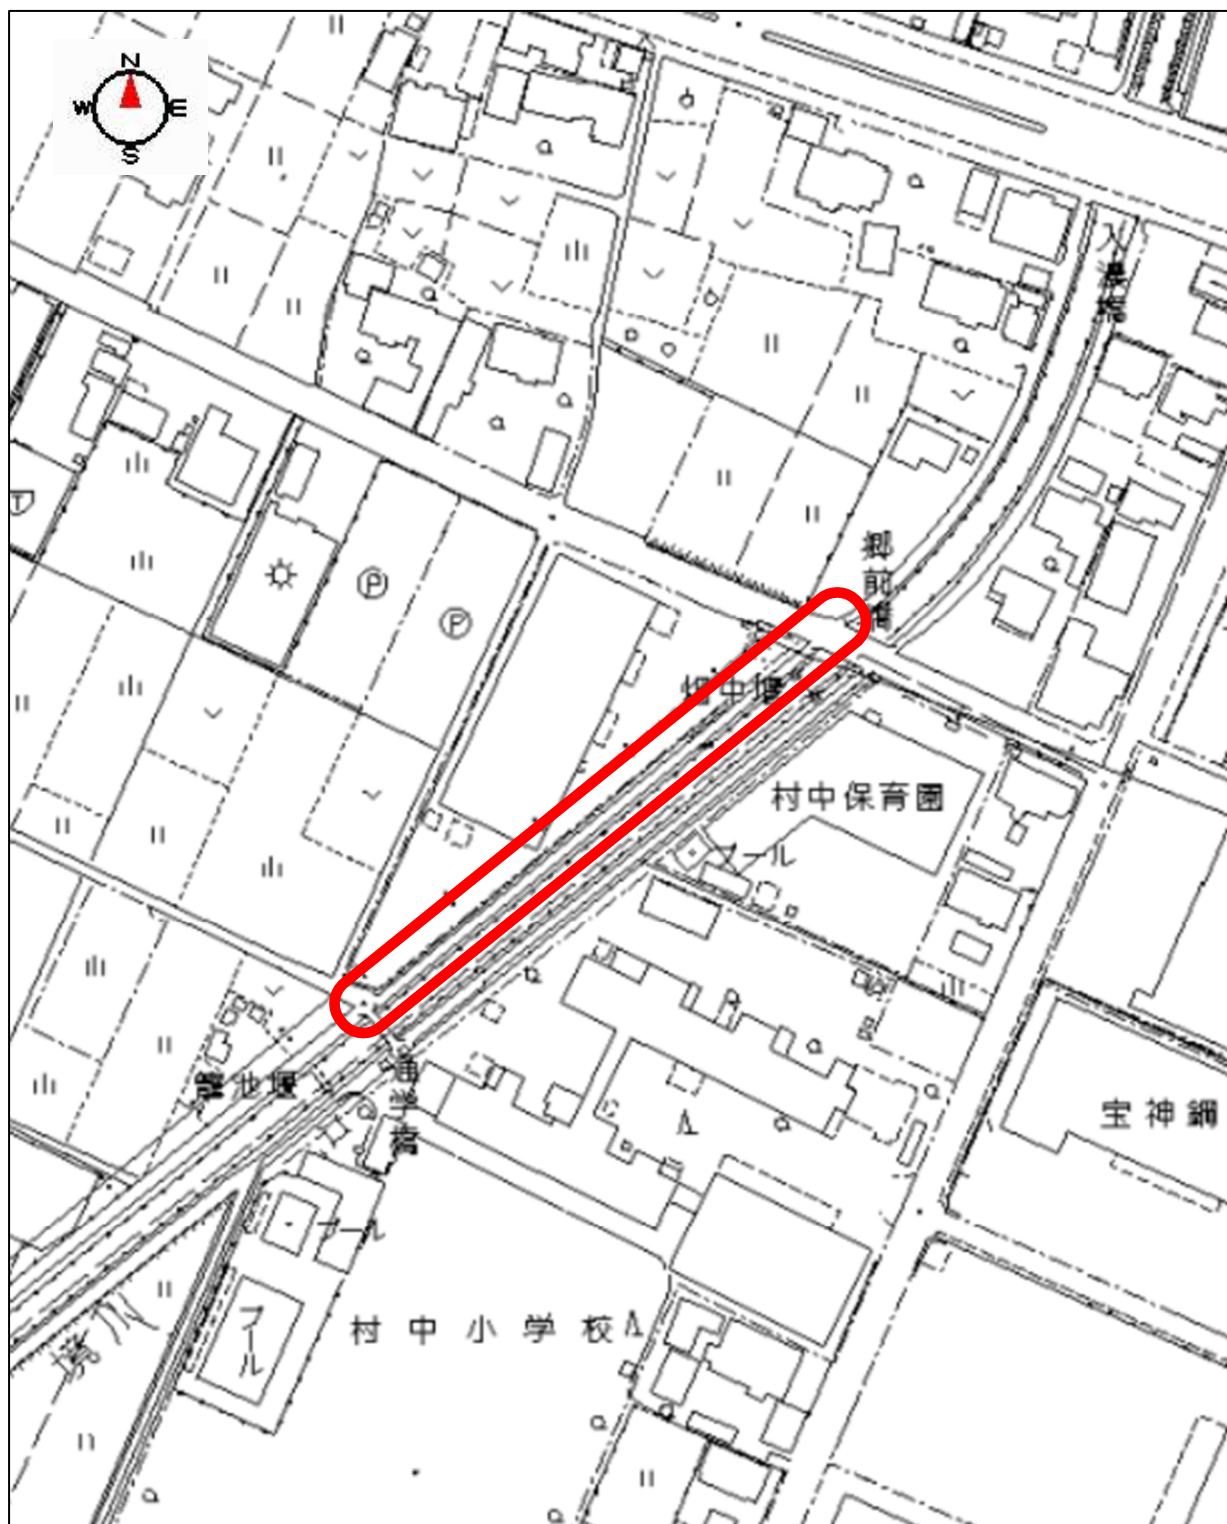

要望：歩道橋の立て替えまたは各部分の補修

【村中小】 No. 1 高速道路の南側道の横断歩道
(大字西之島 1007 番地付近)

要望：押しボタン信号の設置
速度軽減の啓発看板の設置

【村中小】 No. 2 やぐま東（大字入鹿出新田 383 番地付近）

要望：時間帯（7-9、14-16）通行規制の導入

【村中小】 No. 3 丹羽道場前交差点
(大字村中 2702 番地 1 付近)

要望：押しボタン信号の設置

【村中小】 No. 4 コロナワールド前の点滅信号 ※通学路外
(間々本町 200 番地付近)

要望：歩行者用信号の設置

【村中小】 No. 5 村中小学校西側 境川沿い用水路
(大字入鹿出新田 1175 番地 1 付近)

要望：フェンスの設置

【村中小】 No. 6 ファミリーマート小牧インター南店の南の
歩道（間々本町 18 番地 1 付近）

要望：歩道の幅の拡張

【村中小】 No. 7 高速道路の高架下の歩道
(大字西之島 1007 番地付近)