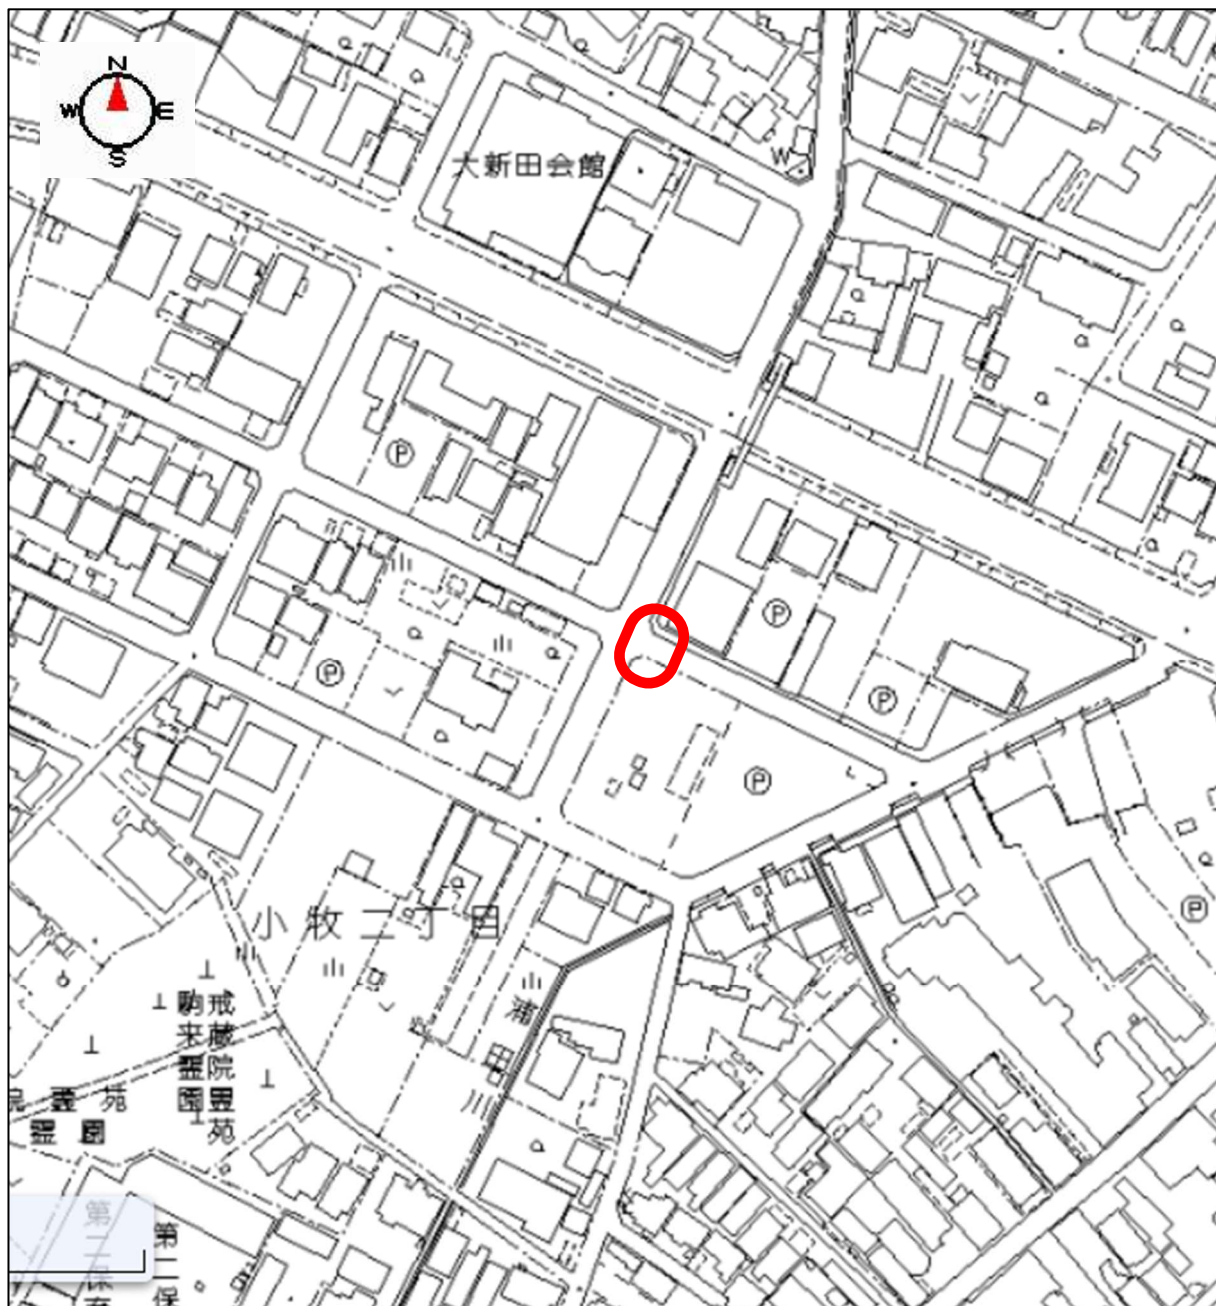

【小牧小】No. 1 小牧4丁目中交差点の横断歩道

要望：横断歩道の再塗装

- 【小牧小】 No. 2 小牧四丁目北交差点の北側道路
No. 3 小牧四丁目北交差点の南側道路
No. 4 小牧4丁目中交差点の南側道路

要望：No. 2～No. 4 道路西側のみどり線の再塗装

【小牧小】No. 5 小牧二丁目 オートバックス南東の交差点
の横断歩道

要望：横断歩道の再塗装

【小牧小】No. 6 堀の内三丁目 MEGA ドン・キホーテ UNY
小牧店北側の歩道橋

要望：歩道橋の立て替えまたは各部分の補修

【村中小】 No. 1 高速道路の南側道の横断歩道
(大字西之島 1007 番地付近)

要望：押しボタン信号の設置
速度軽減の啓発看板の設置

【村中小】 No. 2 やぐま東（大字入鹿出新田 383 番地付近）

要望：時間帯（7-9、14-16）通行規制の導入

【村中小】 No. 3 丹羽道場前交差点
(大字村中 2702 番地 1 付近)

要望：押しボタン信号の設置

【村中小】 No. 4 コロナワールド前の点滅信号 ※通学路外
(間々本町 200 番地付近)

要望：歩行者用信号の設置

【村中小】 No. 5 村中小学校西側 境川沿い用水路
(大字入鹿出新田 1175 番地 1 付近)

要望：フェンスの設置

【村中小】 No. 6 ファミリーマート小牧インター南店の南の
歩道（間々本町 18 番地 1 付近）

要望：歩道の幅の拡張

【村中小】 No. 7 高速道路の高架下の歩道
(大字西之島 1007 番地付近)