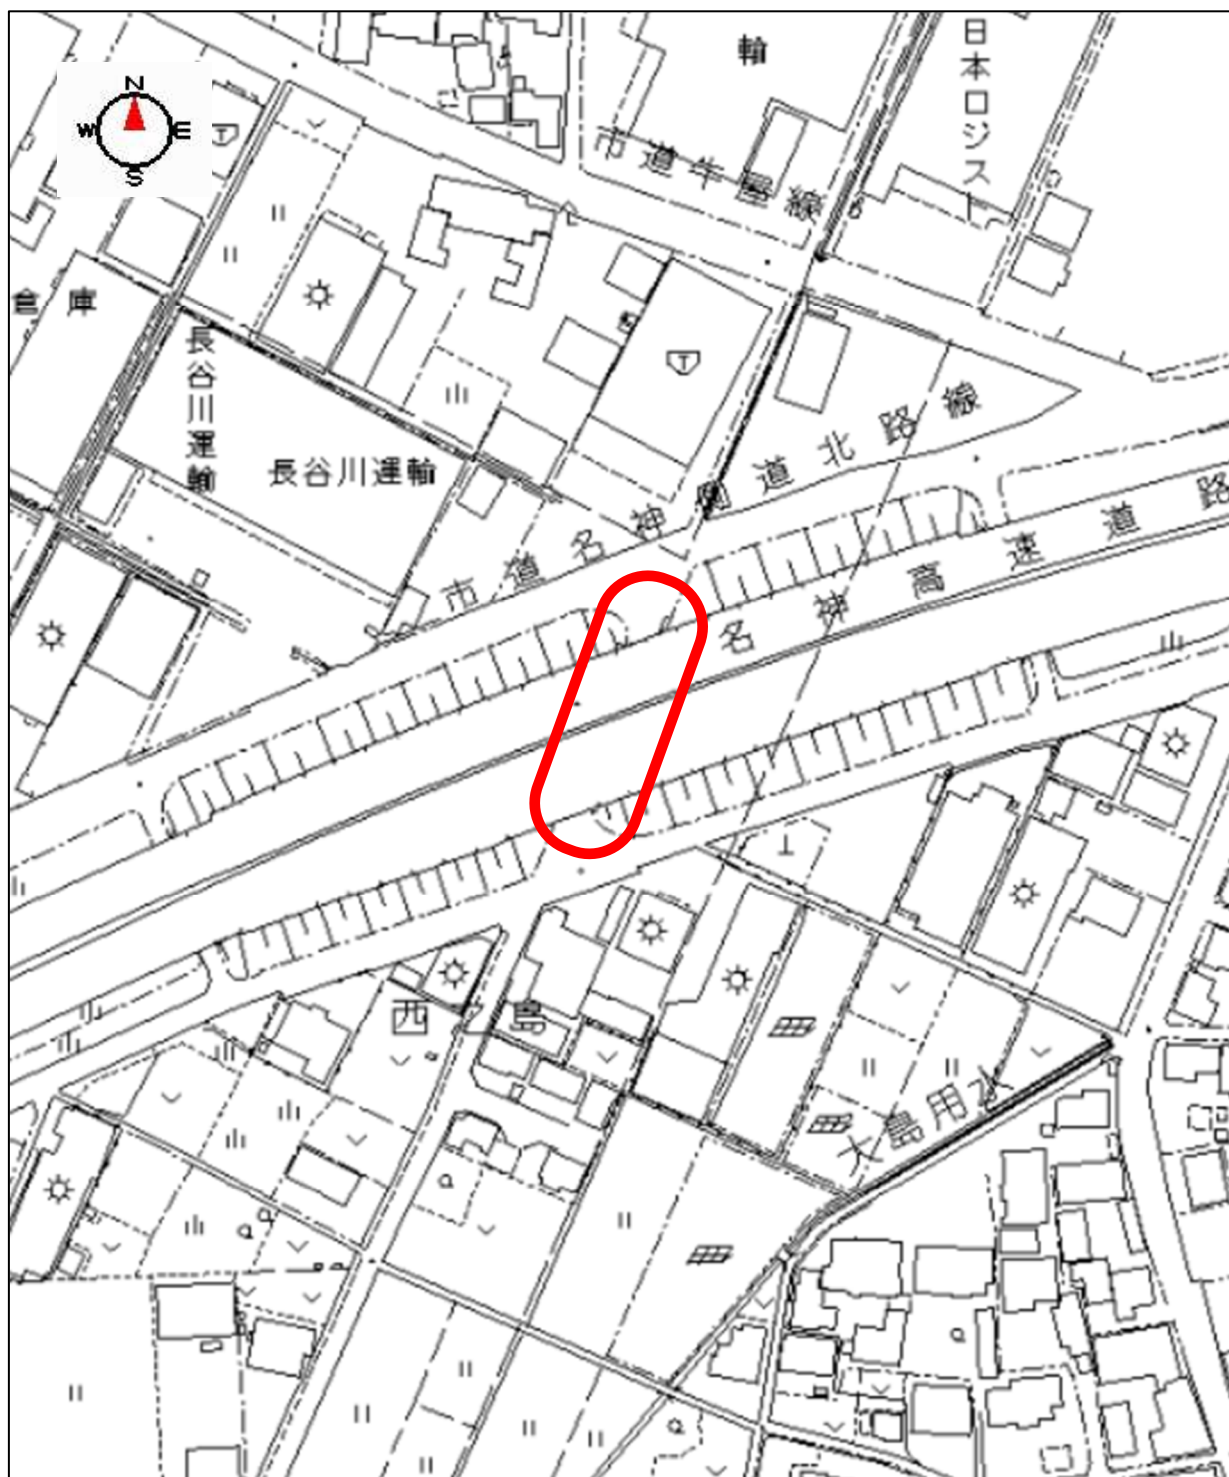

【村中小】 No. 4 コロナワールド前の点滅信号 ※通学路外
(間々本町 200 番地付近)

要望：歩行者用信号の設置

【村中小】 No. 5 村中小学校西側 境川沿い用水路
(大字入鹿出新田 1175 番地 1 付近)

要望：フェンスの設置

【村中小】 No. 6 ファミリーマート小牧インター南店の南の
歩道（間々本町 18 番地 1 付近）

要望：歩道の幅の拡張

【村中小】 No. 7 高速道路の高架下の歩道
(大字西之島 1007 番地付近)