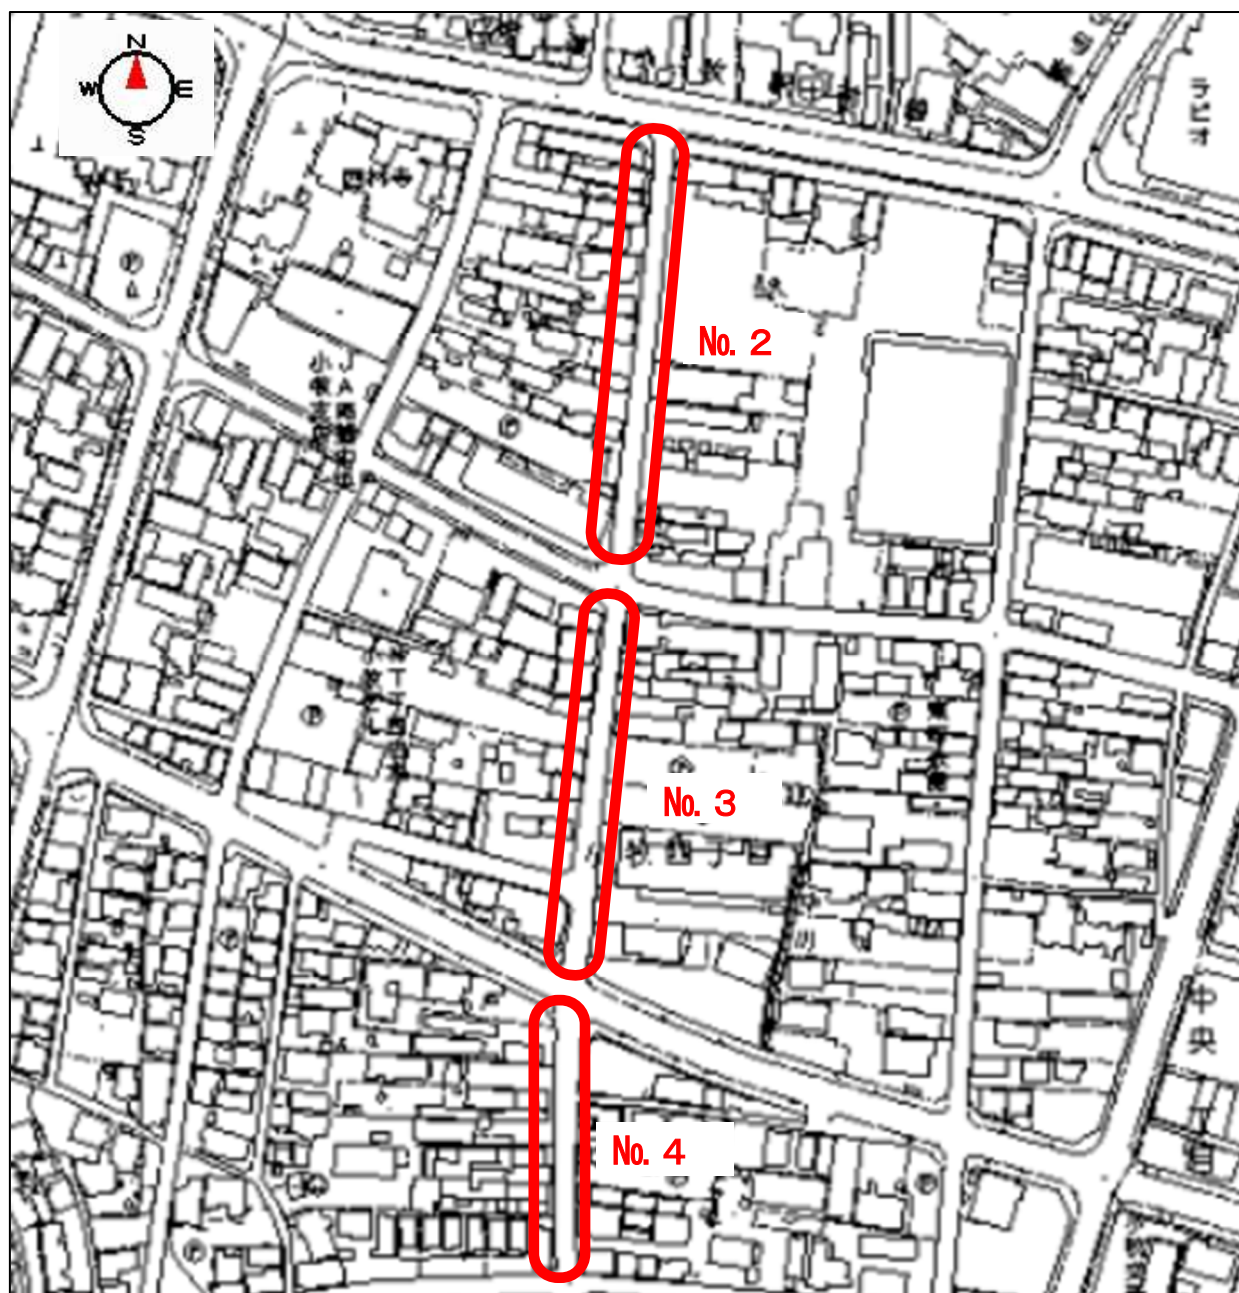

【小牧小】No. 1 小牧4丁目中交差点の横断歩道

要望：横断歩道の再塗装

- 【小牧小】 No. 2 小牧四丁目北交差点の北側道路
No. 3 小牧四丁目北交差点の南側道路
No. 4 小牧4丁目中交差点の南側道路

要望：No. 2～No. 4 道路西側のみどり線の再塗装

【小牧小】No. 5 小牧二丁目 オートバックス南東の交差点
の横断歩道

要望：横断歩道の再塗装

【小牧小】No. 6 堀の内三丁目 MEGA ドン・キホーテ UNY
小牧店北側の歩道橋

要望：歩道橋の立て替えまたは各部分の補修

【村中小】 No. 1 高速道路の南側道の横断歩道
(大字西之島 1007 番地付近)

要望：押しボタン信号の設置
速度軽減の啓発看板の設置

【村中小】 No. 2 やぐま東（大字入鹿出新田 383 番地付近）

要望：時間帯（7-9、14-16）通行規制の導入

【村中小】 No. 3 丹羽道場前交差点
(大字村中 2702 番地 1 付近)

要望：押しボタン信号の設置

【村中小】 No. 4 コロナワールド前の点滅信号 ※通学路外
(間々本町 200 番地付近)

要望：歩行者用信号の設置

【村中小】 No. 5 村中小学校西側 境川沿い用水路
(大字入鹿出新田 1175 番地 1 付近)

要望：フェンスの設置

【村中小】 No. 6 ファミリーマート小牧インター南店の南の
歩道（間々本町 18 番地 1 付近）

要望：歩道の幅の拡張

【村中小】 No. 7 高速道路の高架下の歩道
(大字西之島 1007 番地付近)