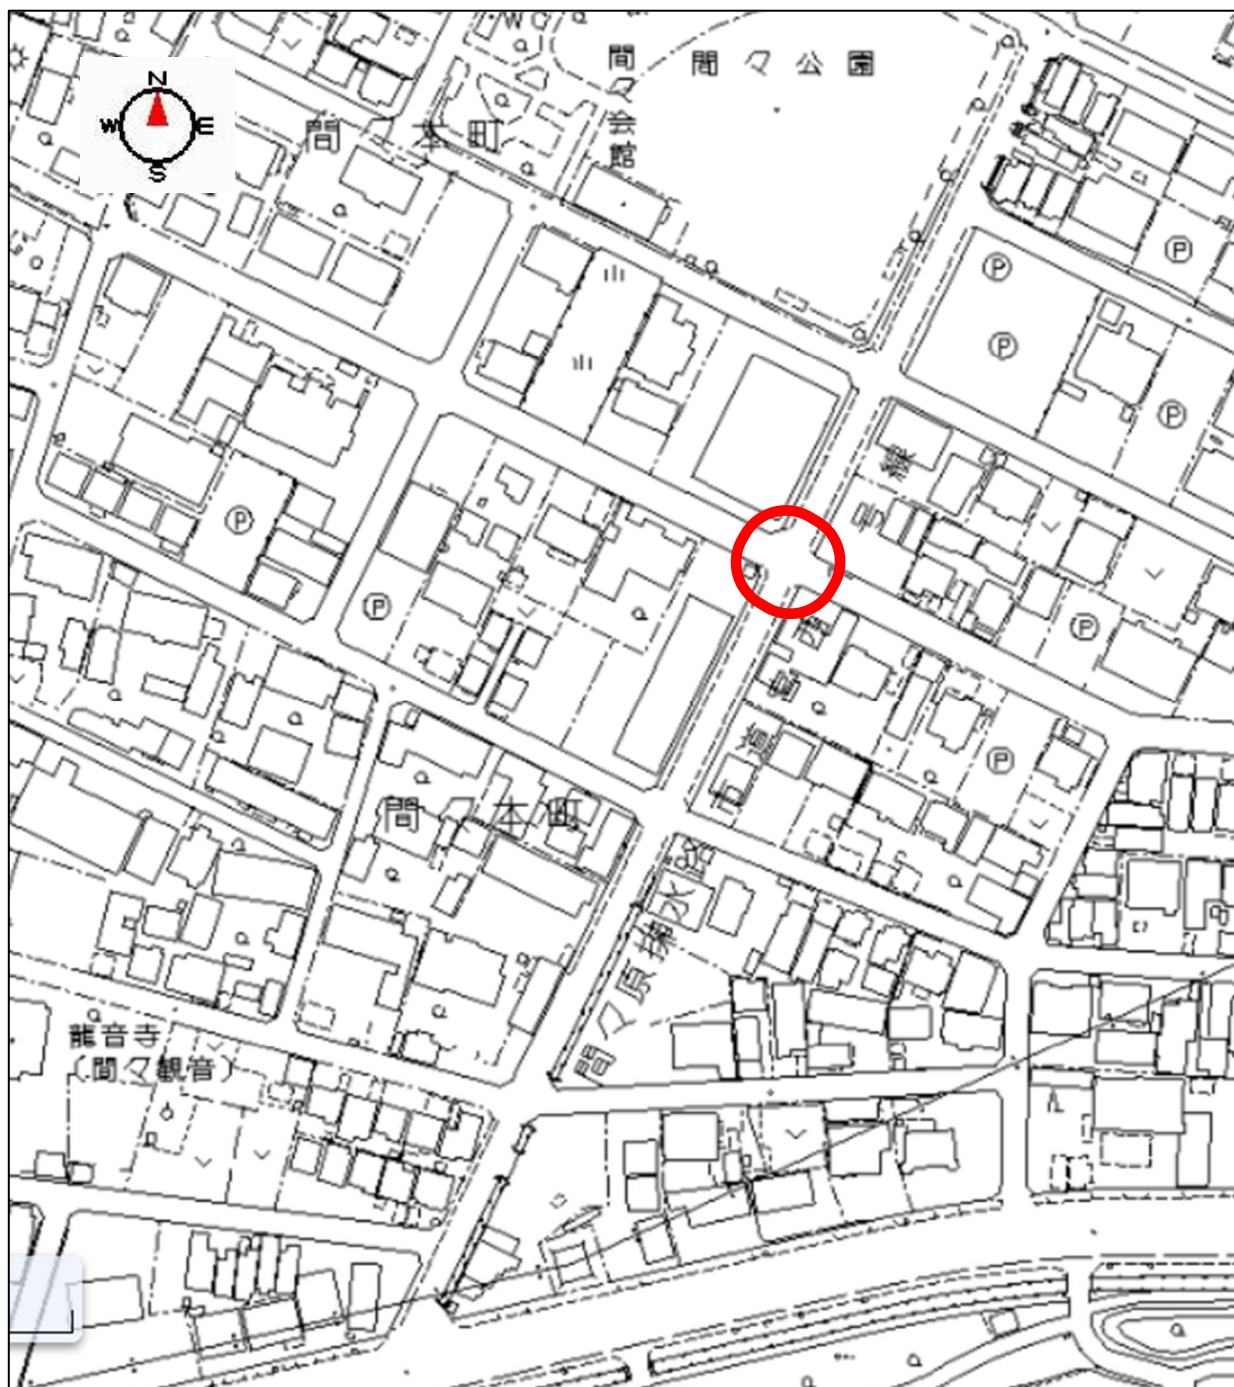

要望：歩道橋の立て替えまたは各部分の補修

【村中小】 No. 1 高速道路の南側道の横断歩道
(大字西之島 1007 番地付近)

要望：押しボタン信号の設置
速度軽減の啓発看板の設置

【村中小】 No. 2 やぐま東（大字入鹿出新田 383 番地付近）

要望：時間帯（7-9、14-16）通行規制の導入

【村中小】 No. 3 丹羽道場前交差点
(大字村中 2702 番地 1 付近)

要望：押しボタン信号の設置

【村中小】 No. 4 コロナワールド前の点滅信号 ※通学路外
(間々本町 200 番地付近)

要望：歩行者用信号の設置

【村中小】 No. 5 村中小学校西側 境川沿い用水路
(大字入鹿出新田 1175 番地 1 付近)

要望：フェンスの設置

【村中小】 No. 6 ファミリーマート小牧インター南店の南の
歩道（間々本町 18 番地 1 付近）

要望：歩道の幅の拡張

【村中小】 No. 7 高速道路の高架下の歩道
(大字西之島 1007 番地付近)