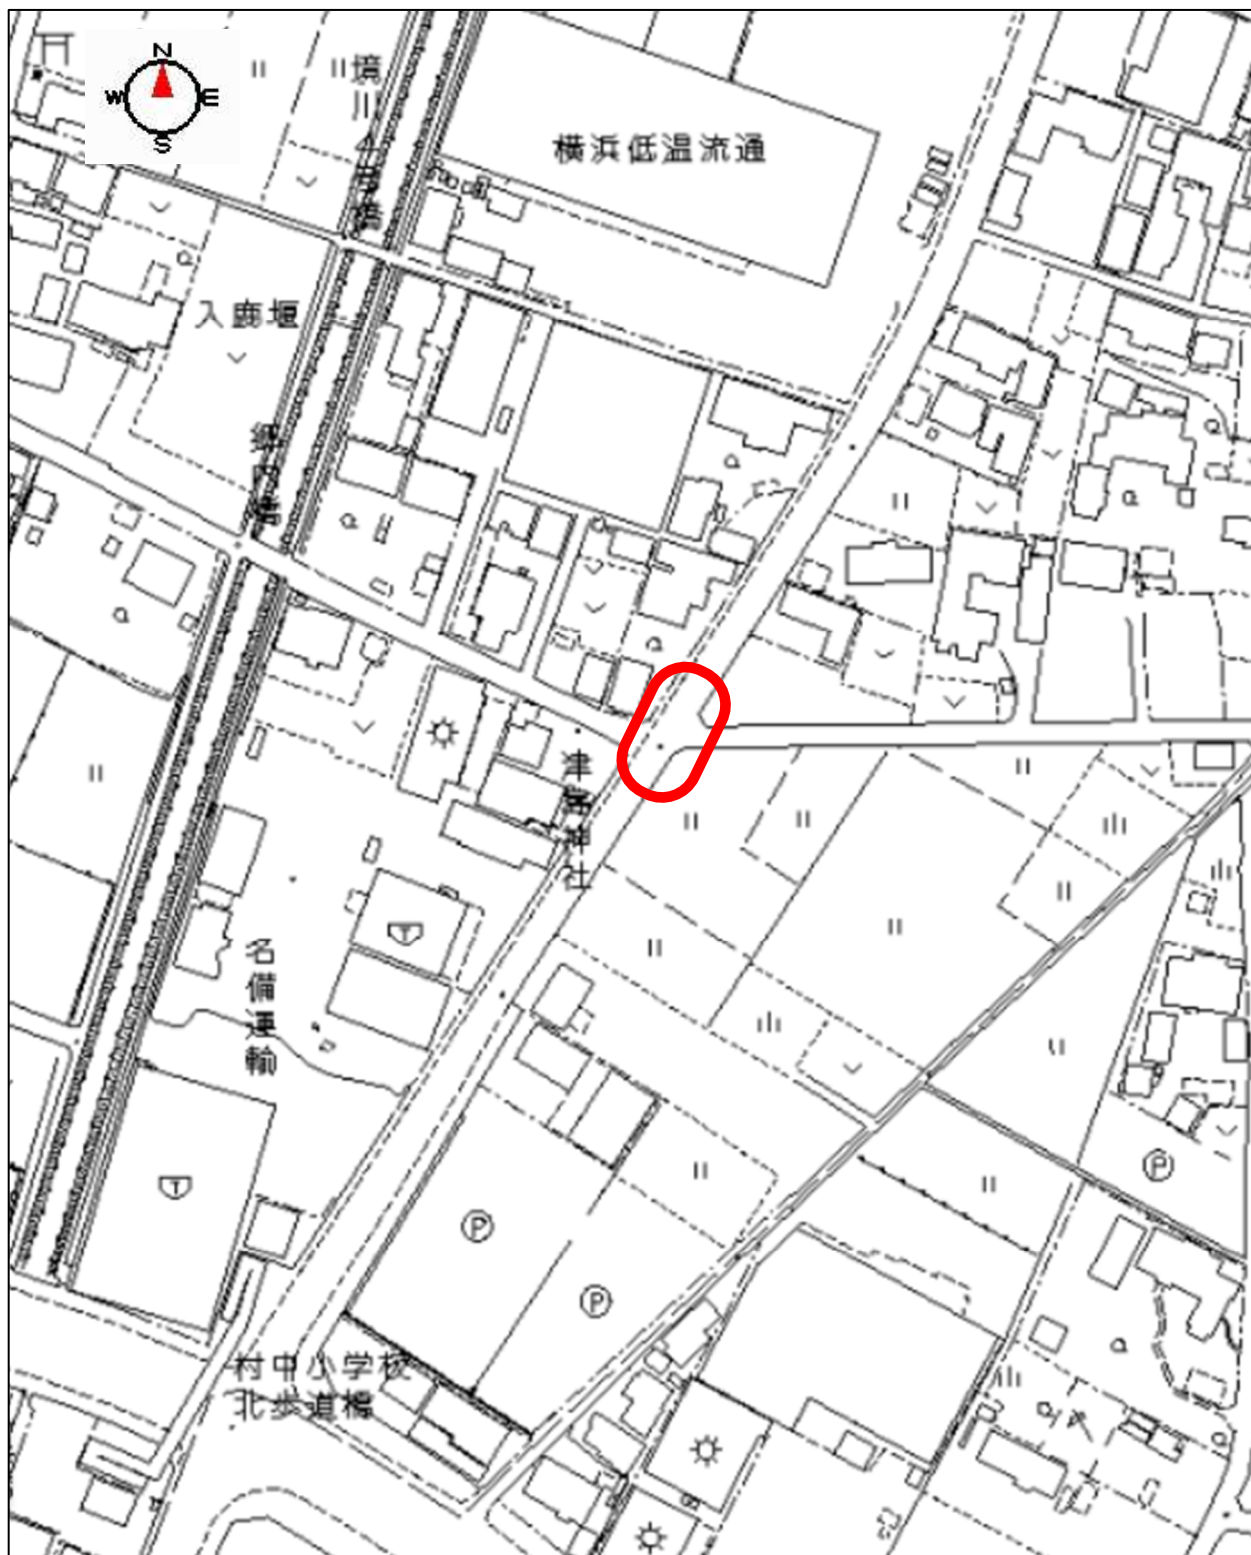

【小牧小】No. 1 小牧4丁目中交差点の横断歩道

要望：横断歩道の再塗装

- 【小牧小】 No. 2 小牧四丁目北交差点の北側道路
No. 3 小牧四丁目北交差点の南側道路
No. 4 小牧4丁目中交差点の南側道路

要望：No. 2～No. 4 道路西側のみどり線の再塗装

【小牧小】No. 5 小牧二丁目 オートバックス南東の交差点
の横断歩道

要望：横断歩道の再塗装

【小牧小】No. 6 堀の内三丁目 MEGA ドン・キホーテ UNY
小牧店北側の歩道橋

要望：歩道橋の立て替えまたは各部分の補修

【村中小】 No. 1 高速道路の南側道の横断歩道
(大字西之島 1007 番地付近)

要望：押しボタン信号の設置
速度軽減の啓発看板の設置

【村中小】 No. 2 やぐま東（大字入鹿出新田 383 番地付近）

要望：時間帯（7-9、14-16）通行規制の導入

【村中小】 No. 3 丹羽道場前交差点
(大字村中 2702 番地 1 付近)

要望：押しボタン信号の設置

【村中小】 No. 4 コロナワールド前の点滅信号 ※通学路外
(間々本町 200 番地付近)

要望：歩行者用信号の設置

【村中小】 No. 5 村中小学校西側 境川沿い用水路
(大字入鹿出新田 1175 番地 1 付近)

要望：フェンスの設置

【村中小】 No. 6 ファミリーマート小牧インター南店の南の
歩道（間々本町 18 番地 1 付近）

要望：歩道の幅の拡張

【村中小】 No. 7 高速道路の高架下の歩道
(大字西之島 1007 番地付近)