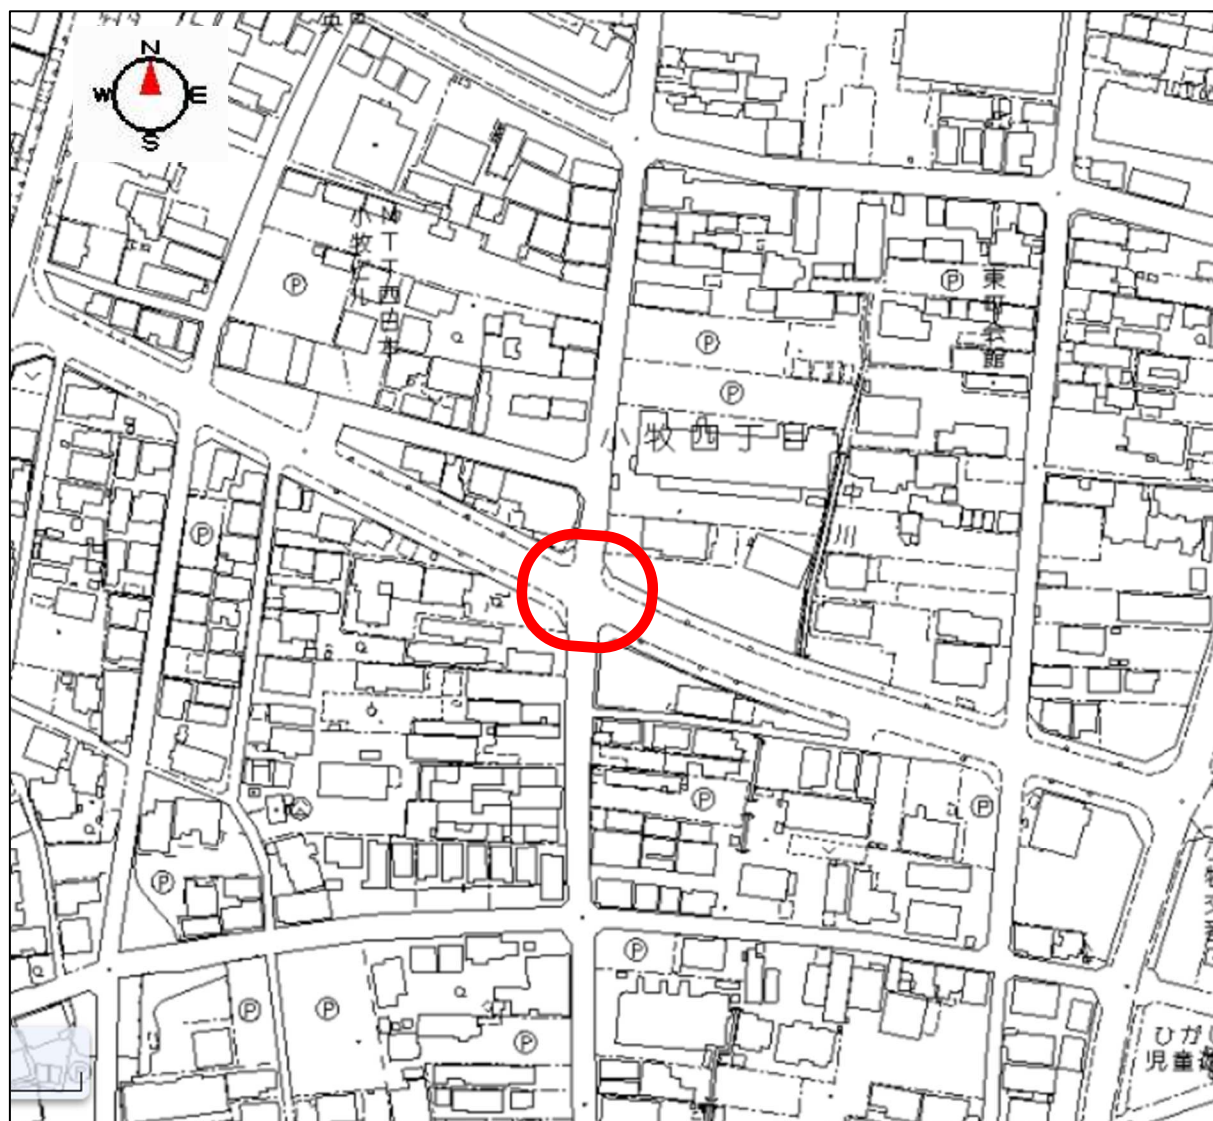

【小牧小】No. 1 小牧4丁目中交差点の横断歩道

要望：横断歩道の再塗装

- 【小牧小】 No. 2 小牧四丁目北交差点の北側道路
No. 3 小牧四丁目北交差点の南側道路
No. 4 小牧4丁目中交差点の南側道路

要望：No. 2～No. 4 道路西側のみどり線の再塗装

【小牧小】No. 5 小牧二丁目 オートバックス南東の交差点
の横断歩道

要望：横断歩道の再塗装

【小牧小】No. 6 堀の内三丁目 MEGA ドン・キホーテ UNY
小牧店北側の歩道橋

要望：歩道橋の立て替えまたは各部分の補修

【村中小】 No. 1 高速道路の南側道の横断歩道
(大字西之島 1007 番地付近)

要望：押しボタン信号の設置
速度軽減の啓発看板の設置

【村中小】 No. 2 やぐま東（大字入鹿出新田 383 番地付近）

要望：時間帯（7-9、14-16）通行規制の導入

【村中小】 No. 3 丹羽道場前交差点
(大字村中 2702 番地 1 付近)

要望：押しボタン信号の設置

【村中小】 No. 4 コロナワールド前の点滅信号 ※通学路外
(間々本町 200 番地付近)

要望：歩行者用信号の設置

【村中小】 No. 5 村中小学校西側 境川沿い用水路
(大字入鹿出新田 1175 番地 1 付近)

要望：フェンスの設置

【村中小】 No. 6 ファミリーマート小牧インター南店の南の
歩道（間々本町 18 番地 1 付近）

要望：歩道の幅の拡張

【村中小】 No. 7 高速道路の高架下の歩道
(大字西之島 1007 番地付近)