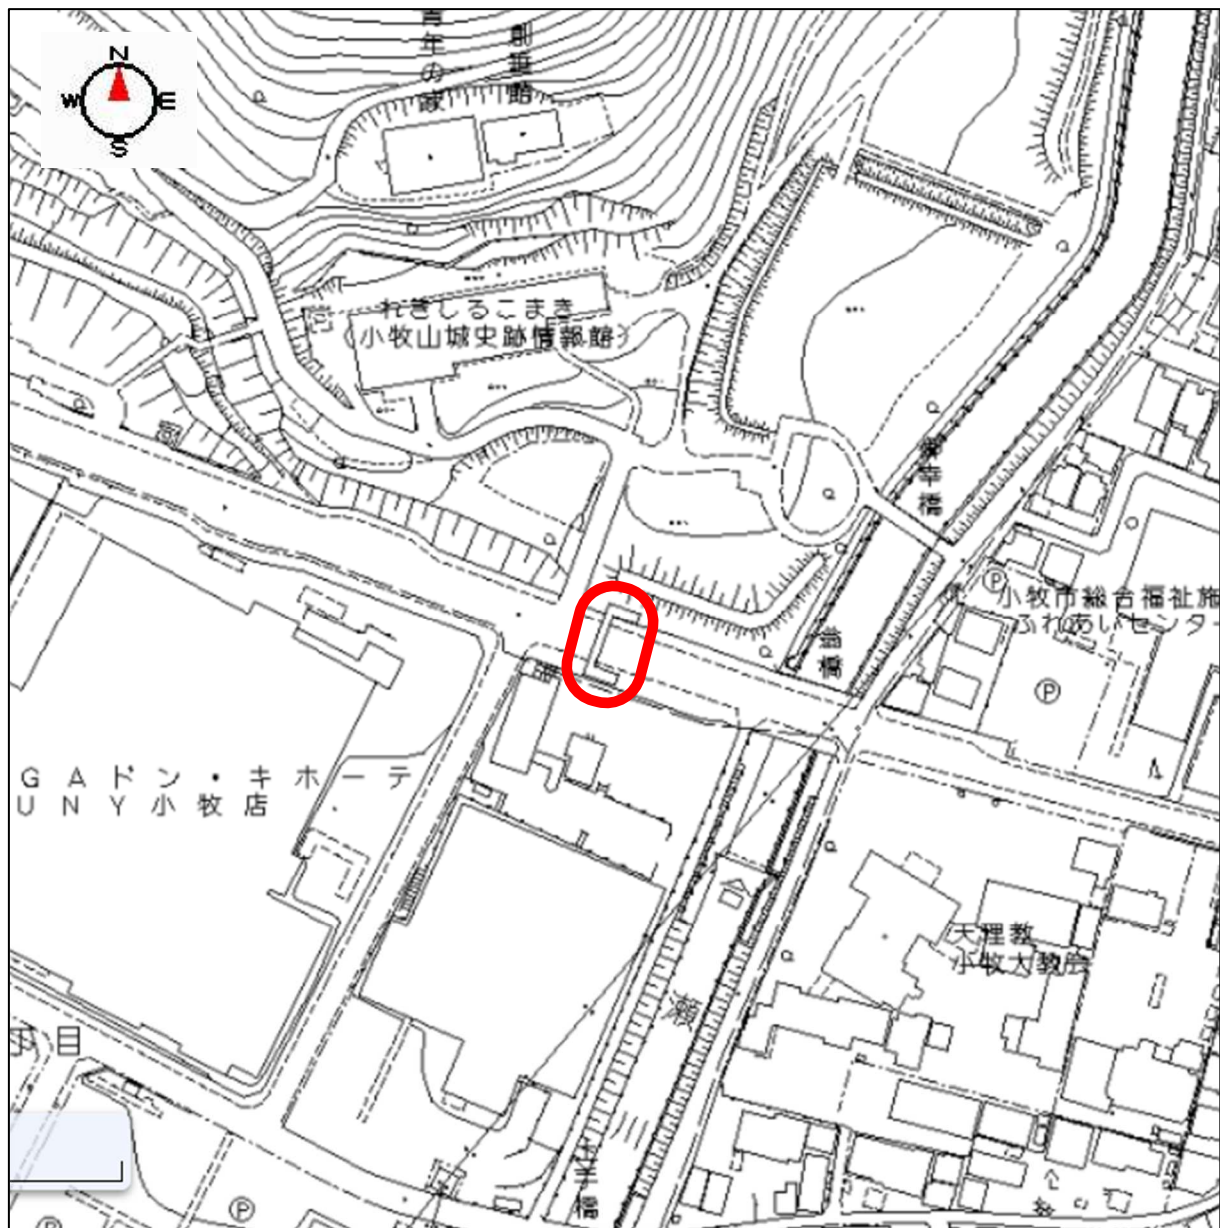

【小牧小】No. 1 小牧4丁目中交差点の横断歩道

要望：横断歩道の再塗装

- 【小牧小】 No. 2 小牧四丁目北交差点の北側道路
No. 3 小牧四丁目北交差点の南側道路
No. 4 小牧4丁目中交差点の南側道路

要望：No. 2～No. 4 道路西側のみどり線の再塗装

【小牧小】No. 5 小牧二丁目 オートバックス南東の交差点
の横断歩道

要望：横断歩道の再塗装

【小牧小】No. 6 堀の内三丁目 MEGA ドン・キホーテ UNY
小牧店北側の歩道橋

要望：歩道橋の立て替えまたは各部分の補修

【村中小】 No. 1 高速道路の南側道の横断歩道
(大字西之島 1007 番地付近)

要望：押しボタン信号の設置
速度軽減の啓発看板の設置

【村中小】 No. 2 やぐま東（大字入鹿出新田 383 番地付近）

要望：時間帯（7-9、14-16）通行規制の導入

【村中小】 No. 3 丹羽道場前交差点
(大字村中 2702 番地 1 付近)

要望：押しボタン信号の設置

【村中小】 No. 4 コロナワールド前の点滅信号 ※通学路外
(間々本町 200 番地付近)

要望：歩行者用信号の設置

【村中小】 No. 5 村中小学校西側 境川沿い用水路
(大字入鹿出新田 1175 番地 1 付近)

要望：フェンスの設置

【村中小】 No. 6 ファミリーマート小牧インター南店の南の
歩道（間々本町 18 番地 1 付近）

要望：歩道の幅の拡張

【村中小】 No. 7 高速道路の高架下の歩道
(大字西之島 1007 番地付近)