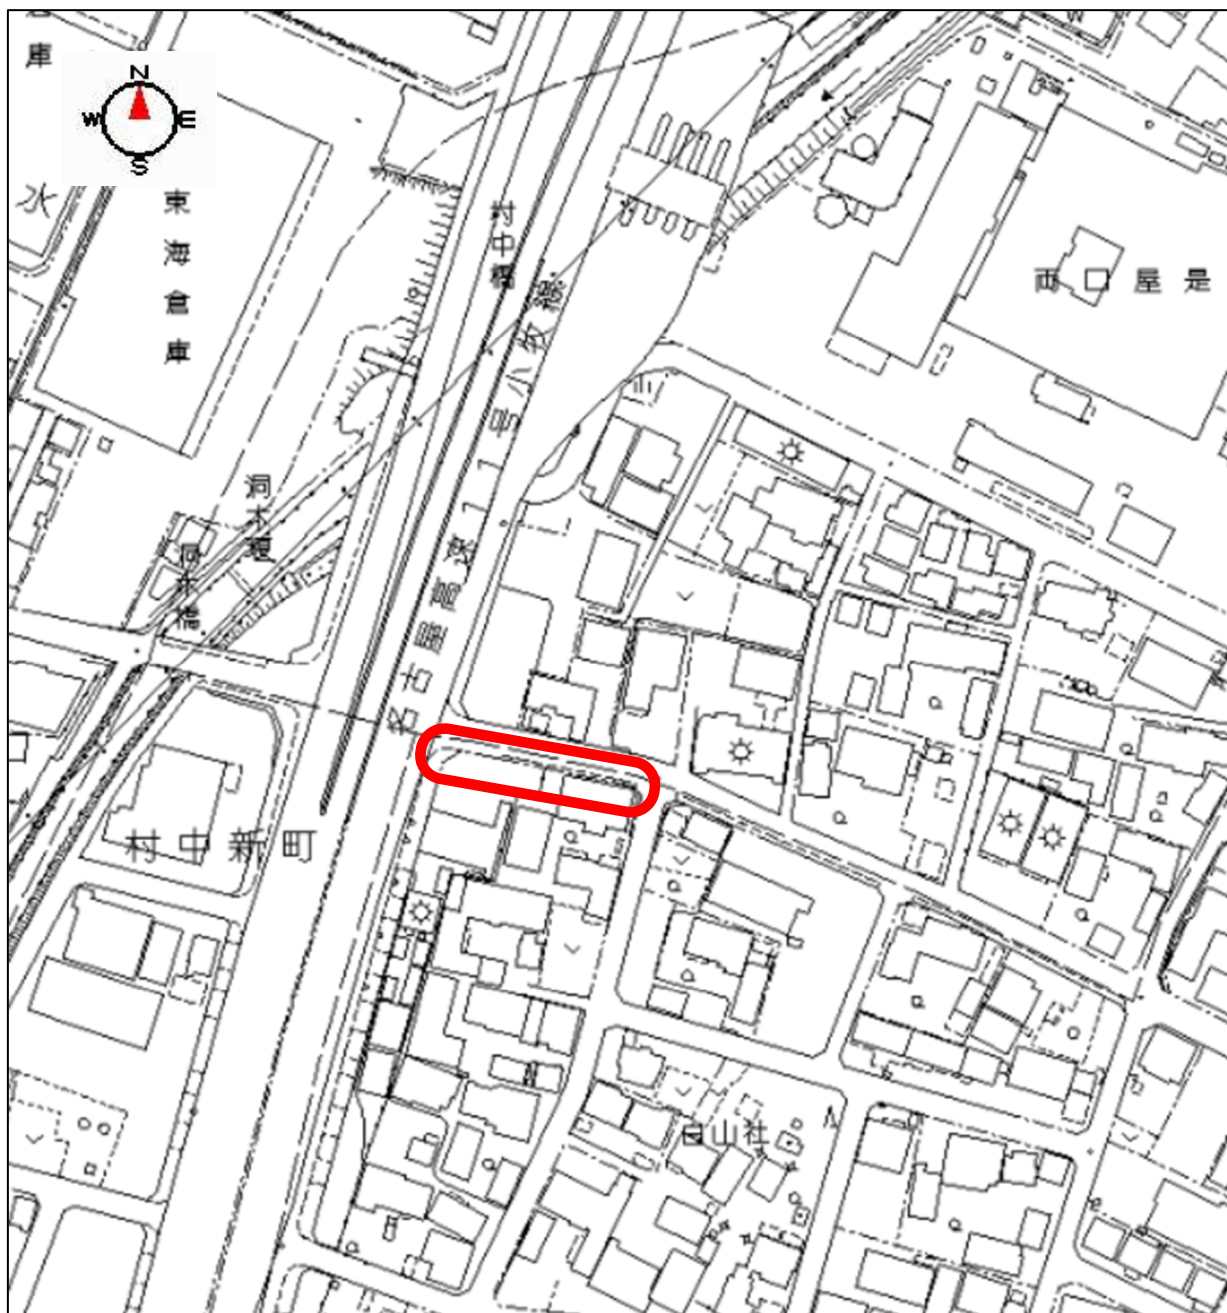

【村中小】 No. 4 コロナワールド前の点滅信号 ※通学路外
(間々本町 200 番地付近)

要望：歩行者用信号の設置

【村中小】 No. 5 村中小学校西側 境川沿い用水路
(大字入鹿出新田 1175 番地 1 付近)

要望：フェンスの設置

【村中小】 No. 6 ファミリーマート小牧インター南店の南の
歩道（間々本町 18 番地 1 付近）

要望：歩道の幅の拡張

【村中小】 No. 7 高速道路の高架下の歩道
(大字西之島 1007 番地付近)