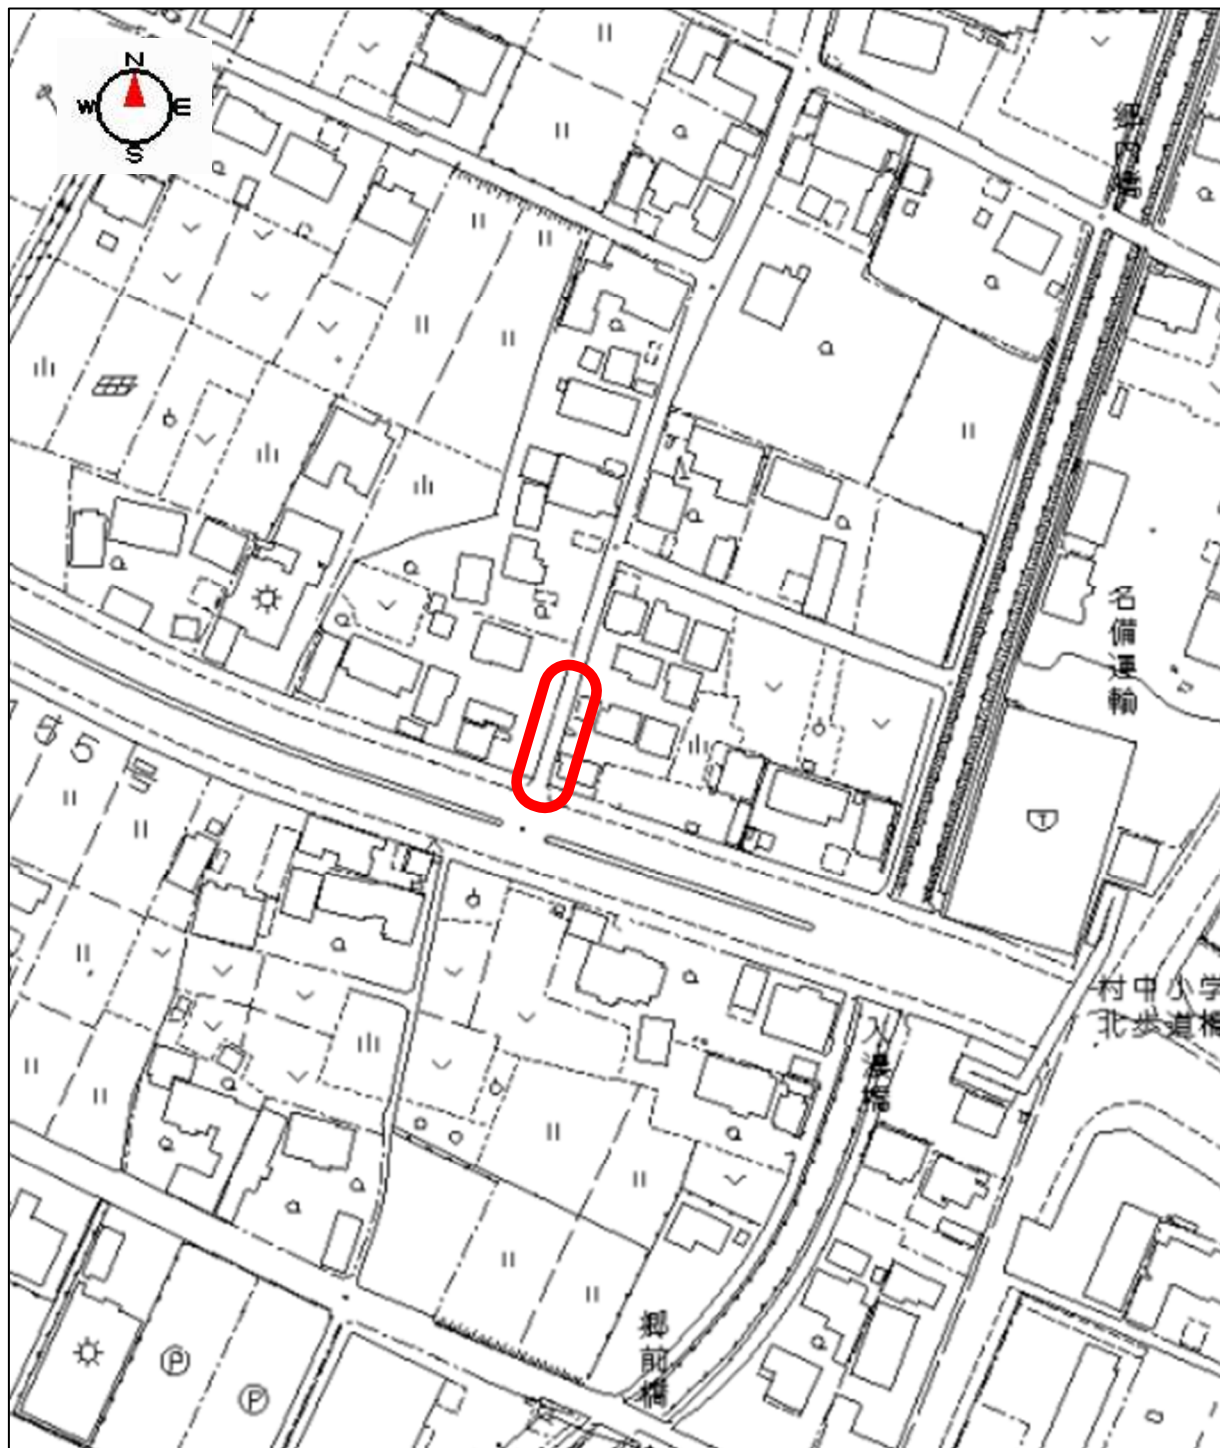

【小牧小】No. 1 小牧4丁目中交差点の横断歩道

要望：横断歩道の再塗装

- 【小牧小】 No. 2 小牧四丁目北交差点の北側道路
No. 3 小牧四丁目北交差点の南側道路
No. 4 小牧4丁目中交差点の南側道路

要望：No. 2～No. 4 道路西側のみどり線の再塗装

【小牧小】No. 5 小牧二丁目 オートバックス南東の交差点
の横断歩道

要望：横断歩道の再塗装

【小牧小】No. 6 堀の内三丁目 MEGA ドン・キホーテ UNY
小牧店北側の歩道橋

要望：歩道橋の立て替えまたは各部分の補修

【村中小】 No. 1 高速道路の南側道の横断歩道
(大字西之島 1007 番地付近)

要望：押しボタン信号の設置
速度軽減の啓発看板の設置

【村中小】 No. 2 やぐま東（大字入鹿出新田 383 番地付近）

要望：時間帯（7-9、14-16）通行規制の導入

【村中小】 No. 3 丹羽道場前交差点
(大字村中 2702 番地 1 付近)

要望：押しボタン信号の設置

【村中小】 No. 4 コロナワールド前の点滅信号 ※通学路外
(間々本町 200 番地付近)

要望：歩行者用信号の設置

【村中小】 No. 5 村中小学校西側 境川沿い用水路
(大字入鹿出新田 1175 番地 1 付近)

要望：フェンスの設置

【村中小】 No. 6 ファミリーマート小牧インター南店の南の
歩道（間々本町 18 番地 1 付近）

要望：歩道の幅の拡張

【村中小】 No. 7 高速道路の高架下の歩道
(大字西之島 1007 番地付近)