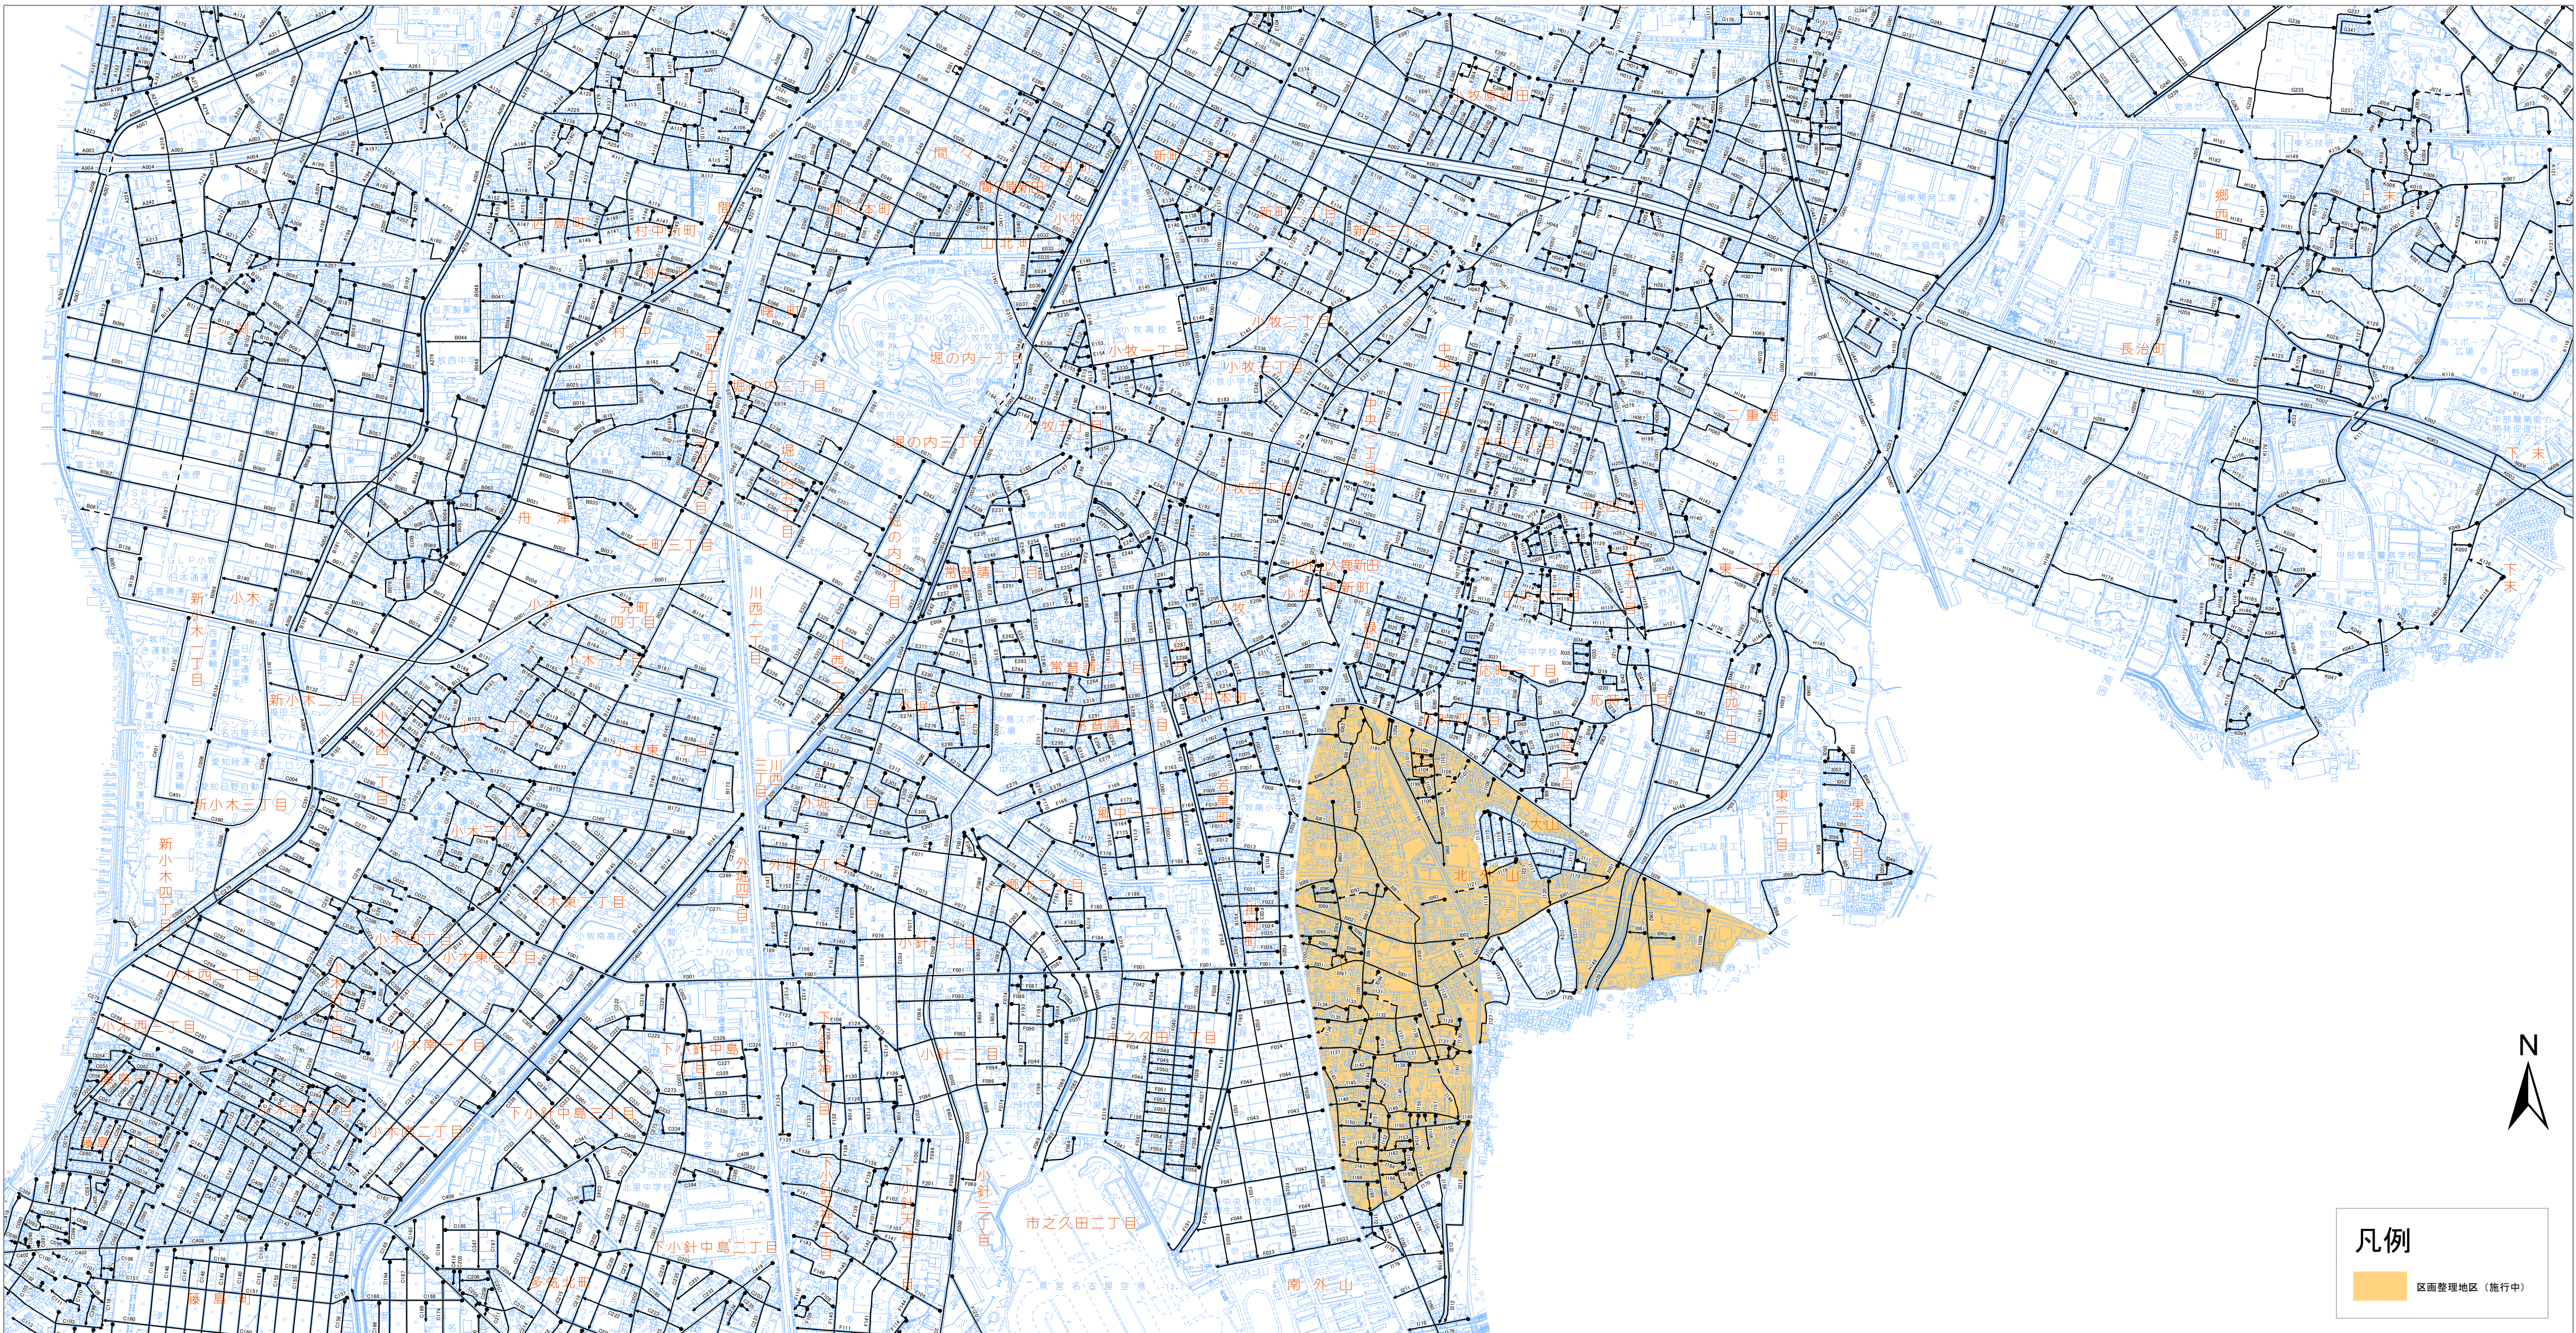

④ 中西部 小牧 堀の内 二重堀 北外山 三ツ泷 小木 外

凡例
区画整理地区 (施行中)