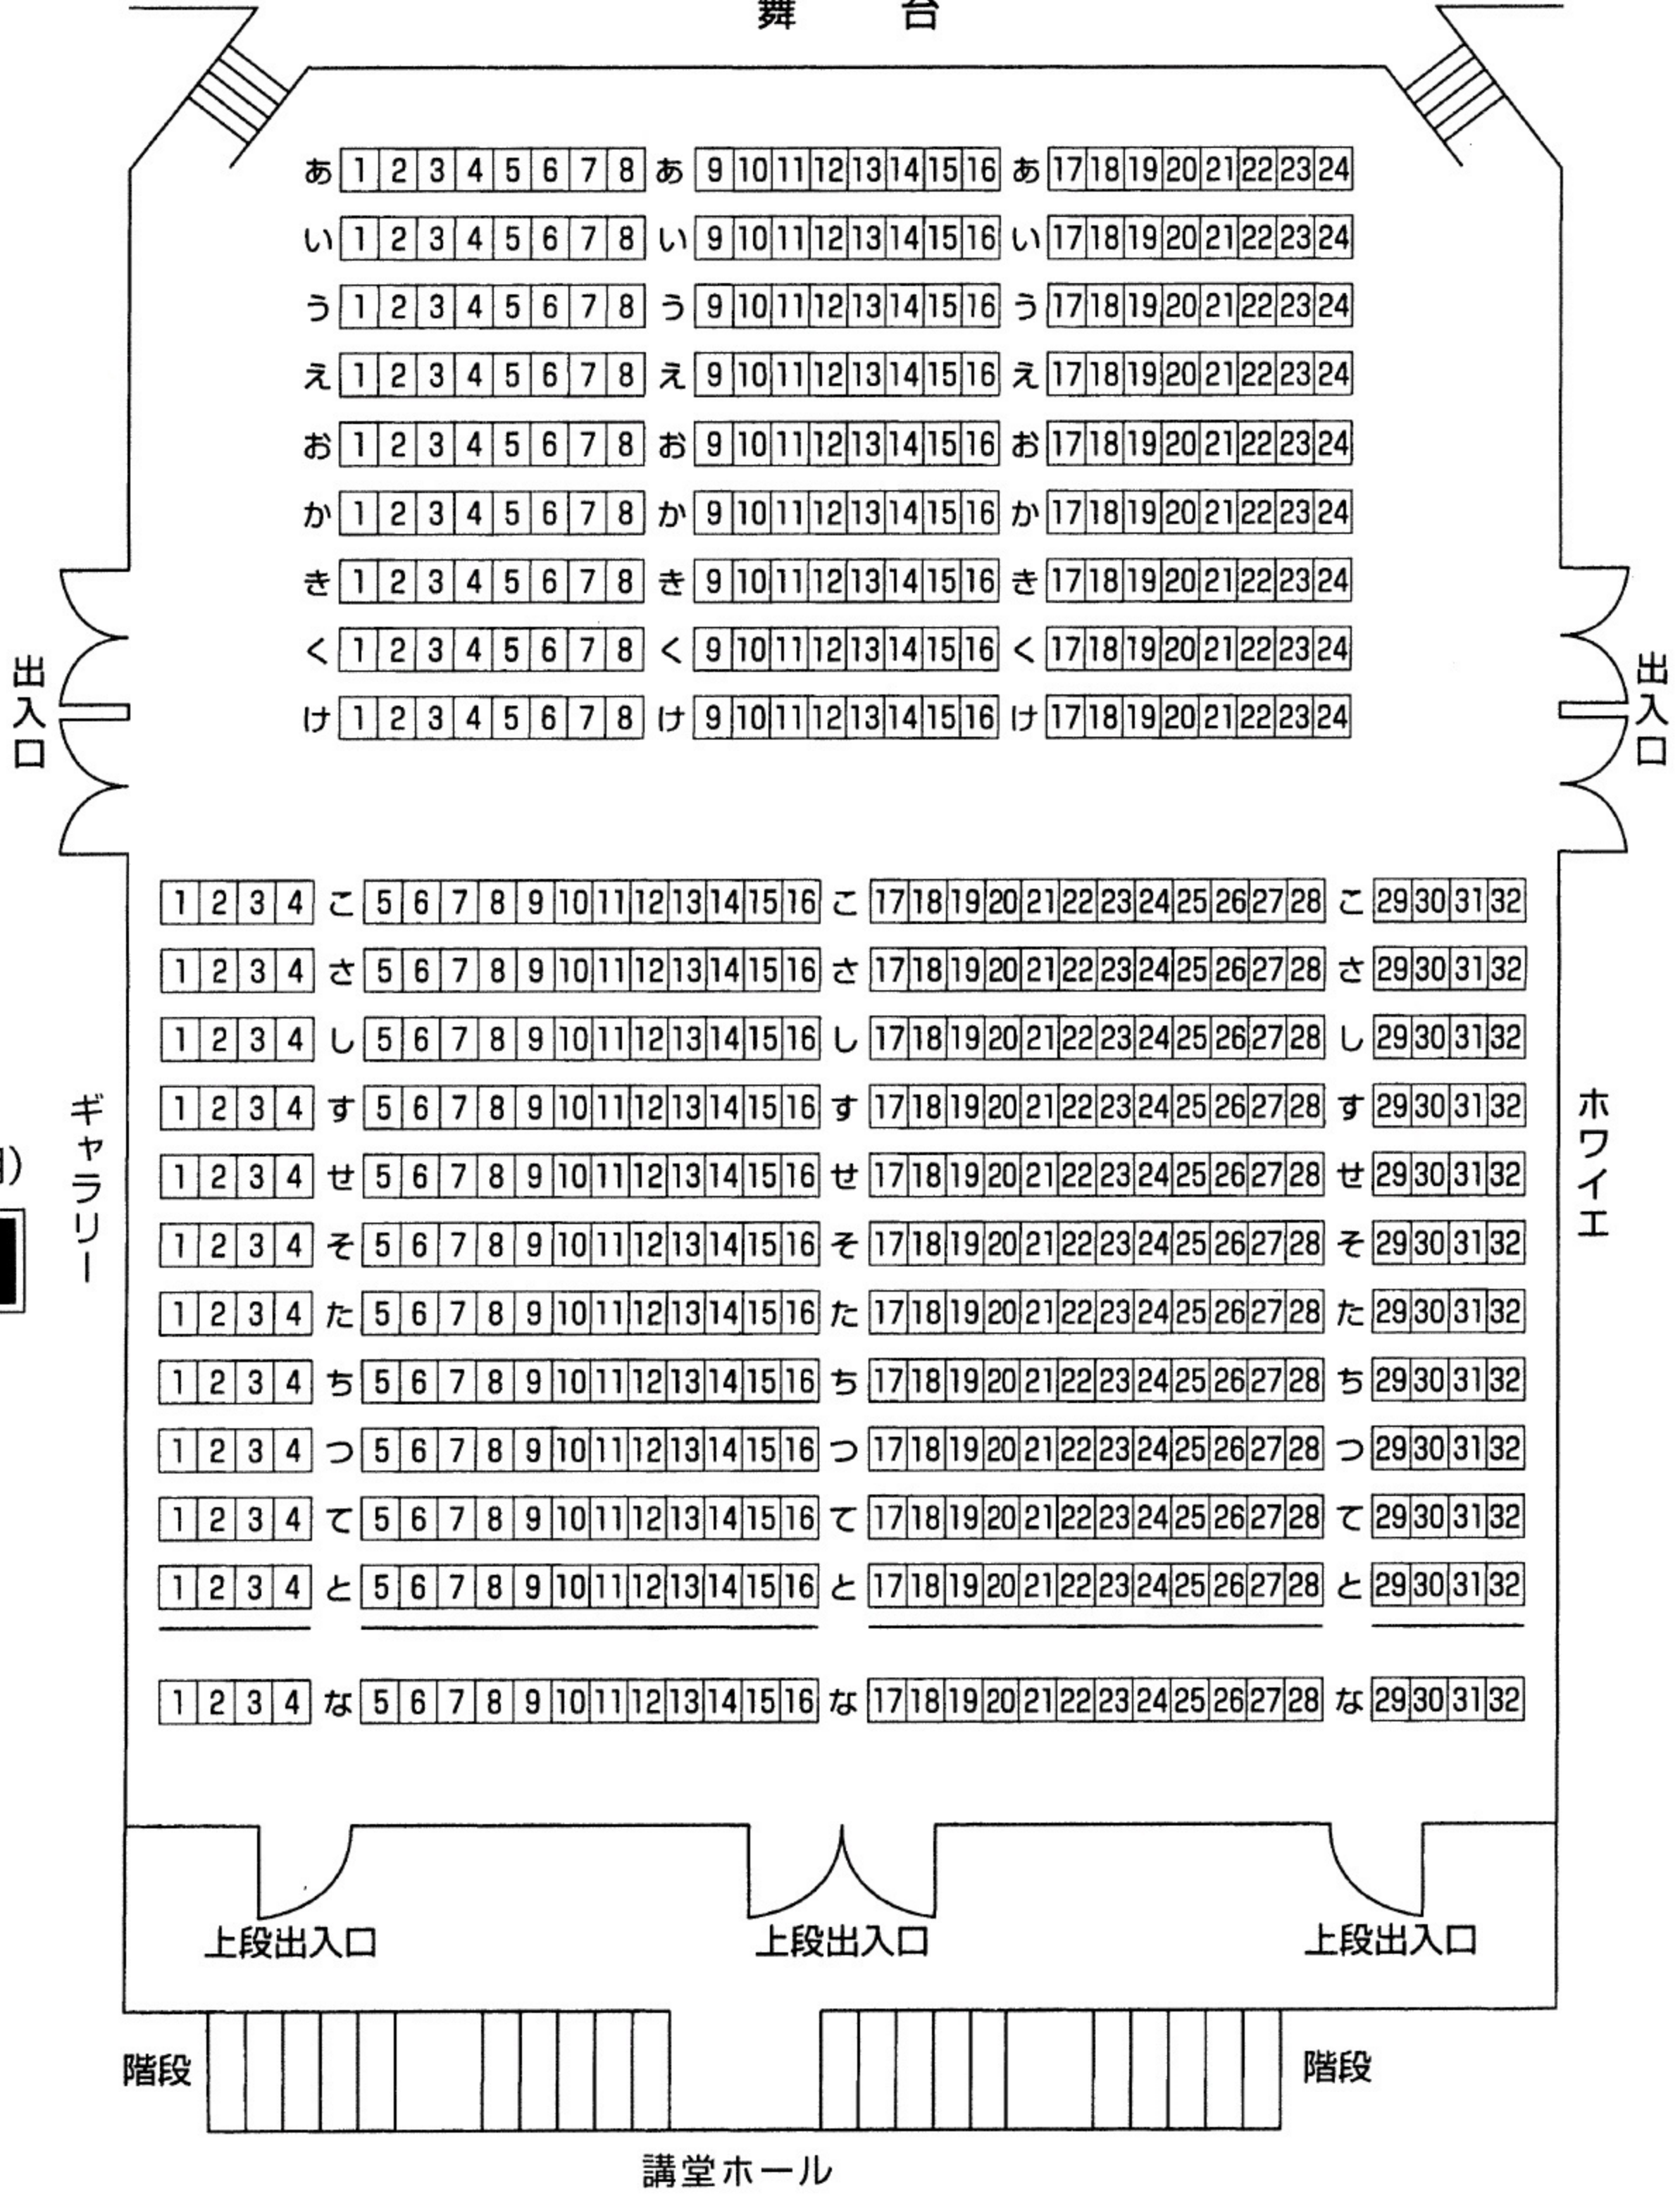

東部市民センター講堂座席表 (600 席)

舞 台

(男性用・女性用)
WC

ギャラリー

ホワイエ

上段出入口

上段出入口

上段出入口

階段

階段

講堂ホール