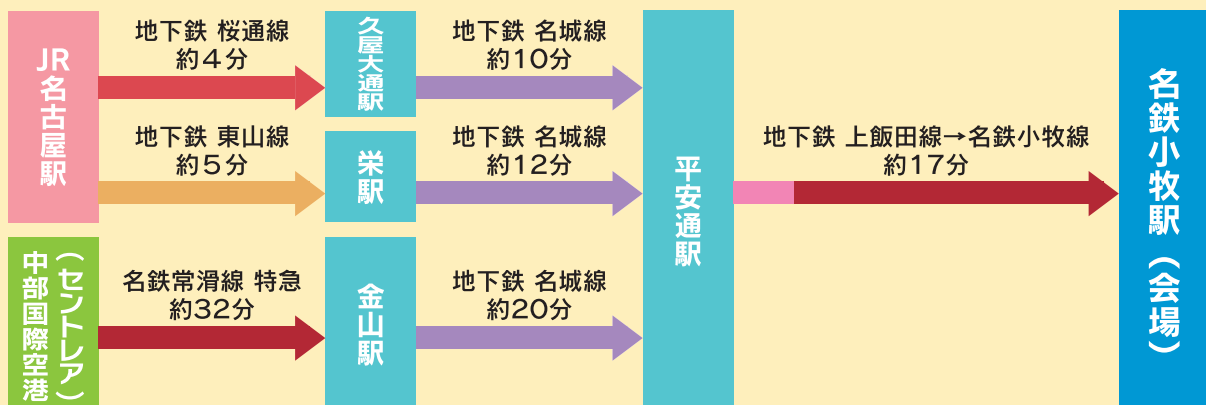

プログラム

13:00 開会

13:10 基調講演

14:00 セッション1

15:40 セッション2

17:15 合唱

17:25 こまき宣言・閉会

人口減少社会の状況

四日市大学 学長 岩崎 恭典 氏

外国人が日本社会で活躍するために ～日本語教育と就労～

■コーディネーター

東京都立大学 人文社会学部 教授 丹野 清人 氏

地域における多文化共生を推進するために ～多文化共生社会の基盤整備～

■コーディネーター

明治大学 国際日本学部 教授 山脇 啓造 氏

小牧市立味岡中学校生徒

同時開催

外国人集住都市会議会員都市及び関係団体によるパネル展

外国人集住都市会議ホームページの URL
<http://www.shujutoshi.jp/>

交通のご案内

電車でお越しの場合

JR名古屋駅より約50分、中部国際空港（セントレア）より約90分

お車でお越しの場合

<https://maps.app.goo.gl/V4PBVRrUhVdRoVs29>

- 東名・名神高速道路「小牧 IC」より約 10 分
- 名古屋高速 11 号小牧線「小牧南」出口より約 15 分
- カーナビは「名鉄小牧ホテル」で検索

名鉄小牧ホテル