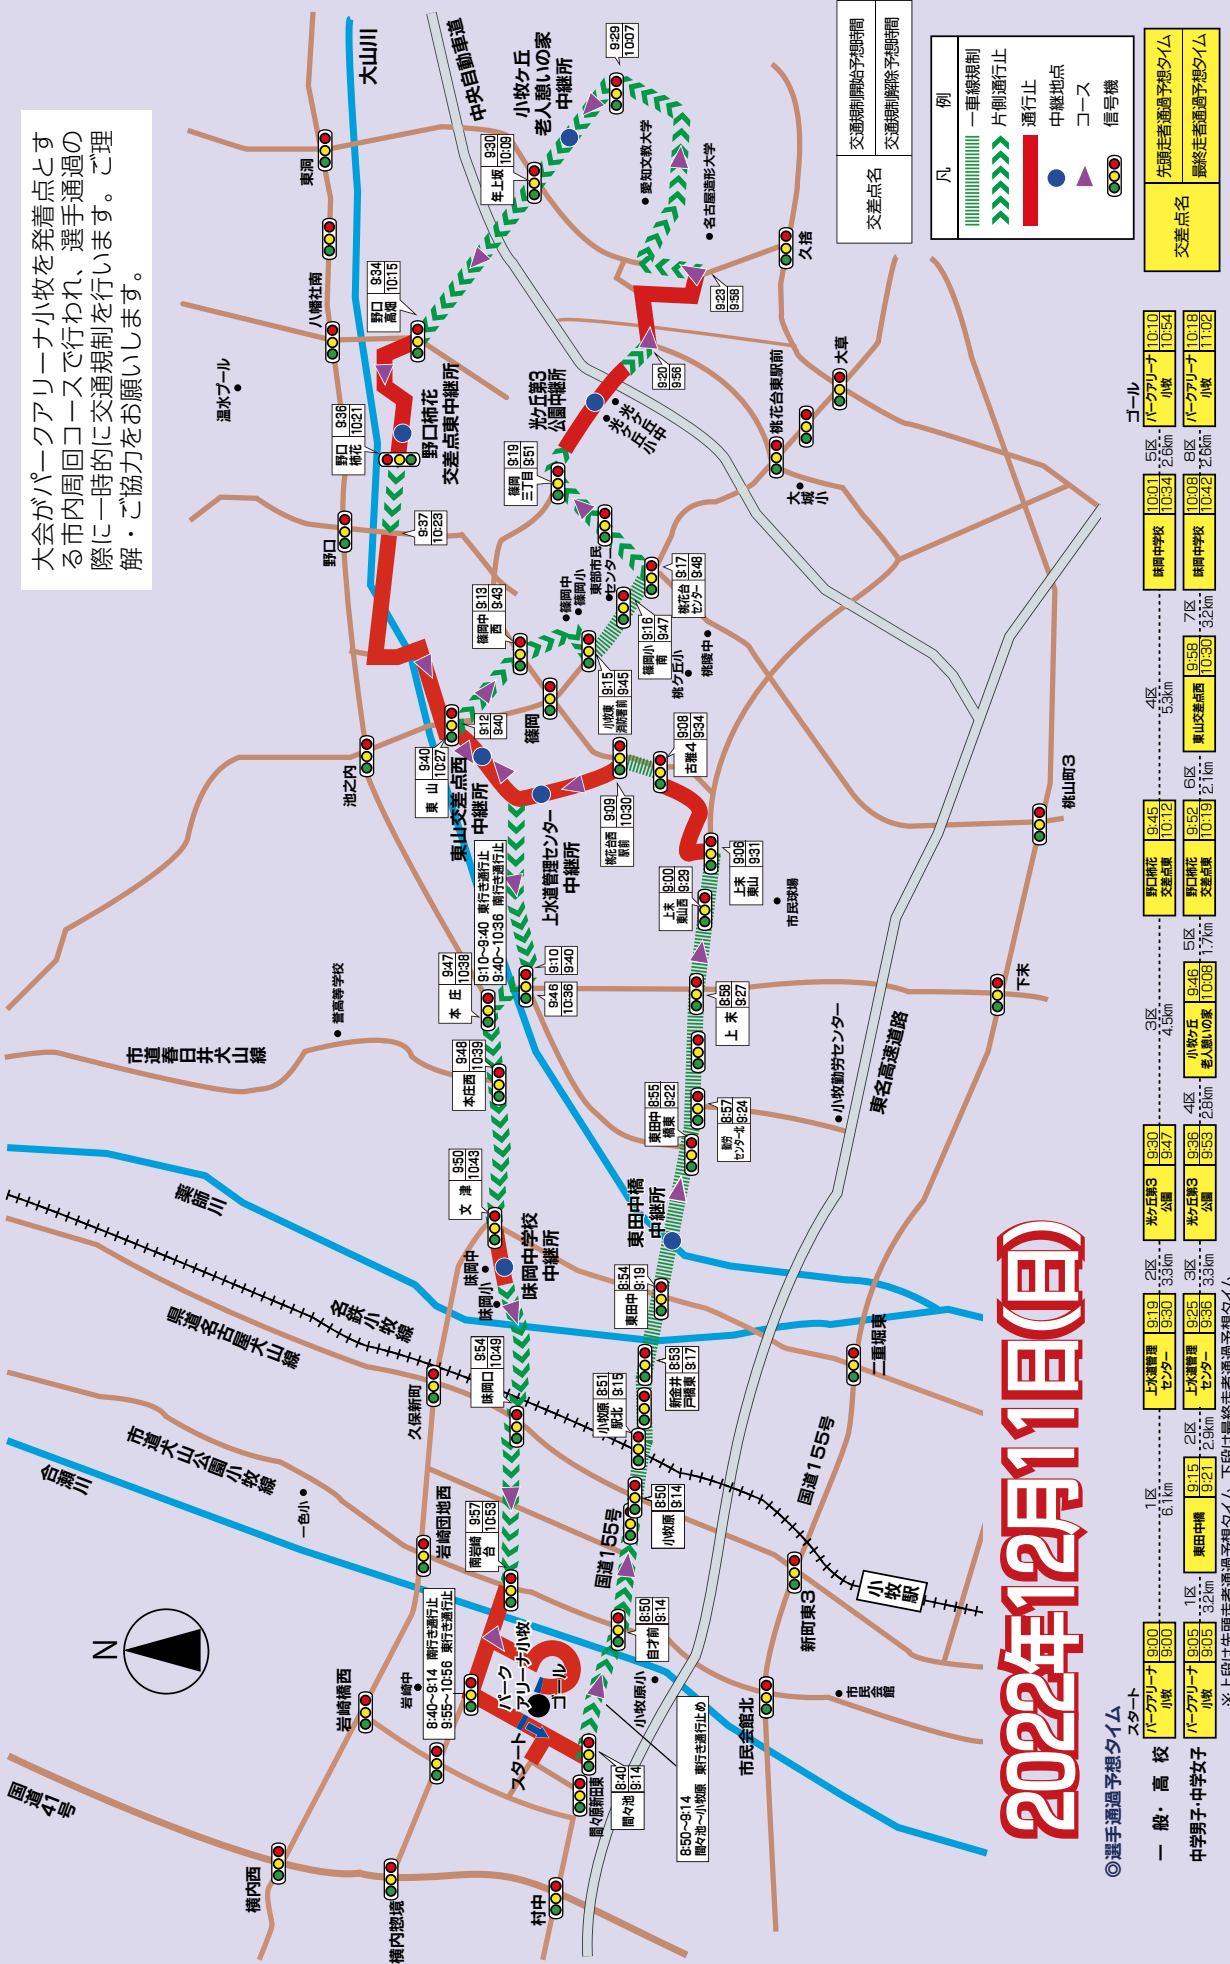

交通規制のお知らせ

とき 12/11 (日) 8:40 ~

問合せ 市スポーツ協会 (☎ 73 - 3330)

第41回小牧市民駅伝競走大会コース図・交通規制図

大会がパークアリーナ小牧を発着点とする市内周回コースで行われ、選手通過の際に一時的に交通規制を行います。ご理解・ご協力をお願いします。

2022年12月11日(日)