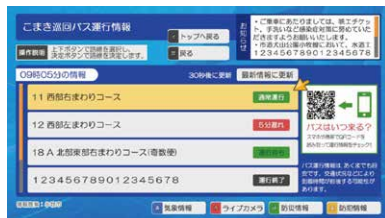

## 安全・安心 123 チャンネル って??

市の公共用地を含む市内約20カ所に設置したカメラで、平常時や災害時の道路・河川の状況をご自宅で確認できます。さらに、小牧の気象情報や防災情報、市政情報など、知りたい情報が簡単なチャンネル操作ですぐに見ることができます。

市公式Twitterとこまき巡回バスのバスロケーションシステムが**スマホ不要**で利用可能！

市からの最新情報をぜひチェックして欲しいコマ〜!!

スマートフォンをお持ちでない方も、最新の市政情報やこまき巡回バスの運行状況等を確認することができます。

市が発信する情報をいち早く入手可能!

こまき巡回バスの運行状況をチェック!

これは、本年3月に締結した「地方創生に係る包括連携協力に関する協定」に基づき中部ケーブルネットワークが実施する取組みです。

市政について、こちらのチャンネルもご覧ください

市政情報や行事など「こまきの魅力」を放送中!  
小牧市政だより