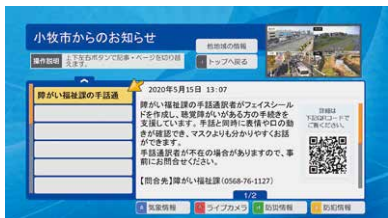

## 安全・安心 123 チャンネル って??

市の公共用地を含む市内約20カ所に設置したカメラで、平常時や災害時の道路・河川の状況をご自宅で確認できます。さらに、小牧の気象情報や防災情報、市政情報など、知りたい情報が簡単なチャンネル操作ですぐに見ることができます。

市公式Twitterとこまき巡回バスのバスロケーションシステムが**スマホ不要**で利用可能！

市からの最新情報をぜひチェックして欲しいコマ〜!!

スマートフォンをお持ちでない方も、最新の市政情報やこまき巡回バスの運行状況等を確認することができます。

市が発信する情報をいち早く入手可能!

こまき巡回バスの運行状況をチェック!

これは、本年3月に締結した「地方創生に係る包括連携協力に関する協定」に基づき中部ケーブルネットワークが実施する取組みです。

市政について、こちらのチャンネルもご覧ください

市政情報や行事など「こまきの魅力」を放送中!  
小牧市政だより