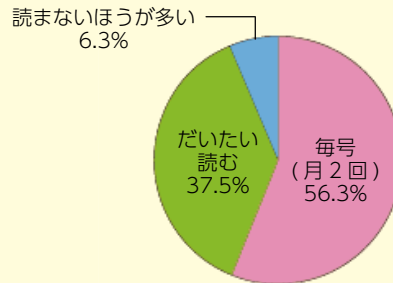

# 「広報こまき」アンケート結果

問合せ 広報広聴課 (☎ 76 - 1101)

12月1日号広報にて折込みました読者アンケートで、皆さんからいただいた意見を参考に、より良い紙面づくりに努めます。ご協力ありがとうございました。

## 郵送

回答者数 427人  
 ※発行部数：約 59,000部  
 [男性 144人 女性 273人 無回答 10人]

## ホームページ・LINE

回答者数 32人  
 [男性 13人 女性 19人]

今回は結果の一部を紹介します。

性別 男 33.7% 女 63.9% 無回答 2.3%

男 40.6% 女 59.4%

### 「広報こまき」について要望や改善すべき点

- ・ 広報の字が小さすぎる。情報をもっと整理して大きな字でもおさまるよう工夫して欲しい。(70代・男性)
- ・ 自治会活動は無縁で来ましたが、少し地域のことを知ることができました。(70代・女性)
- ・ 難しい字にはふりがながあるといい。(60代・女性)

※端数処理のため、パーセンテージの合計が100%にならない場合があります

- ・ 情報量、ページ数が多すぎて必要な情報にたどり着くのに時間がかかる。(50代・女性)
- ・ 表紙に子供の絵などをのせると親しみやすくなると思う。(60代・女性) など