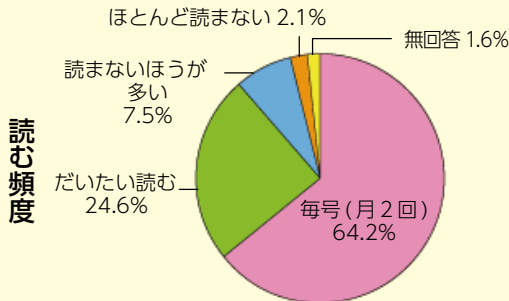

# 「広報こまき」アンケート結果

問合せ 広報広聴課 (☎ 76 - 1101)

12月1日号広報にて折込みました読者アンケートで、皆さんからいただいた意見を参考に、より良い紙面づくりに努めます。ご協力ありがとうございました。

## 郵送

回答者数 427人  
 ※発行部数：約 59,000部  
 [男性 144人 女性 273人 無回答 10人]

## ホームページ・LINE

回答者数 32人  
 [男性 13人 女性 19人]

今回は結果の一部を紹介します。

性別 男 33.7% 女 63.9% 無回答 2.3%

男 40.6% 女 59.4%