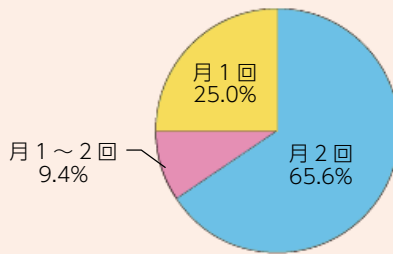

# 「広報こまき」アンケート結果

問合せ 広報広聴課 (☎ 76 - 1101)

12月1日号広報にて折込みました読者アンケートで、皆さんからいただいた意見を参考に、より良い紙面づくりに努めます。ご協力ありがとうございました。

## 郵送

回答者数 427人  
 ※発行部数：約 59,000部  
 [男性 144人 女性 273人 無回答 10人]

## ホームページ・LINE

回答者数 32人  
 [男性 13人 女性 19人]

今回は結果の一部を紹介します。

性別 男 33.7% 女 63.9% 無回答 2.3%

男 40.6% 女 59.4%