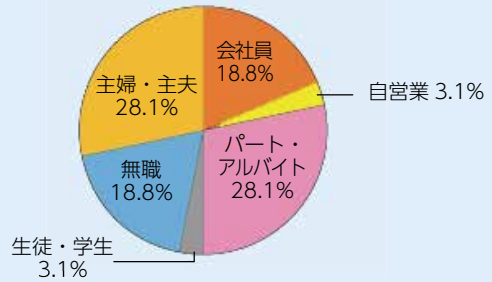

# 「広報こまき」アンケート結果

問合せ 広報広聴課 (☎ 76 - 1101)

12月1日号広報にて折込みました読者アンケートで、皆さんからいただいた意見を参考に、より良い紙面づくりに努めます。ご協力ありがとうございました。

## 郵送

回答者数 427人  
 ※発行部数：約 59,000部  
 [男性 144人 女性 273人 無回答 10人]

## ホームページ・LINE

回答者数 32人  
 [男性 13人 女性 19人]

今回は結果の一部を紹介します。

性別 男 33.7% 女 63.9% 無回答 2.3%

男 40.6% 女 59.4%