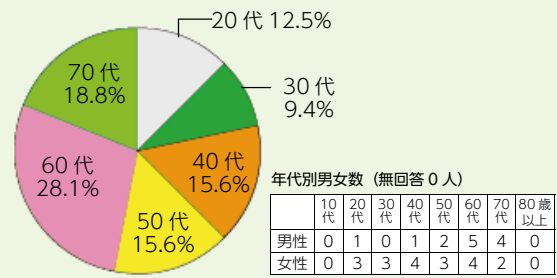

## 郵送

回答者数 427人  
 ※発行部数：約 59,000部  
 [男性 144人 女性 273人 無回答 10人]

## ホームページ・LINE

回答者数 32人  
 [男性 13人 女性 19人]

今回は結果の一部を紹介します。

性別 男 33.7% 女 63.9% 無回答 2.3%

男 40.6% 女 59.4%