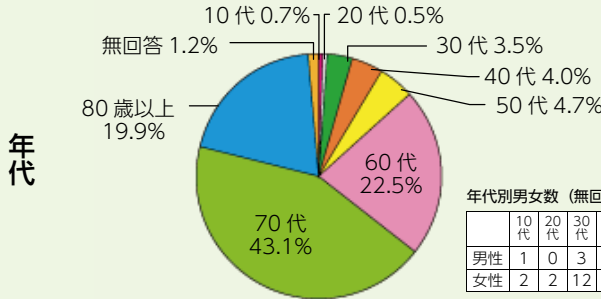

# 「広報こまき」アンケート結果

問合せ 広報広聴課 (☎ 76 - 1101)

12月1日号広報にて折込みました読者アンケートで、皆さんからいただいた意見を参考に、より良い紙面づくりに努めます。ご協力ありがとうございました。

## 郵送

回答者数 427人  
 ※発行部数：約 59,000部  
 [男性 144人 女性 273人 無回答 10人]

## ホームページ・LINE

回答者数 32人  
 [男性 13人 女性 19人]

今回は結果の一部を紹介します。

性別 男 33.7% 女 63.9% 無回答 2.3%

男 40.6% 女 59.4%