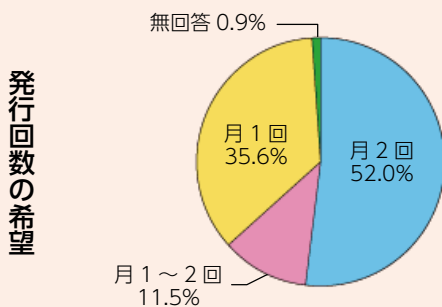

# 「広報こまき」アンケート結果

問合せ 広報広聴課 (☎ 76 - 1101)

12月1日号広報にて折込みました読者アンケートで、皆さんからいただいた意見を参考に、より良い紙面づくりに努めます。ご協力ありがとうございました。

## 郵送

回答者数 427人  
 ※発行部数：約 59,000部  
 [男性 144人 女性 273人 無回答 10人]

## ホームページ・LINE

回答者数 32人  
 [男性 13人 女性 19人]

今回は結果の一部を紹介します。

性別 男 33.7% 女 63.9% 無回答 2.3%

男 40.6% 女 59.4%