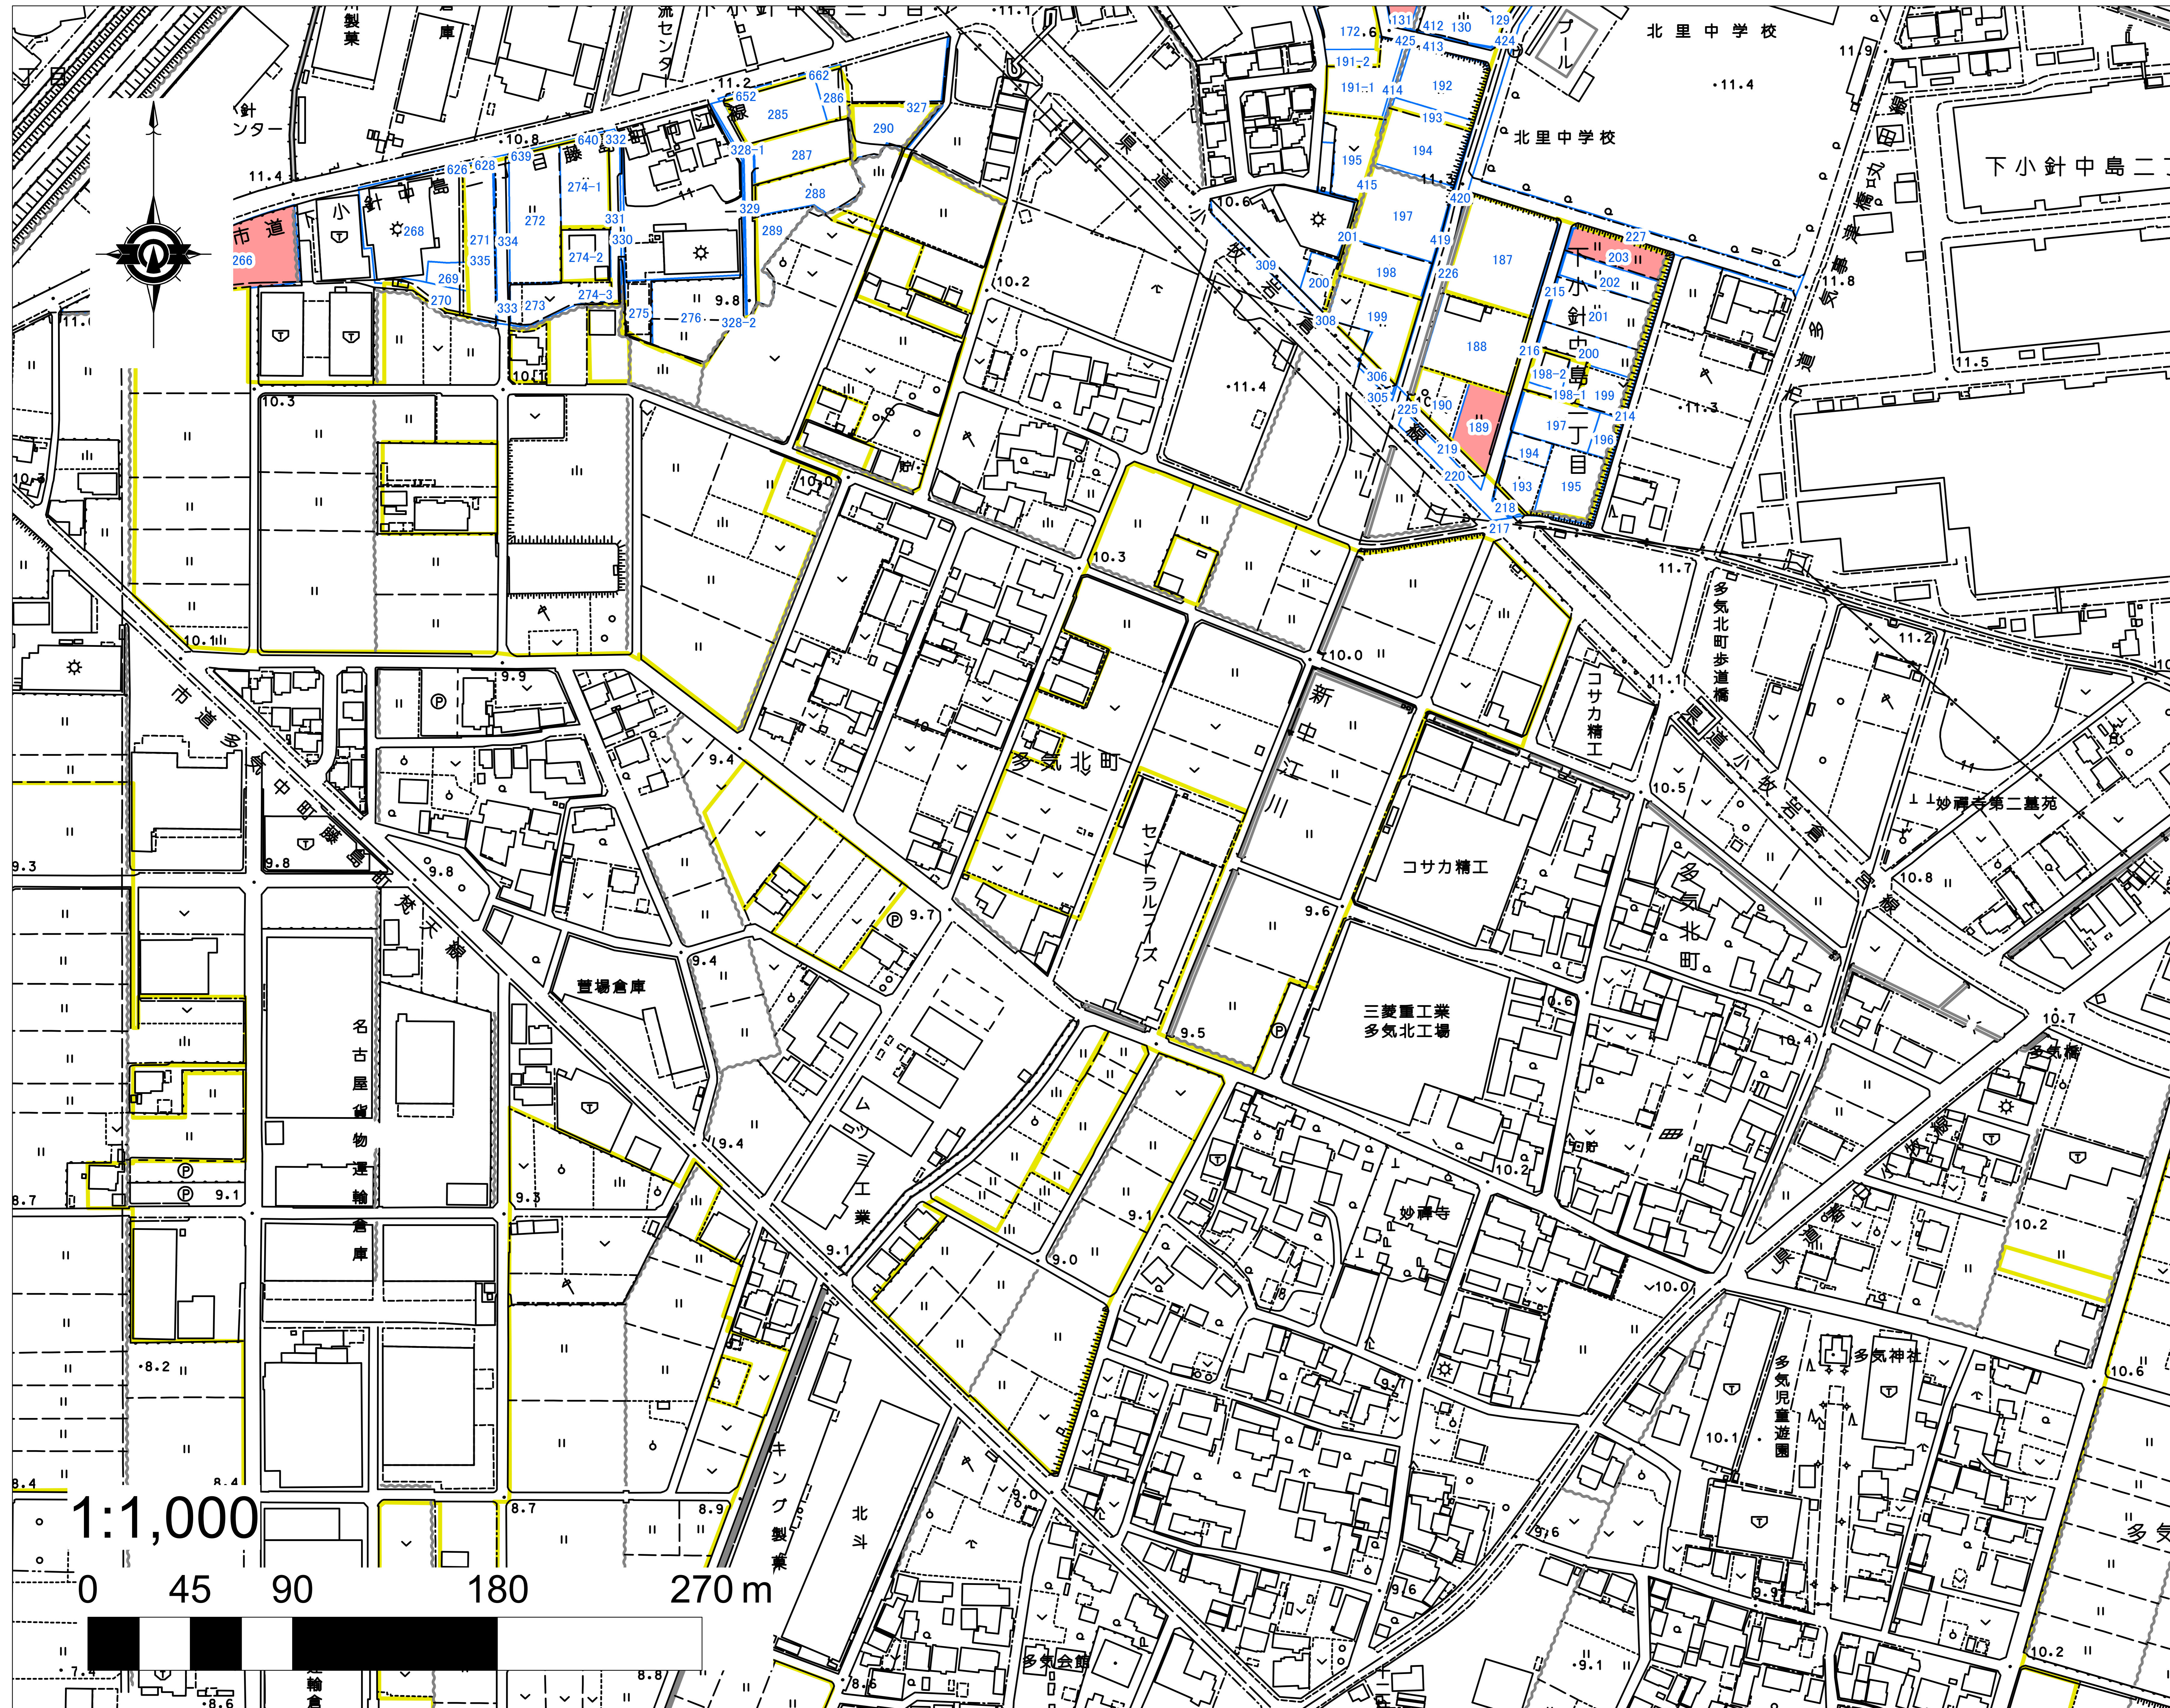

小針・下小針・市之久田・北外山地区 目標地図

- 凡例**
- 農振農用地
 - 筆界線
 - 担い手C
 - 担い手Z
 - 担い手AC

小針・下小針・市之久田・北外山地区 目標地図

- 凡例**
- 農振農用地
 - 筆界線
 - 担い手C
 - 担い手Z
 - 担い手AC

小針・下小針・市之久田・北外山地区 目標地図

- 凡例**
- 農振農用地
 - 筆界線
 - 担い手C
 - 担い手Z
 - 担い手AC

小針・下小針・市之久田・北外山地区 目標地図

- 凡例**
- 農振農用地
 - 筆界線
 - 担い手C
 - 担い手Z
 - 担い手AC

小針・下小針・市之久田・北外山地区 目標地図

- 凡例**
- 農振農用地
 - 筆界線
 - 担い手C
 - 担い手Z
 - 担い手AC