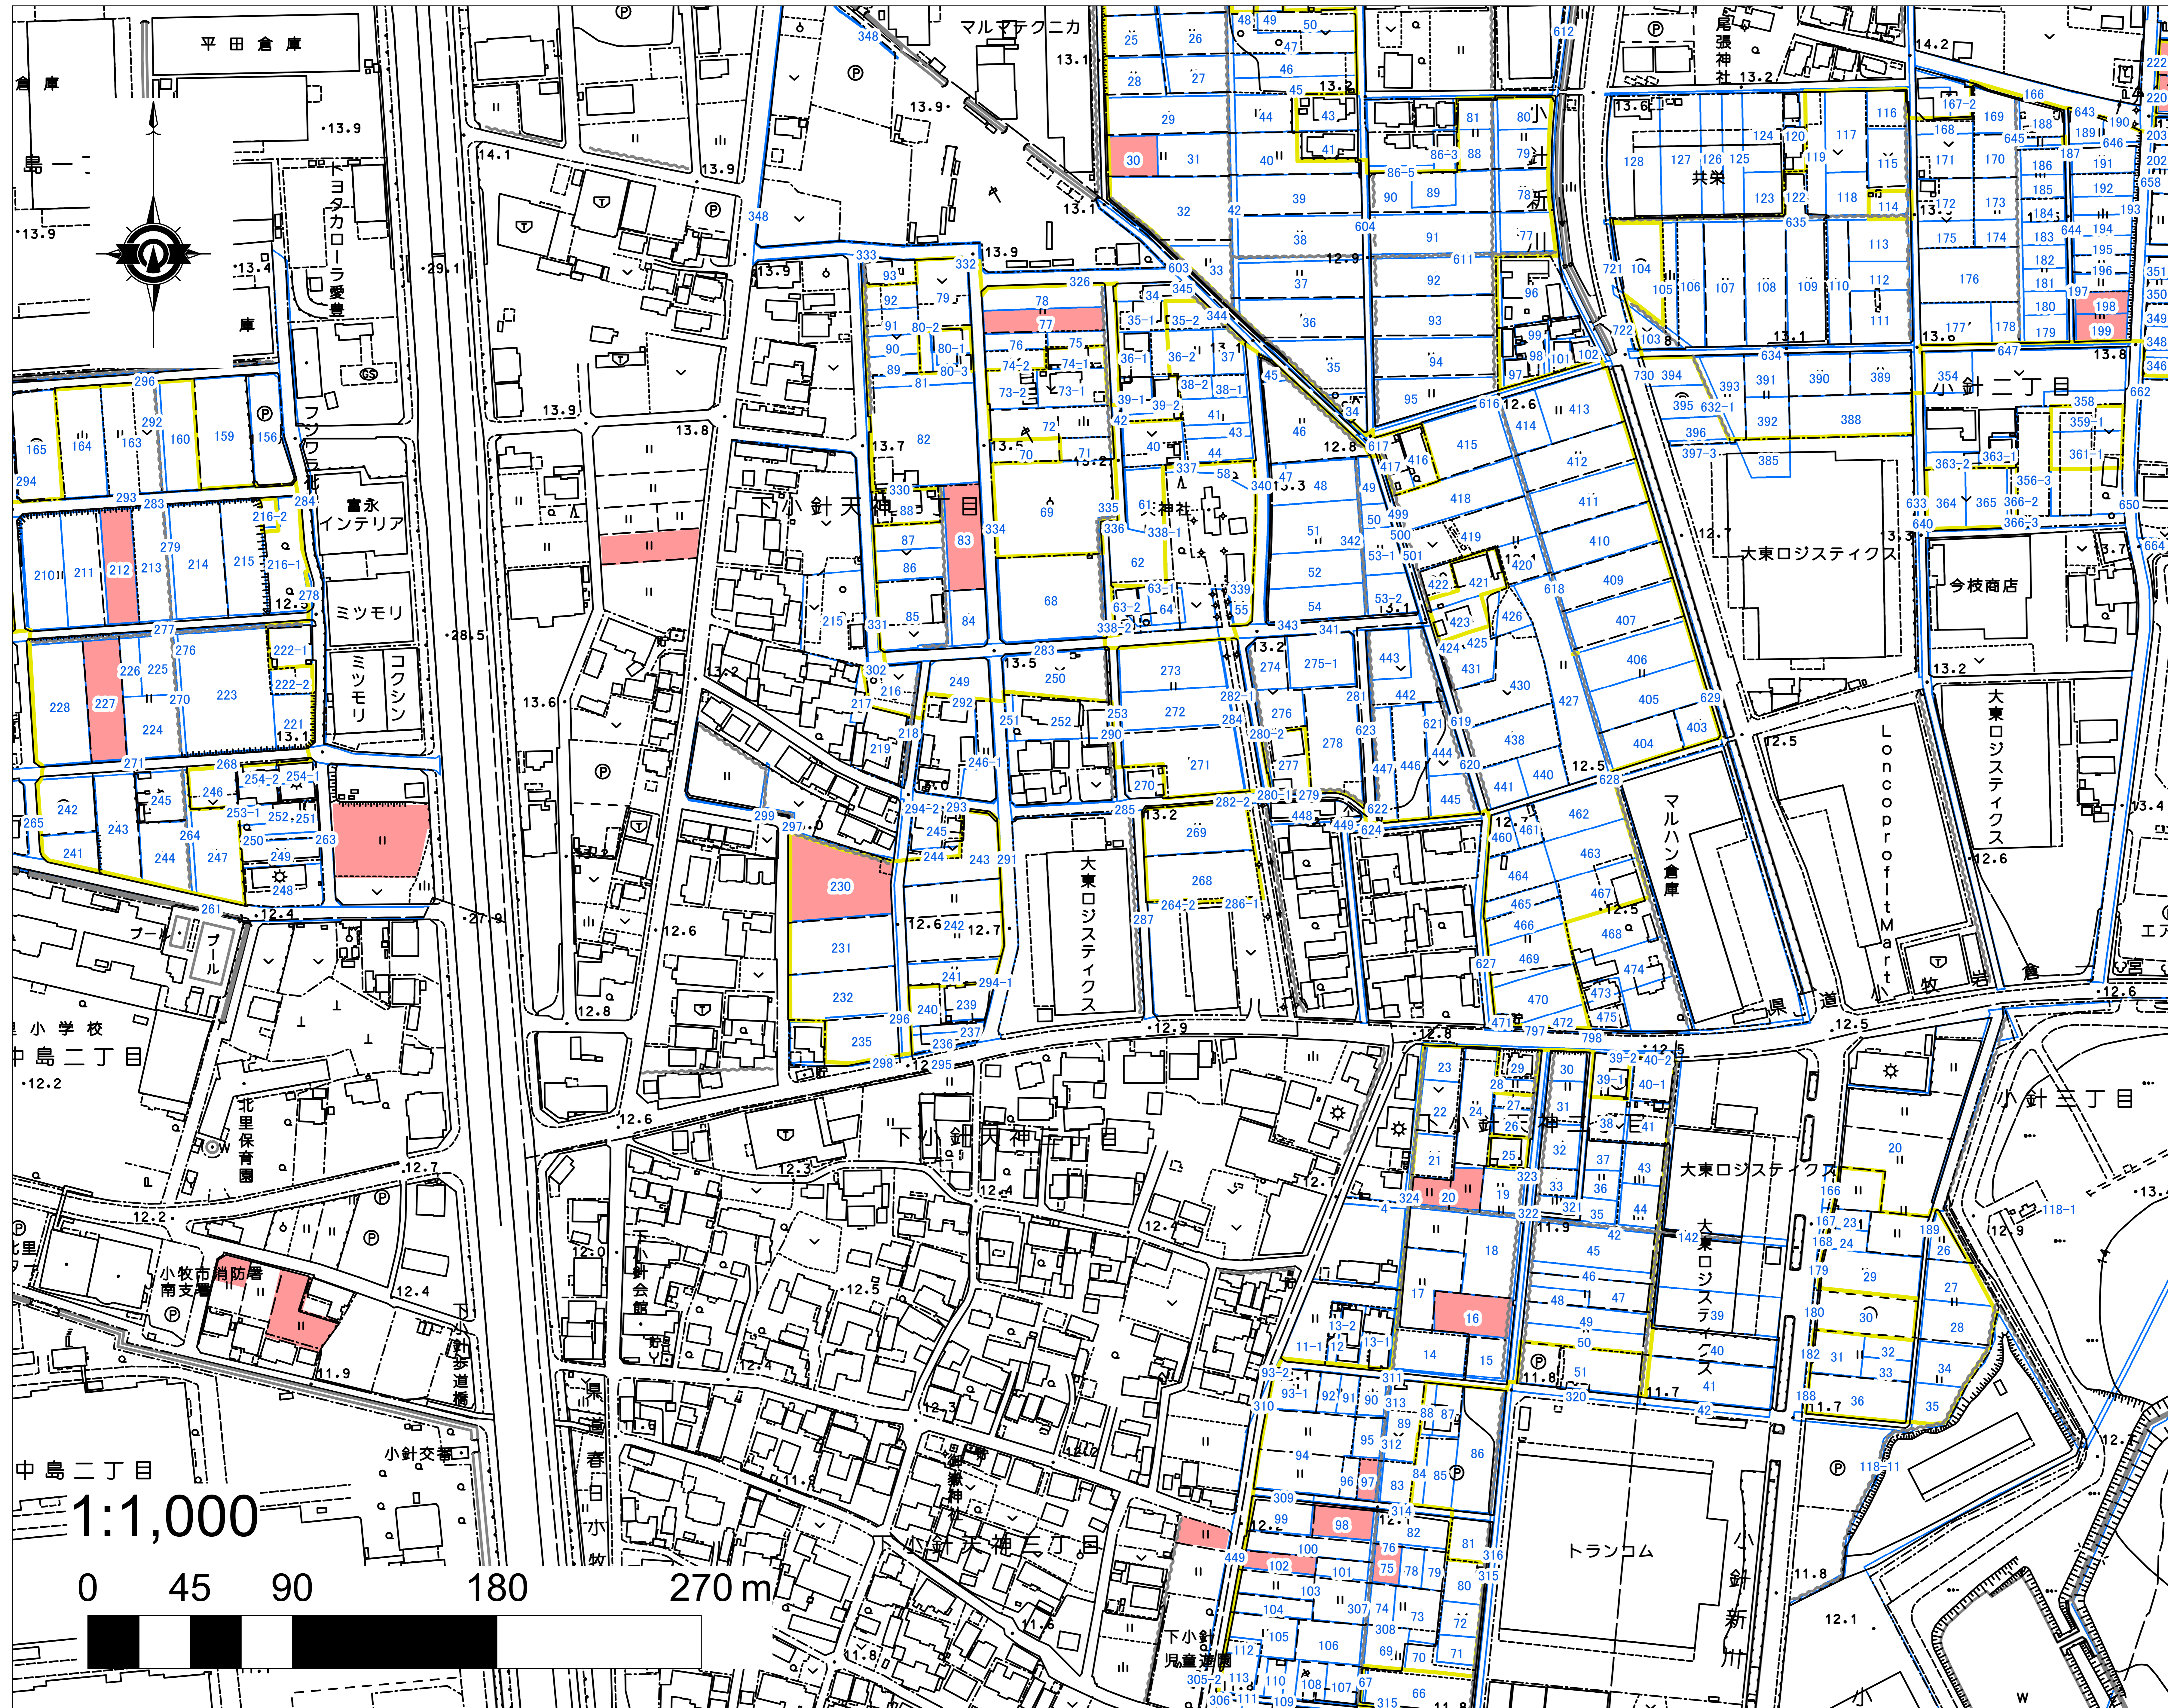

小針・下小針・市之久田・北外山地区 目標地図

- 凡例**
- 農振農用地
 - 筆界線
 - 担い手C
 - 担い手Z
 - 担い手AC

小針・下小針・市之久田・北外山地区 目標地図

- 凡例**
- 農振農用地
 - 筆界線
 - 担い手C
 - 担い手Z
 - 担い手AC

小針・下小針・市之久田・北外山地区 目標地図

- 凡例**
- 農振農用地
 - 筆界線
 - 担い手C
 - 担い手Z
 - 担い手AC

小針・下小針・市之久田・北外山地区 目標地図

- 凡例**
- 農振農用地
 - 筆界線
 - 担い手C
 - 担い手Z
 - 担い手AC

小針・下小針・市之久田・北外山地区 目標地図

- 凡例**
- 農振農用地
 - 筆界線
 - 担い手C
 - 担い手Z
 - 担い手AC