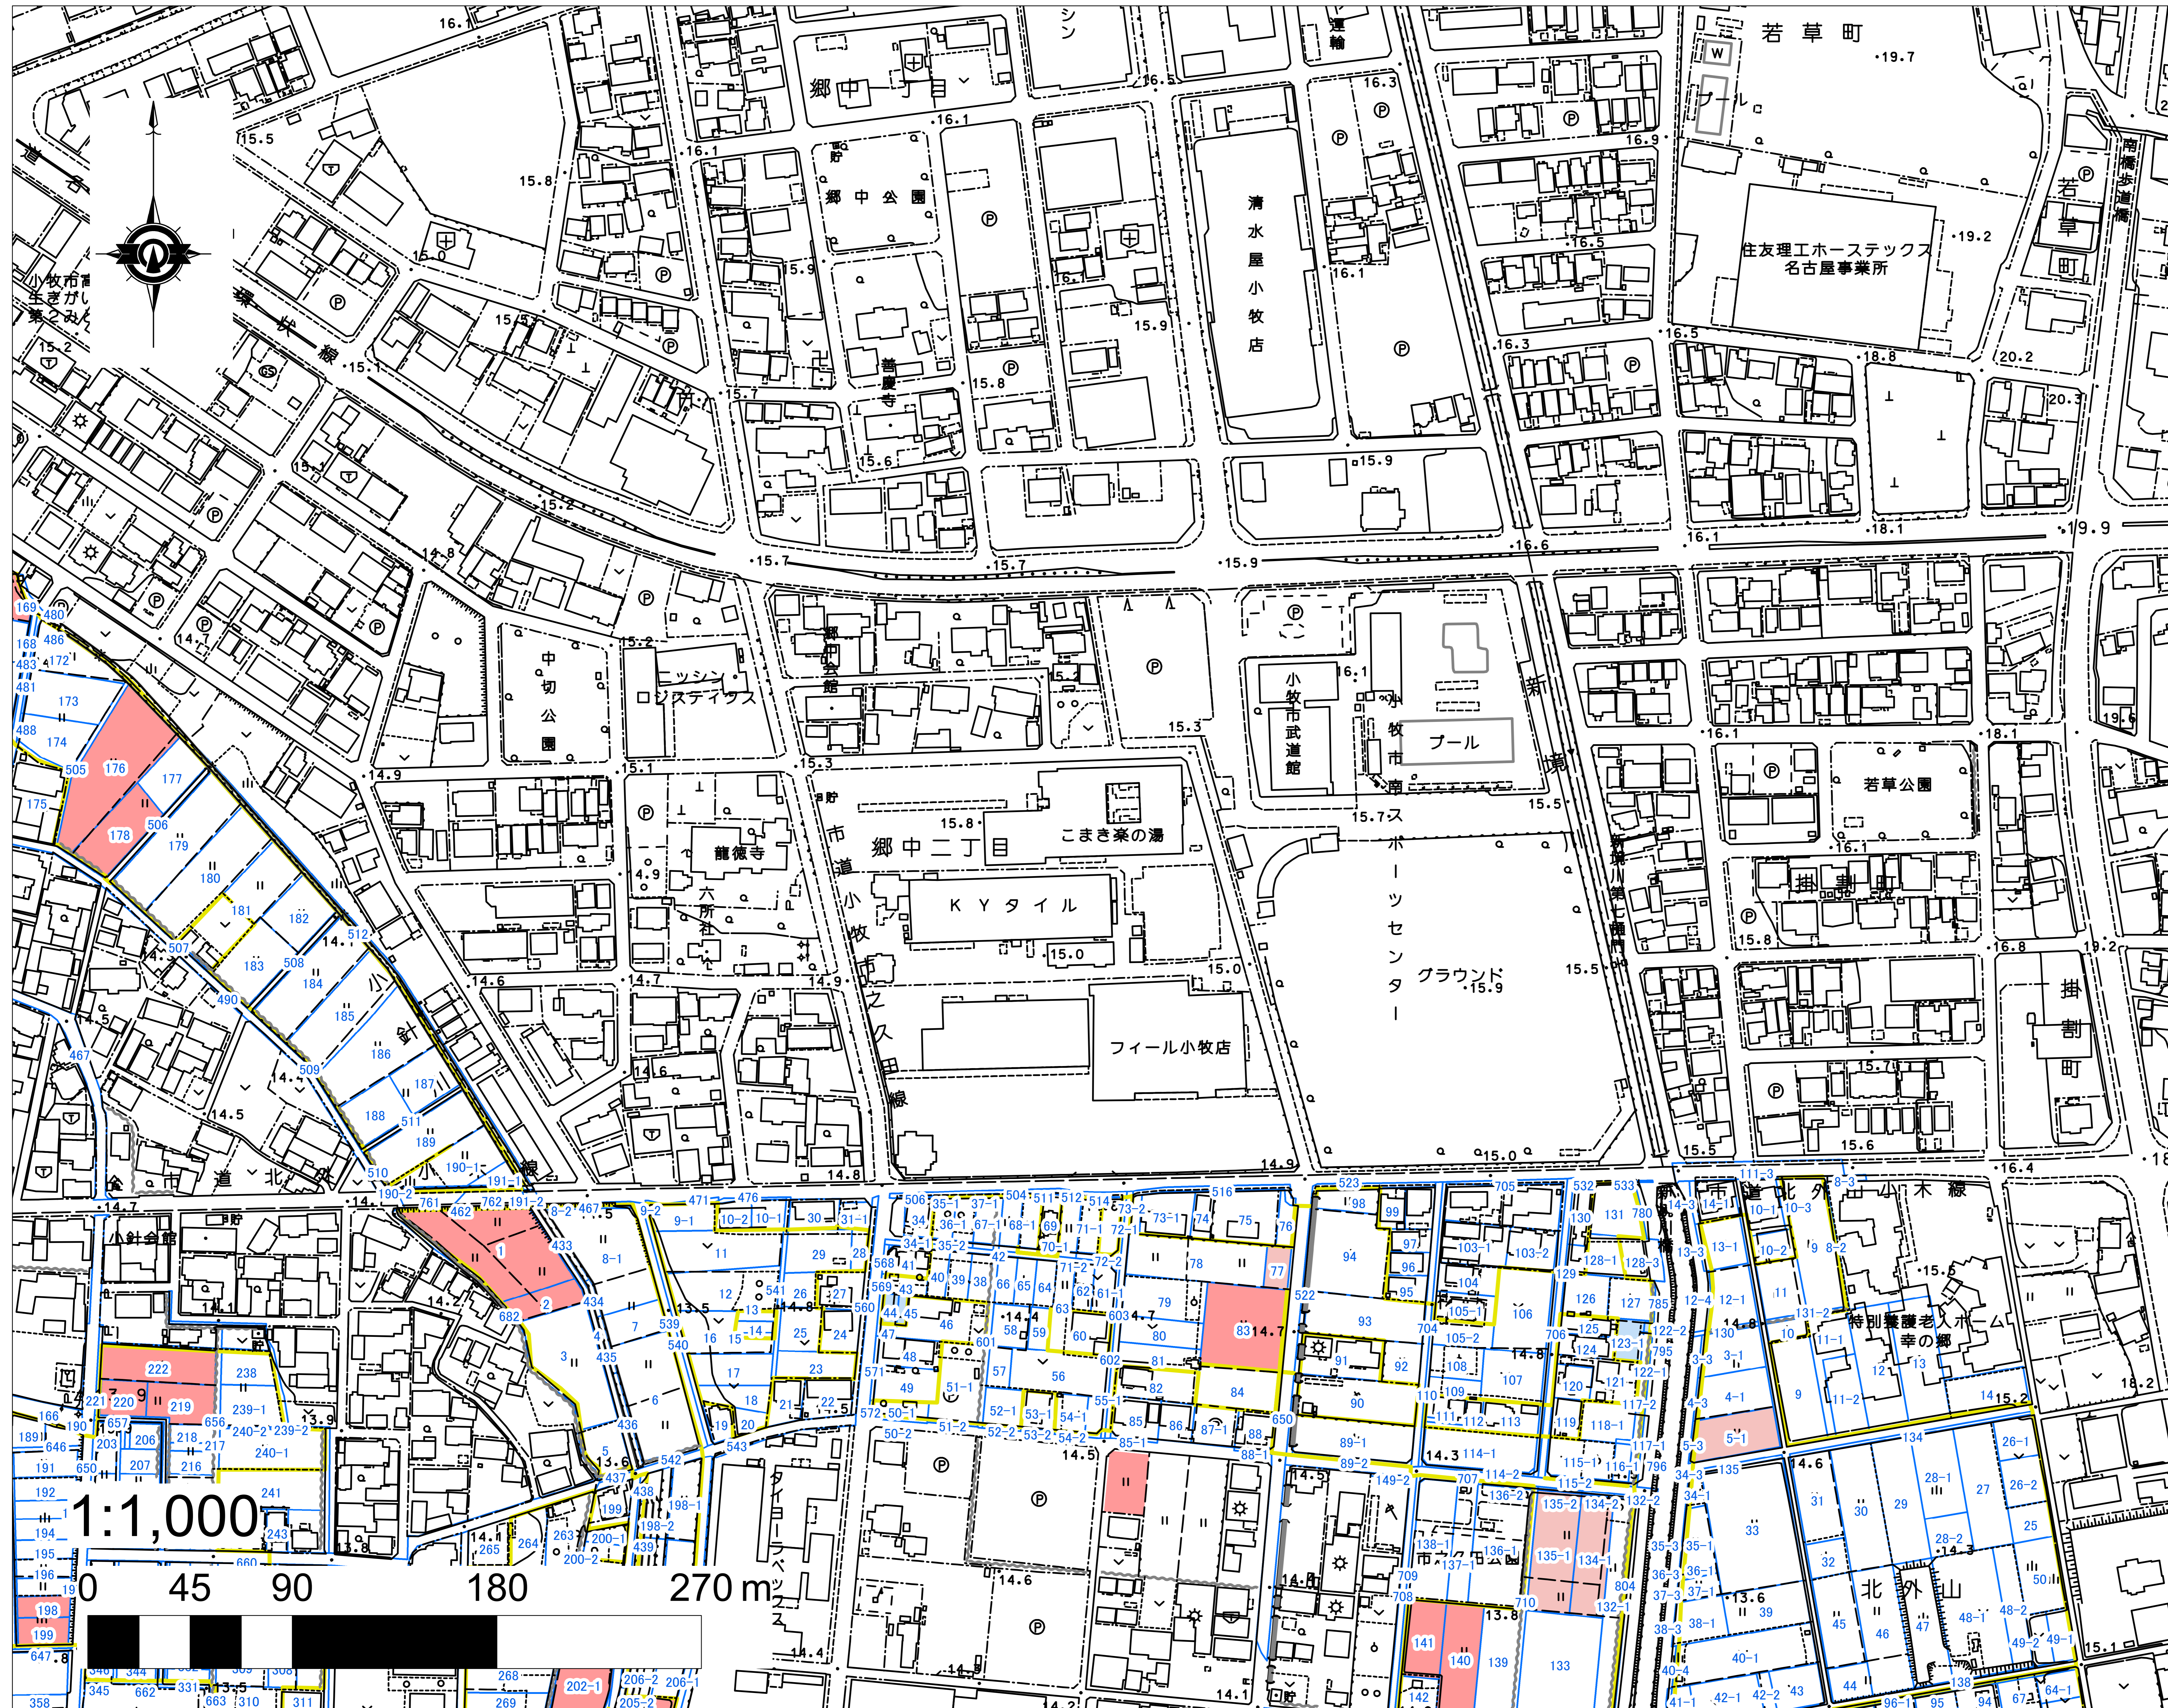

小針・下小針・市之久田・北外山地区 目標地図

- 凡例**
- 農振農用地
 - 筆界線
 - 担い手C
 - 担い手Z
 - 担い手AC

小針・下小針・市之久田・北外山地区 目標地図

- 凡例**
- 農振農用地
 - 筆界線
 - 担い手C
 - 担い手Z
 - 担い手AC

小針・下小針・市之久田・北外山地区 目標地図

- 凡例**
- 農振農用地
 - 筆界線
 - 担い手C
 - 担い手Z
 - 担い手AC

小針・下小針・市之久田・北外山地区 目標地図

- 凡例**
- 農振農用地
 - 筆界線
 - 担い手C
 - 担い手Z
 - 担い手AC

小針・下小針・市之久田・北外山地区 目標地図

- 凡例**
- 農振農用地
 - 筆界線
 - 担い手C
 - 担い手Z
 - 担い手AC