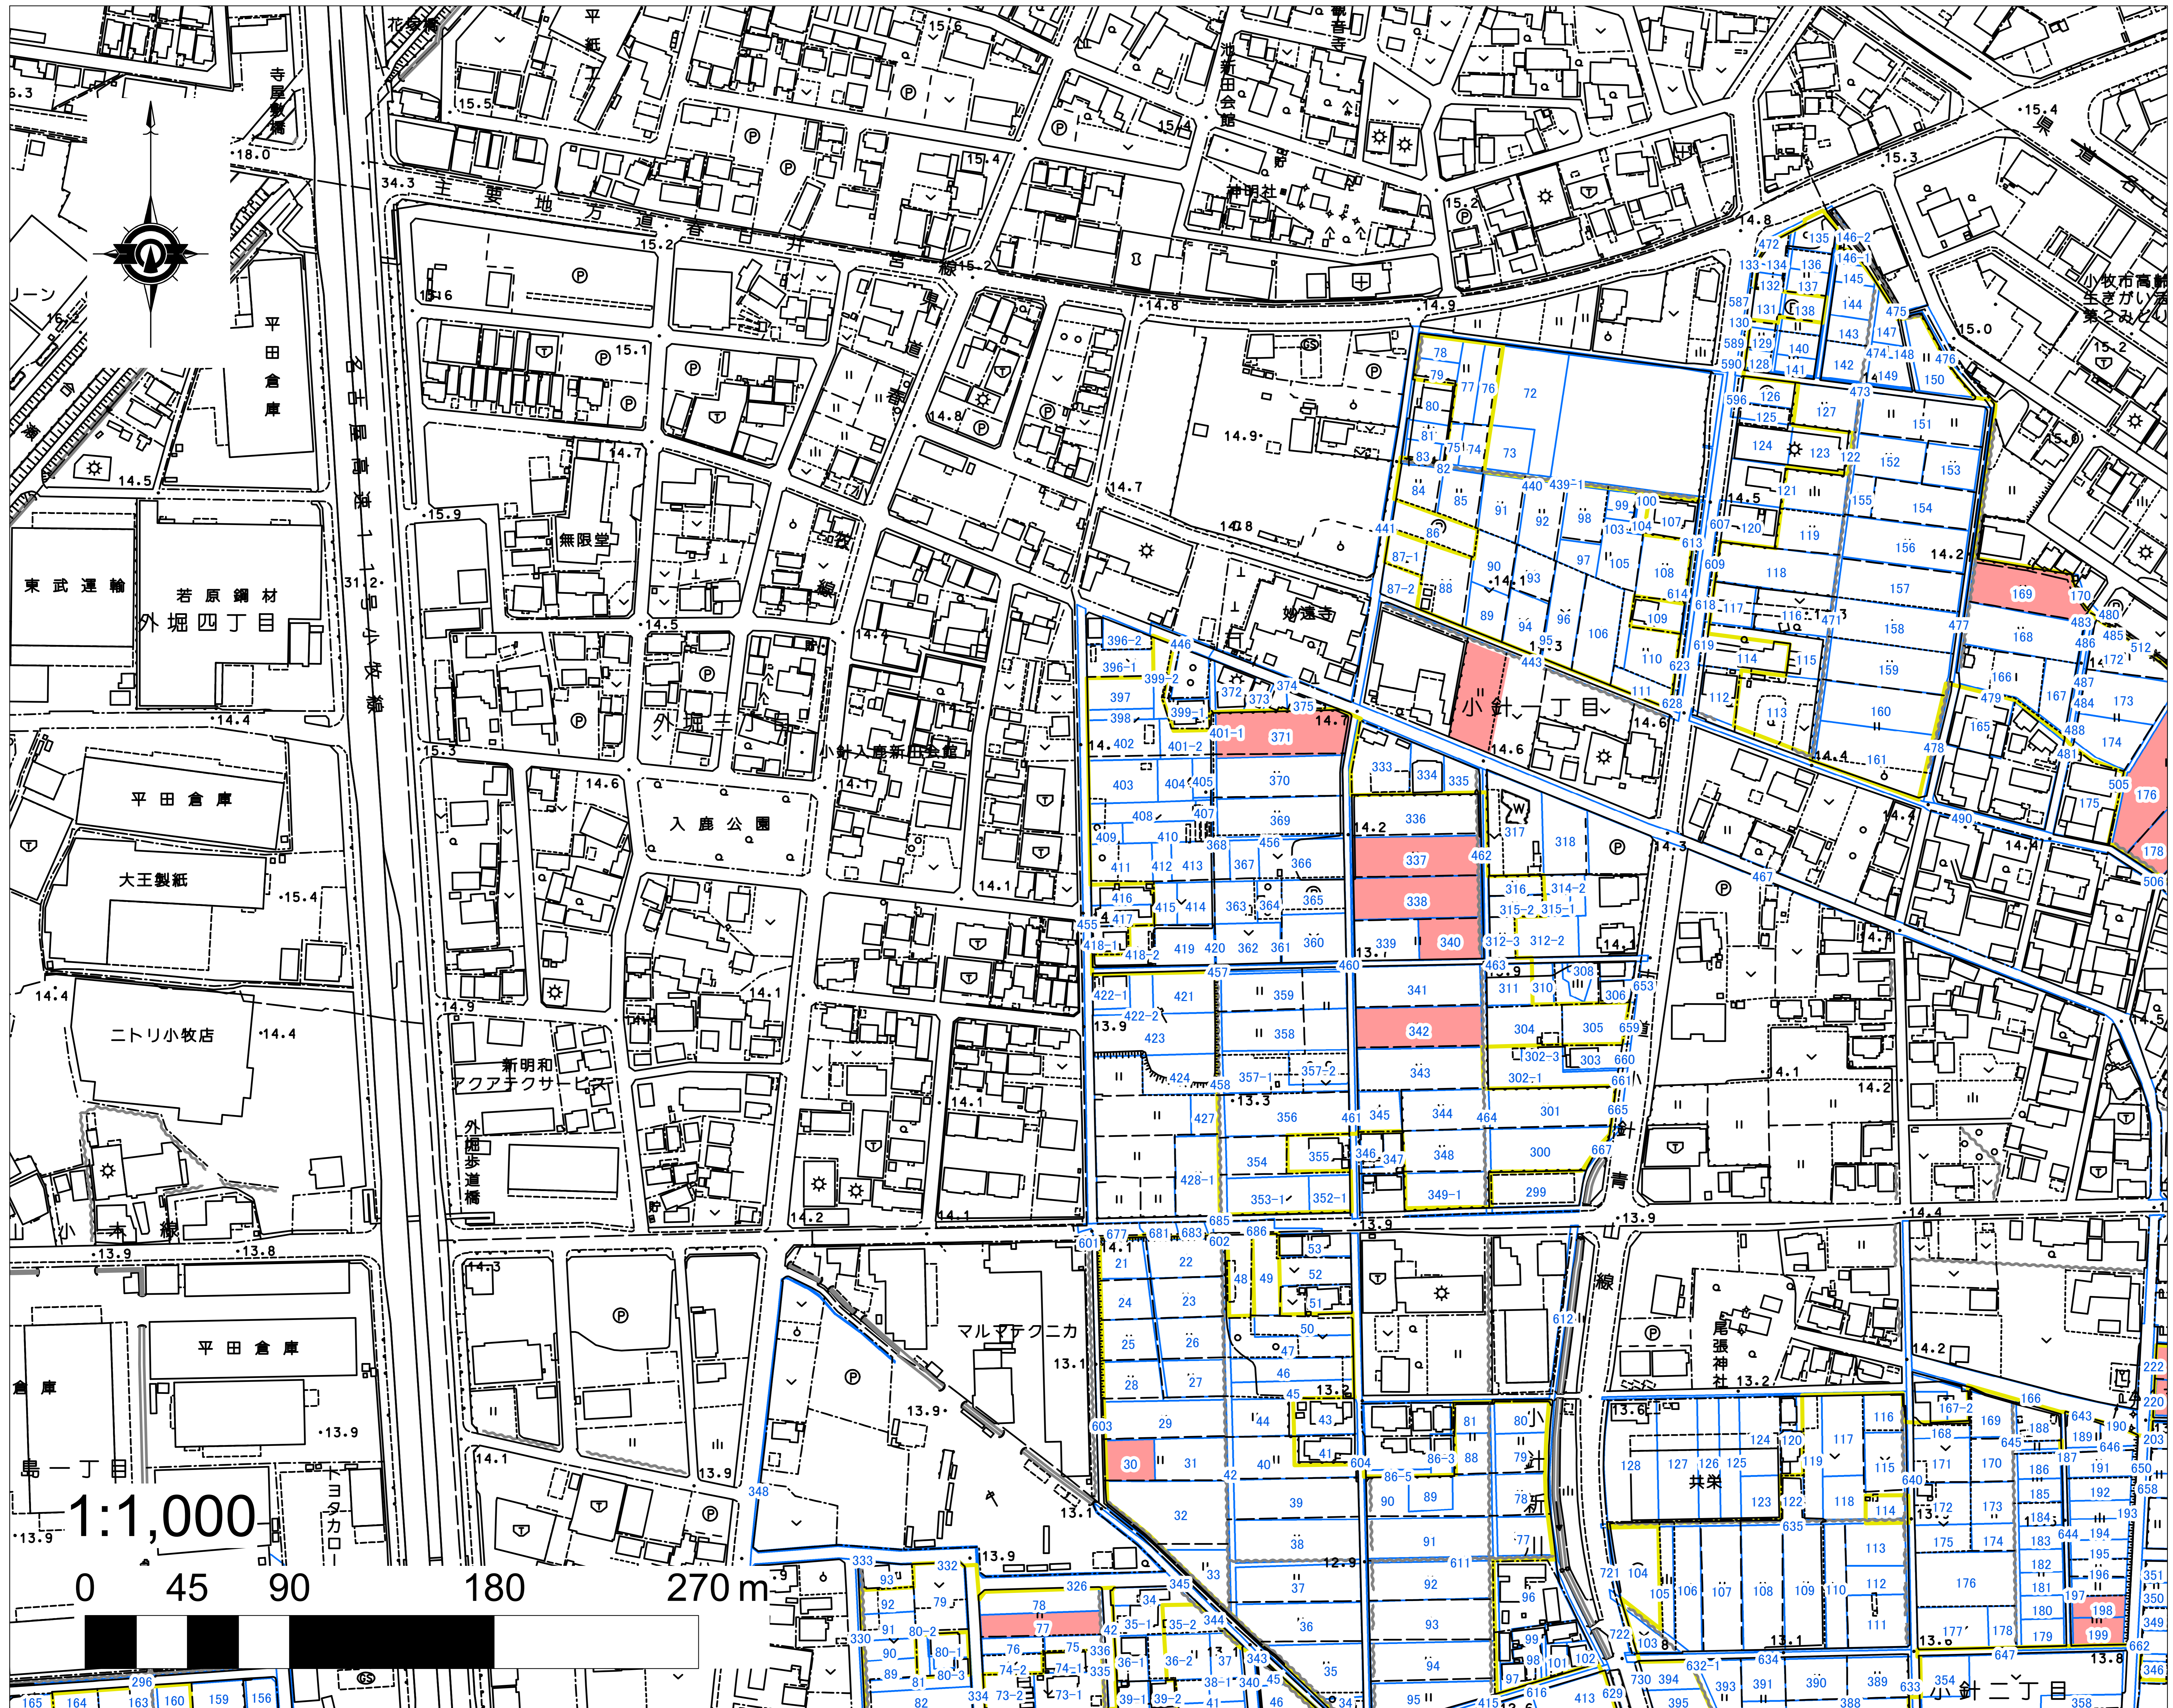

小針・下小針・市之久田・北外山地区 目標地図

- 凡例**
- 農振農用地
 - 筆界線
 - 担い手C
 - 担い手Z
 - 担い手AC

小針・下小針・市之久田・北外山地区 目標地図

- 凡例**
- 農振農用地
 - 筆界線
 - 担い手C
 - 担い手Z
 - 担い手AC

小針・下小針・市之久田・北外山地区 目標地図

- 凡例**
- 農振農用地
 - 筆界線
 - 担い手C
 - 担い手Z
 - 担い手AC

小針・下小針・市之久田・北外山地区 目標地図

- 凡例**
- 農振農用地
 - 筆界線
 - 担い手C
 - 担い手Z
 - 担い手AC

小針・下小針・市之久田・北外山地区 目標地図

- 凡例**
- 農振農用地
 - 筆界線
 - 担い手C
 - 担い手Z
 - 担い手AC