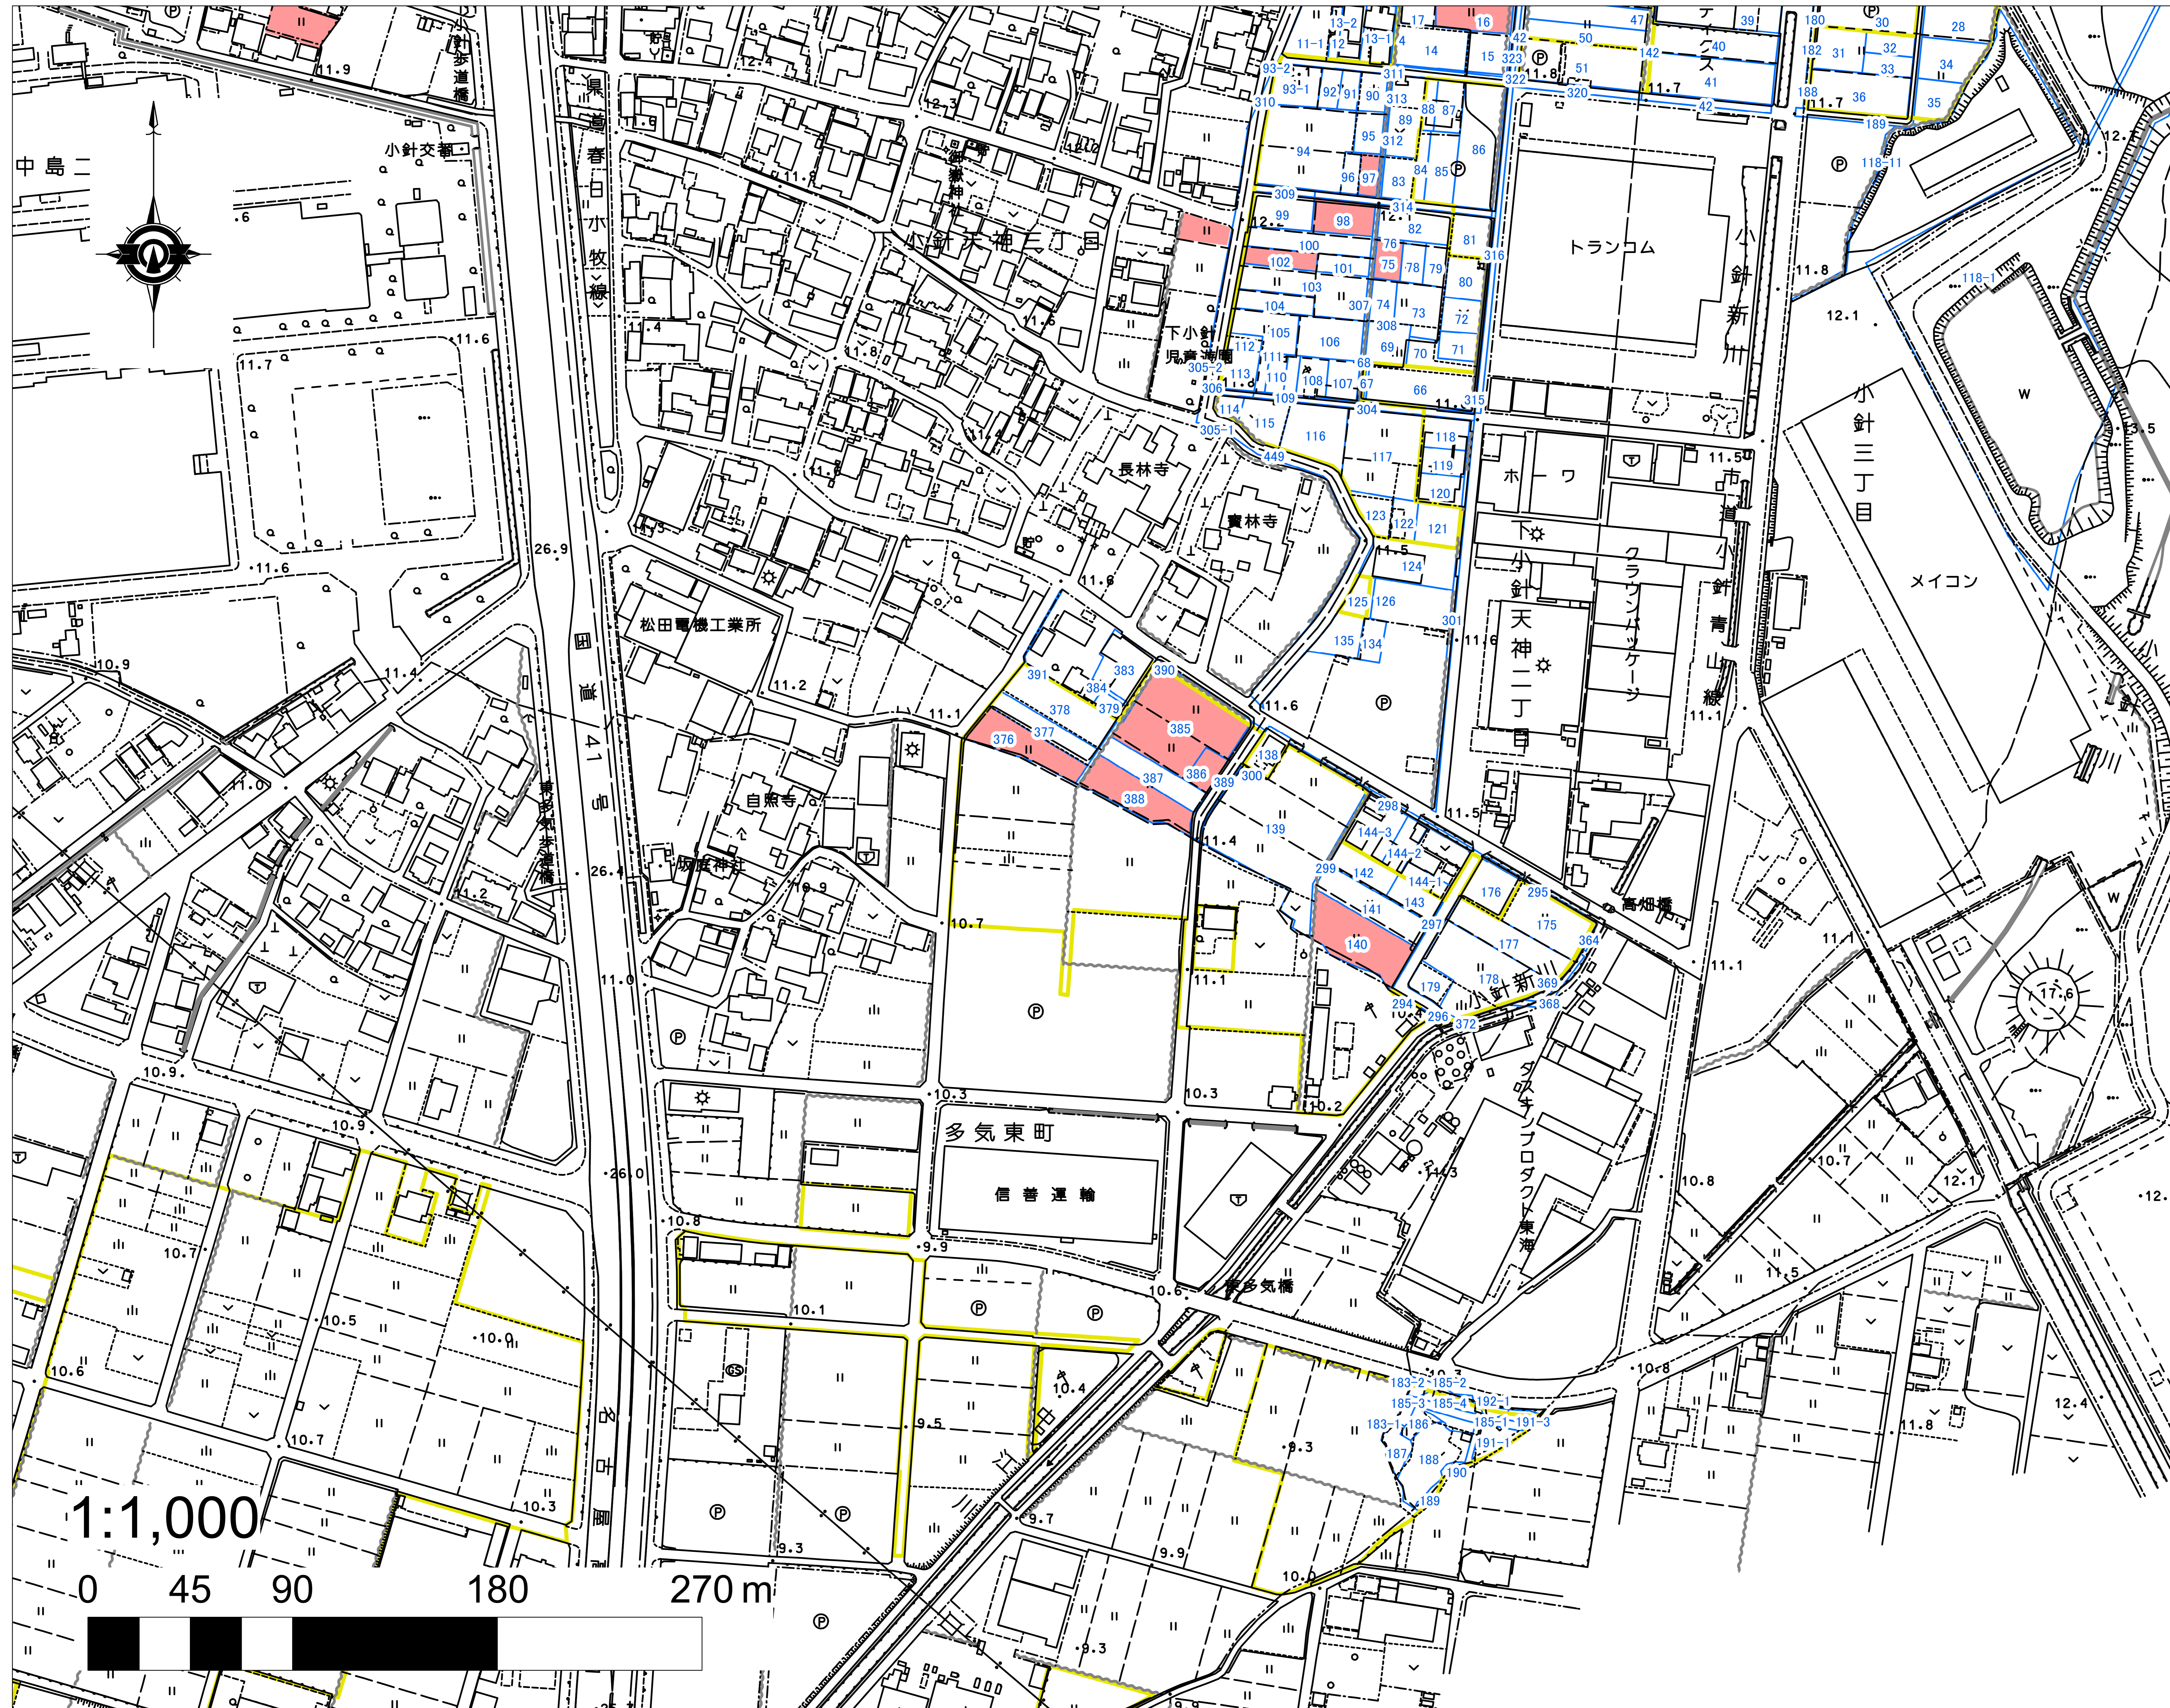

小針・下小針・市之久田・北外山地区 目標地図

- 凡例**
- 農振農用地
 - 筆界線
 - 担い手C
 - 担い手Z
 - 担い手AC

小針・下小針・市之久田・北外山地区 目標地図

- 凡例**
- 農振農用地
 - 筆界線
 - 担い手C
 - 担い手Z
 - 担い手AC

小針・下小針・市之久田・北外山地区 目標地図

- 凡例**
- 農振農用地
 - 筆界線
 - 担い手C
 - 担い手Z
 - 担い手AC

小針・下小針・市之久田・北外山地区 目標地図

- 凡例**
- 農振農用地
 - 筆界線
 - 担い手C
 - 担い手Z
 - 担い手AC

小針・下小針・市之久田・北外山地区 目標地図

- 凡例**
- 農振農用地
 - 筆界線
 - 担い手C
 - 担い手Z
 - 担い手AC