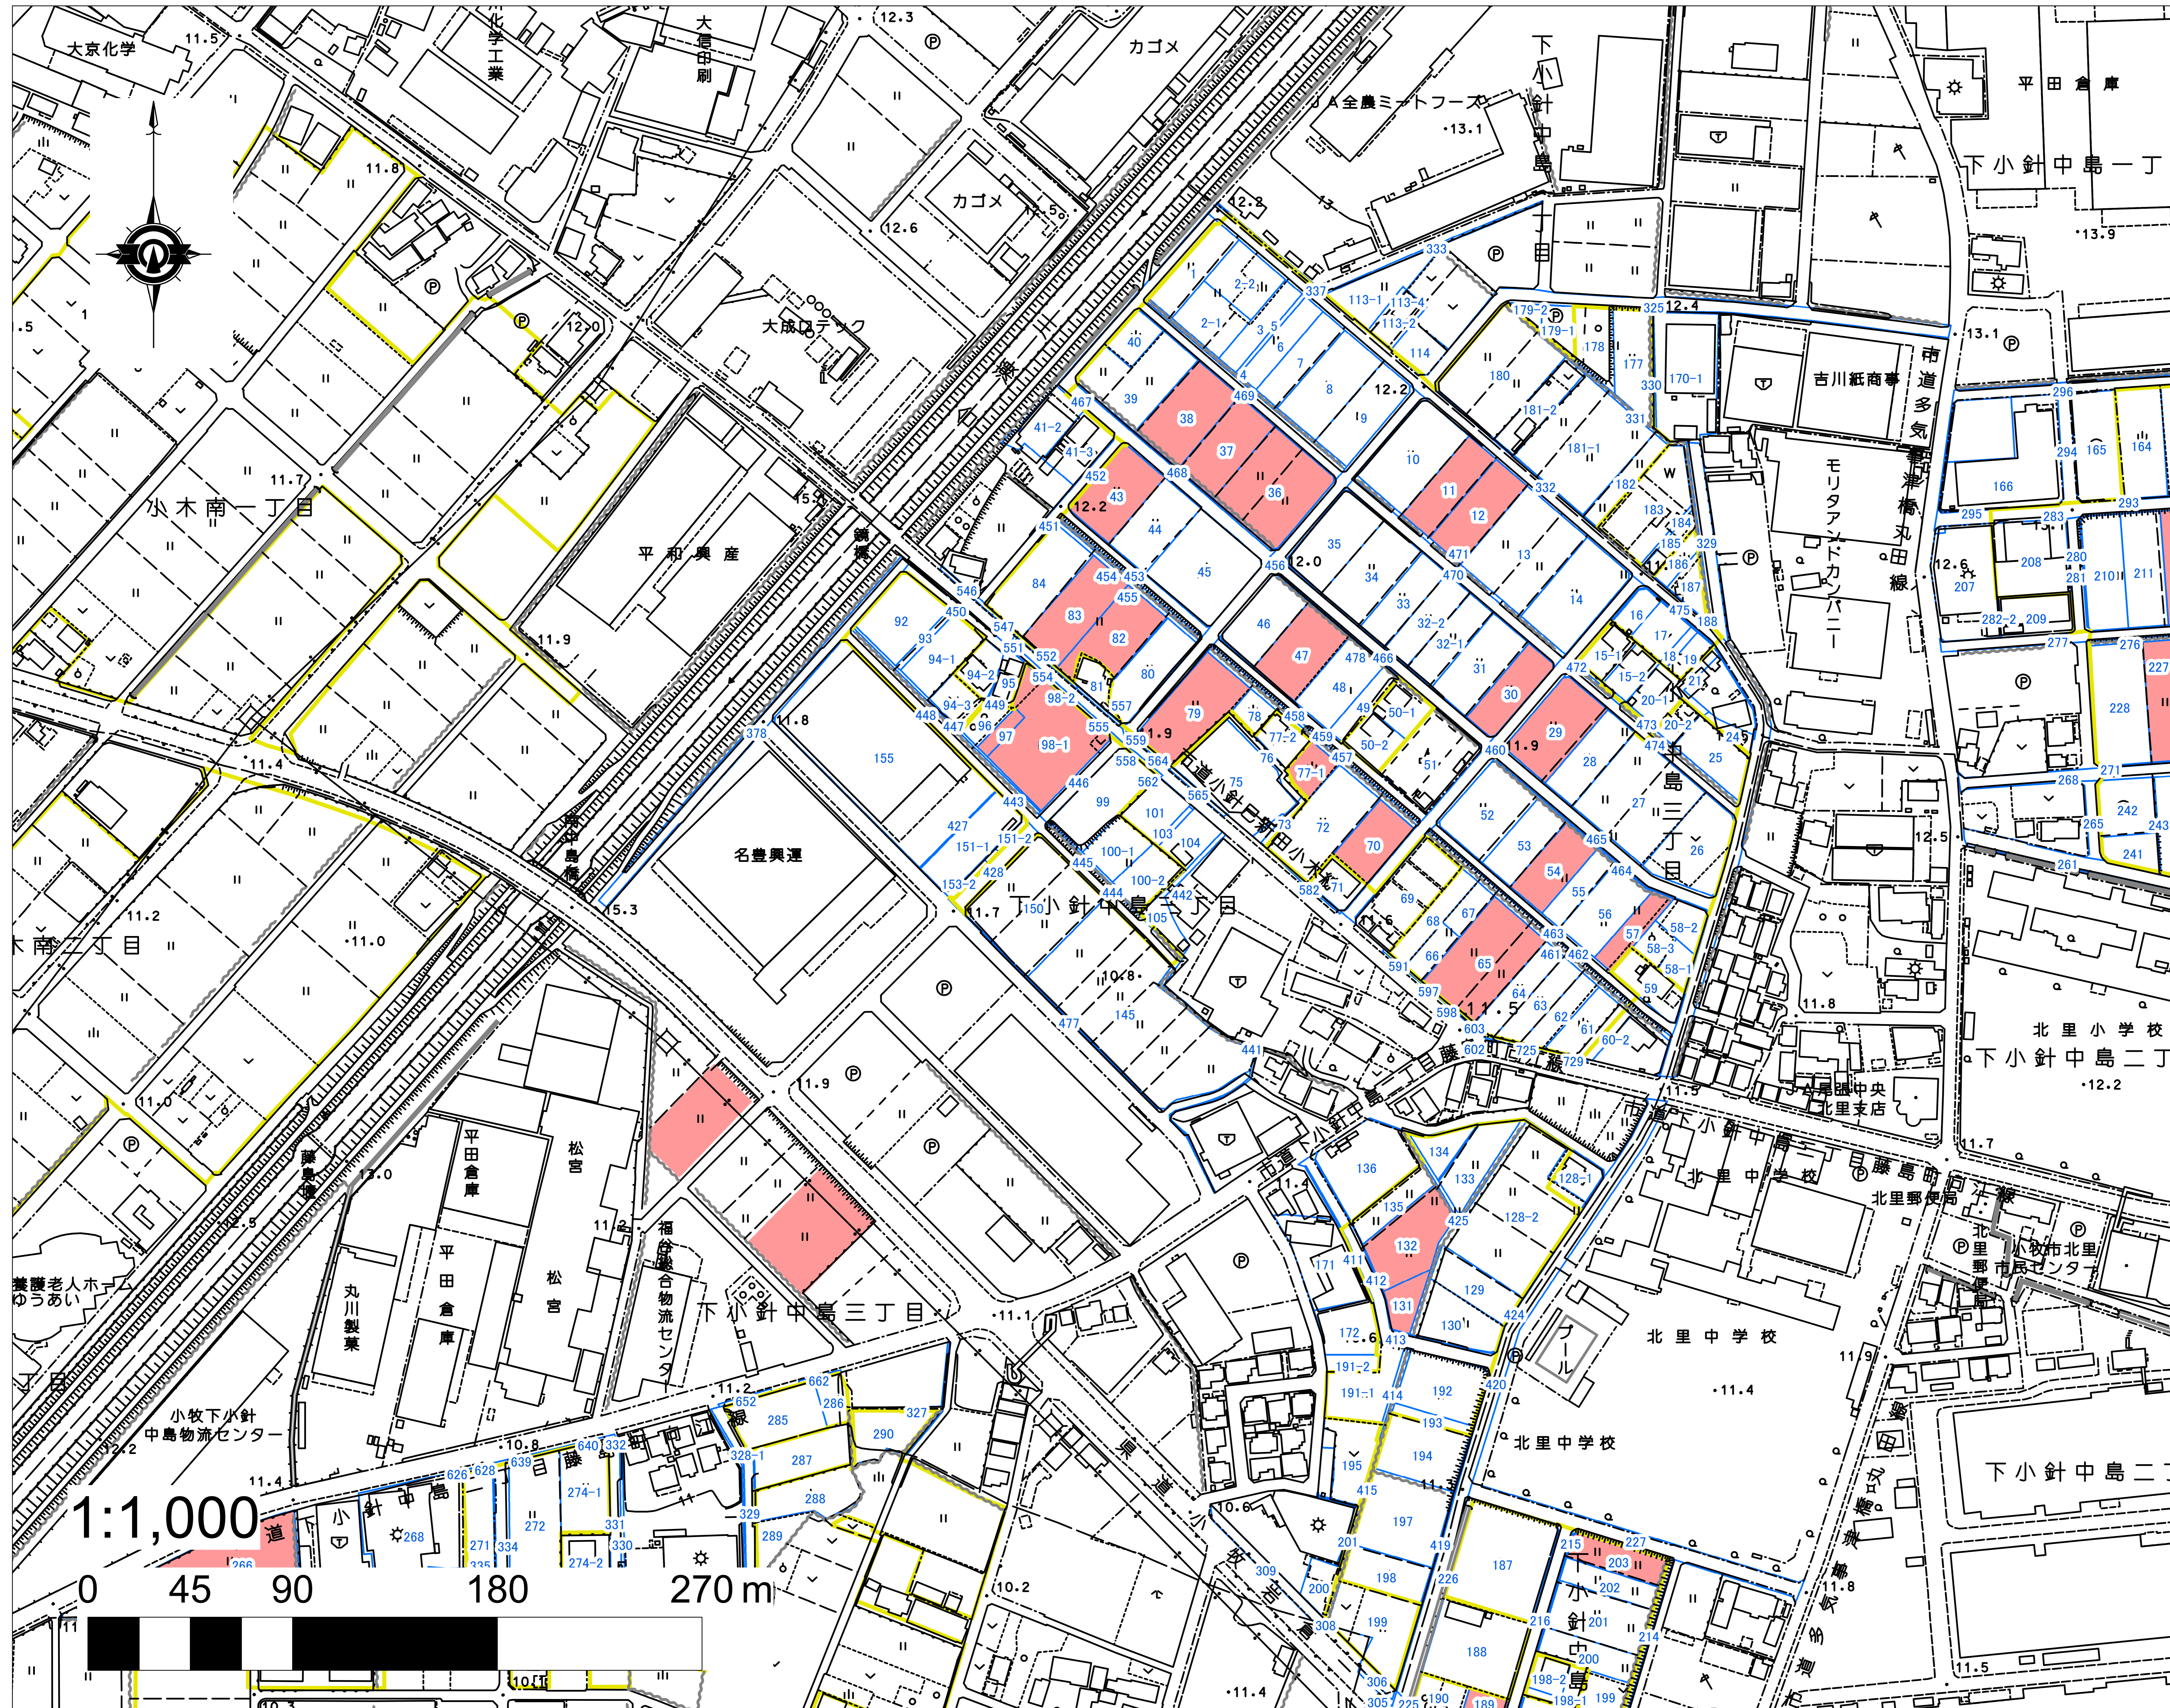

小針・下小針・市之久田・北外山地区 目標地図

- 凡例**
- 農振農用地
 - 筆界線
 - 担い手C
 - 担い手Z
 - 担い手AC

小針・下小針・市之久田・北外山地区 目標地図

- 凡例**
- 農振農用地
 - 筆界線
 - 担い手C
 - 担い手Z
 - 担い手AC

小針・下小針・市之久田・北外山地区 目標地図

- 凡例**
- 農振農用地
 - 筆界線
 - 担い手C
 - 担い手Z
 - 担い手AC

小針・下小針・市之久田・北外山地区 目標地図

- 凡例**
- 農振農用地
 - 筆界線
 - 担い手C
 - 担い手Z
 - 担い手AC

小針・下小針・市之久田・北外山地区 目標地図

- 凡例**
- 農振農用地
 - 筆界線
 - 担い手C
 - 担い手Z
 - 担い手AC