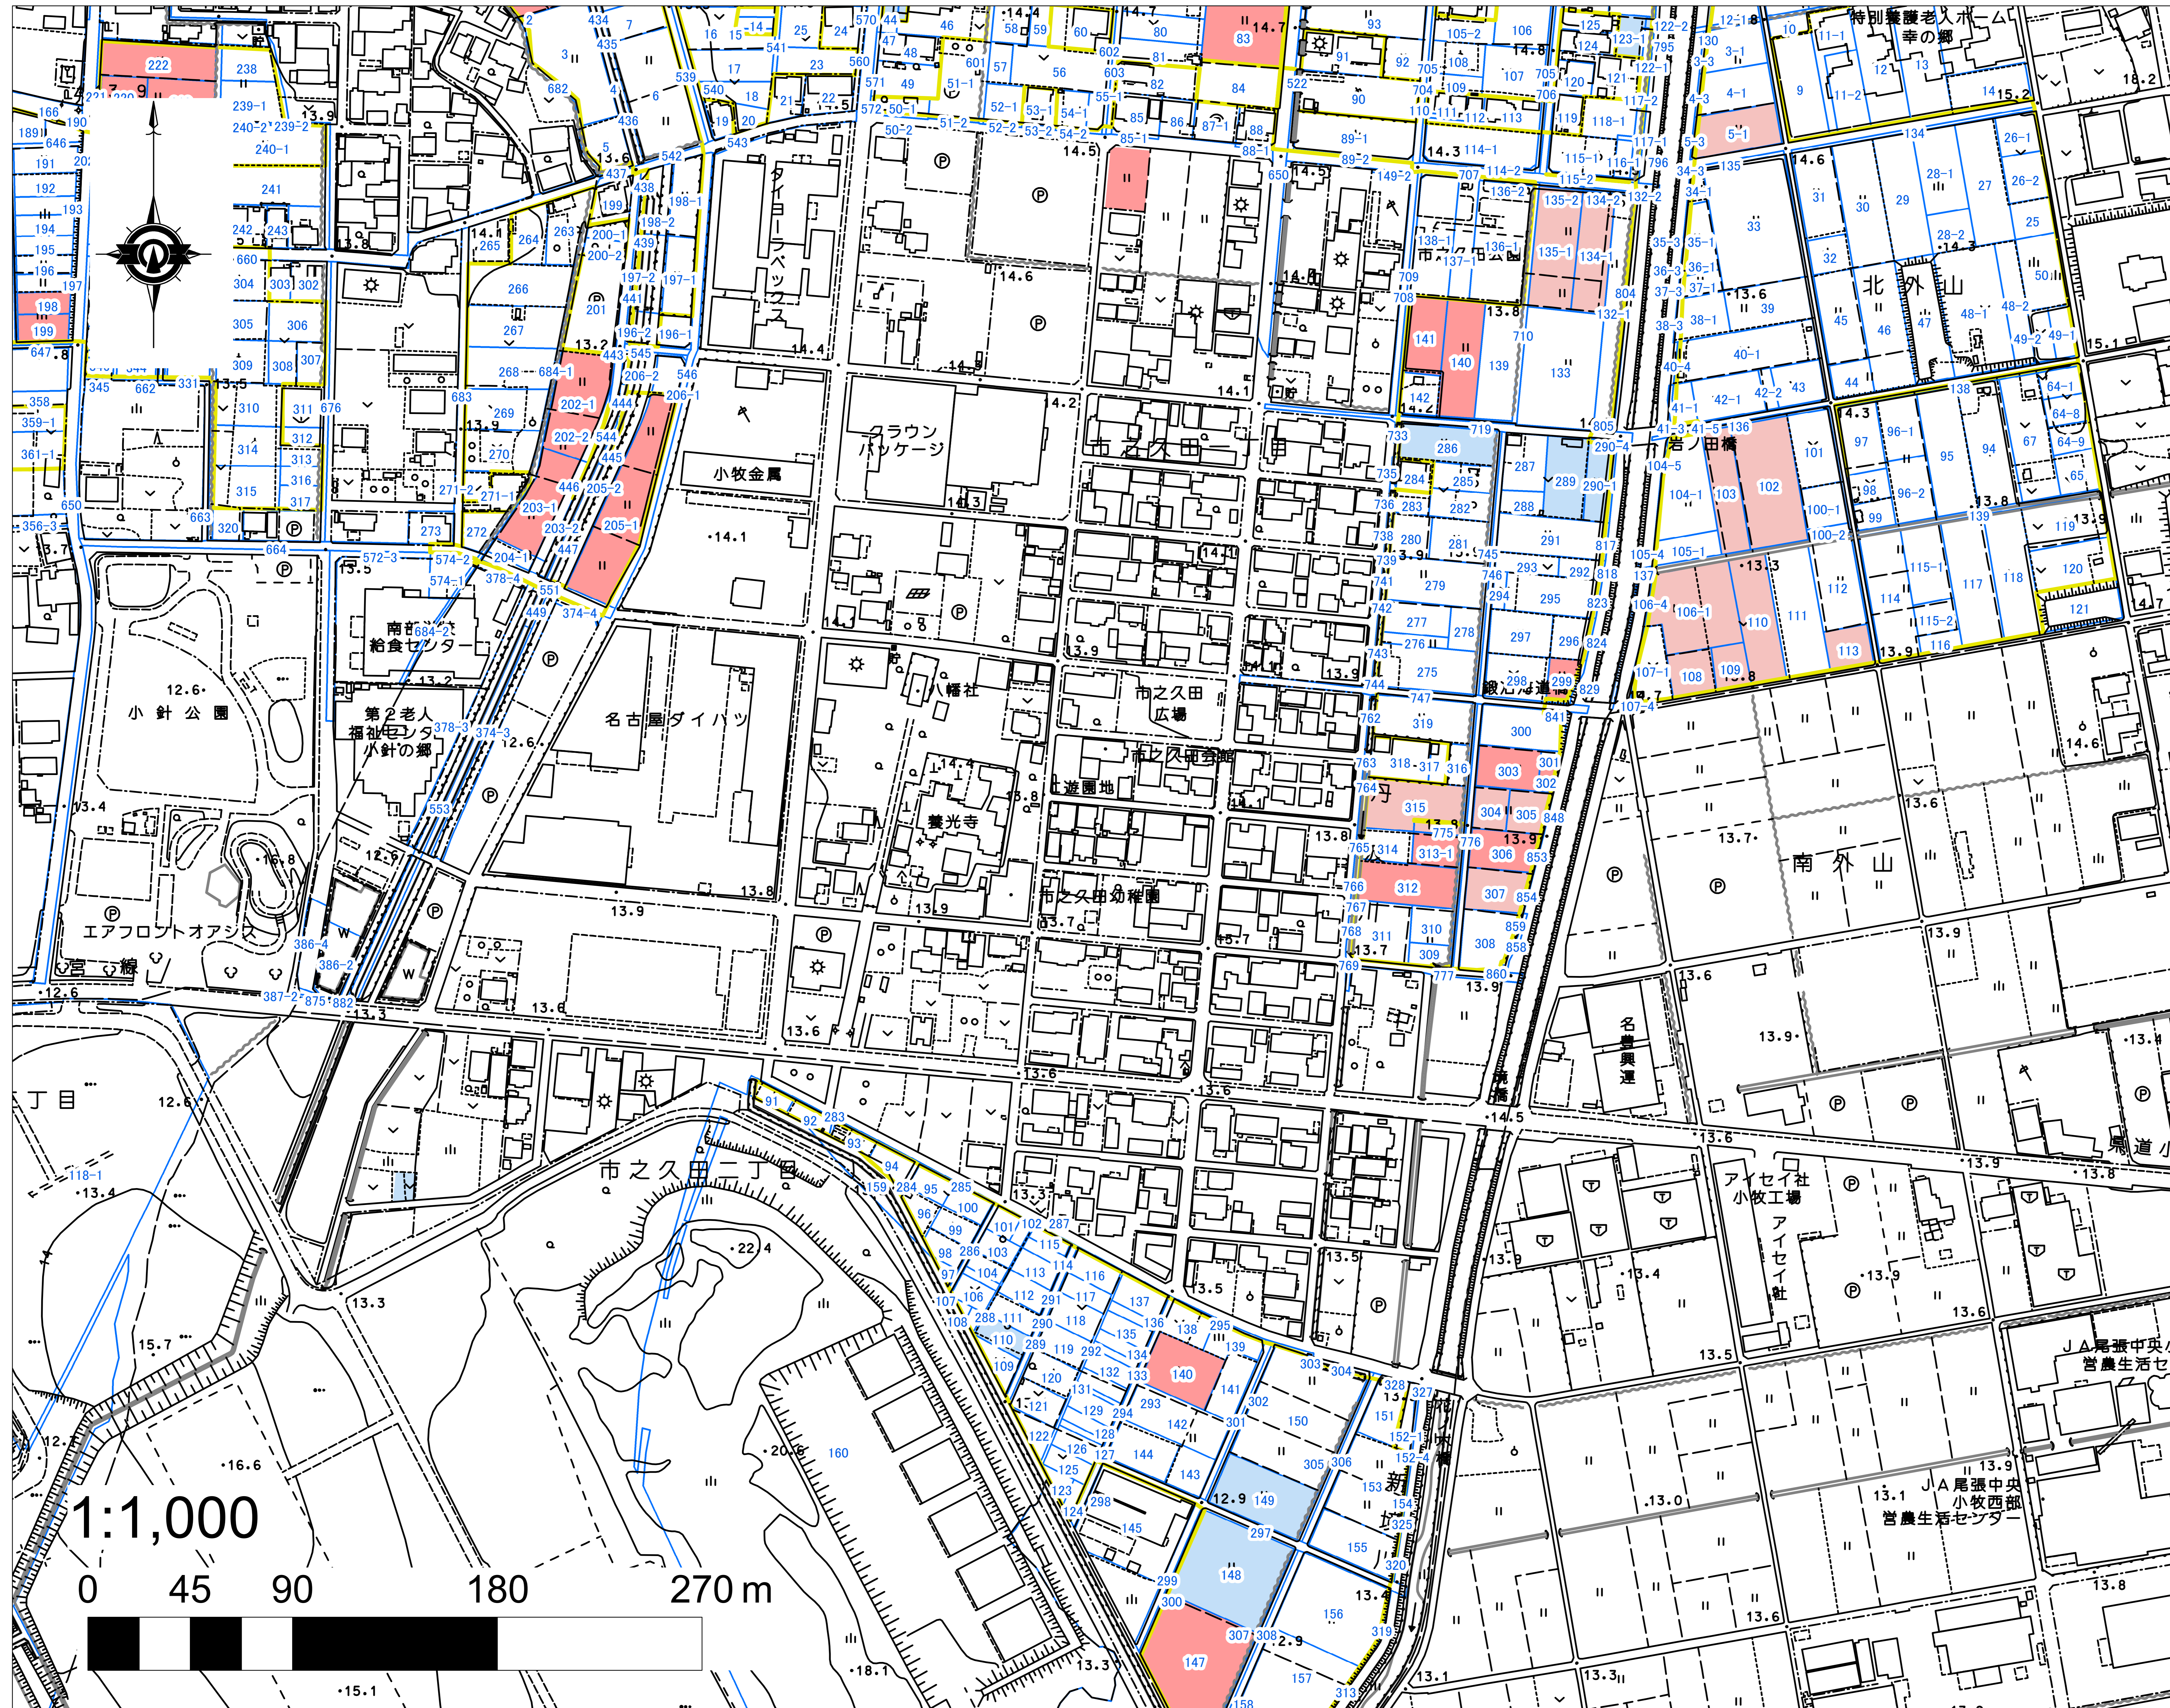

小針・下小針・市之久田・北外山地区 目標地図

- 凡例**
- 農振農用地
 - 筆界線
 - 担い手C
 - 担い手Z
 - 担い手AC

小針・下小針・市之久田・北外山地区 目標地図

- 凡例**
- 農振農用地
 - 筆界線
 - 担い手C
 - 担い手Z
 - 担い手AC

小針・下小針・市之久田・北外山地区 目標地図

- 凡例**
- 農振農用地
 - 筆界線
 - 担い手C
 - 担い手Z
 - 担い手AC

小針・下小針・市之久田・北外山地区 目標地図

- 凡例**
- 農振農用地
 - 筆界線
 - 担い手C
 - 担い手Z
 - 担い手AC

小針・下小針・市之久田・北外山地区 目標地図

- 凡例**
- 農振農用地
 - 筆界線
 - 担い手C
 - 担い手Z
 - 担い手AC