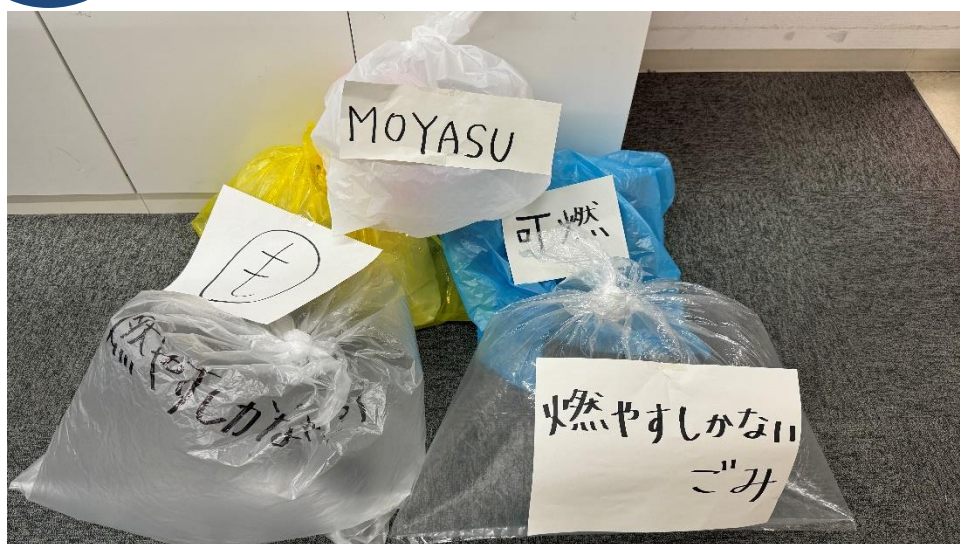

小牧市

期間延長

～8月31日(月)
まで

燃やすしかないごみ用指定袋 (白袋)に関する臨時措置の延長について

中東情勢の影響を受け、燃やすしかないごみ用指定袋が不足していることから、臨時措置として、以下の期間、燃やすしかないごみ用指定袋が手に入らない場合に限り、指定袋以外でもごみを出せるようにします。

燃やすしかないごみ用指定袋がない場合

- ◆対象：燃やすしかないごみ（白袋）
- ◆期間：8月31日（月）まで
- ◆注意：資源（緑色）や破碎ごみ（赤色）はこれまでどおり、指定袋で出してください。

ごみ集積場に出せるごみ袋

- 中身が外から確認できる袋（透明、半透明、乳白色等。無色または色付きでも中身が外から見えれば可）
※レジ袋も可
※袋は取っ手あり、なしどちらでも可で、破れない厚さのもの
- 大きさ：10Lから45Lサイズ
- 袋に「燃やすしかないごみ」と書いた紙を貼るまたは「燃やすしかないごみ」と目立つように直接書く（ローマ字、可燃、**も**でも可）
- 重さは片手で持ち運べる程度にする

ごみ集積場に出せないごみ袋

- × 黒色など中身が見えない袋
- × 「燃やすしかないごみ」と表示のない袋
- × 小牧市の資源用指定袋（緑袋）、破碎ごみ用指定袋（赤袋）を使用することは不可
- × 紙袋や段ボール箱など水分が滲み出るもの
- × 他自治体の指定袋

詳しくは市ホームページをご覧ください

市民の皆さまには、指定袋及び指定袋以外の袋を必要以上に購入しないようお願いいたします。また、ごみの分別及びごみの減量化にご協力をお願いいたします。