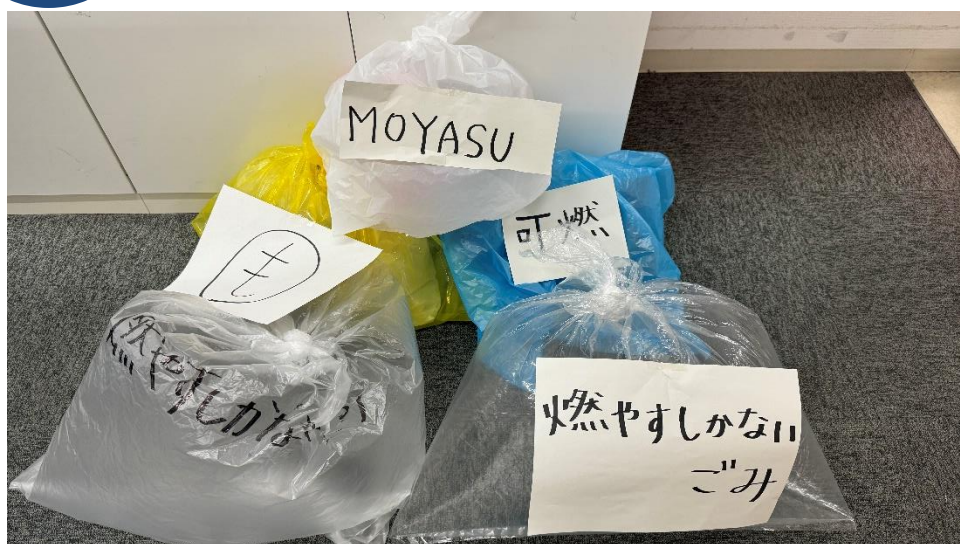

小牧市

燃やすしかないごみ用指定袋（白袋）に関する臨時措置について

中東情勢の影響を受け、燃やすしかないごみ用指定袋が不足していることから、臨時措置として、以下の期間、燃やすしかないごみ用指定袋が手に入らない場合に限り、指定袋以外でもごみを出せるようにします。

燃やすしかないごみ用指定袋がない場合

- ◆対象：燃やすしかないごみ（白袋）
- ◆期間：令和8年5月26日（火）から6月30日（火）
- ◆注意：資源（緑色）や破碎ごみ（赤色）はこれまでどおり、指定袋で出してください。

ごみ集積場に出せるごみ袋

- 中身が外から確認できる袋（透明、半透明、乳白色等。無色または色付きでも中身が外から見えれば可）
※レジ袋も可
※袋は取っ手あり、なしどちらでも可で、破れない厚さのもの
- 大きさ：10Lから45Lサイズ
- 袋に「燃やすしかないごみ」と書いた紙を貼るまたは「燃やすしかないごみ」と目立つように直接書く（ローマ字、可燃、でも可）
- 重さは片手で持ち運べる程度にする

ごみ集積場に出せないごみ袋

- ×黒色など中身が見えない袋
- ×「燃やすしかないごみ」と表示のない袋
- ×小牧市の資源用指定袋（緑袋）、破碎ごみ用指定袋（赤袋）を使用することは不可
- ×紙袋や段ボール箱など水分が滲み出るもの
- ×他自治体の指定袋

詳しくは市ホームページをご覧ください

市民の皆さまには、指定袋及び指定袋以外の袋を必要以上に購入しないようお願いいたします。また、ごみの分別及びごみの減量化にご協力をお願いいたします。