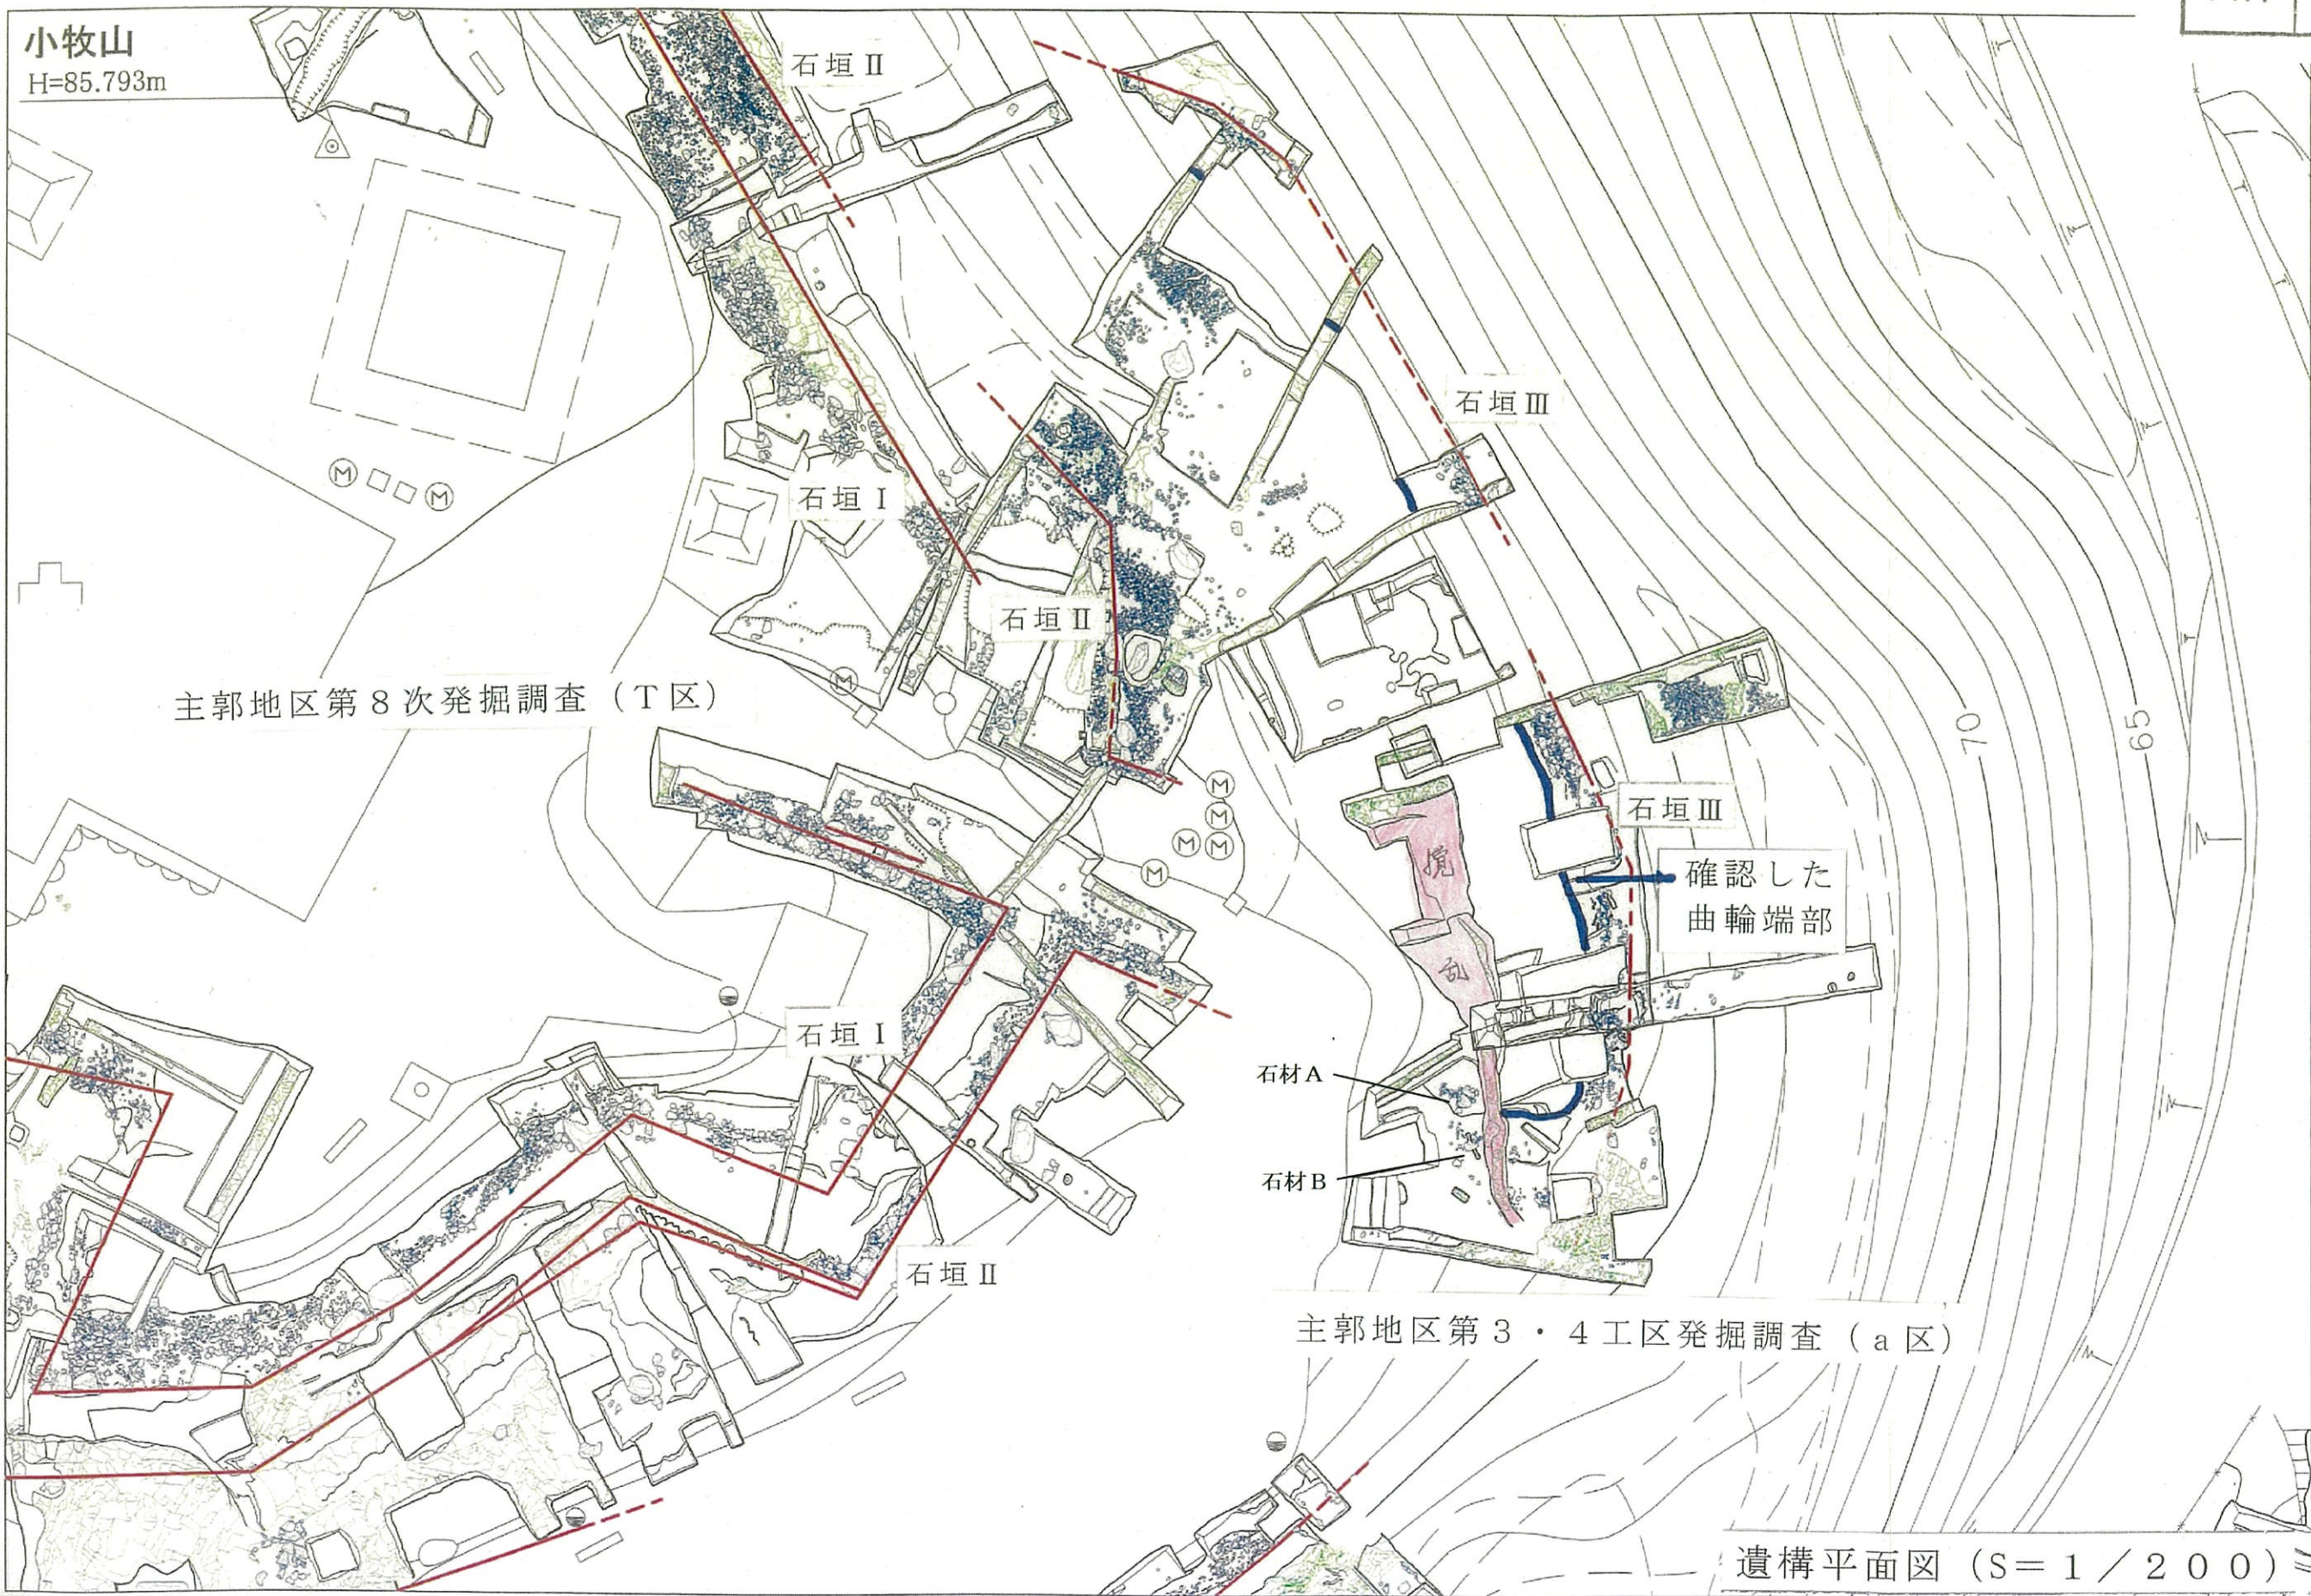

小牧山  
H=85.793m

遺構平面図 (S=1/200)