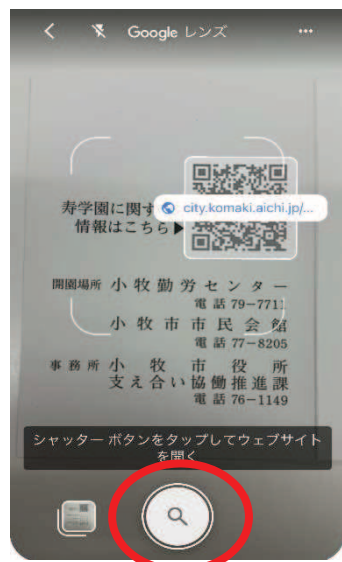

## QRコードの読み取り方法

### ◆ iPhone

①「カメラ」を開く。

② iPhone をコードに向けて、コードが画面内に収まるように位置を合わせる。

③ 画面に表示される通知をタップすると、小牧市ホームページへ移動します。

### ◆ Android (Google レンズで読み取る)

① Google を開き、右端にあるカメラのアイコンをタップする。

② Android をコードに向けて、コードが画面内に収まるように位置を合わせる。

③ シャッターボタン（虫眼鏡のボタン）をタップすると、小牧市ホームページへ移動します。

ご不明な場合は、お近くの職員にお声かけください。