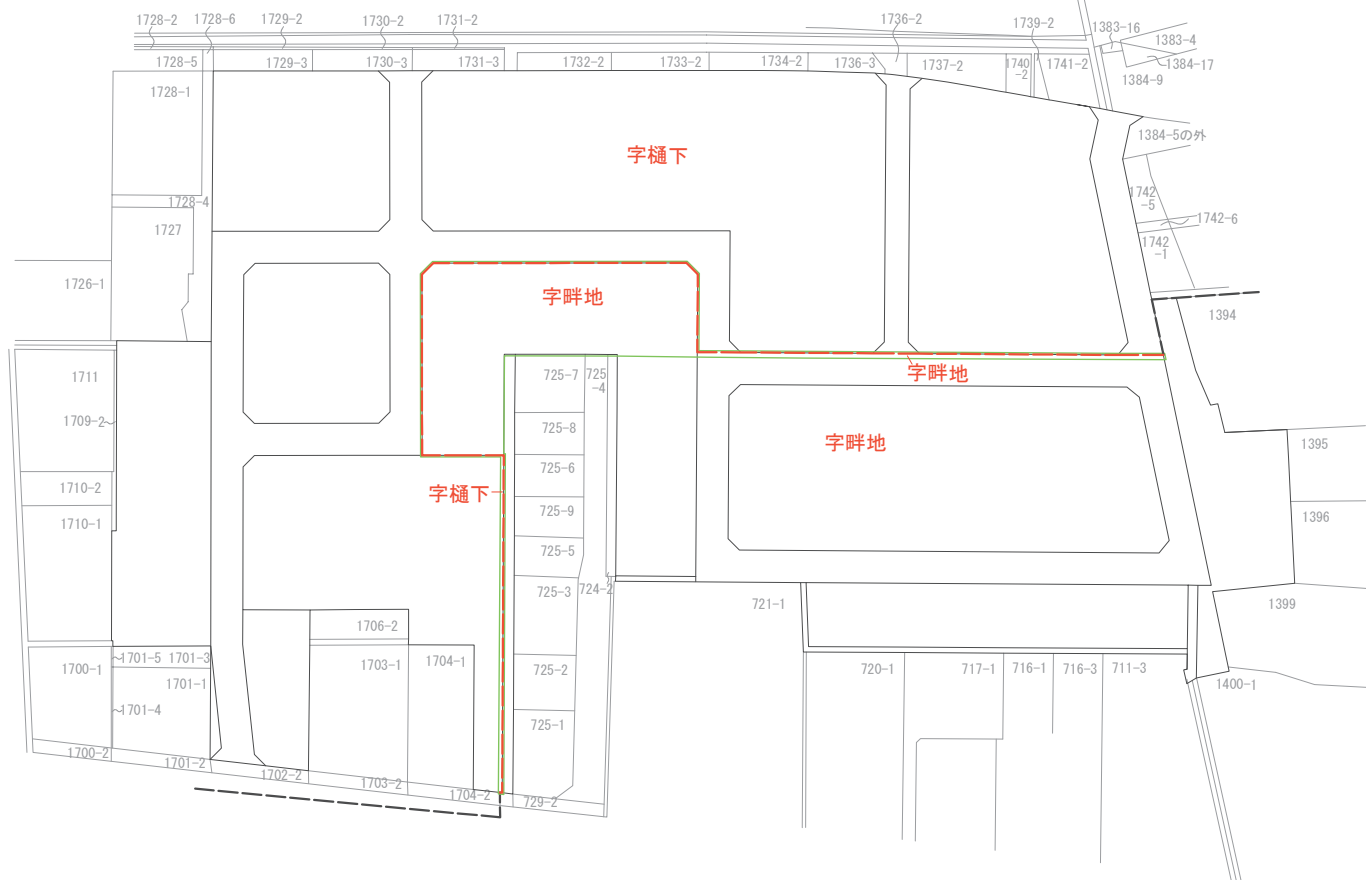

# 小牧原樋下土地区画整理事業 字の区域の変更計画図

小 牧 市  
大字小牧原新田

凡 例	
	実施区域
	新 字 界
	字 界