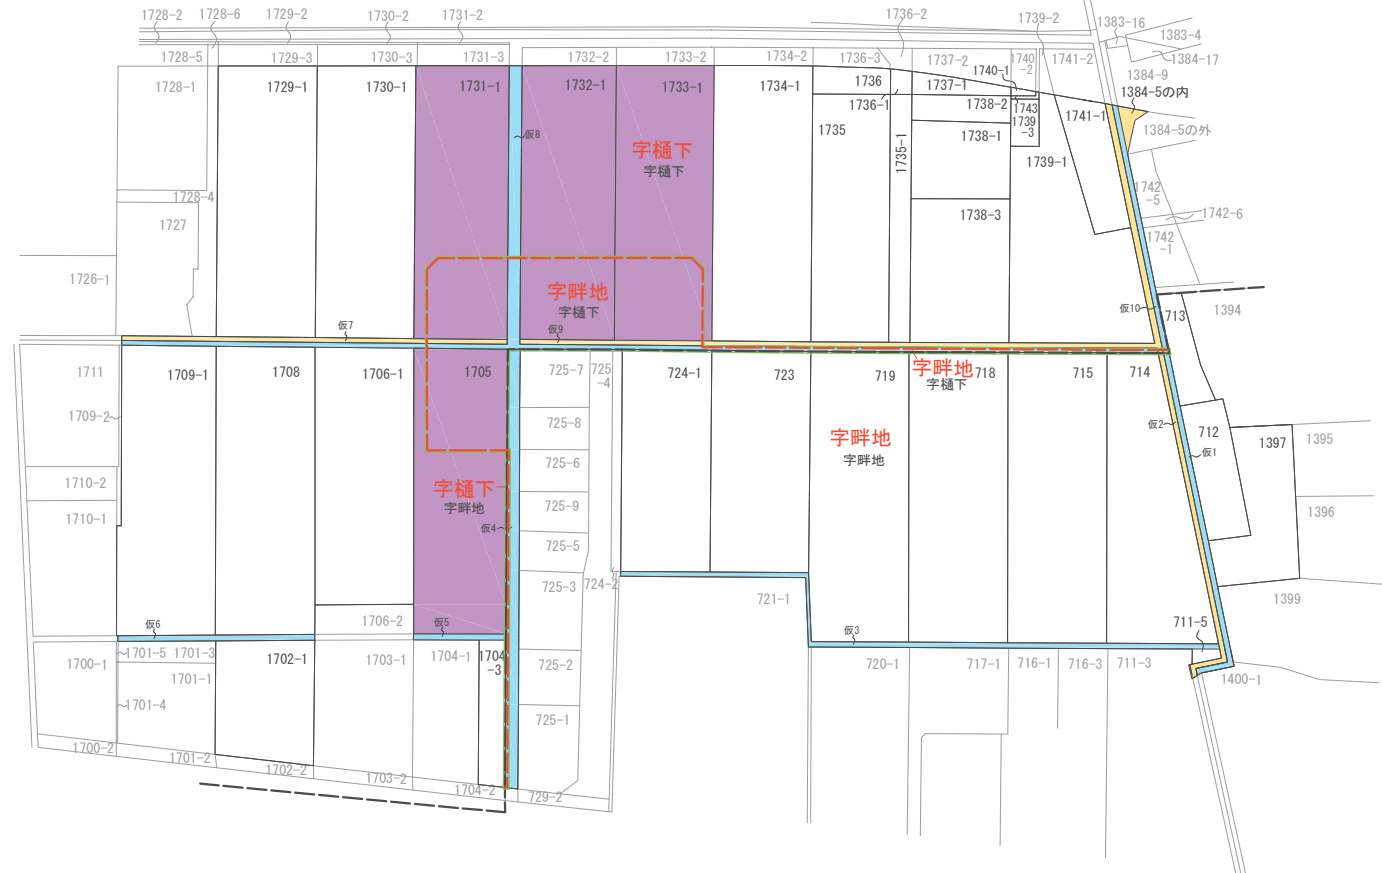

# 小牧原樋下土地区画整理事業 字の区域の変更図

小 牧 市  
大字小牧原新田

凡	例
	実施区域界
	新 字 界
	旧 字 界
	2つ以上の町にまたがる筆
	道 路
	水 路