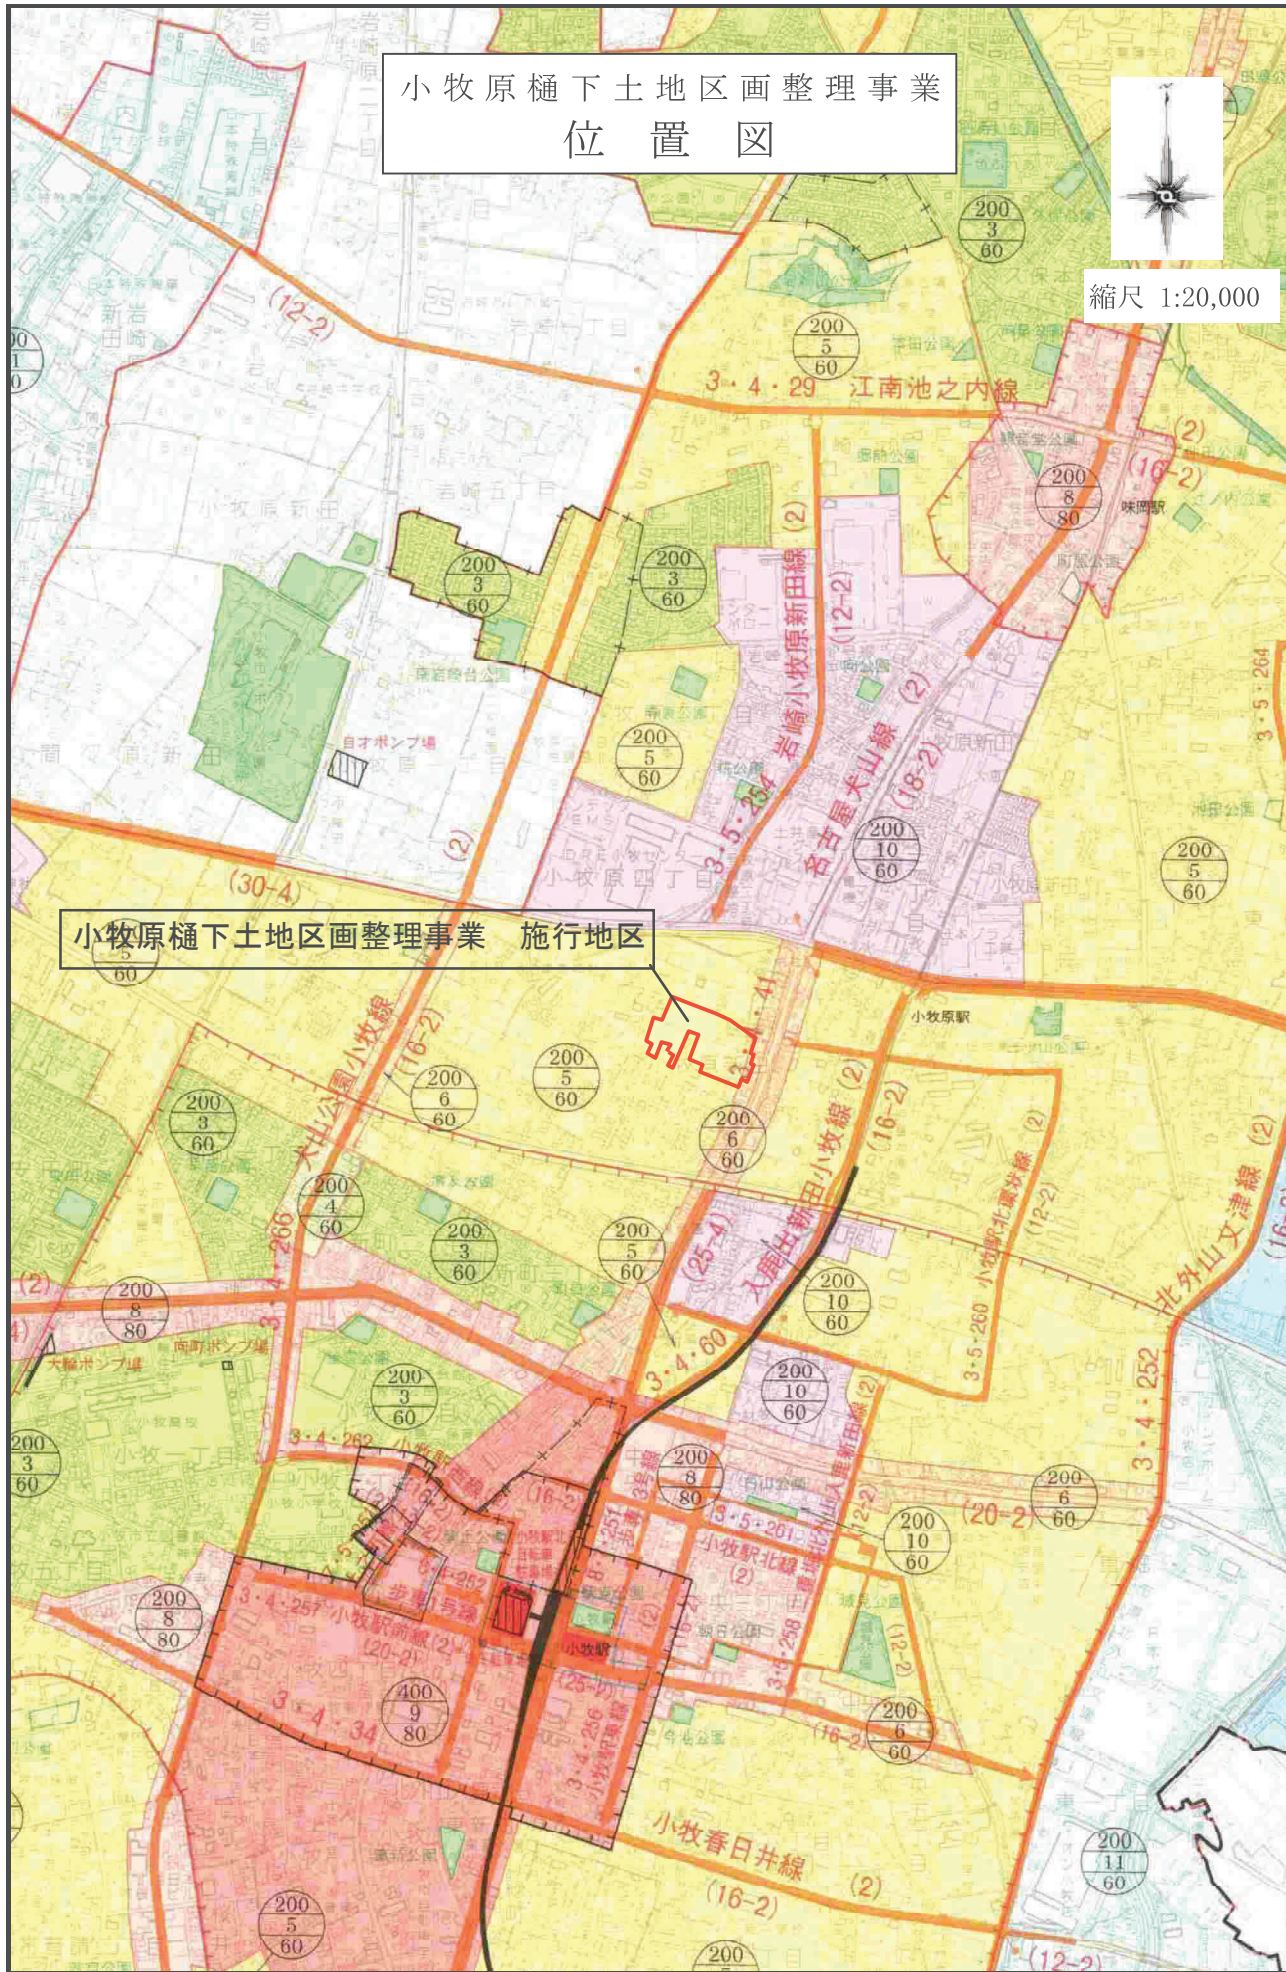

小牧原樋下土地区画整理事業
位置図

縮尺 1:20,000

小牧原樋下土地区画整理事業 施行地区