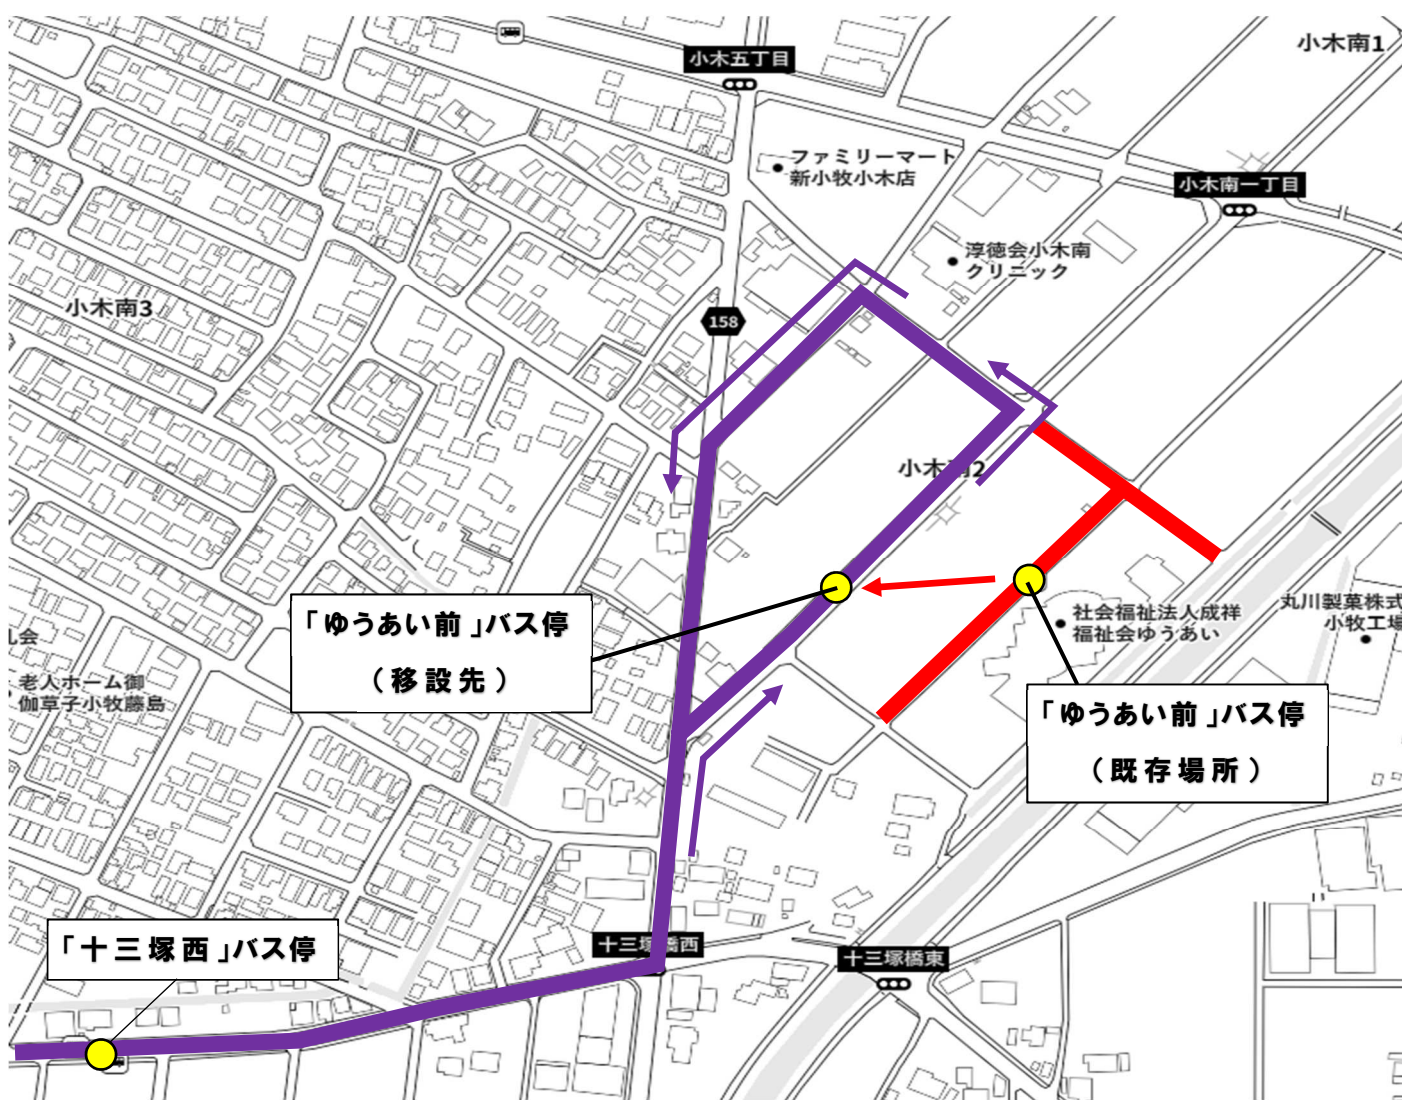

お知らせ

いつもこまき巡回バス「こまくる」をご利用いただきありがとうございます。

1月15日(月)～20日(土)の間、水道工事のため交通規制が行われます。

このため、こまき巡回バス「こまくる」3藤島線は、下図のとおり、迂回運行します(「ゆうあい前」バス停は移設)ので、ご了承ください。

■■■■ 通行止め区間 ■■■■ 迂回路
なお、移設した「ゆうあい前」バス停の運行ダイヤに変更はありません。

問合先 あおい交通(株)野口営業所 0568-79-6464