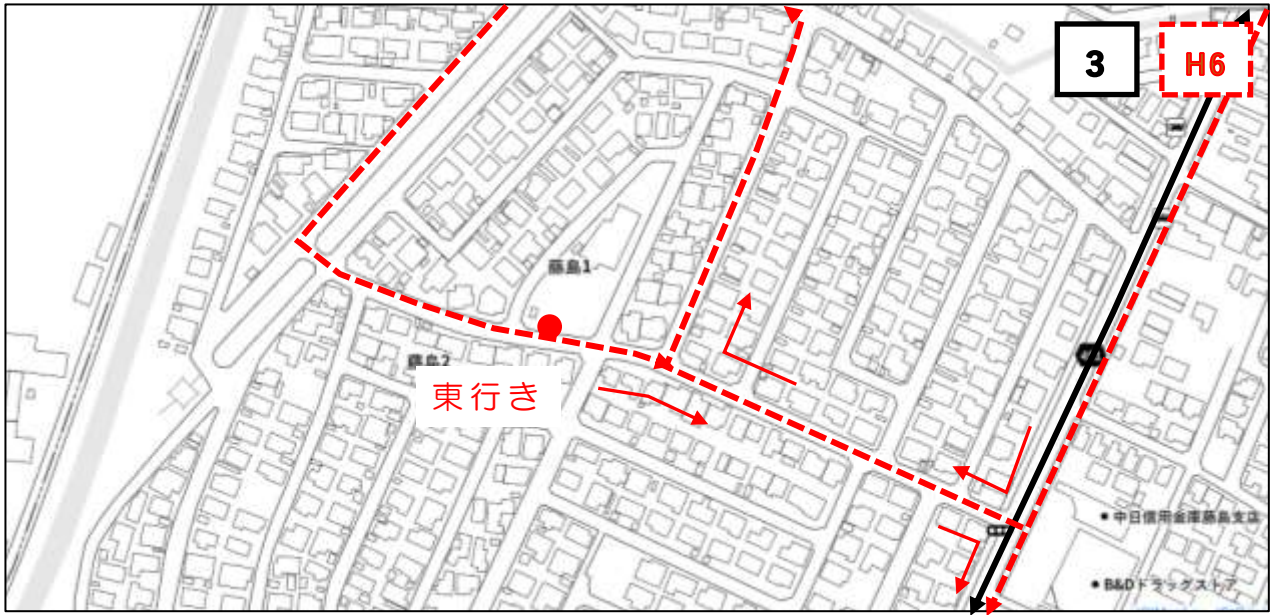

位置変更の停留所リスト

番号	停留所名	箇所数	基数	路線	備考
1	間々本町	1	1	H4	
合計		1	1	—	—

名称変更の停留所リスト

番号	停留所名（変更後）	箇所数	基数	路線	変更前
1	常普請二丁目	1	2	H6	常普請三丁目
2	小牧工科高校南	1	1	A2	小牧工業高校南
合計		2	3	—	—

新設等停留所写真

1 十三塚西（西行き）

西行き

2 藤島（北行き）

北行き

3 藤島団地（北行き）

北行き

4 とみづか（北行き）

北行き

5 小木南（東行き）

東行き

6 藤島団地中

東行き

7 久保山団地

北行き

8 間々本町（南行き）【移設】

南行き

※乗降部については、ガードパイプ撤去工事予定