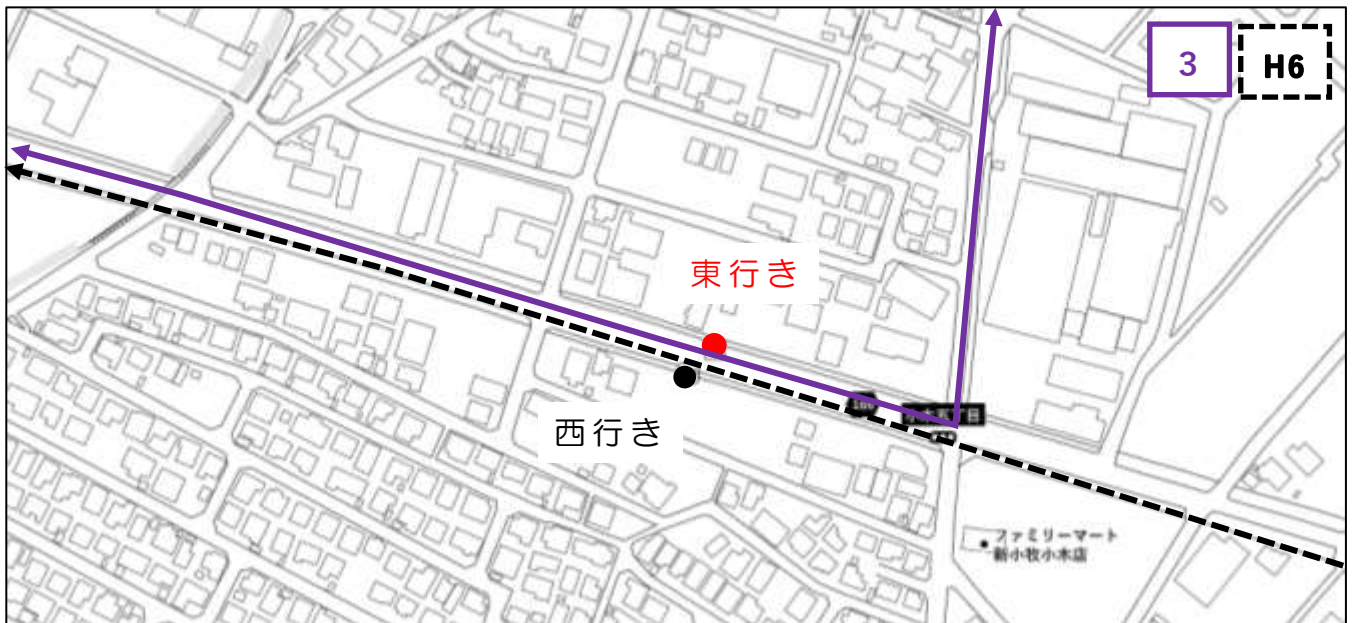

位置変更の停留所リスト

番号	停留所名	箇所数	基数	路線	備考
1	間々本町	1	1	H4	
合計		1	1	—	—

名称変更の停留所リスト

番号	停留所名（変更後）	箇所数	基数	路線	変更前
1	常普請二丁目	1	2	H6	常普請三丁目
2	小牧工科高校南	1	1	A2	小牧工業高校南
合計		2	3	—	—

新設等停留所写真

1 十三塚西（西行き）

西行き

2 藤島（北行き）

北行き

3 藤島団地（北行き）

北行き

4 とみづか（北行き）

北行き

5 小木南（東行き）

東行き

6 藤島団地中

東行き

7 久保山団地

北行き

8 間々本町（南行き）【移設】

南行き

※乗降部については、ガードパイプ撤去工事予定