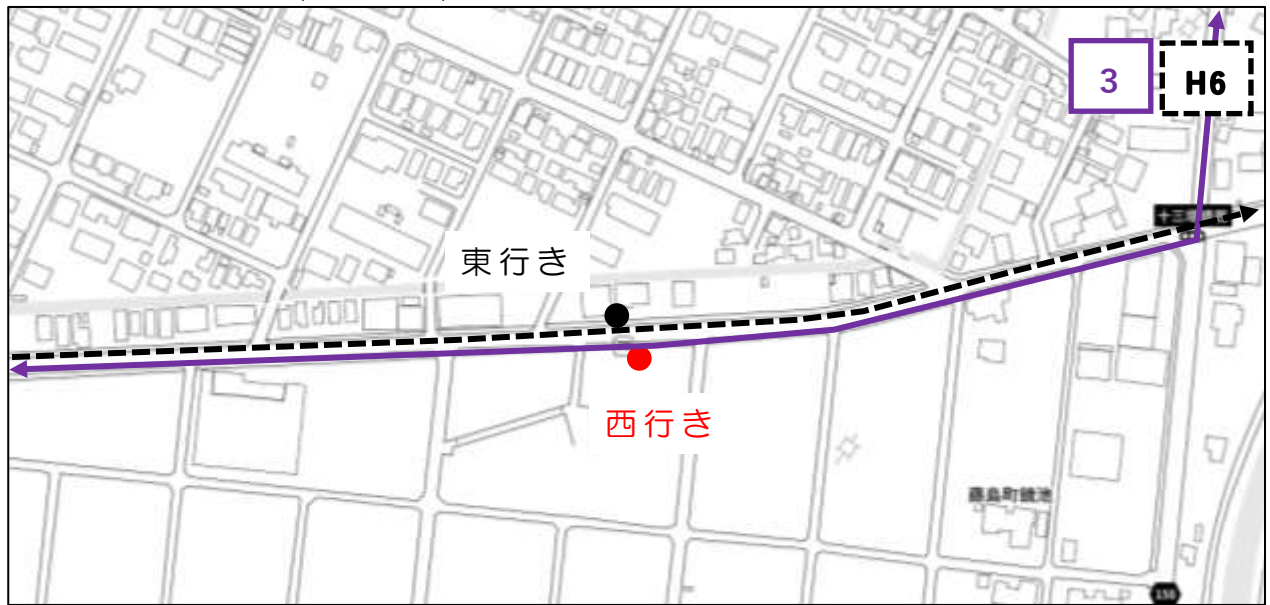

位置変更の停留所リスト

番号	停留所名	箇所数	基数	路線	備考
1	間々本町	1	1	H4	
合計		1	1	—	—

名称変更の停留所リスト

番号	停留所名（変更後）	箇所数	基数	路線	変更前
1	常普請二丁目	1	2	H6	常普請三丁目
2	小牧工科高校南	1	1	A2	小牧工業高校南
合計		2	3	—	—

新設等停留所写真

1 十三塚西（西行き）

西行き

2 藤島（北行き）

東行き

7 久保山団地

北行き

8 間々本町（南行き）【移設】

南行き

※乗降部については、ガードパイプ撤去工事予定