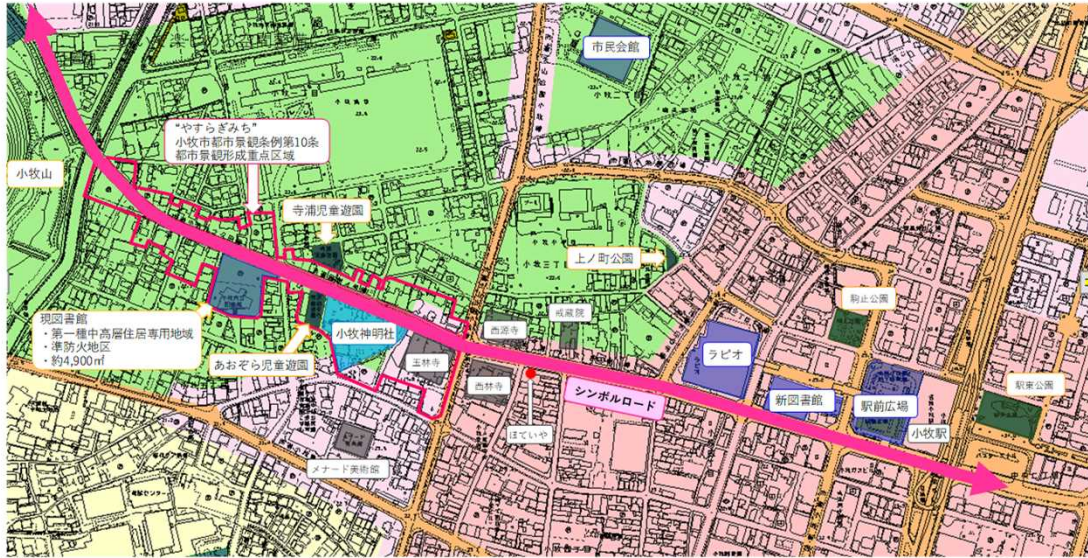

☆位置図

小牧駅東

小牧駅西

新図書館

① 駅前広場、新図書館、ラピオ

中心市街地グランドデザインにおけるゾーニング：Aゾーン

ラピオ

周辺航空写真 (Google map を使用)

② シンボルロード

中心市街地ランドデザインにおけるゾーニング：Aゾーン、Bゾーン

現況

イメージ

◇愛知県名古屋市「久屋大通オープンカフェ」

写真出典：日本みち研究所

◇兵庫県神戸市「三宮中央通りオープンカフェ」

写真出典：神戸市、(一財)神戸すまいまちづくり公社広報資料

③ 公園

中心市街地ランドデザインにおけるゾーニング：Aゾーン、Bゾーン

寺浦児童遊園

あおぞら児童遊園

上ノ町公園

4-1 やすらぎみち

中心市街地グランドデザインにおけるゾーニング：Bゾーン

やすらぎみちの歩道