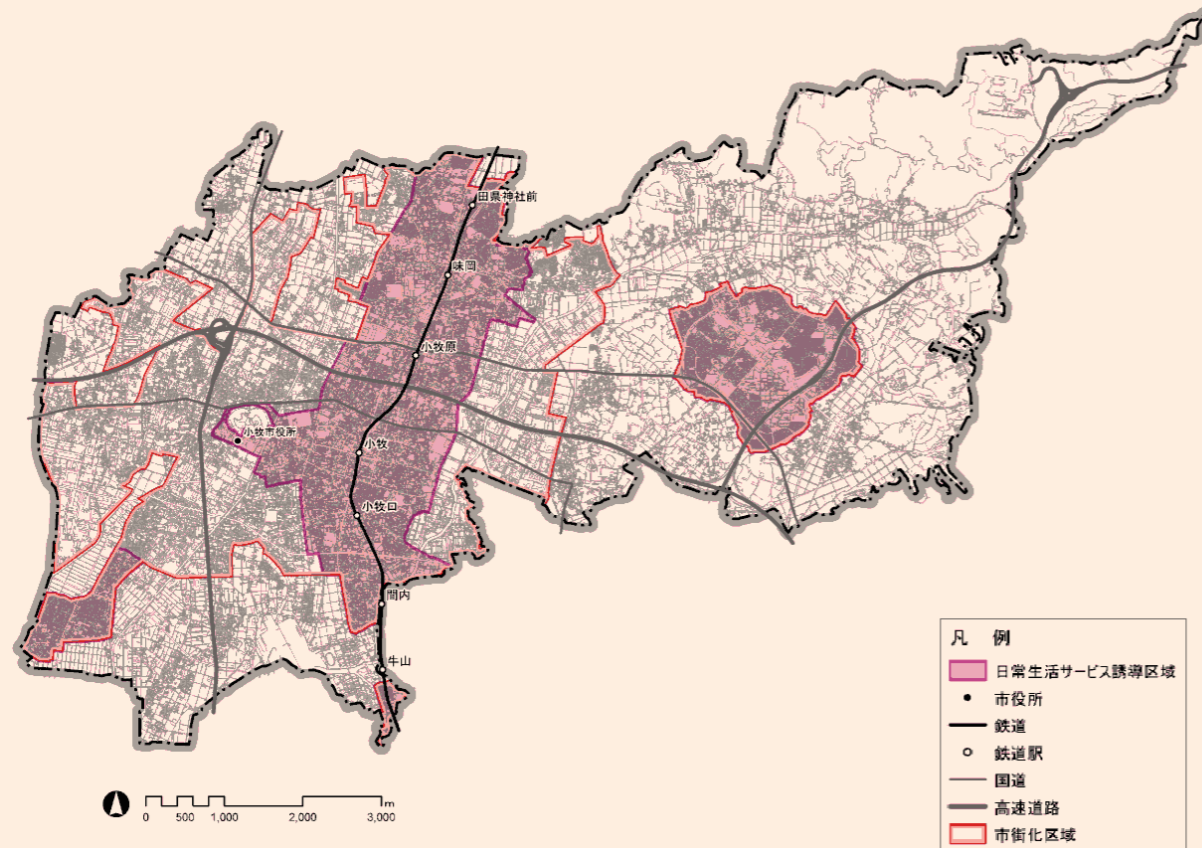

(2) 都市機能誘導区域(日常生活サービス誘導区域)

地域拠点及び公共交通の利便性の高い鉄道駅周辺に、「日常生活に必要な都市機能」を誘導・集積する都市機能誘導区域(日常生活サービス誘導区域)を定めています。

■ 誘導施設

(1) 都市機能誘導区域(高次都市サービス誘導区域)の誘導施設

既に立地する施設のうち、集客力が高く、幅広い利用者層が見込まれ、将来の機能更新等に備え維持の必要性が高い施設

- 医療機能：小牧市民病院
- 文化機能：小牧市市民会館(ホール)、小牧市立図書館
- 行政機能：小牧市役所
- 子育て支援機能：子育て世代包括支援センター

◆ 都市計画図(用途図)	都市計画課で販売
◆ 都市計画街路図	
◆ 都市計画基本図	
◆ 小牧市全図(地形図)	

それぞれの制度、その他の詳細については市役所内の以下の部署にお気軽にお問い合わせください。

上位計画

- 小牧市まちづくり推進計画 ▶▶ 秘書政策課
- 小牧市都市計画マスタープラン ▶▶ 都市計画課

市街地開発事業

- 土地区画整理事業 ▶▶ 区画整理課
- 新住宅市街地開発事業(桃花台ニュータウン) ▶▶ 東部まちづくり推進室
- 市街地再開発事業 ▶▶ 都市整備課