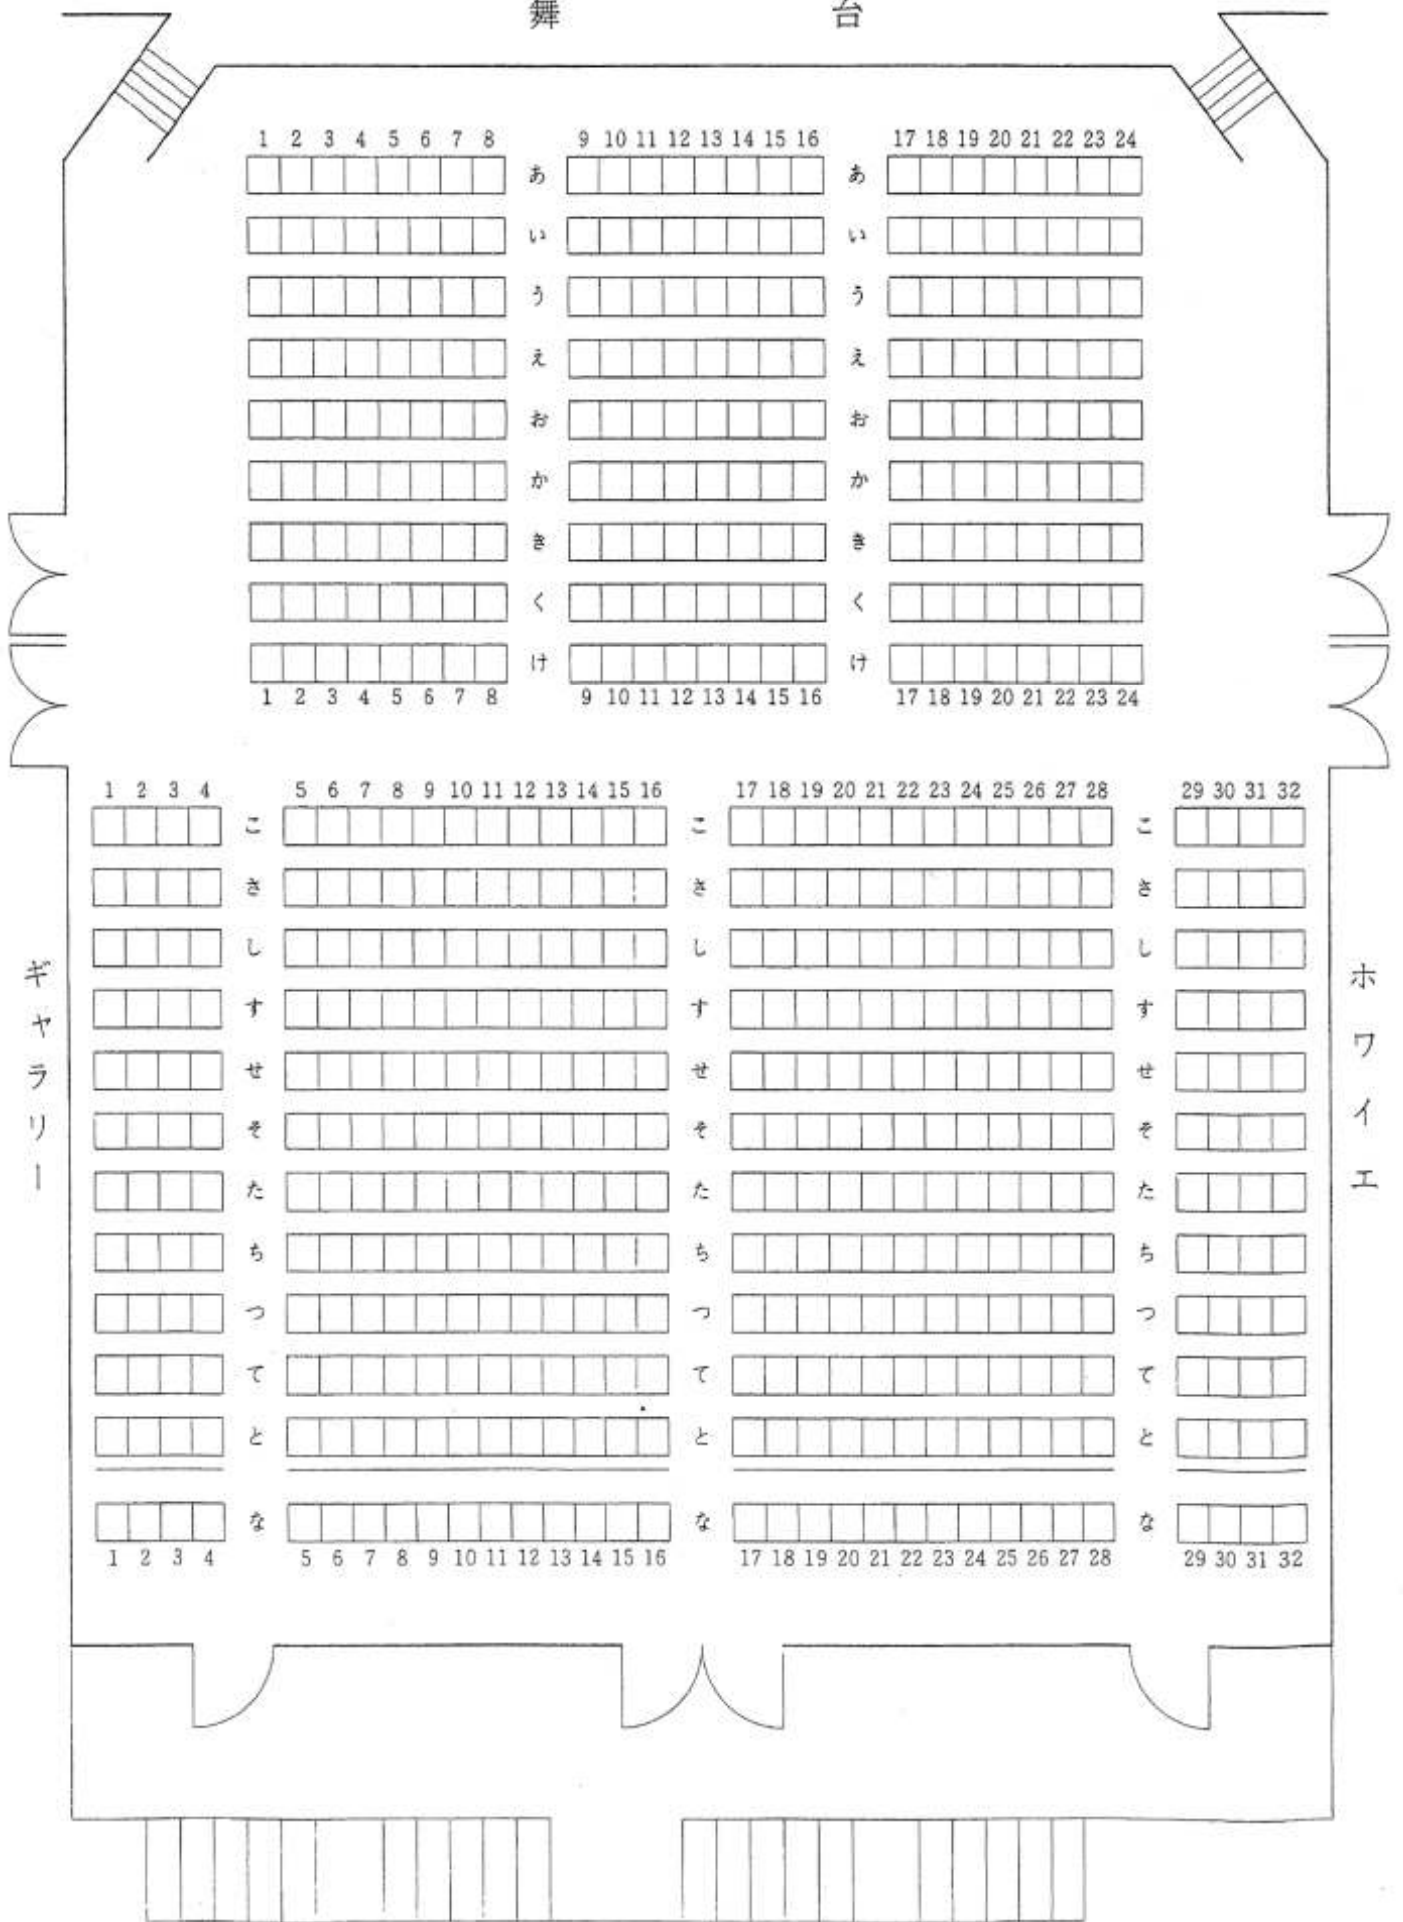

東部市民センター講堂座席表(600席)

舞 台

講 堂 ホ ー ル