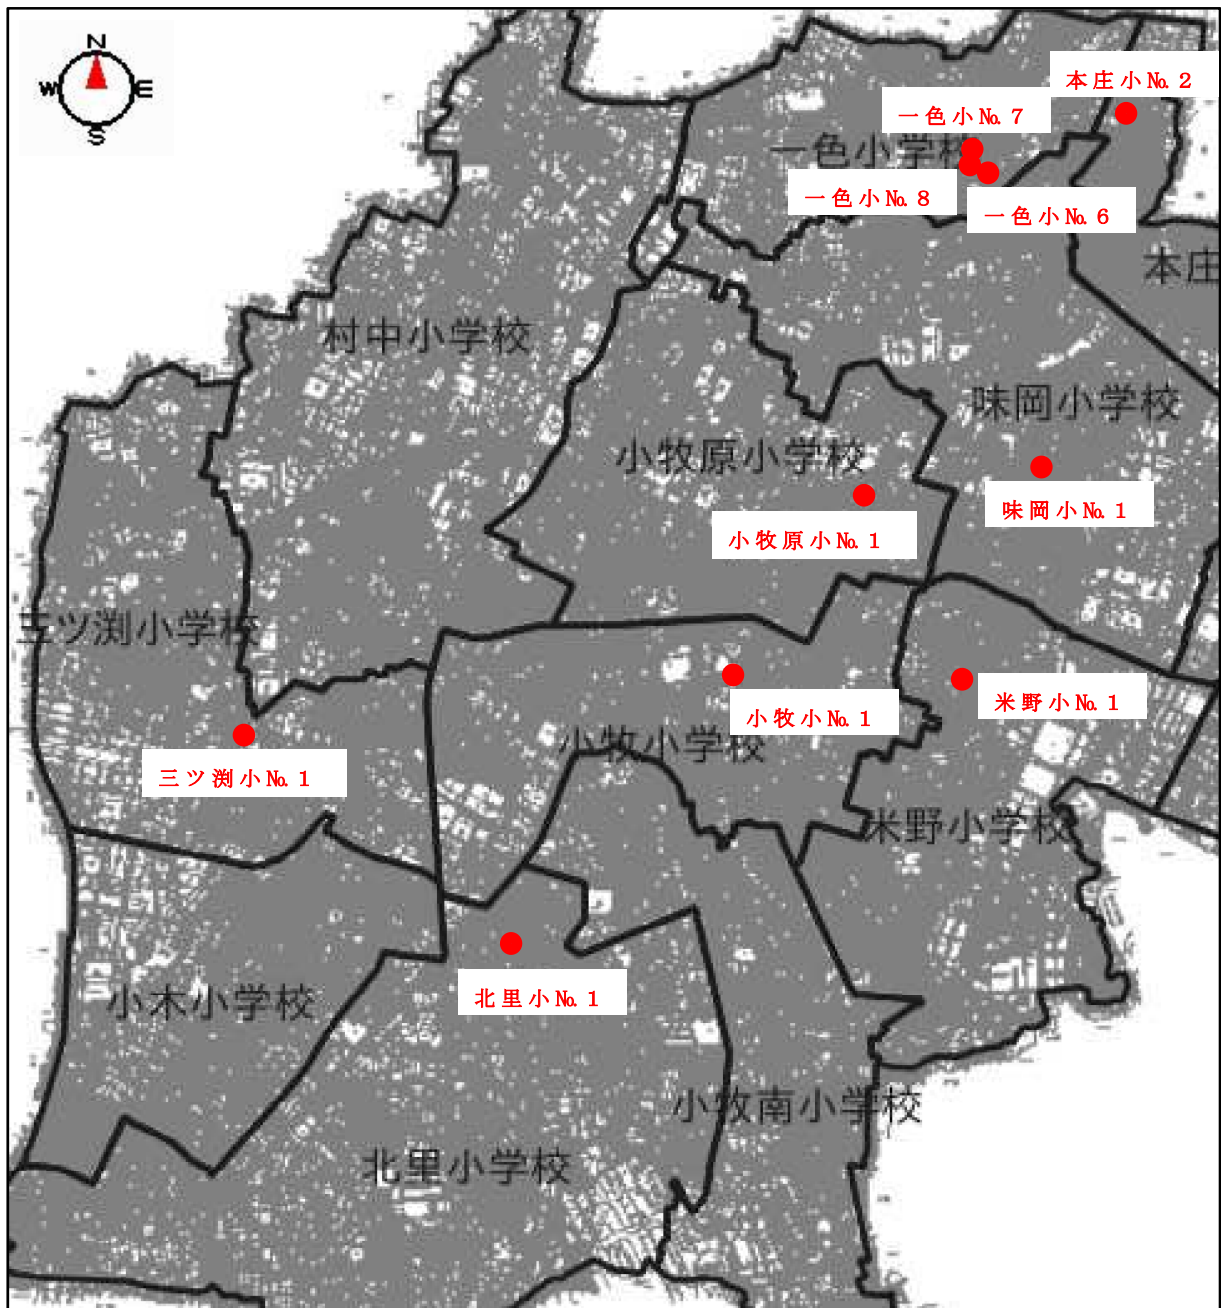

【小牧南小】No. 1 春日井6号踏切（春日寺2丁目地内）

要望：歩道を広げるなど、児童が安全に通行できるようにしてほしい。

- 【篠岡小】No. 1 市道池之内上末線 池之内 2900 付近の道路
- 【篠岡小】No. 2 市道池之内上末線 池之内 2900 付近の道路
- 【篠岡小】No. 3 市道池之内上末線 池之内 2476 付近の交差点

要望：No. 1 横断歩道の設置を強く望む。

No. 2 車道側にガードレールの設置やすれ違う車が待機できるように間隔を開けたポールの設置を強く望む。

No. 3 横断歩道の設置

【篠岡小】No. 4 県道明知小牧線 巡回バスのグリーンハイ
ツ前の停留所付近

要望：押しボタン式信号の設置、「学童に注意」などの路面表示の設置

【篠岡小】No.5 市道池之内上末線 池之内2345付近の交差点

要望：点滅式の信号、横断歩道等の設置を強く望む。

【一色小】No.1 岩崎 1533-4 付近
(一色小学校と岩崎保育園の間)

要望：T字路にカーブミラーを置く。

南北線に一時停止の看板などを設置する。

要望：舗装を行う。ガードレール等の設置。

【本庄小】No. 1 大字本庄 2597-337～2597-341 付近

要望：側溝のコンクリートを強化するか、蓋を大きめのものにする。

令和5年度通学路交通安全プログラム合同点検箇所図

- 【小牧小】 No. 1 小牧二丁目 166 付近
- 【三ツ渚小】 No. 1 大字舟津 1018 付近
- 【味岡小】 No. 1 大字東田中 2503-1 付近
- 【北里小】 No. 1 外堀二丁目 220 付近
- 【米野小】 No. 1 二重堀 947 付近
- 【一色小】 No. 6 久保一色南 2 丁目 174 付近
- 【一色小】 No. 7 久保一色南 2 丁目 208 付近
- 【一色小】 No. 8 久保一色南 2 丁目 227 付近
- 【小牧原小】 No. 1 大字小牧原新田 1722-2 付近
- 【本庄小】 No. 2 大字久保一色 558-9 付近

要望：みどり線等の設置

【小牧南小】No. 2 大字北外山 56-3 付近

【小牧南小】No. 3 交差点「南外山」付近

要望：No. 2 歩道を設置してほしい。

No. 3 車道の東西の進行方向に右折帯を設置してほしい。

令和5年度通学路交通安全プログラム合同点検箇所図

- 【小牧小】No. 2 小牧五丁目 497 付近、【小牧小】No. 3 小牧四丁目 425 付近
- 【味噌小】No. 2 久保新町 51 付近、【味噌小】No. 3 久保新町 22 付近
- 【味噌小】No. 4 大字岩崎 260 付近、【味噌小】No. 5 大字岩崎 654 付近
- 【味噌小】No. 6 大字岩崎 1165 付近、【味噌小】No. 7 大字岩崎 1192 付近
- 【北里小】No. 2 藤島町居屋敷 234 付近、【北里小】No. 3 藤島町居屋敷 239 付近
- 【北里小】No. 4 下小針天神一丁目 16 付近、【米野小】No. 2 中央四丁目 1 付近
- 【米野小】No. 3 大字二重堀芒原 81 付近、【小木小】No. 1 小木四丁目 368 付近
- 【小牧原小】No. 2 大字小牧原新田 378 付近
- 【小牧原小】No. 3 大字小牧原新田 1400 付近、【陶小】No. 1 大字下末 1219 付近