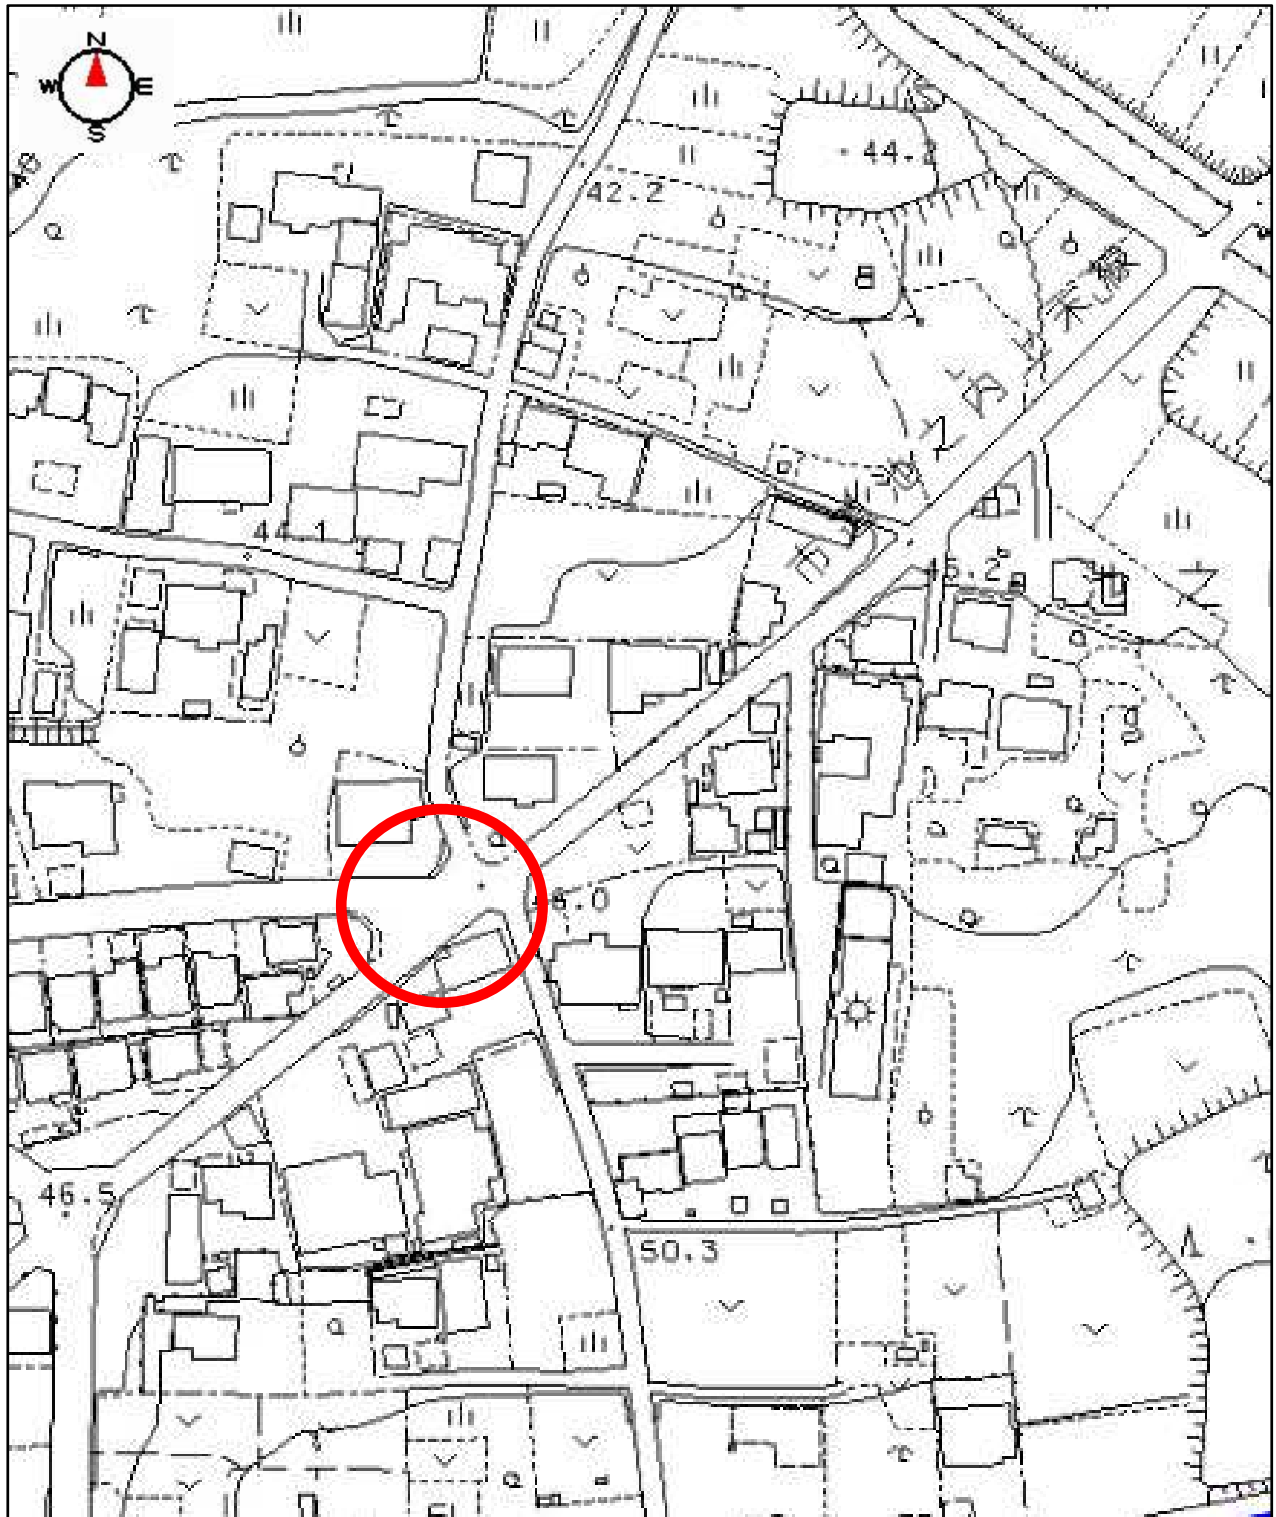

【小牧南小】No. 1 春日井6号踏切（春日寺2丁目地内）

要望：歩道を広げるなど、児童が安全に通行できるようにしてほしい。

- 【篠岡小】No. 1 市道池之内上末線 池之内 2900 付近の道路
- 【篠岡小】No. 2 市道池之内上末線 池之内 2900 付近の道路
- 【篠岡小】No. 3 市道池之内上末線 池之内 2476 付近の交差点

要望：No. 1 横断歩道の設置を強く望む。

No. 2 車道側にガードレールの設置やすれ違う車が待機できるように間隔を開けたポールの設置を強く望む。

No. 3 横断歩道の設置

【篠岡小】No. 4 県道明知小牧線 巡回バスのグリーンハイ
ツ前の停留所付近

要望：押しボタン式信号の設置、「学童に注意」などの路面表示の設置

【篠岡小】No.5 市道池之内上末線 池之内2345付近の交差点

要望：点滅式の信号、横断歩道等の設置を強く望む。

【一色小】No.1 岩崎 1533-4 付近
(一色小学校と岩崎保育園の間)

要望：T字路にカーブミラーを置く。

南北線に一時停止の看板などを設置する。