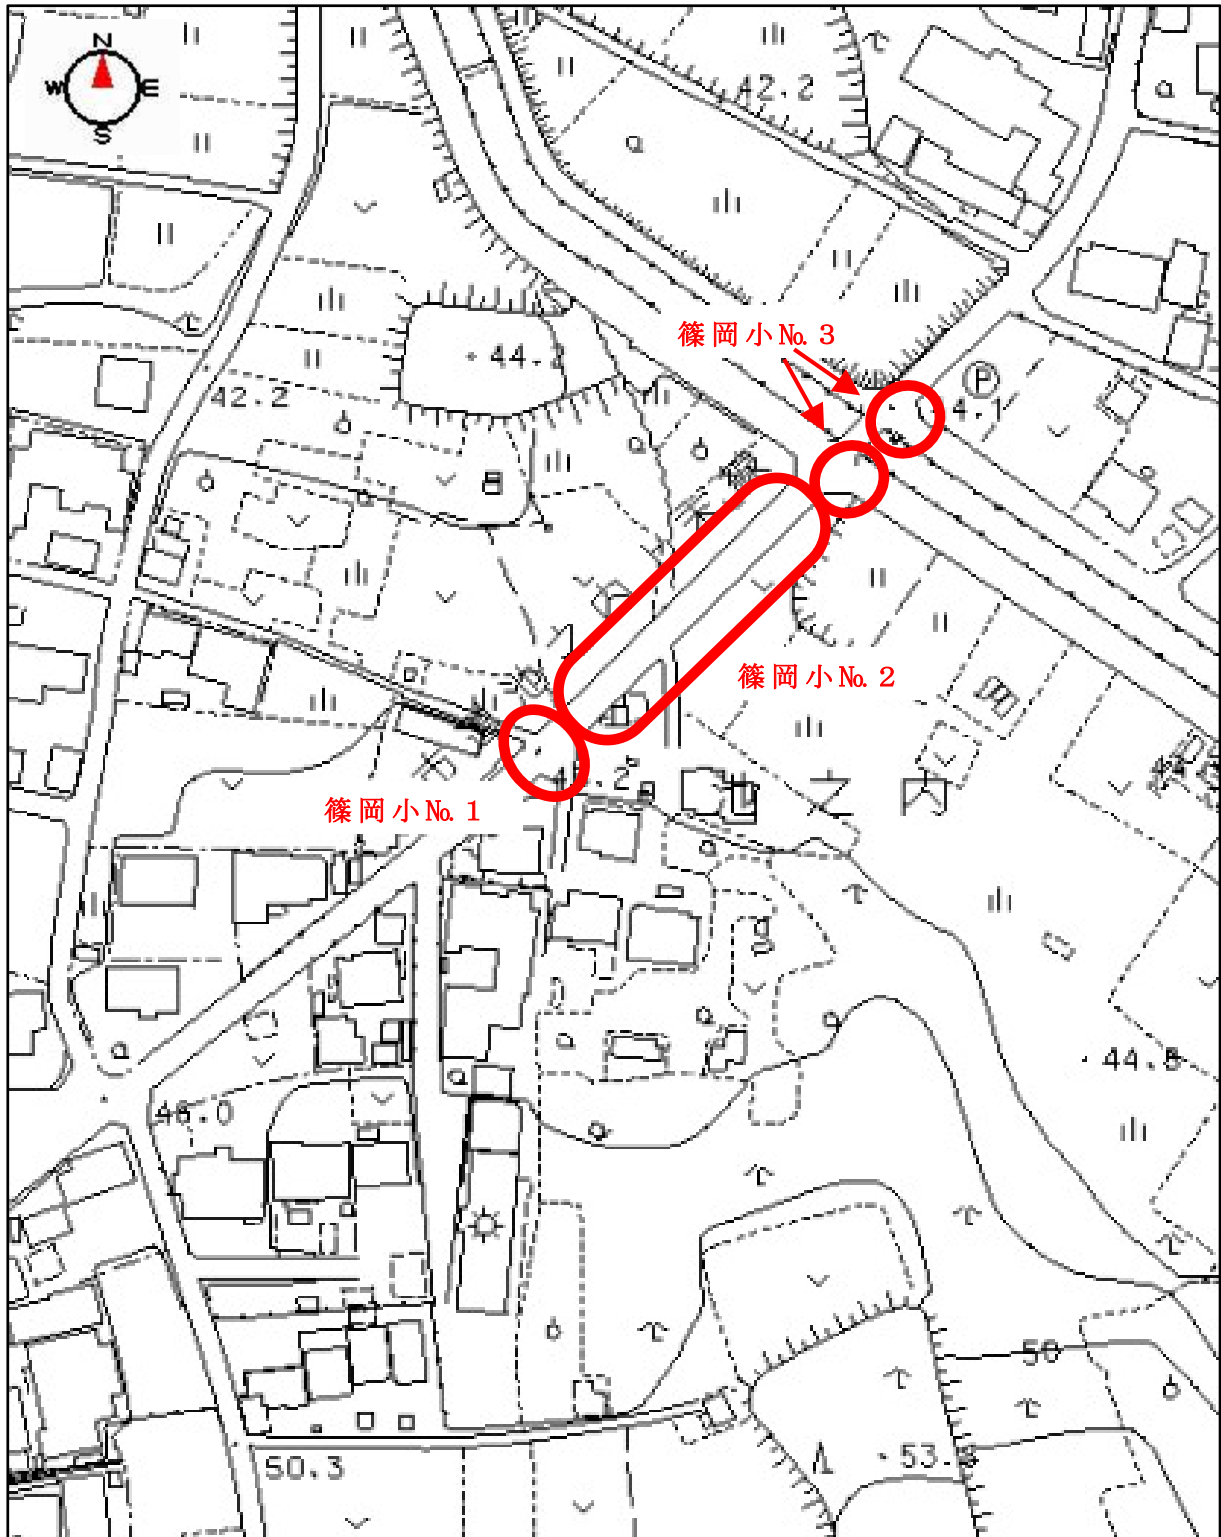

【小牧南小】No. 1 春日井6号踏切（春日寺2丁目地内）

要望：歩道を広げるなど、児童が安全に通行できるようにしてほしい。

- 【篠岡小】No. 1 市道池之内上末線 池之内 2900 付近の道路
- 【篠岡小】No. 2 市道池之内上末線 池之内 2900 付近の道路
- 【篠岡小】No. 3 市道池之内上末線 池之内 2476 付近の交差点

要望：No. 1 横断歩道の設置を強く望む。

No. 2 車道側にガードレールの設置やすれ違う車が待機できるように間隔を開けたポールの設置を強く望む。

No. 3 横断歩道の設置

【篠岡小】No. 4 県道明知小牧線 巡回バスのグリーンハイ
ツ前の停留所付近

要望：押しボタン式信号の設置、「学童に注意」などの路面表示の設置

【篠岡小】No.5 市道池之内上末線 池之内2345付近の交差点

要望：点滅式の信号、横断歩道等の設置を強く望む。

【一色小】No.1 岩崎 1533-4 付近
(一色小学校と岩崎保育園の間)

要望：T字路にカーブミラーを置く。

南北線に一時停止の看板などを設置する。

【一色小】No.2 久保一色 3548 付近の道路一帯

要望：みどり線の引き直し。

【一色小】No.3 久保一色 3493 付近の T 字路（通学路外）

要望：カーブミラーの設置。

通学路の目印となる看板などの設置。

【一色小】No. 4 久保一色 2888 付近の道路一帯

要望：みどり線等の設置。

【一色小】No. 5 尾張広域緑道及び久保一色児童遊園付近

要望：みどり線等の設置

【小牧南小】No. 2 大字北外山 56-3 付近

【小牧南小】No. 3 交差点「南外山」付近

要望：No. 2 歩道を設置してほしい。

No. 3 車道の東西の進行方向に右折帯を設置してほしい。

令和5年度通学路交通安全プログラム合同点検箇所図

- 【小牧小】No. 2 小牧五丁目 497 付近、【小牧小】No. 3 小牧四丁目 425 付近
- 【味噌小】No. 2 久保新町 51 付近、【味噌小】No. 3 久保新町 22 付近
- 【味噌小】No. 4 大字岩崎 260 付近、【味噌小】No. 5 大字岩崎 654 付近
- 【味噌小】No. 6 大字岩崎 1165 付近、【味噌小】No. 7 大字岩崎 1192 付近
- 【北里小】No. 2 藤島町居屋敷 234 付近、【北里小】No. 3 藤島町居屋敷 239 付近
- 【北里小】No. 4 下小針天神一丁目 16 付近、【米野小】No. 2 中央四丁目 1 付近
- 【米野小】No. 3 大字二重堀芒原 81 付近、【小木小】No. 1 小木四丁目 368 付近
- 【小牧原小】No. 2 大字小牧原新田 378 付近
- 【小牧原小】No. 3 大字小牧原新田 1400 付近、【陶小】No. 1 大字下末 1219 付近