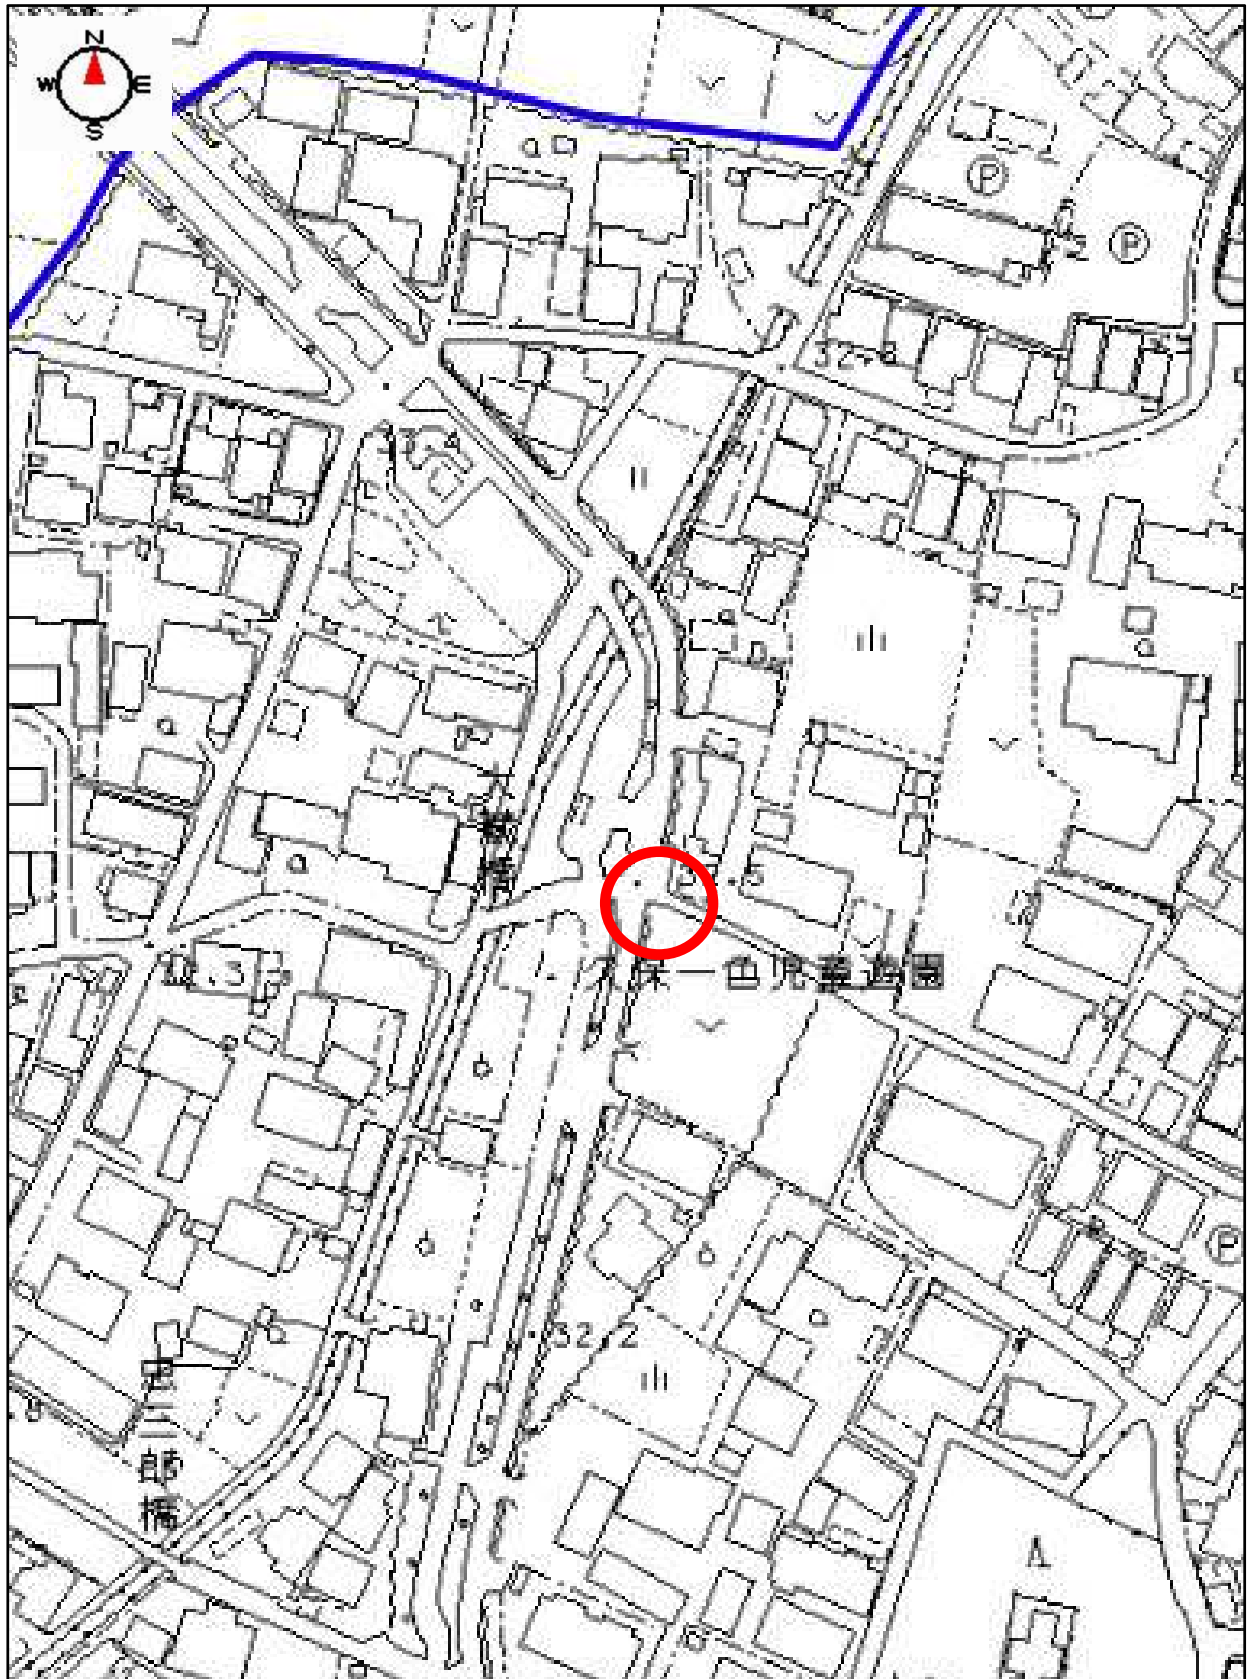

【一色小】No. 5 尾張広域緑道及び久保一色児童遊園付近

要望：舗装を行う。ガードレール等の設置。