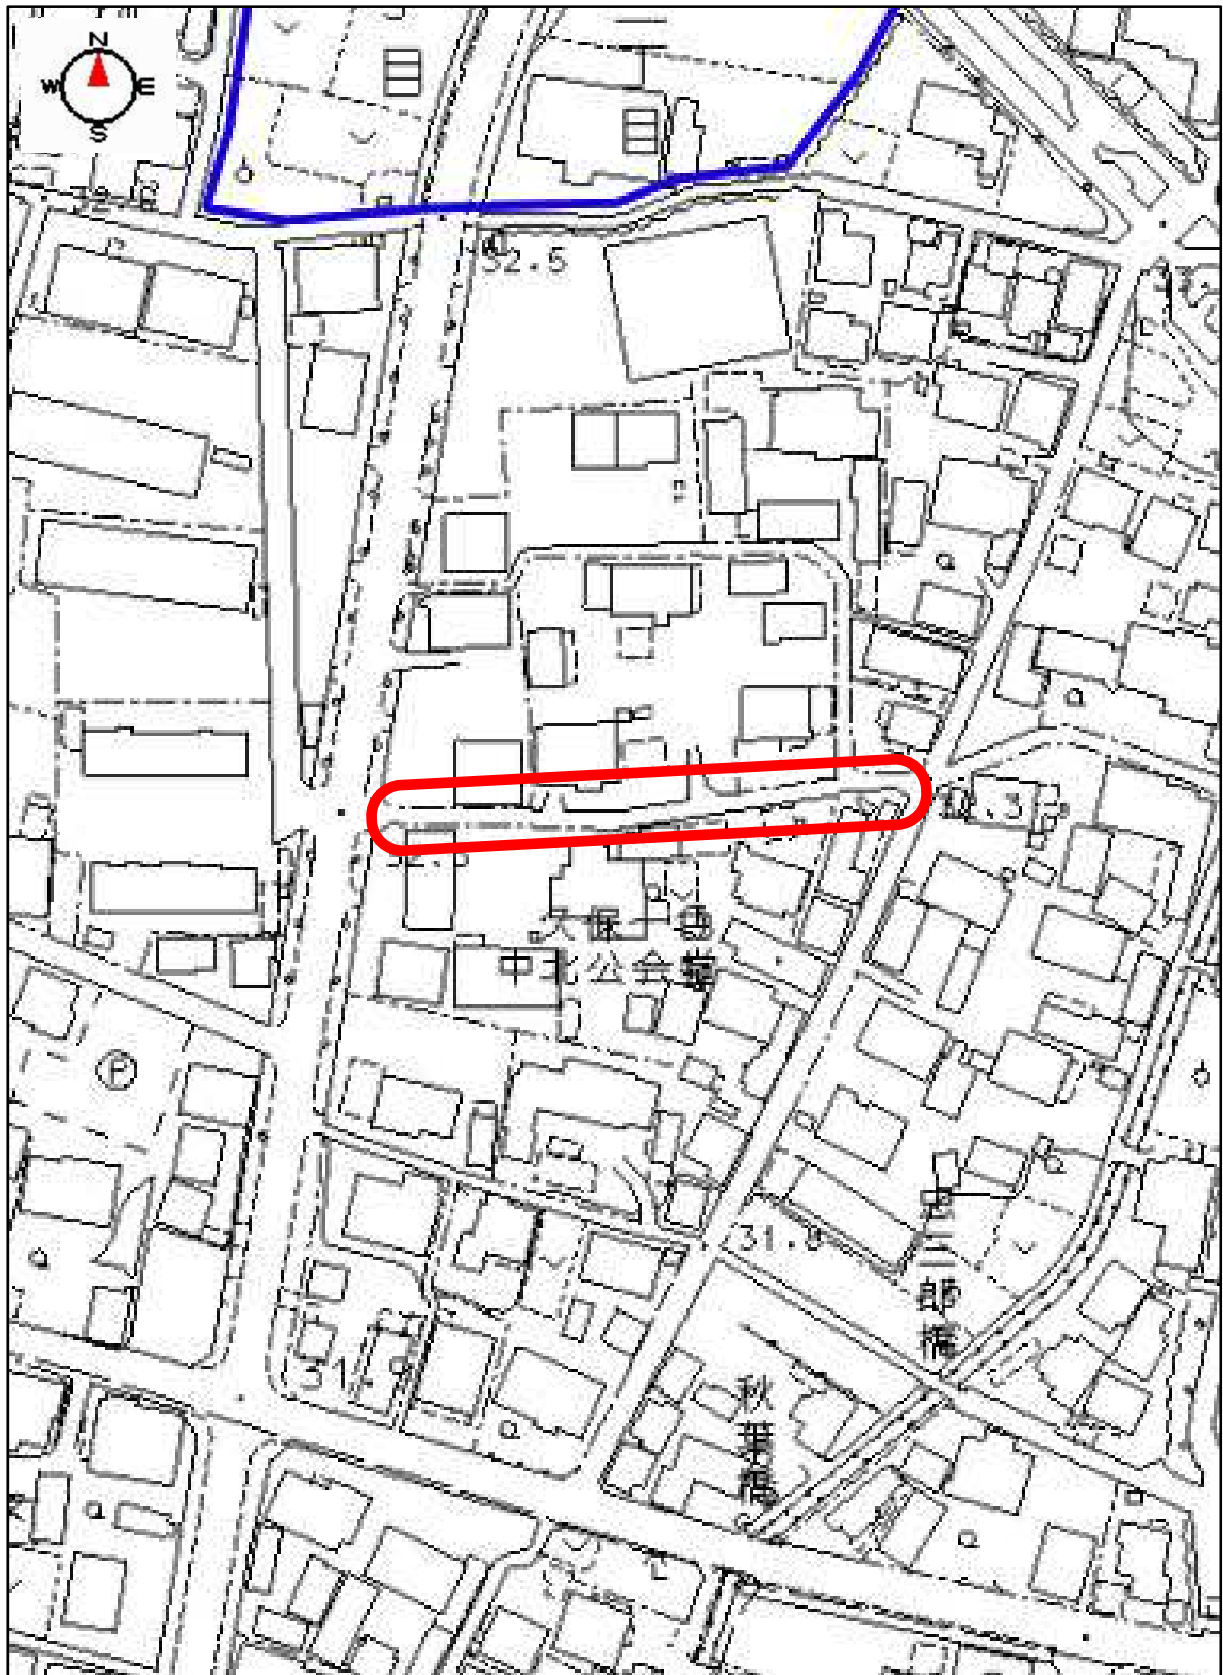

【一色小】No.2 久保一色 3548 付近の道路一帯

要望：みどり線の引き直し。

【一色小】No.3 久保一色 3493 付近の T 字路（通学路外）

要望：カーブミラーの設置。

通学路の目印となる看板などの設置。

【一色小】No. 4 久保一色 2888 付近の道路一帯

要望：みどり線等の設置。

【一色小】No. 5 尾張広域緑道及び久保一色児童遊園付近