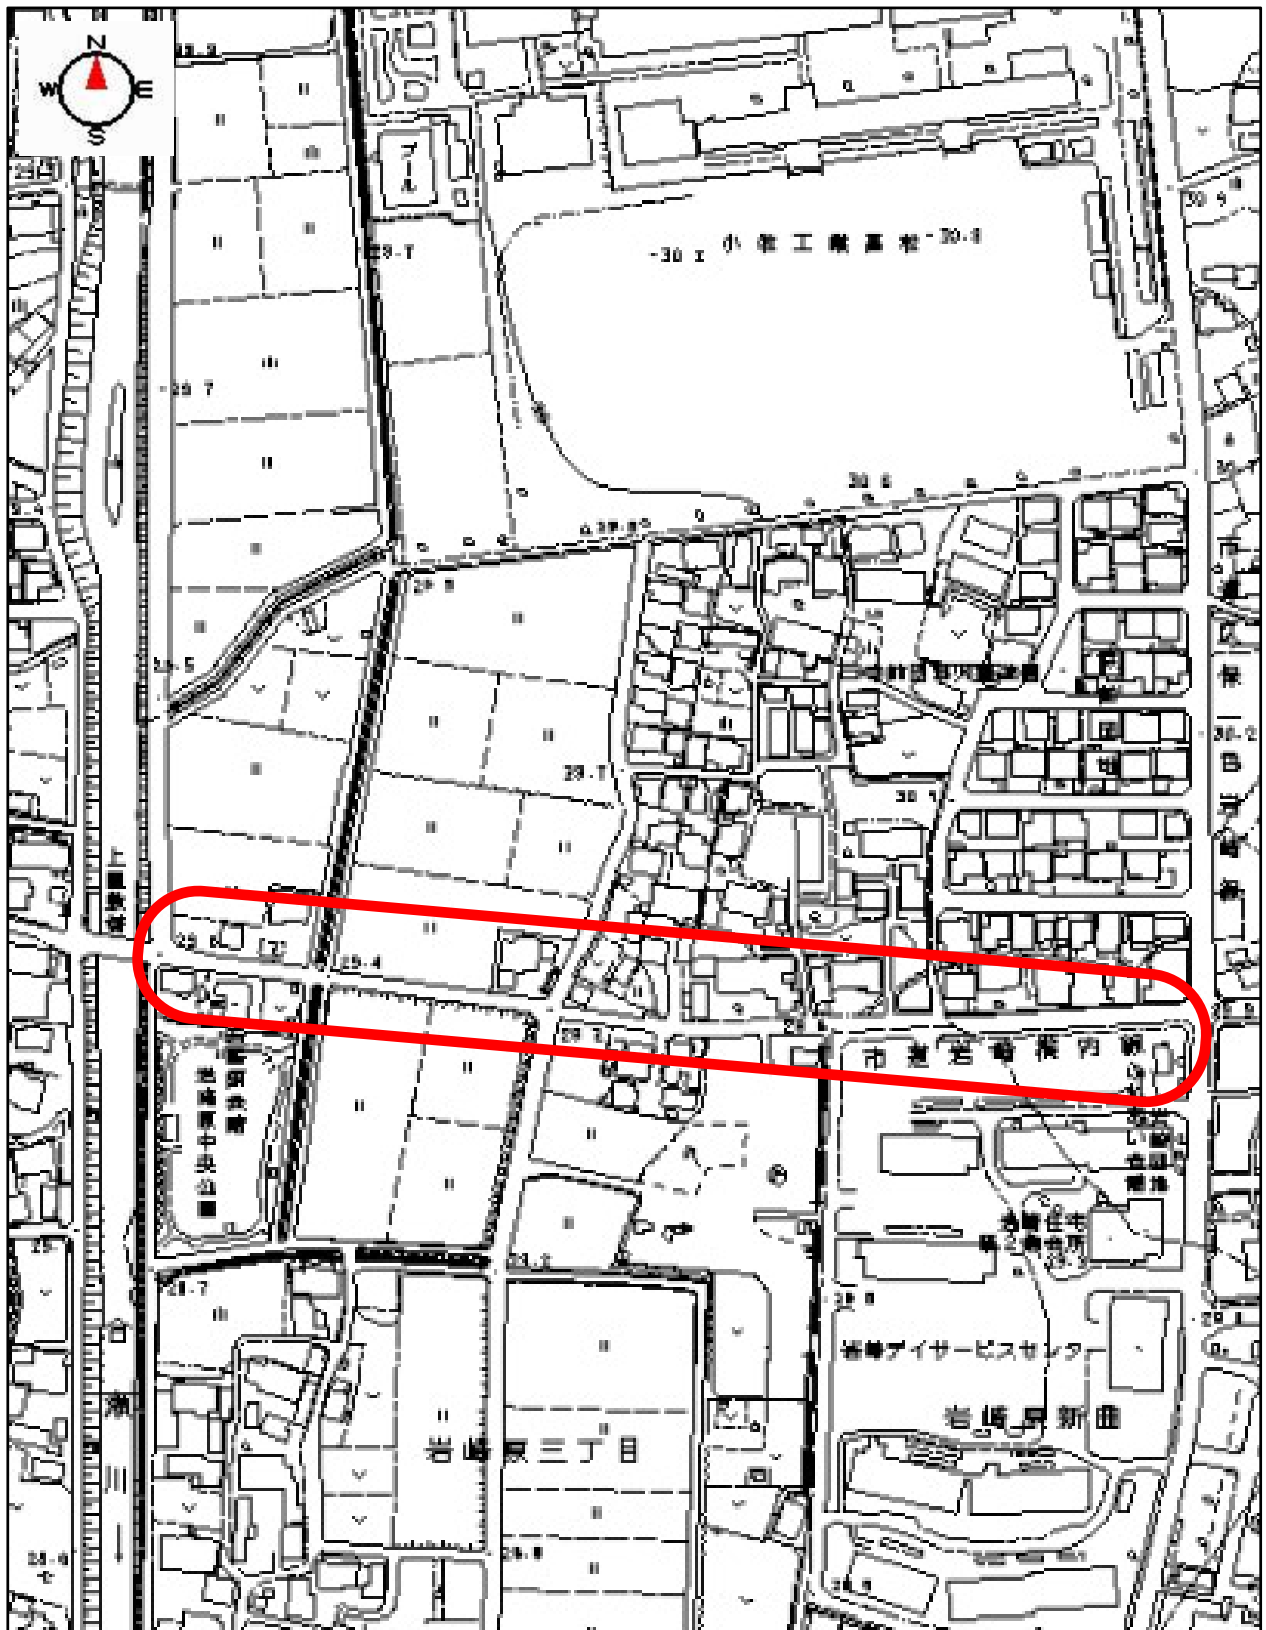

【一色小】No.2 久保一色 3548 付近の道路一帯

要望：みどり線の引き直し。