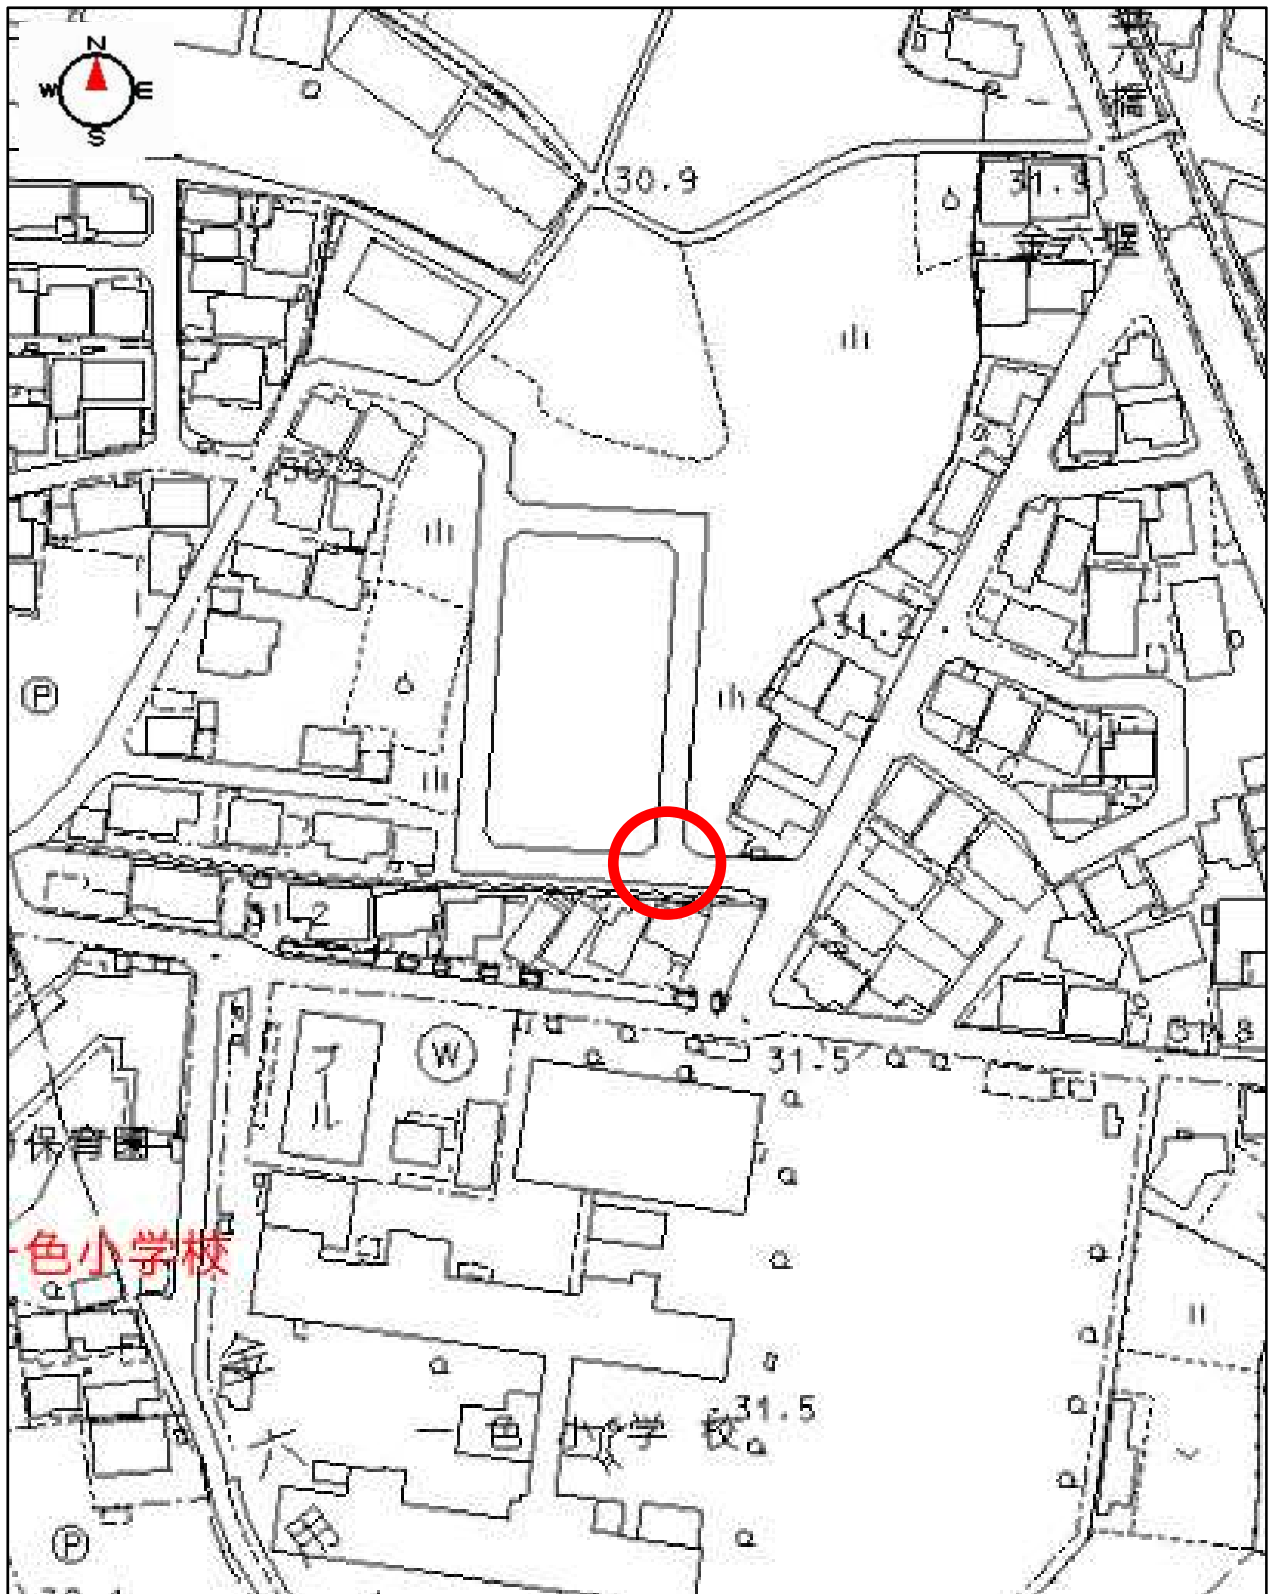

【一色小】No.3 久保一色 3493 付近の T 字路（通学路外）

要望：カーブミラーの設置。

通学路の目印となる看板などの設置。