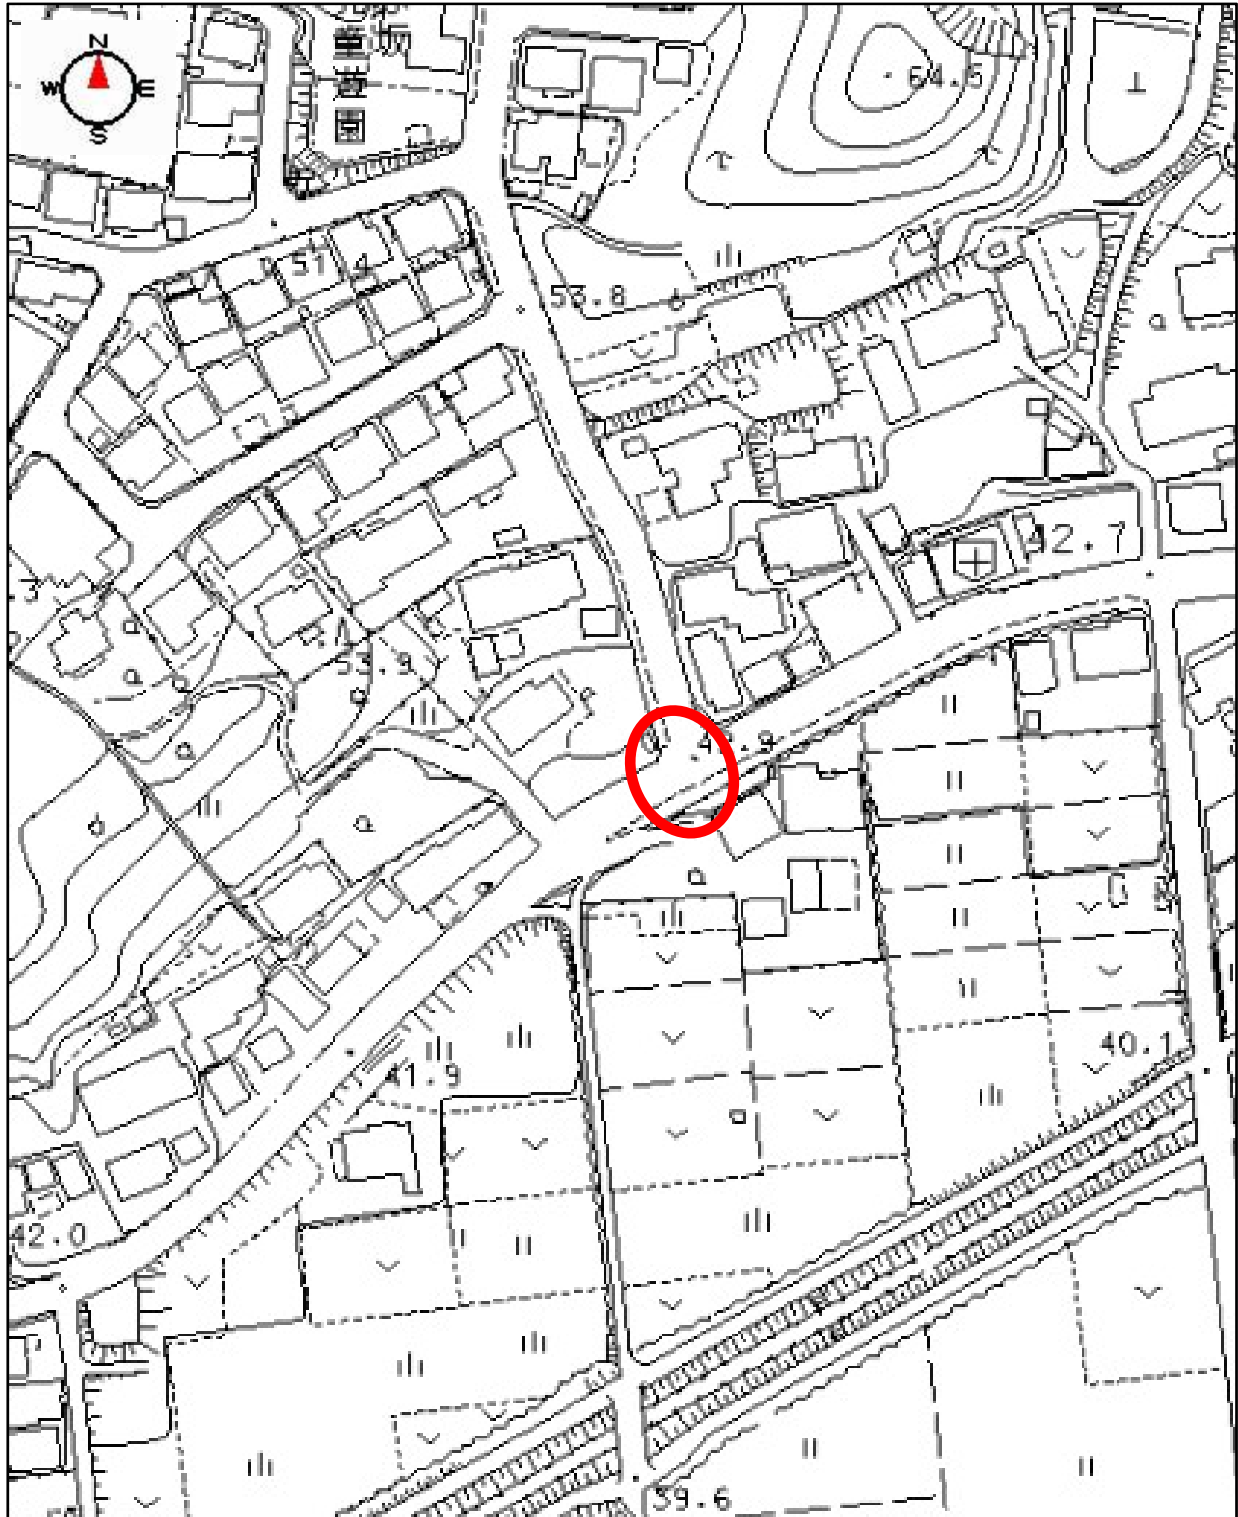

【小牧南小】No. 1 春日井6号踏切（春日寺2丁目地内）

要望：歩道を広げるなど、児童が安全に通行できるようにしてほしい。

- 【篠岡小】No. 1 市道池之内上末線 池之内 2900 付近の道路
- 【篠岡小】No. 2 市道池之内上末線 池之内 2900 付近の道路
- 【篠岡小】No. 3 市道池之内上末線 池之内 2476 付近の交差点

要望：No. 1 横断歩道の設置を強く望む。

No. 2 車道側にガードレールの設置やすれ違う車が待機できるように間隔を開けたポールの設置を強く望む。

No. 3 横断歩道の設置

【篠岡小】No. 4 県道明知小牧線 巡回バスのグリーンハイ
ツ前の停留所付近

要望：押しボタン式信号の設置、「学童に注意」などの路面表示の設置

【篠岡小】No.5 市道池之内上末線 池之内2345付近の交差点

要望：点滅式の信号、横断歩道等の設置を強く望む。

【一色小】No.1 岩崎 1533-4 付近
(一色小学校と岩崎保育園の間)

要望：T字路にカーブミラーを置く。

南北線に一時停止の看板などを設置する。