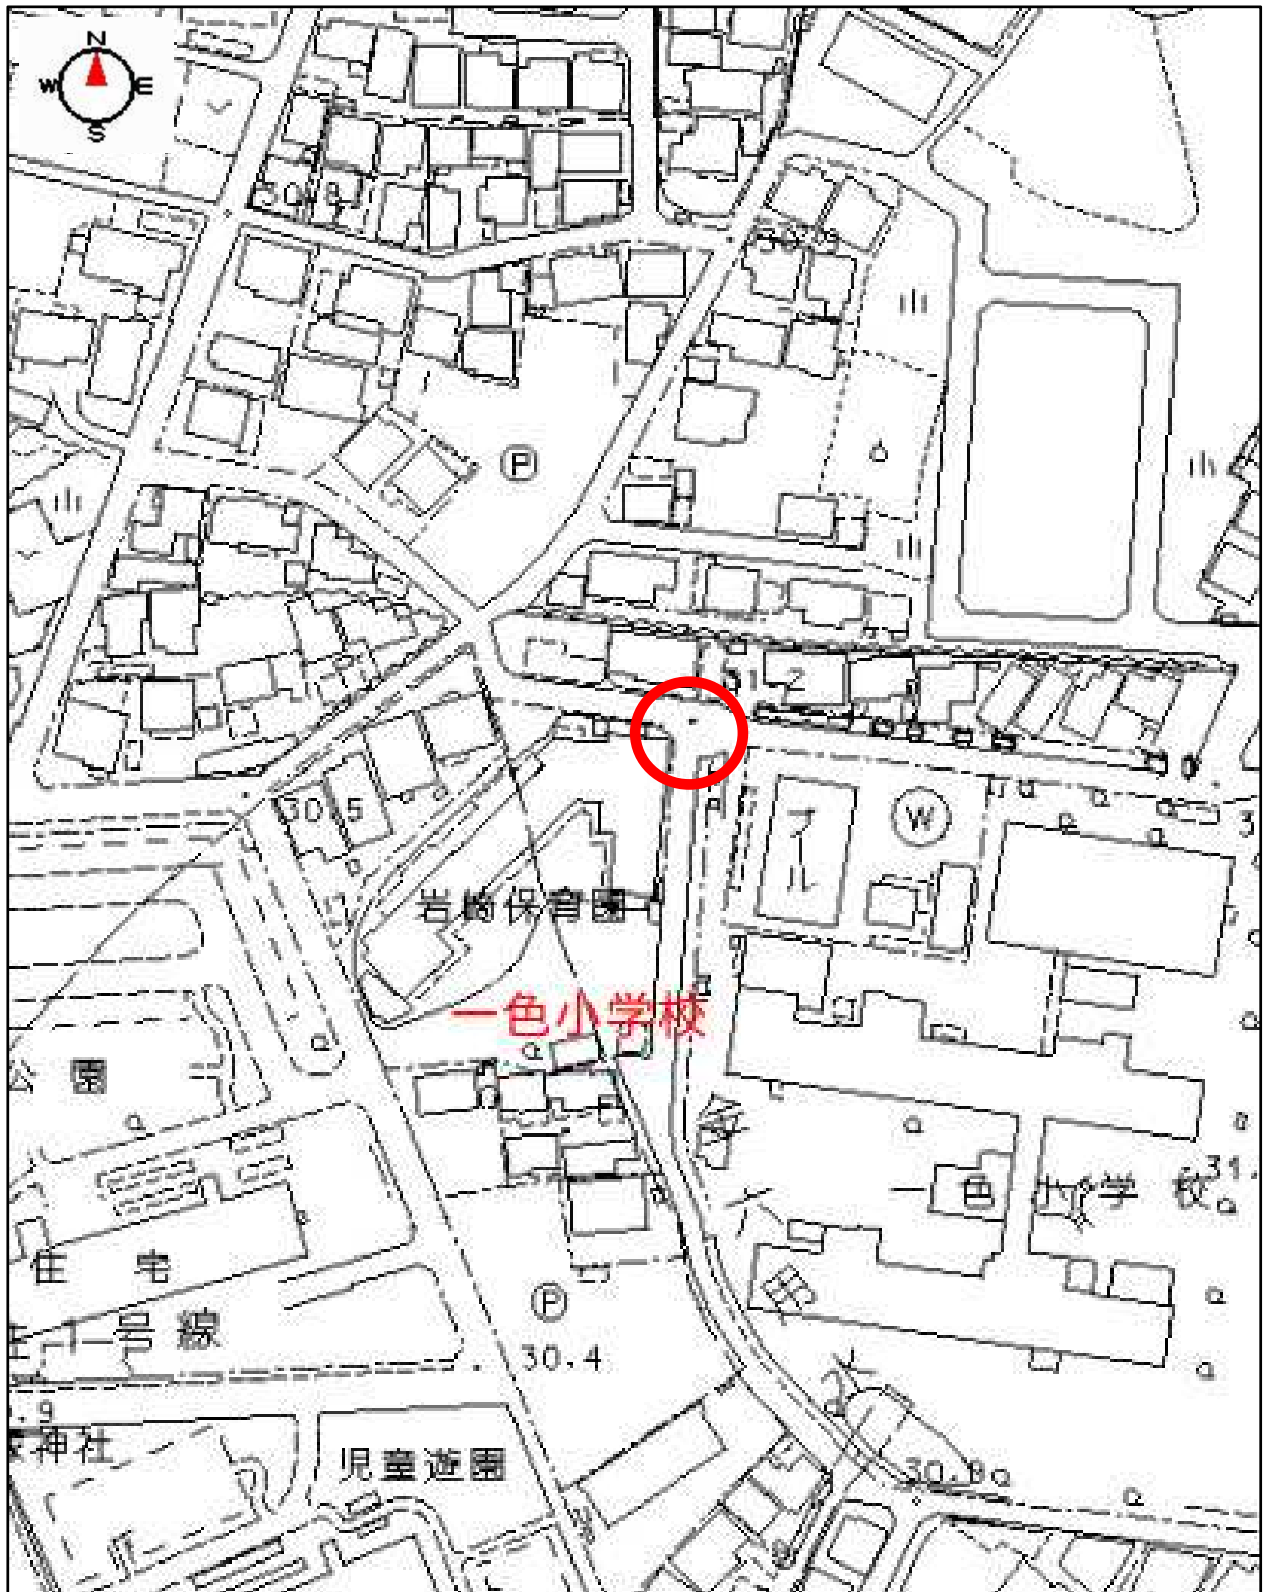

【小牧南小】No. 1 春日井6号踏切（春日寺2丁目地内）

要望：歩道を広げるなど、児童が安全に通行できるようにしてほしい。

- 【篠岡小】No. 1 市道池之内上末線 池之内 2900 付近の道路
- 【篠岡小】No. 2 市道池之内上末線 池之内 2900 付近の道路
- 【篠岡小】No. 3 市道池之内上末線 池之内 2476 付近の交差点

要望：No. 1 横断歩道の設置を強く望む。

No. 2 車道側にガードレールの設置やすれ違う車が待機できるように間隔を開けたポールの設置を強く望む。

No. 3 横断歩道の設置

【篠岡小】No. 4 県道明知小牧線 巡回バスのグリーンハイ
ツ前の停留所付近

要望：押しボタン式信号の設置、「学童に注意」などの路面表示の設置

【篠岡小】No.5 市道池之内上末線 池之内2345付近の交差点

要望：点滅式の信号、横断歩道等の設置を強く望む。

【一色小】No.1 岩崎 1533-4 付近
(一色小学校と岩崎保育園の間)

要望：T字路にカーブミラーを置く。

南北線に一時停止の看板などを設置する。

要望：みどり線等の設置

【小牧南小】No. 2 大字北外山 56-3 付近

【小牧南小】No. 3 交差点「南外山」付近

要望：No. 2 歩道を設置してほしい。

No. 3 車道の東西の進行方向に右折帯を設置してほしい。

令和5年度通学路交通安全プログラム合同点検箇所図

- 【小牧小】No. 2 小牧五丁目 497 付近、【小牧小】No. 3 小牧四丁目 425 付近
- 【味噌小】No. 2 久保新町 51 付近、【味噌小】No. 3 久保新町 22 付近
- 【味噌小】No. 4 大字岩崎 260 付近、【味噌小】No. 5 大字岩崎 654 付近
- 【味噌小】No. 6 大字岩崎 1165 付近、【味噌小】No. 7 大字岩崎 1192 付近
- 【北里小】No. 2 藤島町居屋敷 234 付近、【北里小】No. 3 藤島町居屋敷 239 付近
- 【北里小】No. 4 下小針天神一丁目 16 付近、【米野小】No. 2 中央四丁目 1 付近
- 【米野小】No. 3 大字二重堀芒原 81 付近、【小木小】No. 1 小木四丁目 368 付近
- 【小牧原小】No. 2 大字小牧原新田 378 付近
- 【小牧原小】No. 3 大字小牧原新田 1400 付近、【陶小】No. 1 大字下末 1219 付近