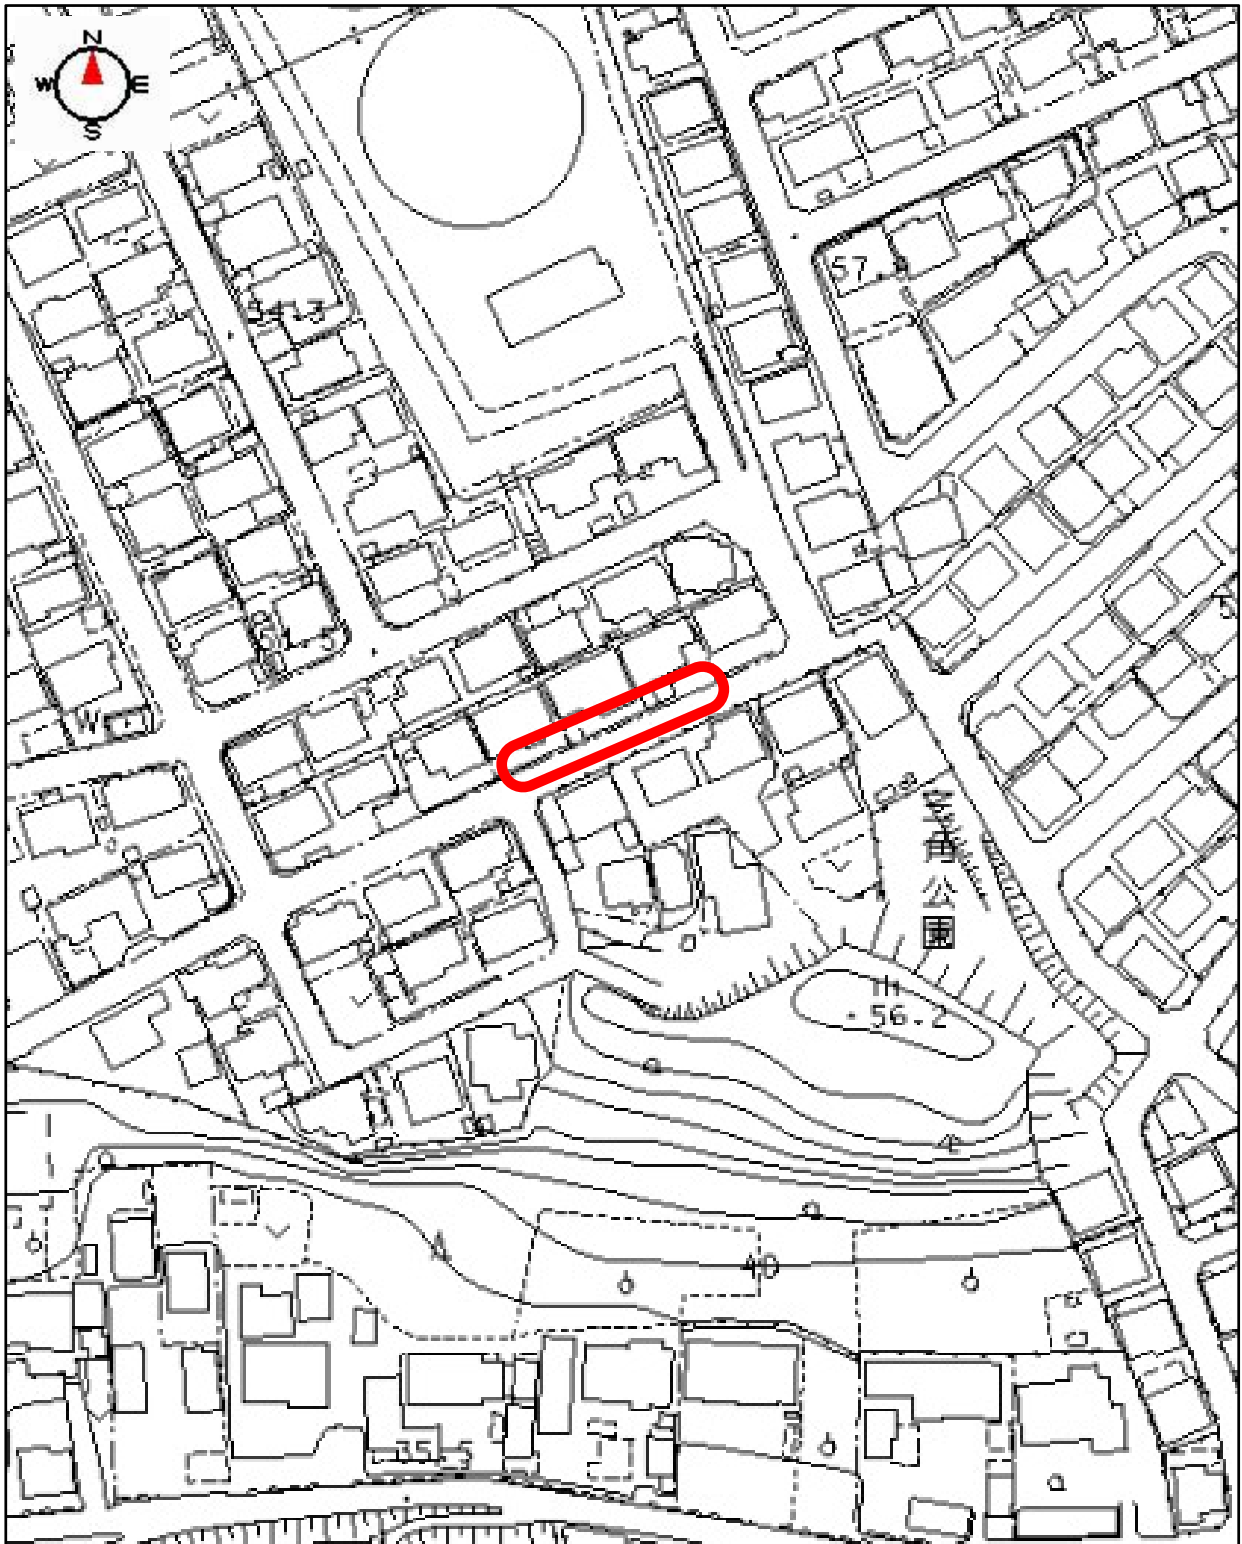

【本庄小】No. 1 大字本庄 2597-337～2597-341 付近

要望：側溝のコンクリートを強化するか、蓋を大きめのものにする。