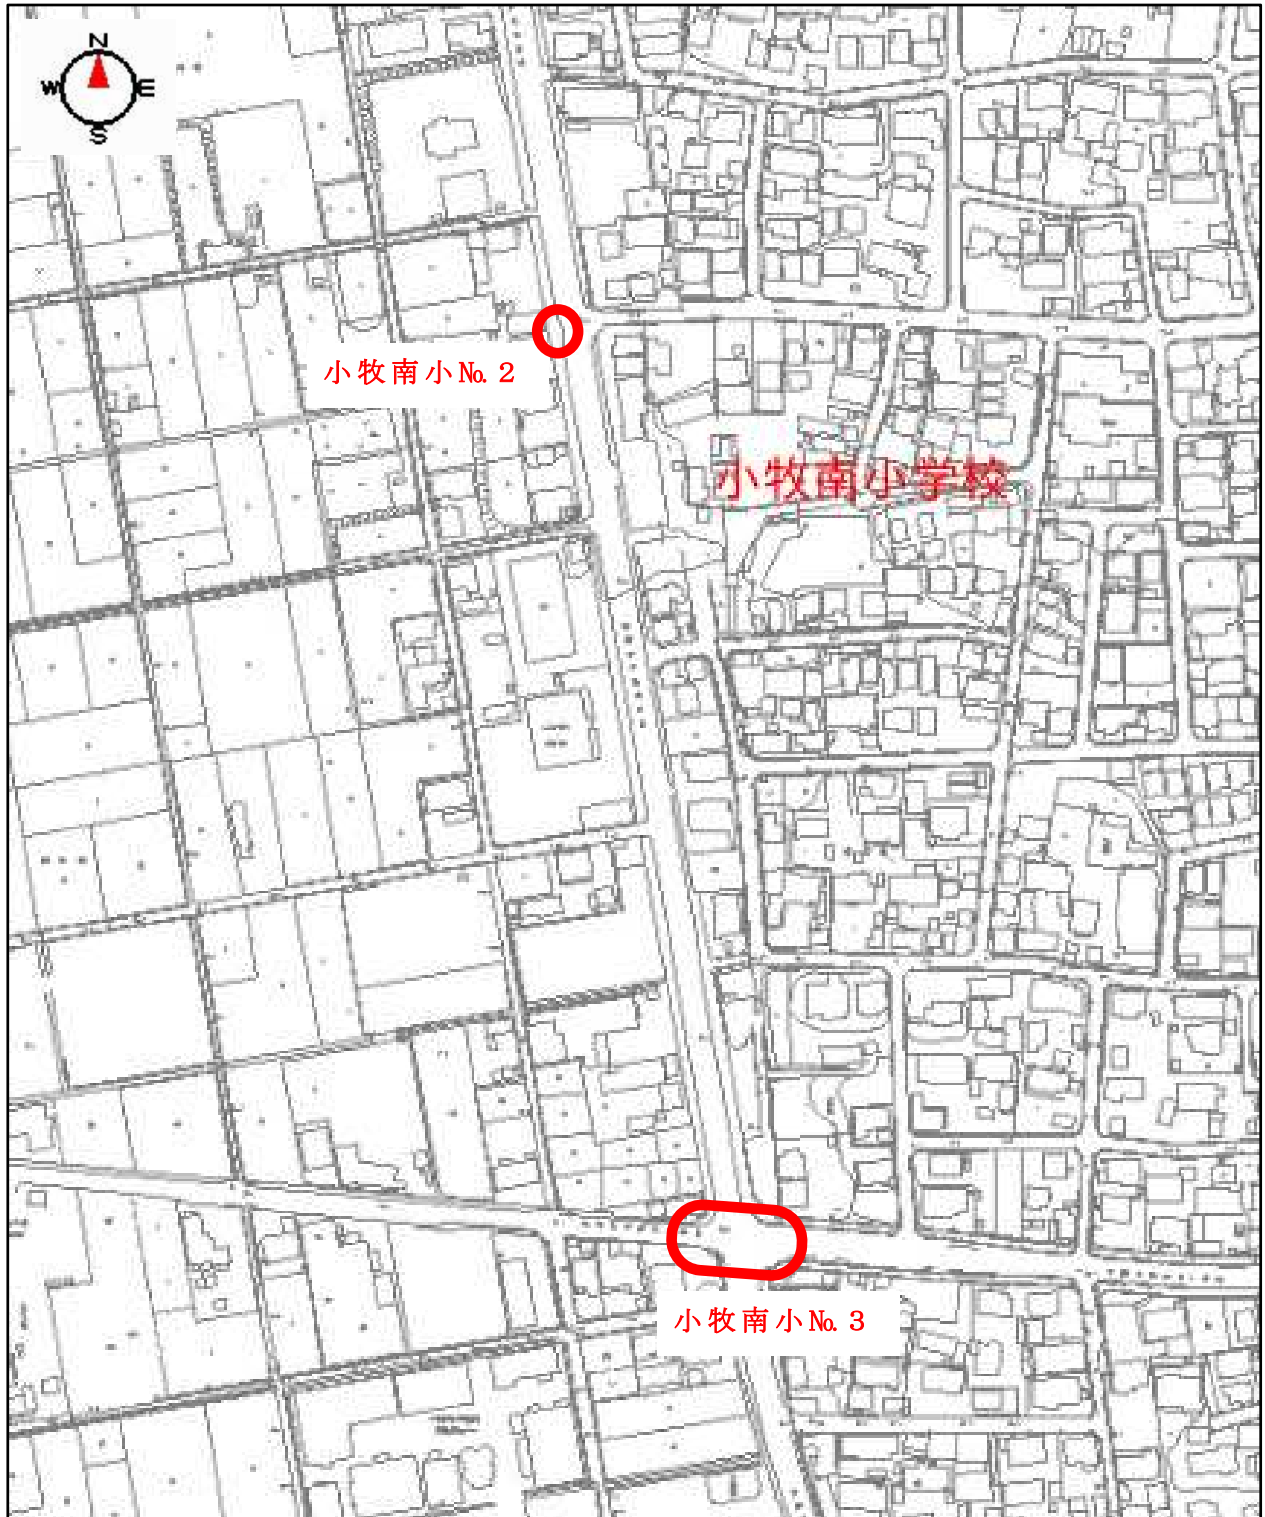

【小牧南小】No. 1 春日井6号踏切（春日寺2丁目地内）

要望：歩道を広げるなど、児童が安全に通行できるようにしてほしい。

- 【篠岡小】No. 1 市道池之内上末線 池之内 2900 付近の道路
- 【篠岡小】No. 2 市道池之内上末線 池之内 2900 付近の道路
- 【篠岡小】No. 3 市道池之内上末線 池之内 2476 付近の交差点

要望：No. 1 横断歩道の設置を強く望む。

No. 2 車道側にガードレールの設置やすれ違う車が待機できるように間隔を開けたポールの設置を強く望む。

No. 3 横断歩道の設置

【篠岡小】No. 4 県道明知小牧線 巡回バスのグリーンハイ
ツ前の停留所付近

要望：押しボタン式信号の設置、「学童に注意」などの路面表示の設置

【篠岡小】No.5 市道池之内上末線 池之内2345付近の交差点

要望：点滅式の信号、横断歩道等の設置を強く望む。

【一色小】No.1 岩崎 1533-4 付近
(一色小学校と岩崎保育園の間)

要望：T字路にカーブミラーを置く。

南北線に一時停止の看板などを設置する。

要望：舗装を行う。ガードレール等の設置。

【本庄小】No. 1 大字本庄 2597-337～2597-341 付近

要望：側溝のコンクリートを強化するか、蓋を大きめのものにする。

令和5年度通学路交通安全プログラム合同点検箇所図

- 【小牧小】 No. 1 小牧二丁目 166 付近
- 【三ツ渚小】 No. 1 大字舟津 1018 付近
- 【味岡小】 No. 1 大字東田中 2503-1 付近
- 【北里小】 No. 1 外堀二丁目 220 付近
- 【米野小】 No. 1 二重堀 947 付近
- 【一色小】 No. 6 久保一色南 2 丁目 174 付近
- 【一色小】 No. 7 久保一色南 2 丁目 208 付近
- 【一色小】 No. 8 久保一色南 2 丁目 227 付近
- 【小牧原小】 No. 1 大字小牧原新田 1722-2 付近
- 【本庄小】 No. 2 大字久保一色 558-9 付近

要望：みどり線等の設置

【小牧南小】No. 2 大字北外山 56-3 付近

【小牧南小】No. 3 交差点「南外山」付近

要望：No. 2 歩道を設置してほしい。

No. 3 車道の東西の進行方向に右折帯を設置してほしい。

令和5年度通学路交通安全プログラム合同点検箇所図

- 【小牧小】No. 2 小牧五丁目 497 付近、【小牧小】No. 3 小牧四丁目 425 付近
- 【味噌小】No. 2 久保新町 51 付近、【味噌小】No. 3 久保新町 22 付近
- 【味噌小】No. 4 大字岩崎 260 付近、【味噌小】No. 5 大字岩崎 654 付近
- 【味噌小】No. 6 大字岩崎 1165 付近、【味噌小】No. 7 大字岩崎 1192 付近
- 【北里小】No. 2 藤島町居屋敷 234 付近、【北里小】No. 3 藤島町居屋敷 239 付近
- 【北里小】No. 4 下小針天神一丁目 16 付近、【米野小】No. 2 中央四丁目 1 付近
- 【米野小】No. 3 大字二重堀芒原 81 付近、【小木小】No. 1 小木四丁目 368 付近
- 【小牧原小】No. 2 大字小牧原新田 378 付近
- 【小牧原小】No. 3 大字小牧原新田 1400 付近、【陶小】No. 1 大字下末 1219 付近