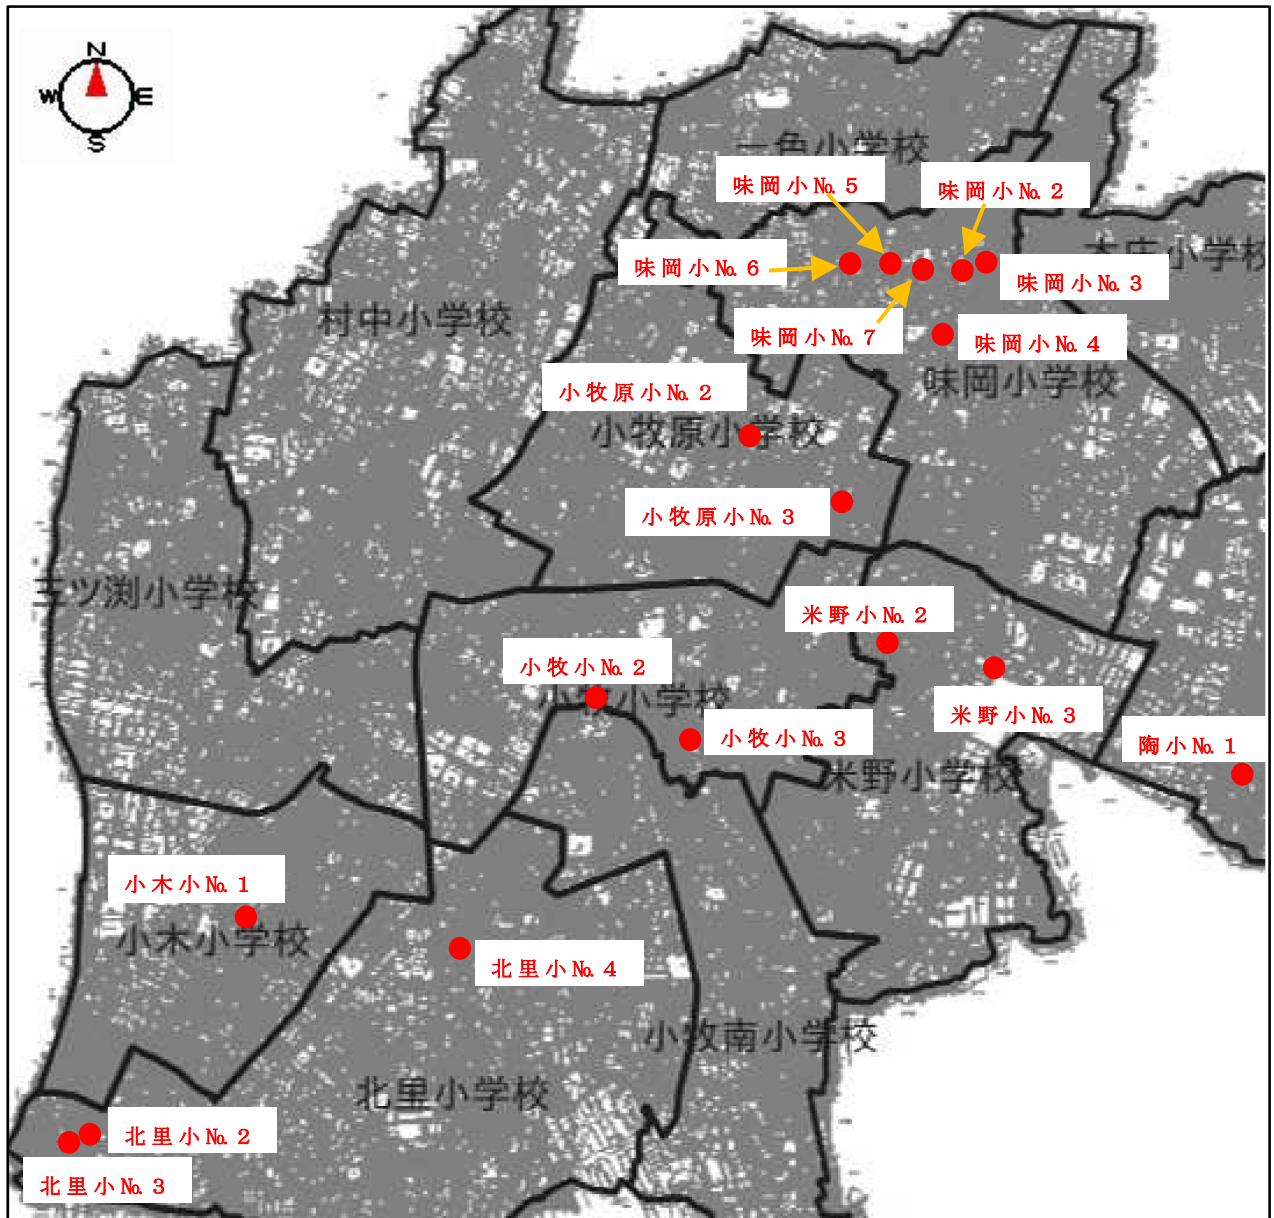

【小牧南小】No. 1 春日井6号踏切（春日寺2丁目地内）

要望：歩道を広げるなど、児童が安全に通行できるようにしてほしい。

- 【篠岡小】No. 1 市道池之内上末線 池之内 2900 付近の道路
- 【篠岡小】No. 2 市道池之内上末線 池之内 2900 付近の道路
- 【篠岡小】No. 3 市道池之内上末線 池之内 2476 付近の交差点

要望：No. 1 横断歩道の設置を強く望む。

No. 2 車道側にガードレールの設置やすれ違う車が待機できるように間隔を開けたポールの設置を強く望む。

No. 3 横断歩道の設置

【篠岡小】No. 4 県道明知小牧線 巡回バスのグリーンハイ
ツ前の停留所付近

要望：押しボタン式信号の設置、「学童に注意」などの路面表示の設置

【篠岡小】No.5 市道池之内上末線 池之内2345付近の交差点

要望：点滅式の信号、横断歩道等の設置を強く望む。

【一色小】No.1 岩崎 1533-4 付近
(一色小学校と岩崎保育園の間)

要望：T字路にカーブミラーを置く。

南北線に一時停止の看板などを設置する。

要望：舗装を行う。ガードレール等の設置。

【本庄小】No. 1 大字本庄 2597-337～2597-341 付近

要望：側溝のコンクリートを強化するか、蓋を大きめのものにする。

令和5年度通学路交通安全プログラム合同点検箇所図

- 【小牧小】 No. 1 小牧二丁目 166 付近
- 【三ツ渚小】 No. 1 大字舟津 1018 付近
- 【味岡小】 No. 1 大字東田中 2503-1 付近
- 【北里小】 No. 1 外堀二丁目 220 付近
- 【米野小】 No. 1 二重堀 947 付近
- 【一色小】 No. 6 久保一色南 2 丁目 174 付近
- 【一色小】 No. 7 久保一色南 2 丁目 208 付近
- 【一色小】 No. 8 久保一色南 2 丁目 227 付近
- 【小牧原小】 No. 1 大字小牧原新田 1722-2 付近
- 【本庄小】 No. 2 大字久保一色 558-9 付近

要望：みどり線等の設置

【小牧南小】No. 2 大字北外山 56-3 付近

【小牧南小】No. 3 交差点「南外山」付近

要望：No. 2 歩道を設置してほしい。

No. 3 車道の東西の進行方向に右折帯を設置してほしい。

令和5年度通学路交通安全プログラム合同点検箇所図

- 【小牧小】No. 2 小牧五丁目 497 付近、【小牧小】No. 3 小牧四丁目 425 付近
- 【味噌小】No. 2 久保新町 51 付近、【味噌小】No. 3 久保新町 22 付近
- 【味噌小】No. 4 大字岩崎 260 付近、【味噌小】No. 5 大字岩崎 654 付近
- 【味噌小】No. 6 大字岩崎 1165 付近、【味噌小】No. 7 大字岩崎 1192 付近
- 【北里小】No. 2 藤島町居屋敷 234 付近、【北里小】No. 3 藤島町居屋敷 239 付近
- 【北里小】No. 4 下小針天神一丁目 16 付近、【米野小】No. 2 中央四丁目 1 付近
- 【米野小】No. 3 大字二重堀芒原 81 付近、【小木小】No. 1 小木四丁目 368 付近
- 【小牧原小】No. 2 大字小牧原新田 378 付近
- 【小牧原小】No. 3 大字小牧原新田 1400 付近、【陶小】No. 1 大字下末 1219 付近