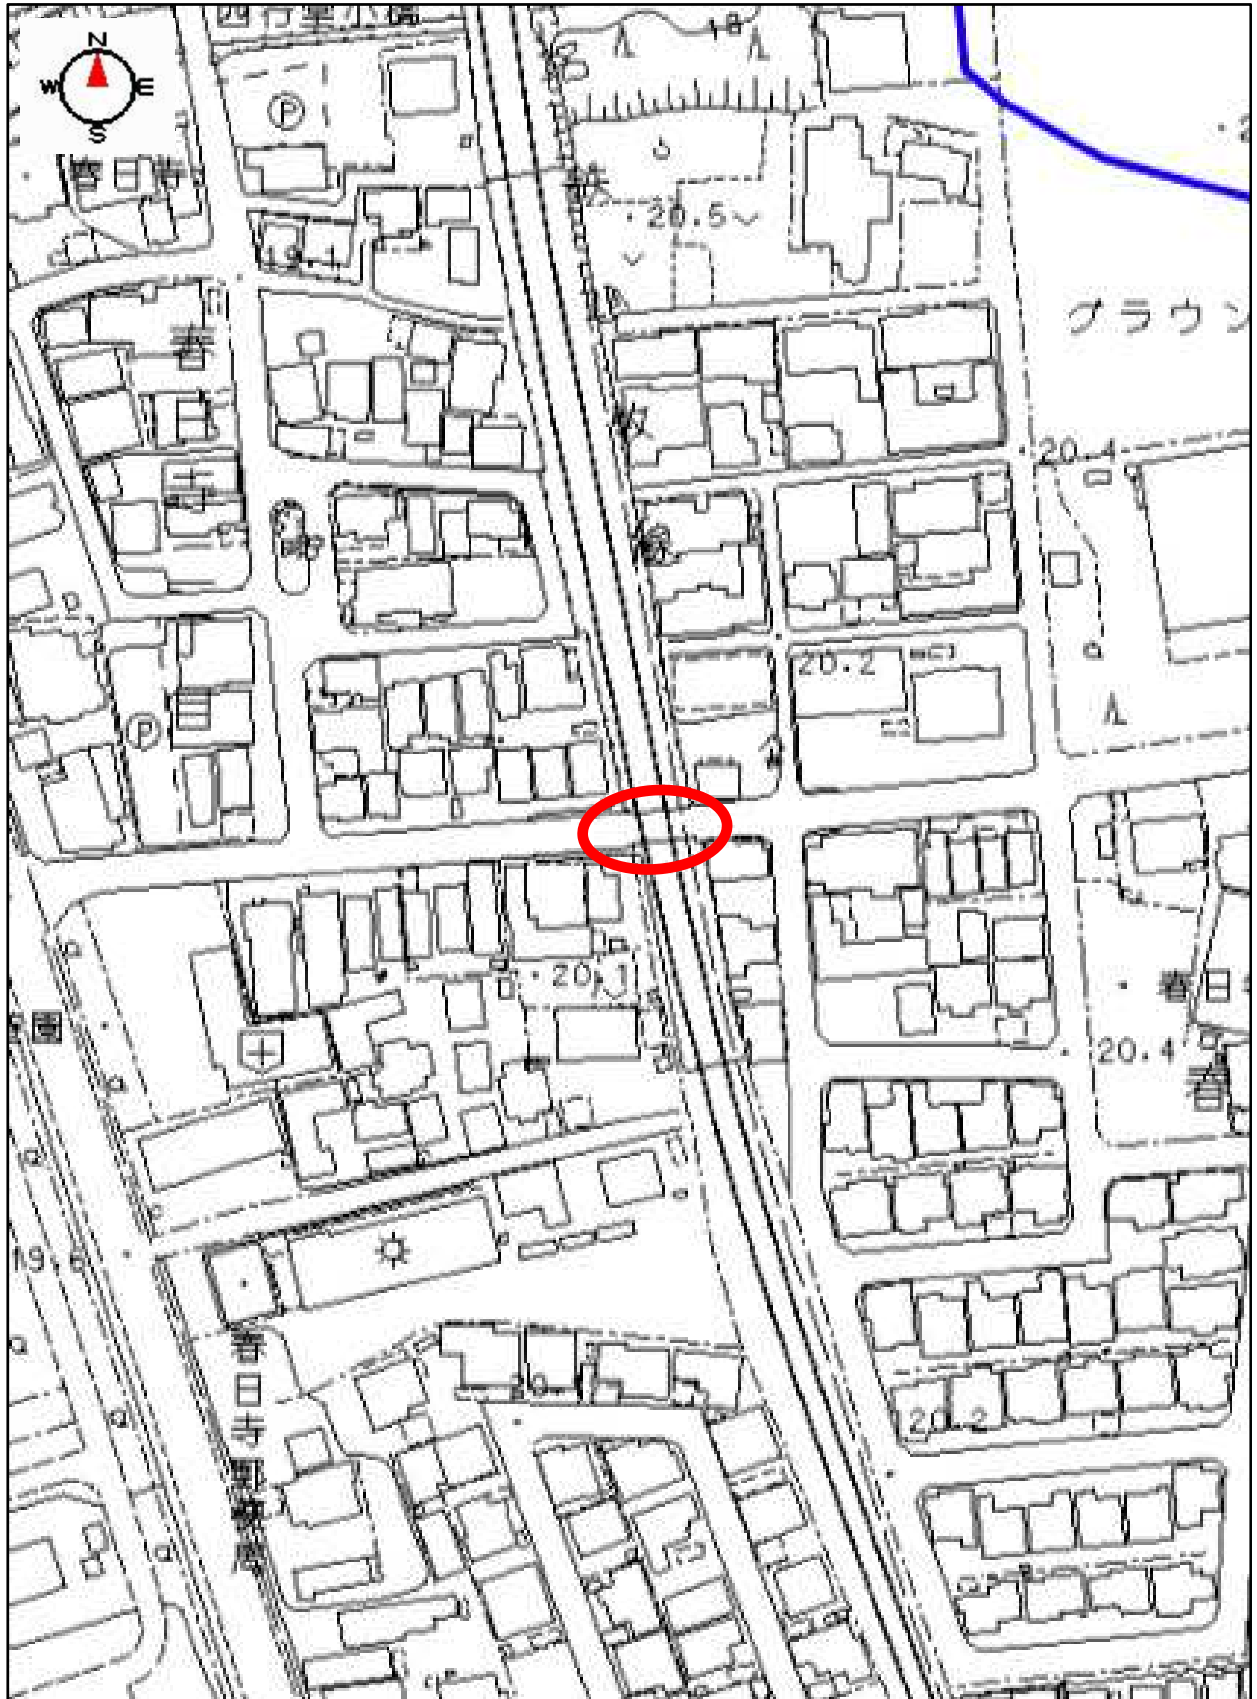

【小牧南小】No. 1 春日井6号踏切（春日寺2丁目地内）

要望：歩道を広げるなど、児童が安全に通行できるようにしてほしい。

- 【篠岡小】No. 1 市道池之内上末線 池之内 2900 付近の道路
- 【篠岡小】No. 2 市道池之内上末線 池之内 2900 付近の道路
- 【篠岡小】No. 3 市道池之内上末線 池之内 2476 付近の交差点

要望：No. 1 横断歩道の設置を強く望む。

No. 2 車道側にガードレールの設置やすれ違う車が待機できるように間隔を開けたポールの設置を強く望む。

No. 3 横断歩道の設置

【篠岡小】No. 4 県道明知小牧線 巡回バスのグリーンハイ
ツ前の停留所付近

要望：押しボタン式信号の設置、「学童に注意」などの路面表示の設置

【篠岡小】No.5 市道池之内上末線 池之内2345付近の交差点

要望：点滅式の信号、横断歩道等の設置を強く望む。

【一色小】No.1 岩崎 1533-4 付近
(一色小学校と岩崎保育園の間)

要望：T字路にカーブミラーを置く。

南北線に一時停止の看板などを設置する。