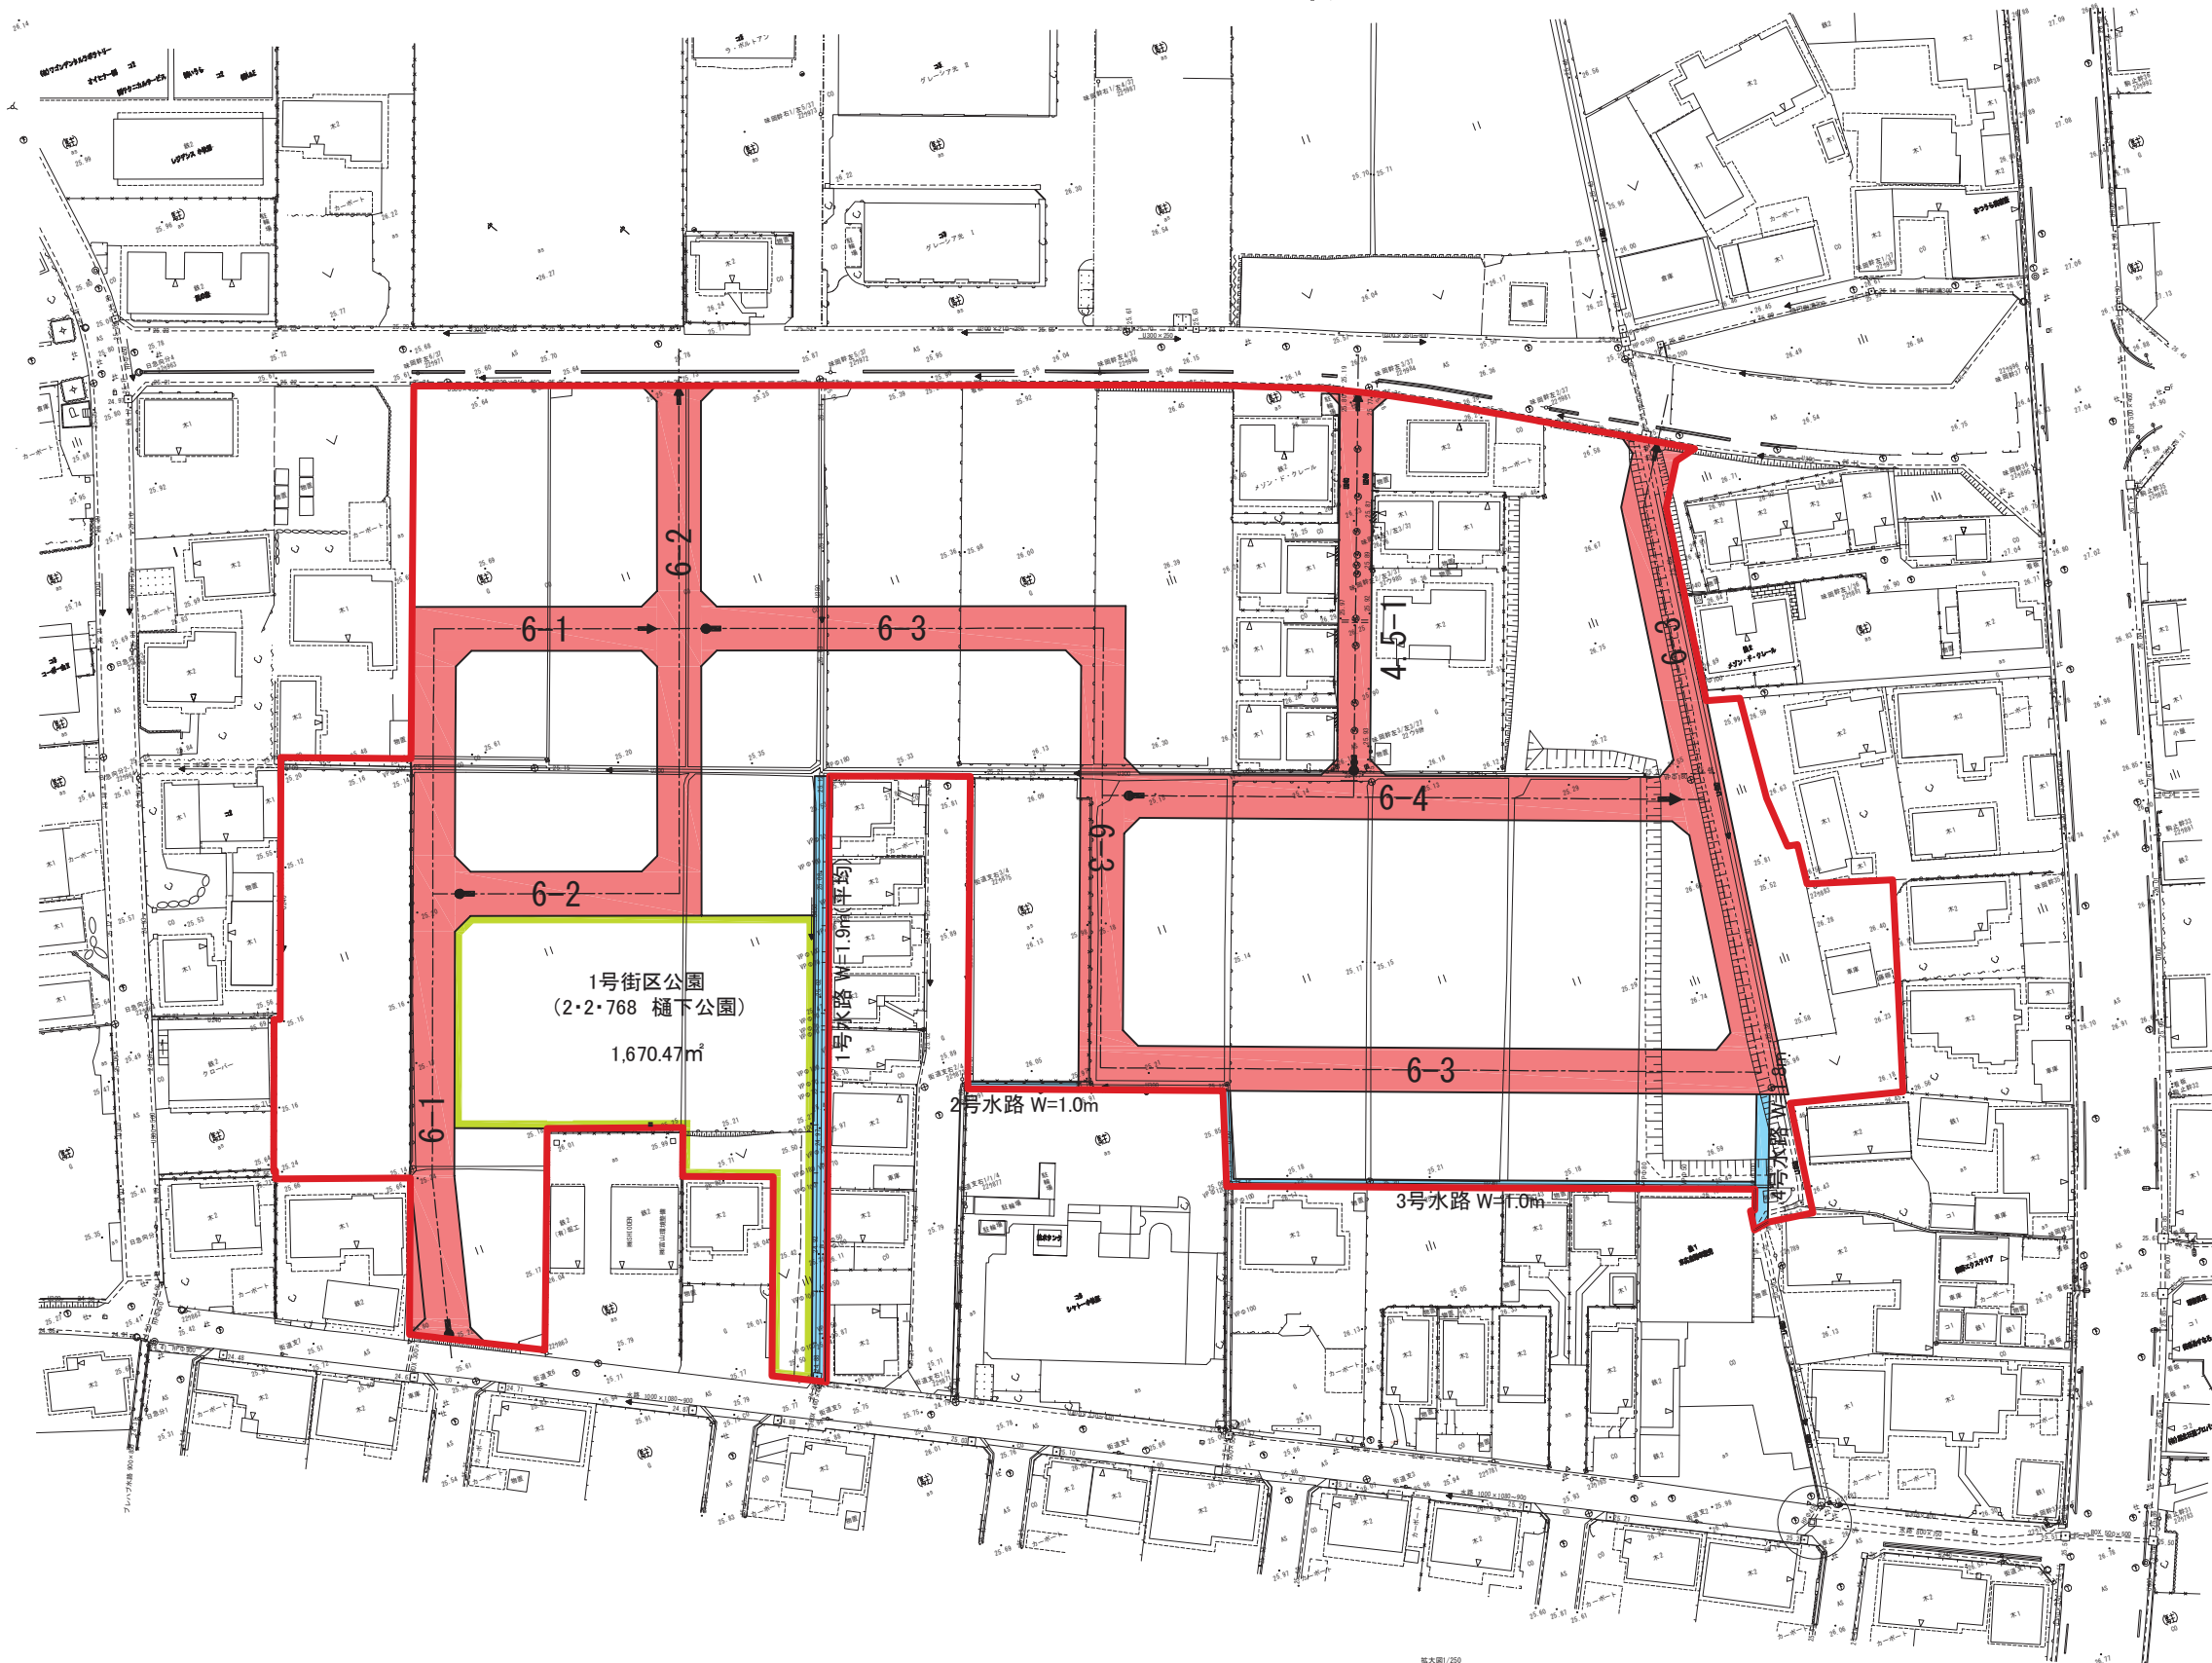

# 小牧原樋下土地区画整理事業

# 設計図

S=1:1000 (A3)

凡 例	
<span style="border: 2px solid red; display: inline-block; width: 10px; height: 10px;"></span>	土地区画整理事業 施行地区界
<span style="border: 2px solid red; display: inline-block; width: 10px; height: 10px;"></span>	区画道路
<span style="border: 2px solid green; display: inline-block; width: 10px; height: 10px;"></span>	公園
<span style="border: 2px solid blue; display: inline-block; width: 10px; height: 10px;"></span>	水路

事業名	小牧原樋下土地区画整理事業
施設等の名称	小牧原樋下地区
事業場所	小牧市大字小牧原新田内
図面名称	設計図
縮尺	S=1:1000
図面番号	
小牧原樋下土地区画整理組合	