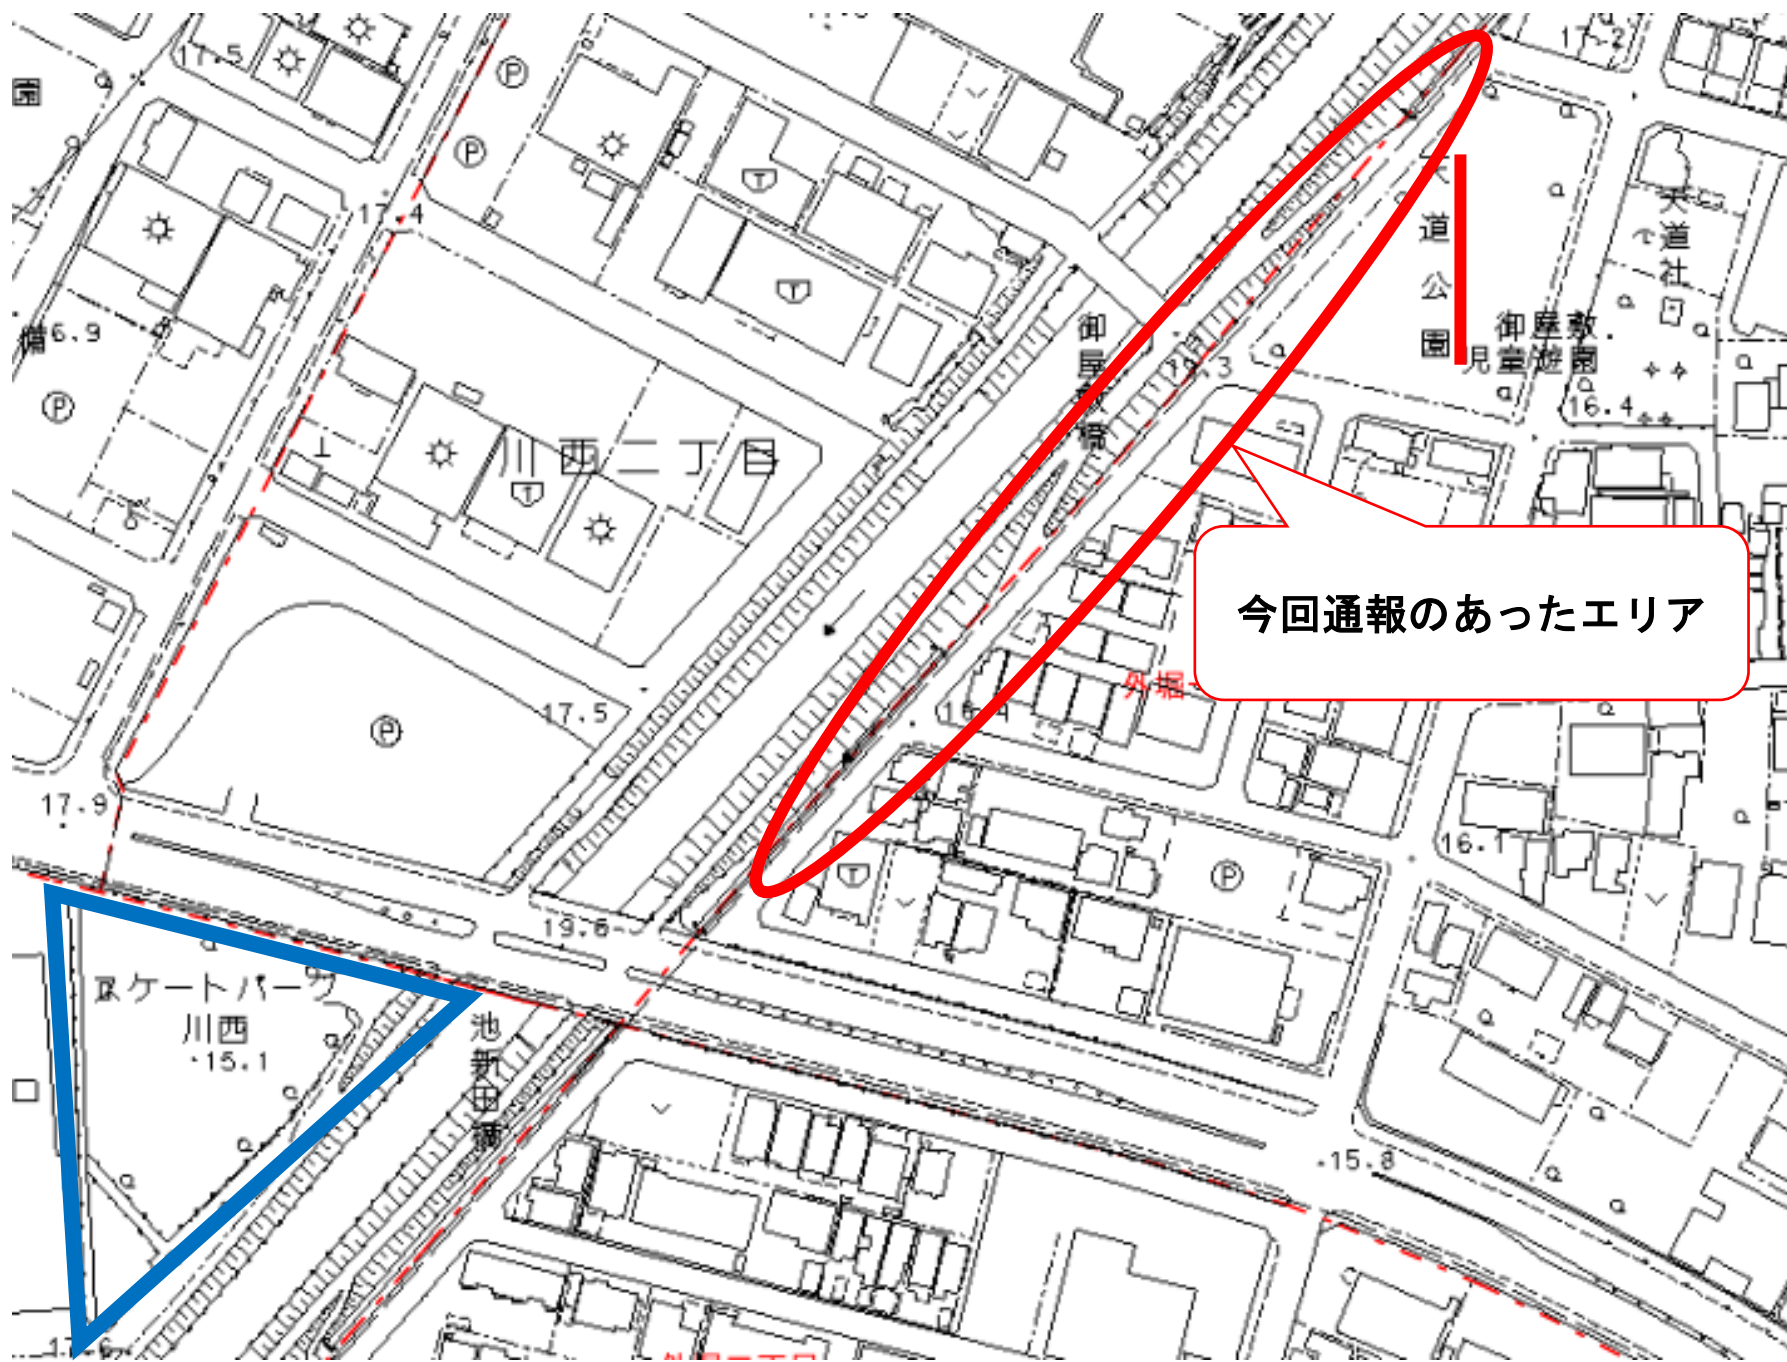

**天道公園付近や川沿いに路上駐車**

---

してスケートパーク川西を利用する人がいるとの情報がありました。

**路上駐車はご遠慮ください。**

---

小 牧 市

今回通報のあったエリア