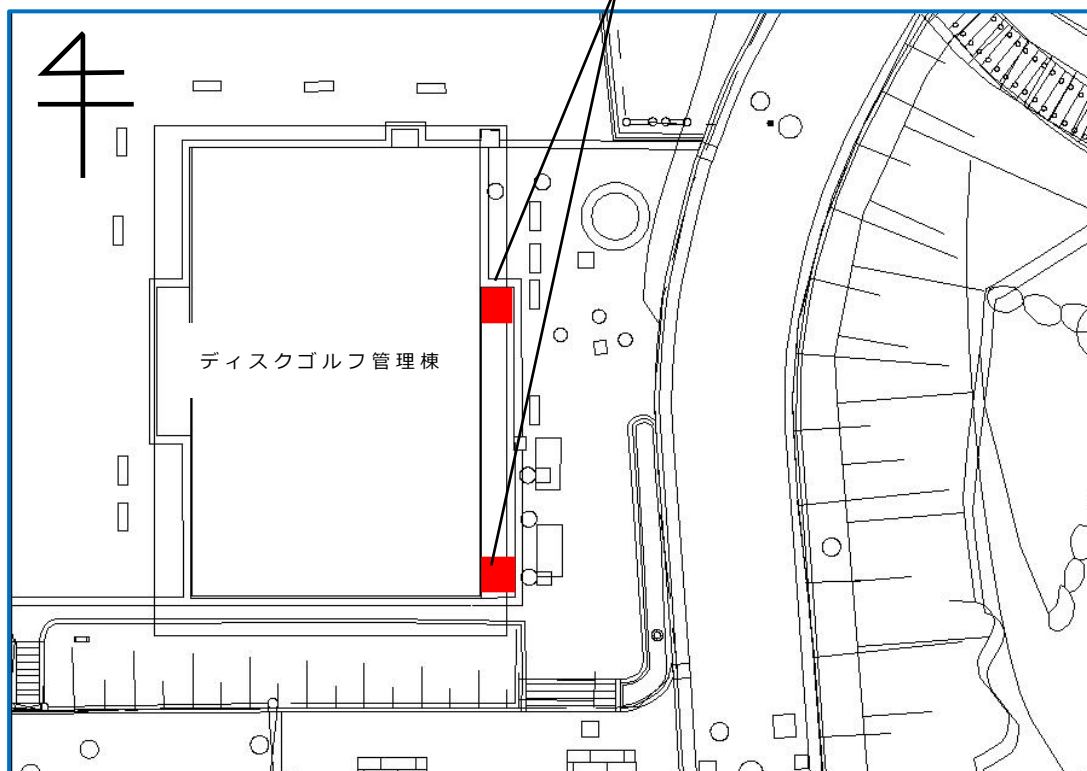

ソリスベリ管理棟前

パークゴルフ管理棟前

ディスクゴルフ管理棟内

横 1.66m×縦 1.16m×2 面

四季の家通路部

横 7.24m×縦 1.4m