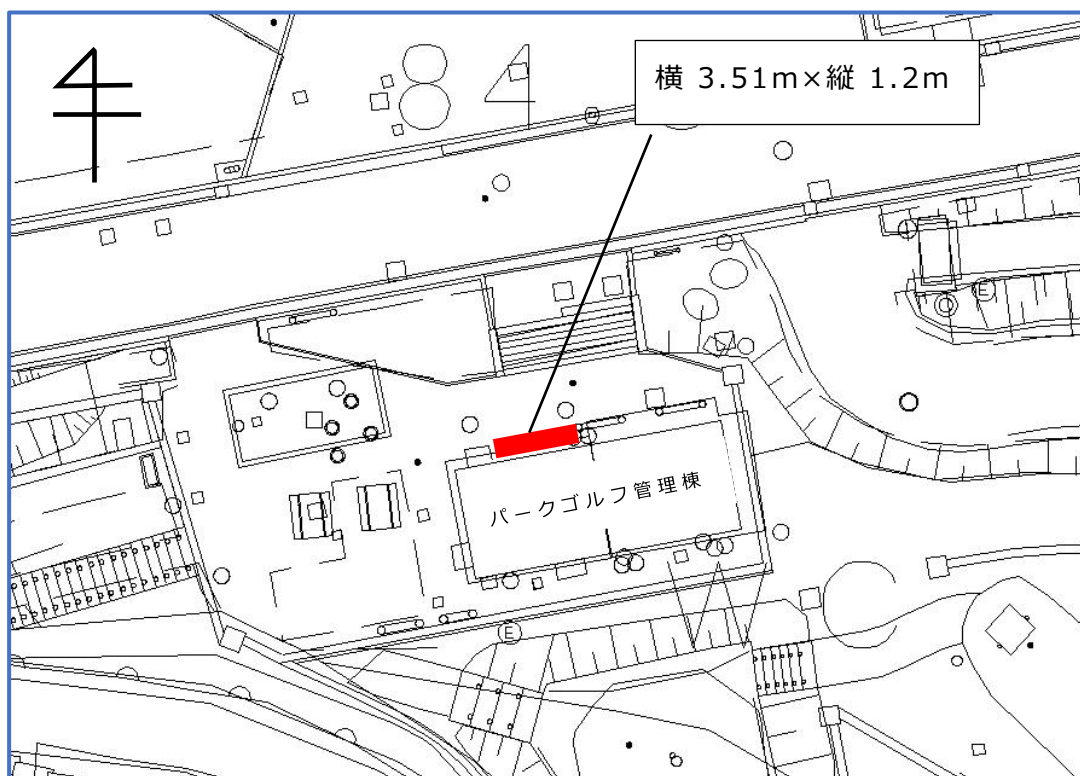

ソリスベリ管理棟前

パークゴルフ管理棟前

ディスクゴルフ管理棟内

横 1.66m×縦 1.16m×2 面

四季の家通路部

横 7.24m×縦 1.4m