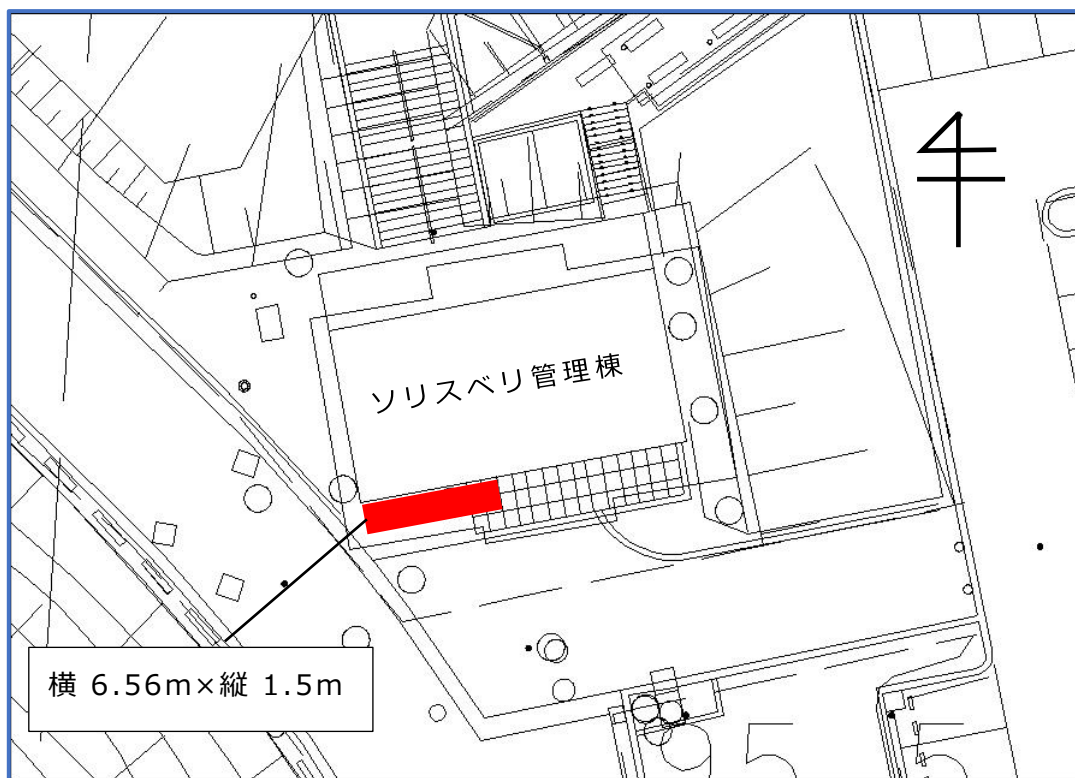

ソリスベリ管理棟前

パークゴルフ管理棟前

ディスクゴルフ管理棟内

横 1.66m×縦 1.16m×2 面

四季の家通路部

横 7.24m×縦 1.4m