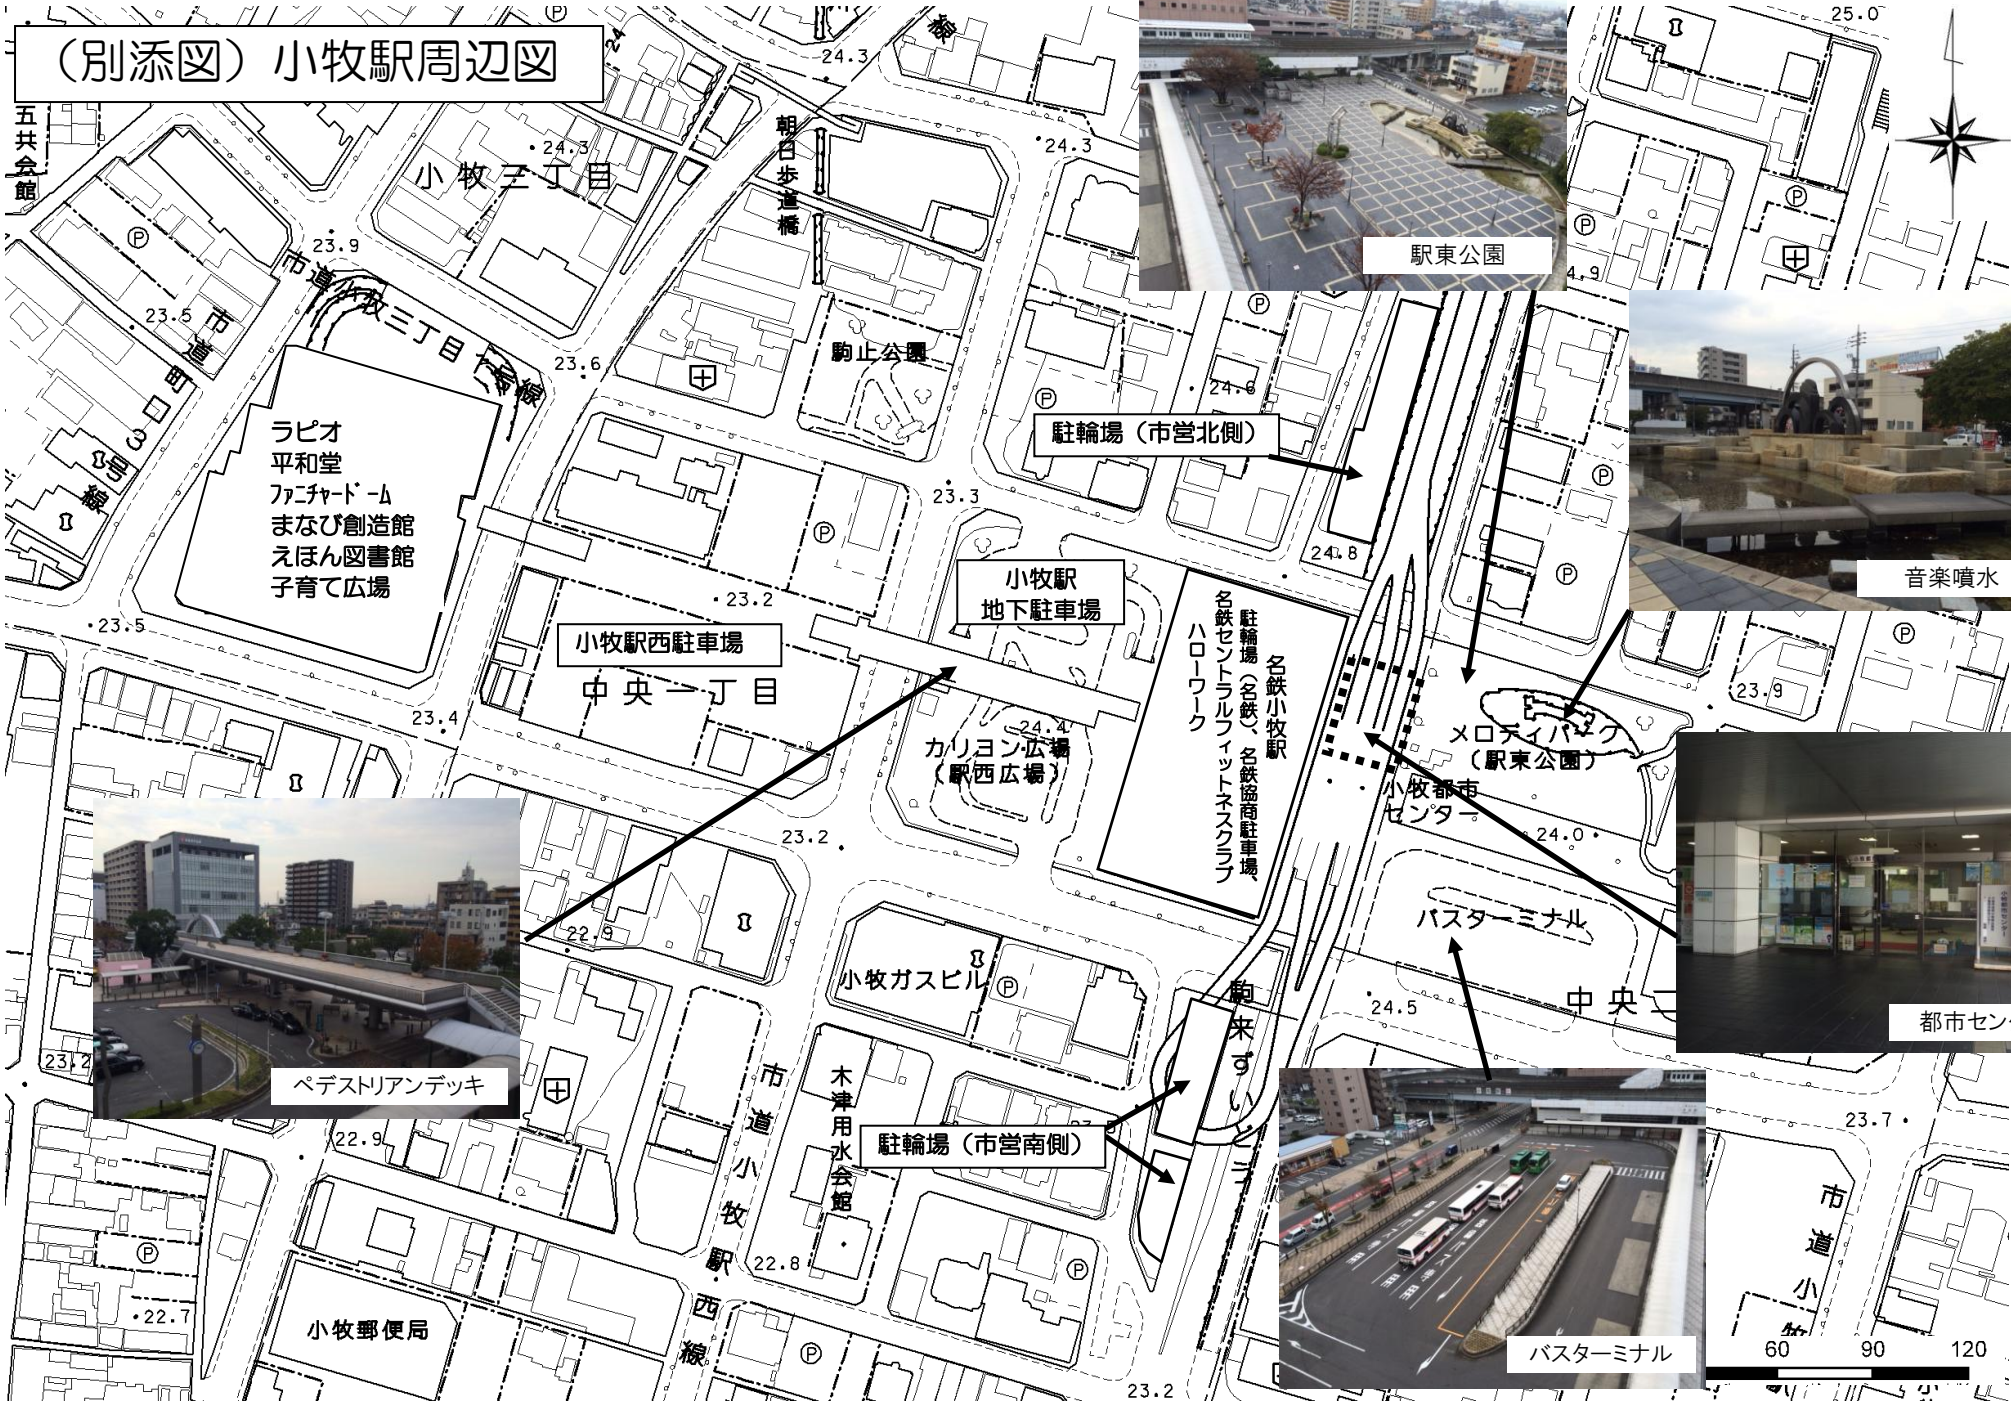

(別添図) 小牧駅周辺図

五共会館

小牧三丁目

ラピオ
平和堂
ファミマ
まなび創造館
えほん図書館
子育て広場

小牧駅西駐車場

中央一丁目

小牧駅
地下駐車場

カリヨン広場
(駅西広場)

駐輪場 (市営北側)

名鉄小牧駅
駐輪場(名鉄)・名鉄協商駐輪場
名鉄セントラルフィットネスクラブ
ハローワーク

駅前公園

音楽噴水

メロディパーク
(駅前公園)

小牧都市
センター

バスターミナル

中央二丁目

都市センター

駐輪場 (市営南側)

小牧ガスビル

木津用水会館

ペDESTリアンデッキ

小牧郵便局

バスターミナル

60 90 120

市道小牧

市道小牧

市道小牧
西線

小牧駅

市道小牧

駒来すい
ー