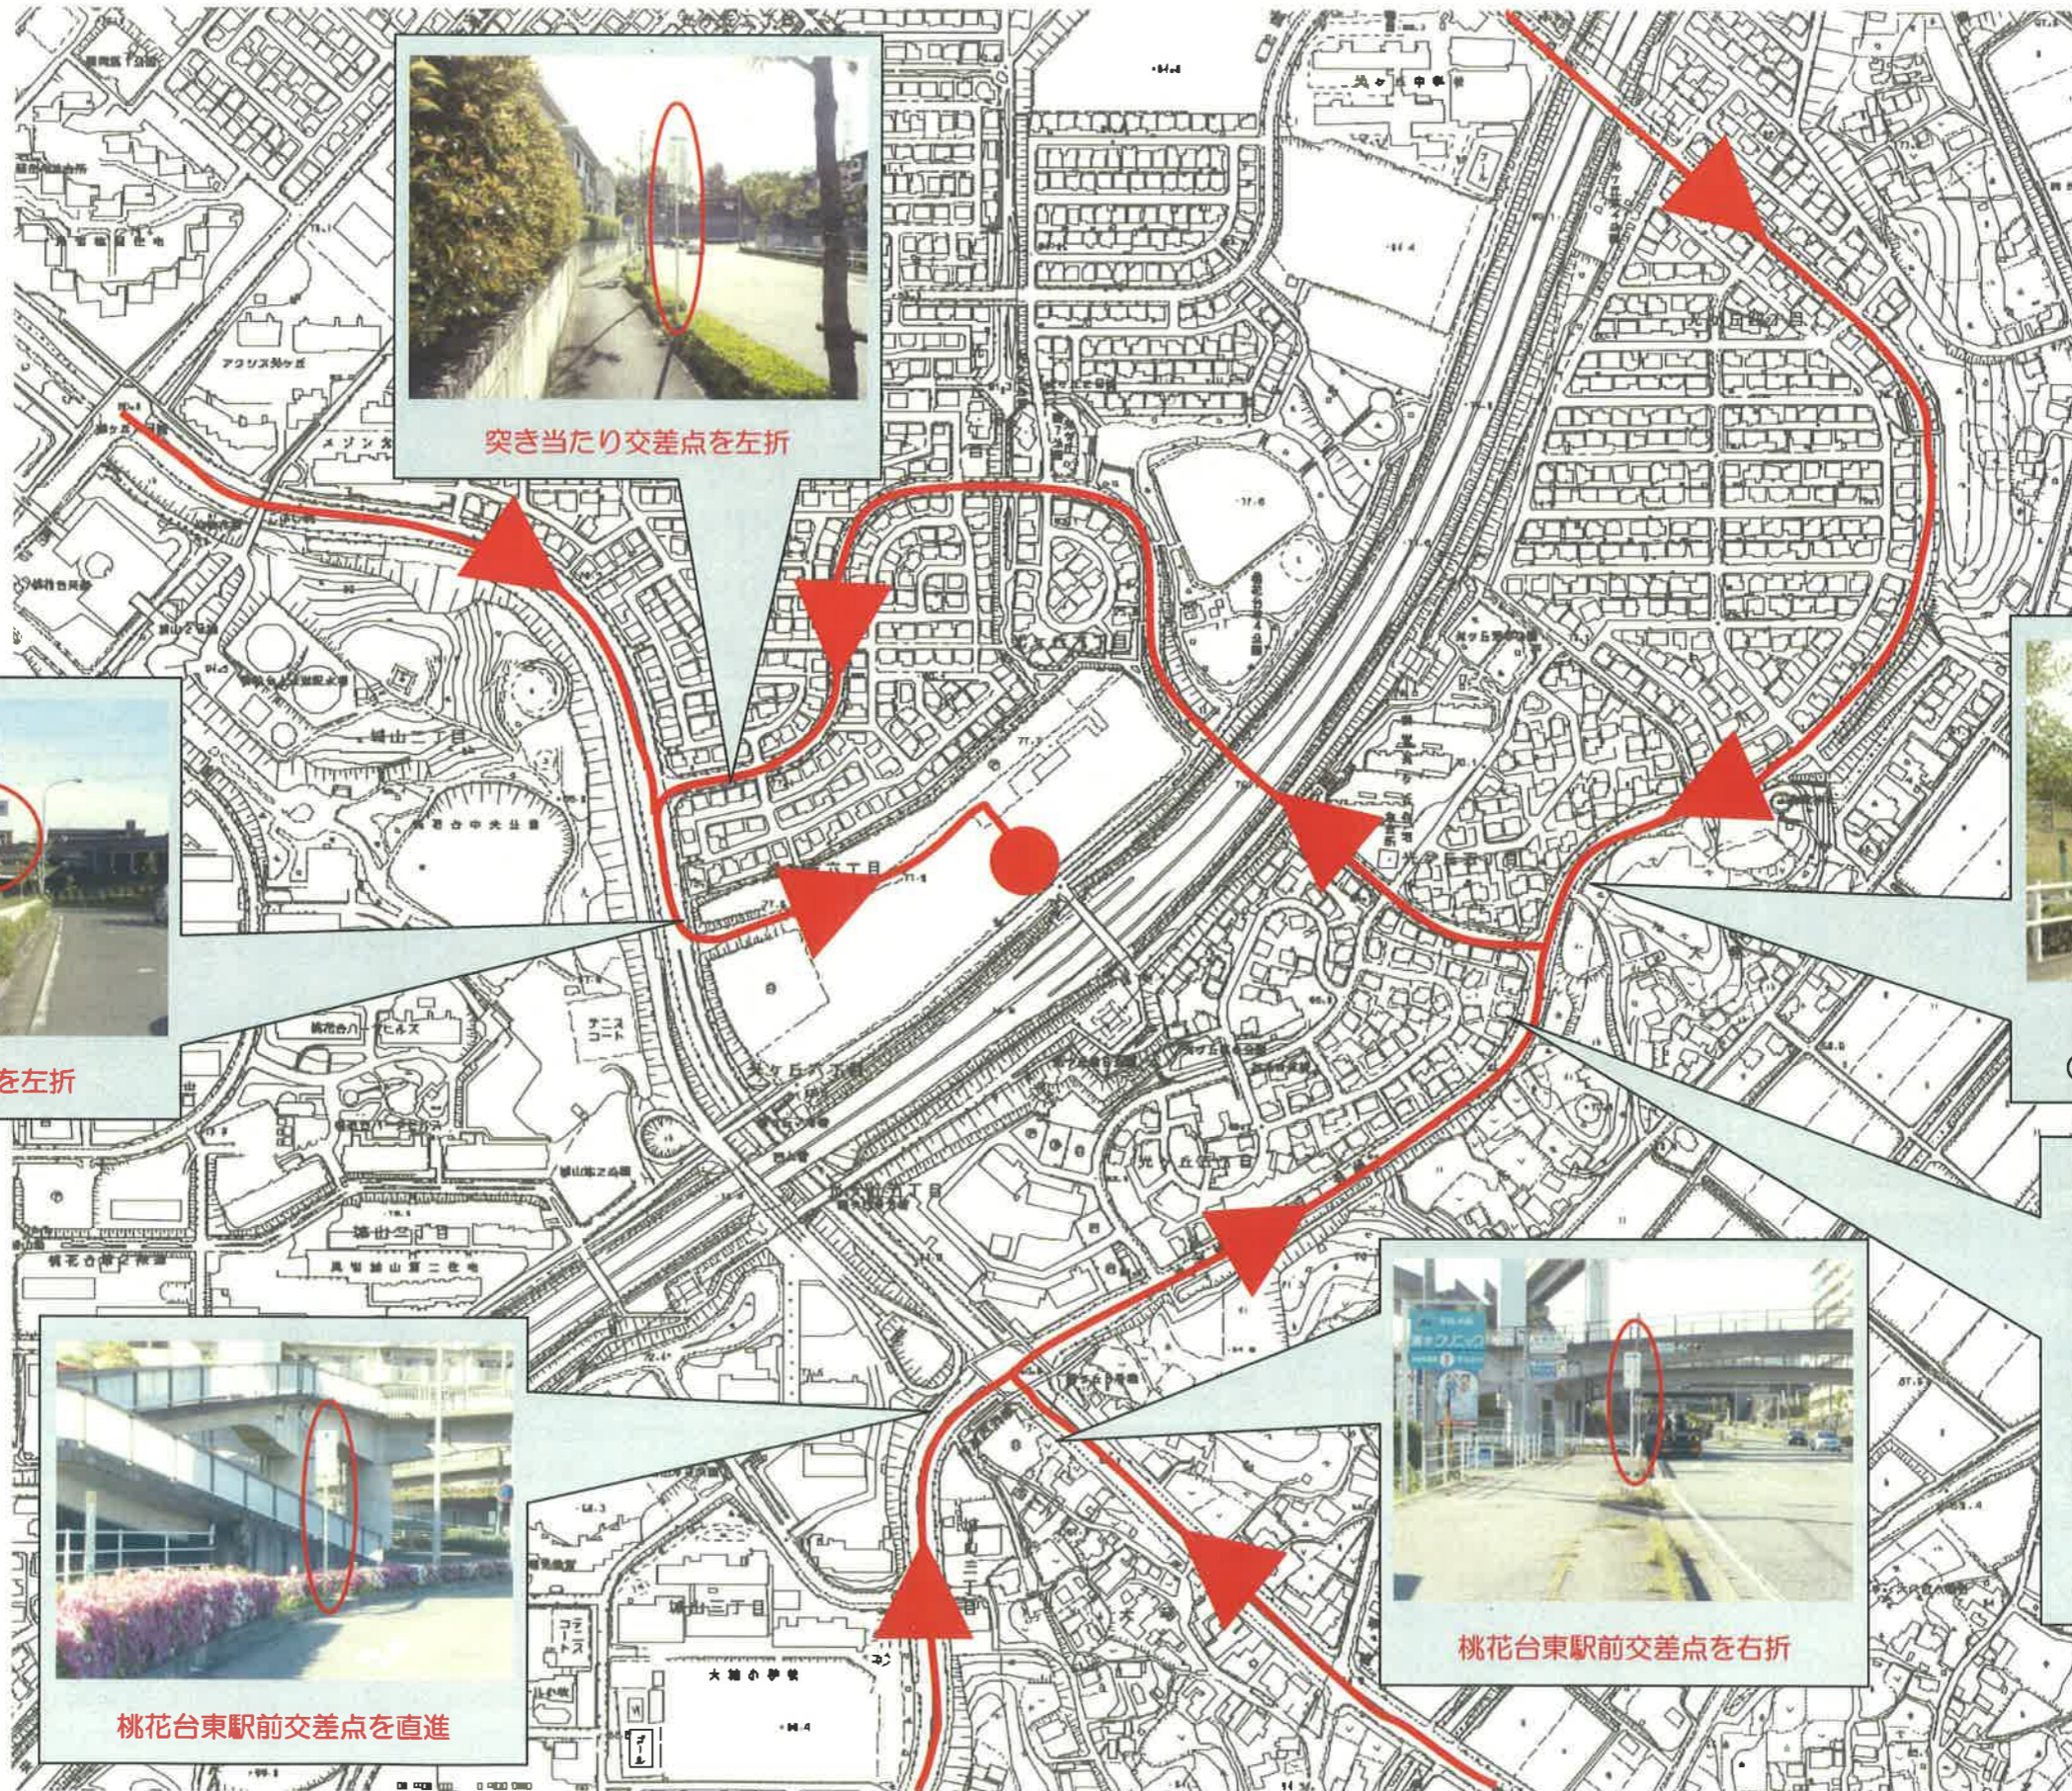

中央道桃花台バス停前ロータリー 自動車アクセス経路図

突き当たり交差点を左折

標識がある入口を左折

信号のないT字交差点を右折
(中央道を渡って約750m先)

桃花台東駅前交差点を直進

桃花台東駅前交差点を右折

信号のないT字交差点を左折
(桃花台東駅前交差点から約450m先)