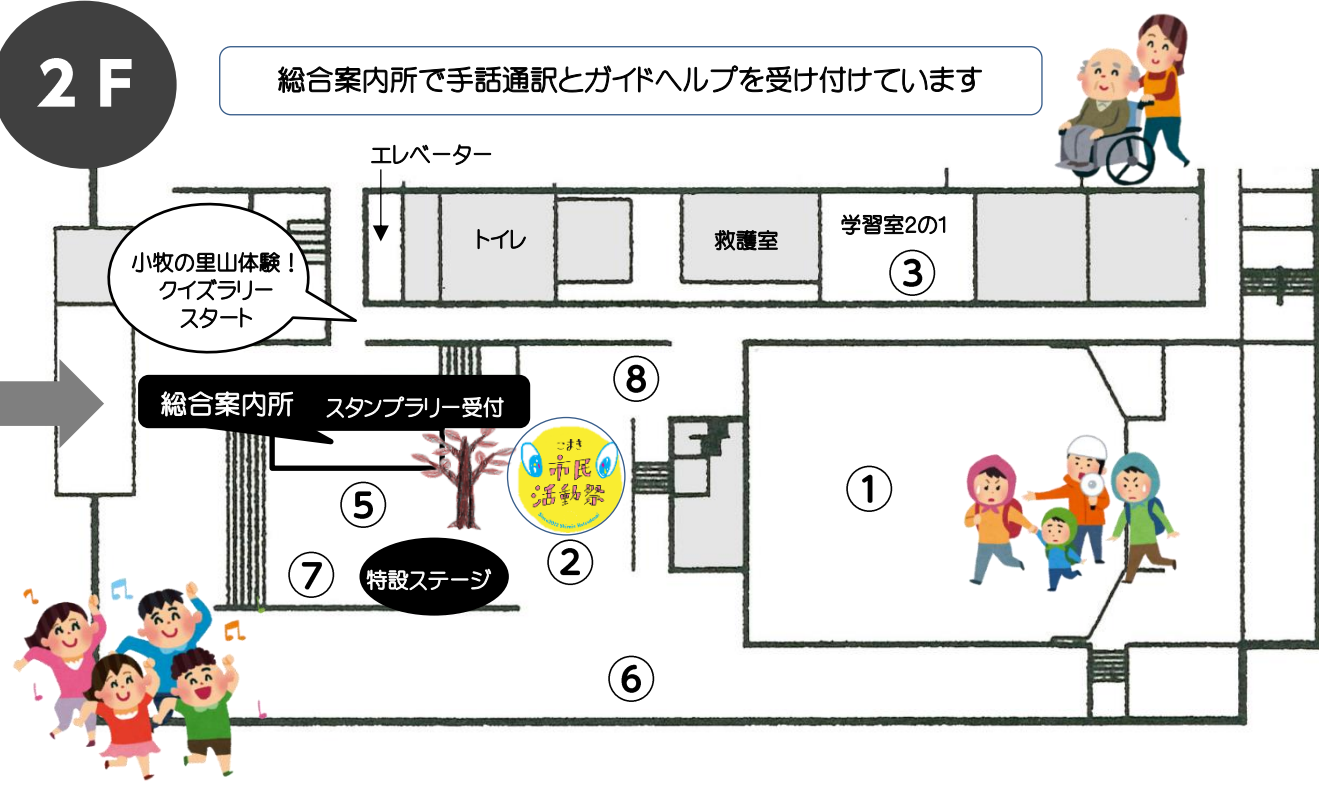

=スタンプラリーのスタンプのあるところ

### ●展示ロビー

5	ミゴンに乗って小牧歴史ミステリーツアー (各回2台、1台6名) ① 10:30~12:15着予定 ② 13:30~15:30着予定	総合案内所で 各回15分前に 受付 (多数の場合抽選)	小牧歴史ガイドボランティアたぶの木会 あおい交通(株) 
6	多文化団体によるブース出展 漢字オセロゲーム・海外のお菓子試食 民族衣装試着体験・国際交流活動の紹介 ビデオ上映 参加団体の活動紹介	講堂外南側	一色コスモスサポート学習の会 小牧市国際交流協会 
7	まちづくり団体による活動紹介 パソコン体験 小牧城見市のPR・ヨーヨー作り体験 活動紹介 のぶコーチン様館内グリーンティング	展示ロビー	(特)こまきe-コミュニティーネットワーク 小牧にぎわい隊 ウイメンズネットこまき 晴留屋プロジェクト
8	平成27年度小牧市市民活動助成金 交付団体活動紹介	講堂外北側	TUMKOの会・南部地区ボランティア連絡会・ミツ山子ども相撲・ここばりこまき

# 2F

総合案内所で手話通訳とガイドヘルプを受け付けています

会館正面入り口

### げんきにいきまい! 健康・福祉フロア

1	たまり場 桃花台で実践する、高齢者の交流と仲間づくりの場「たまり場」を再現します。麻雀や手芸などを通じて楽しい時間を過ごします。気軽にお立ち寄りください。	学習室 3の1	たまり場城山・たまり場いばあ協力:結いのまちづくり応援隊 
2	おげんき横丁 10団体がブースを並べ活動を紹介! 手話・ハンドマッサージ・口臭チェックなどの体験のほか、障がい者の就職相談、企業団体による試食&試飲もあります。	学習室 3の2	一寸奉仕こまき・(特)生命の貯蓄体操普及会・マハロ・手話サークルおてだま・介護ボランティアは~もに~・こまき歯っ磨るテイスターズ・ドリフ(株)・(株)フレスト・生活協同組合コープあいち小牧センター・(株)コモ
3	ふれあいいきいきサロン 作品展	通路	協力:おりづる久保、久保一色、田原、久保山、本庄、東田中、岩崎東区・中区、岩崎団地の各ふれあいいきいきサロン