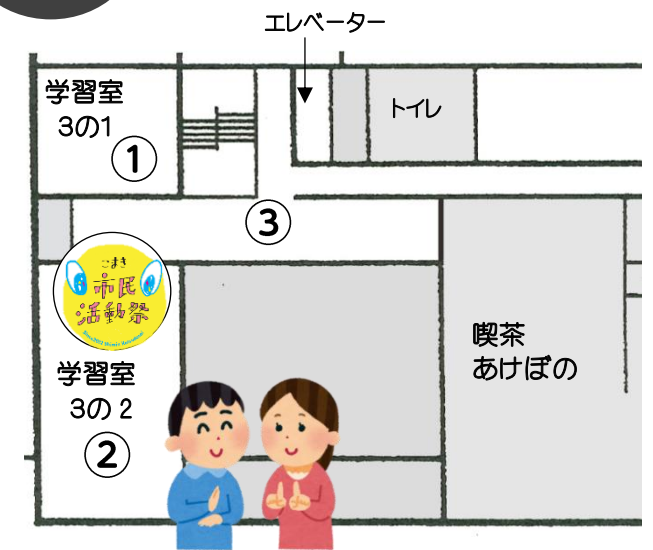

げんきにいきまい! 健康・福祉フロア

1	たまり場 桃花台で実践する、高齢者の交流と仲間づくりの場「たまり場」を再現します。麻雀や手芸などを通じて楽しい時間を過ごします。気軽にお立ち寄りください。	学習室 3の1	たまり場城山・たまり場いばあ協力:結いのまちづくり応援隊
2	おげんき横丁 10団体がブースを並べ活動を紹介! 手話・ハンドマッサージ・口臭チェックなどの体験のほか、障がい者の就職相談、企業団体による試食&試飲もあります。	学習室 3の2	一寸奉仕こまき・(特)生命の貯蓄体操普及会・マハロ・手話サークルおてだま・介護ボランティアは~もに~・こまき歯っ磨るテイスターズ・ドリフ(株)・(株)フレスト・生活協同組合コープあいち小牧センター・(株)コモ
3	ふれあいいきいきサロン 作品展	通路	協力:おりづる久保、久保一色、田原、久保山、本庄、東田中、岩崎東区・中区、岩崎団地の各ふれあいいきいきサロン