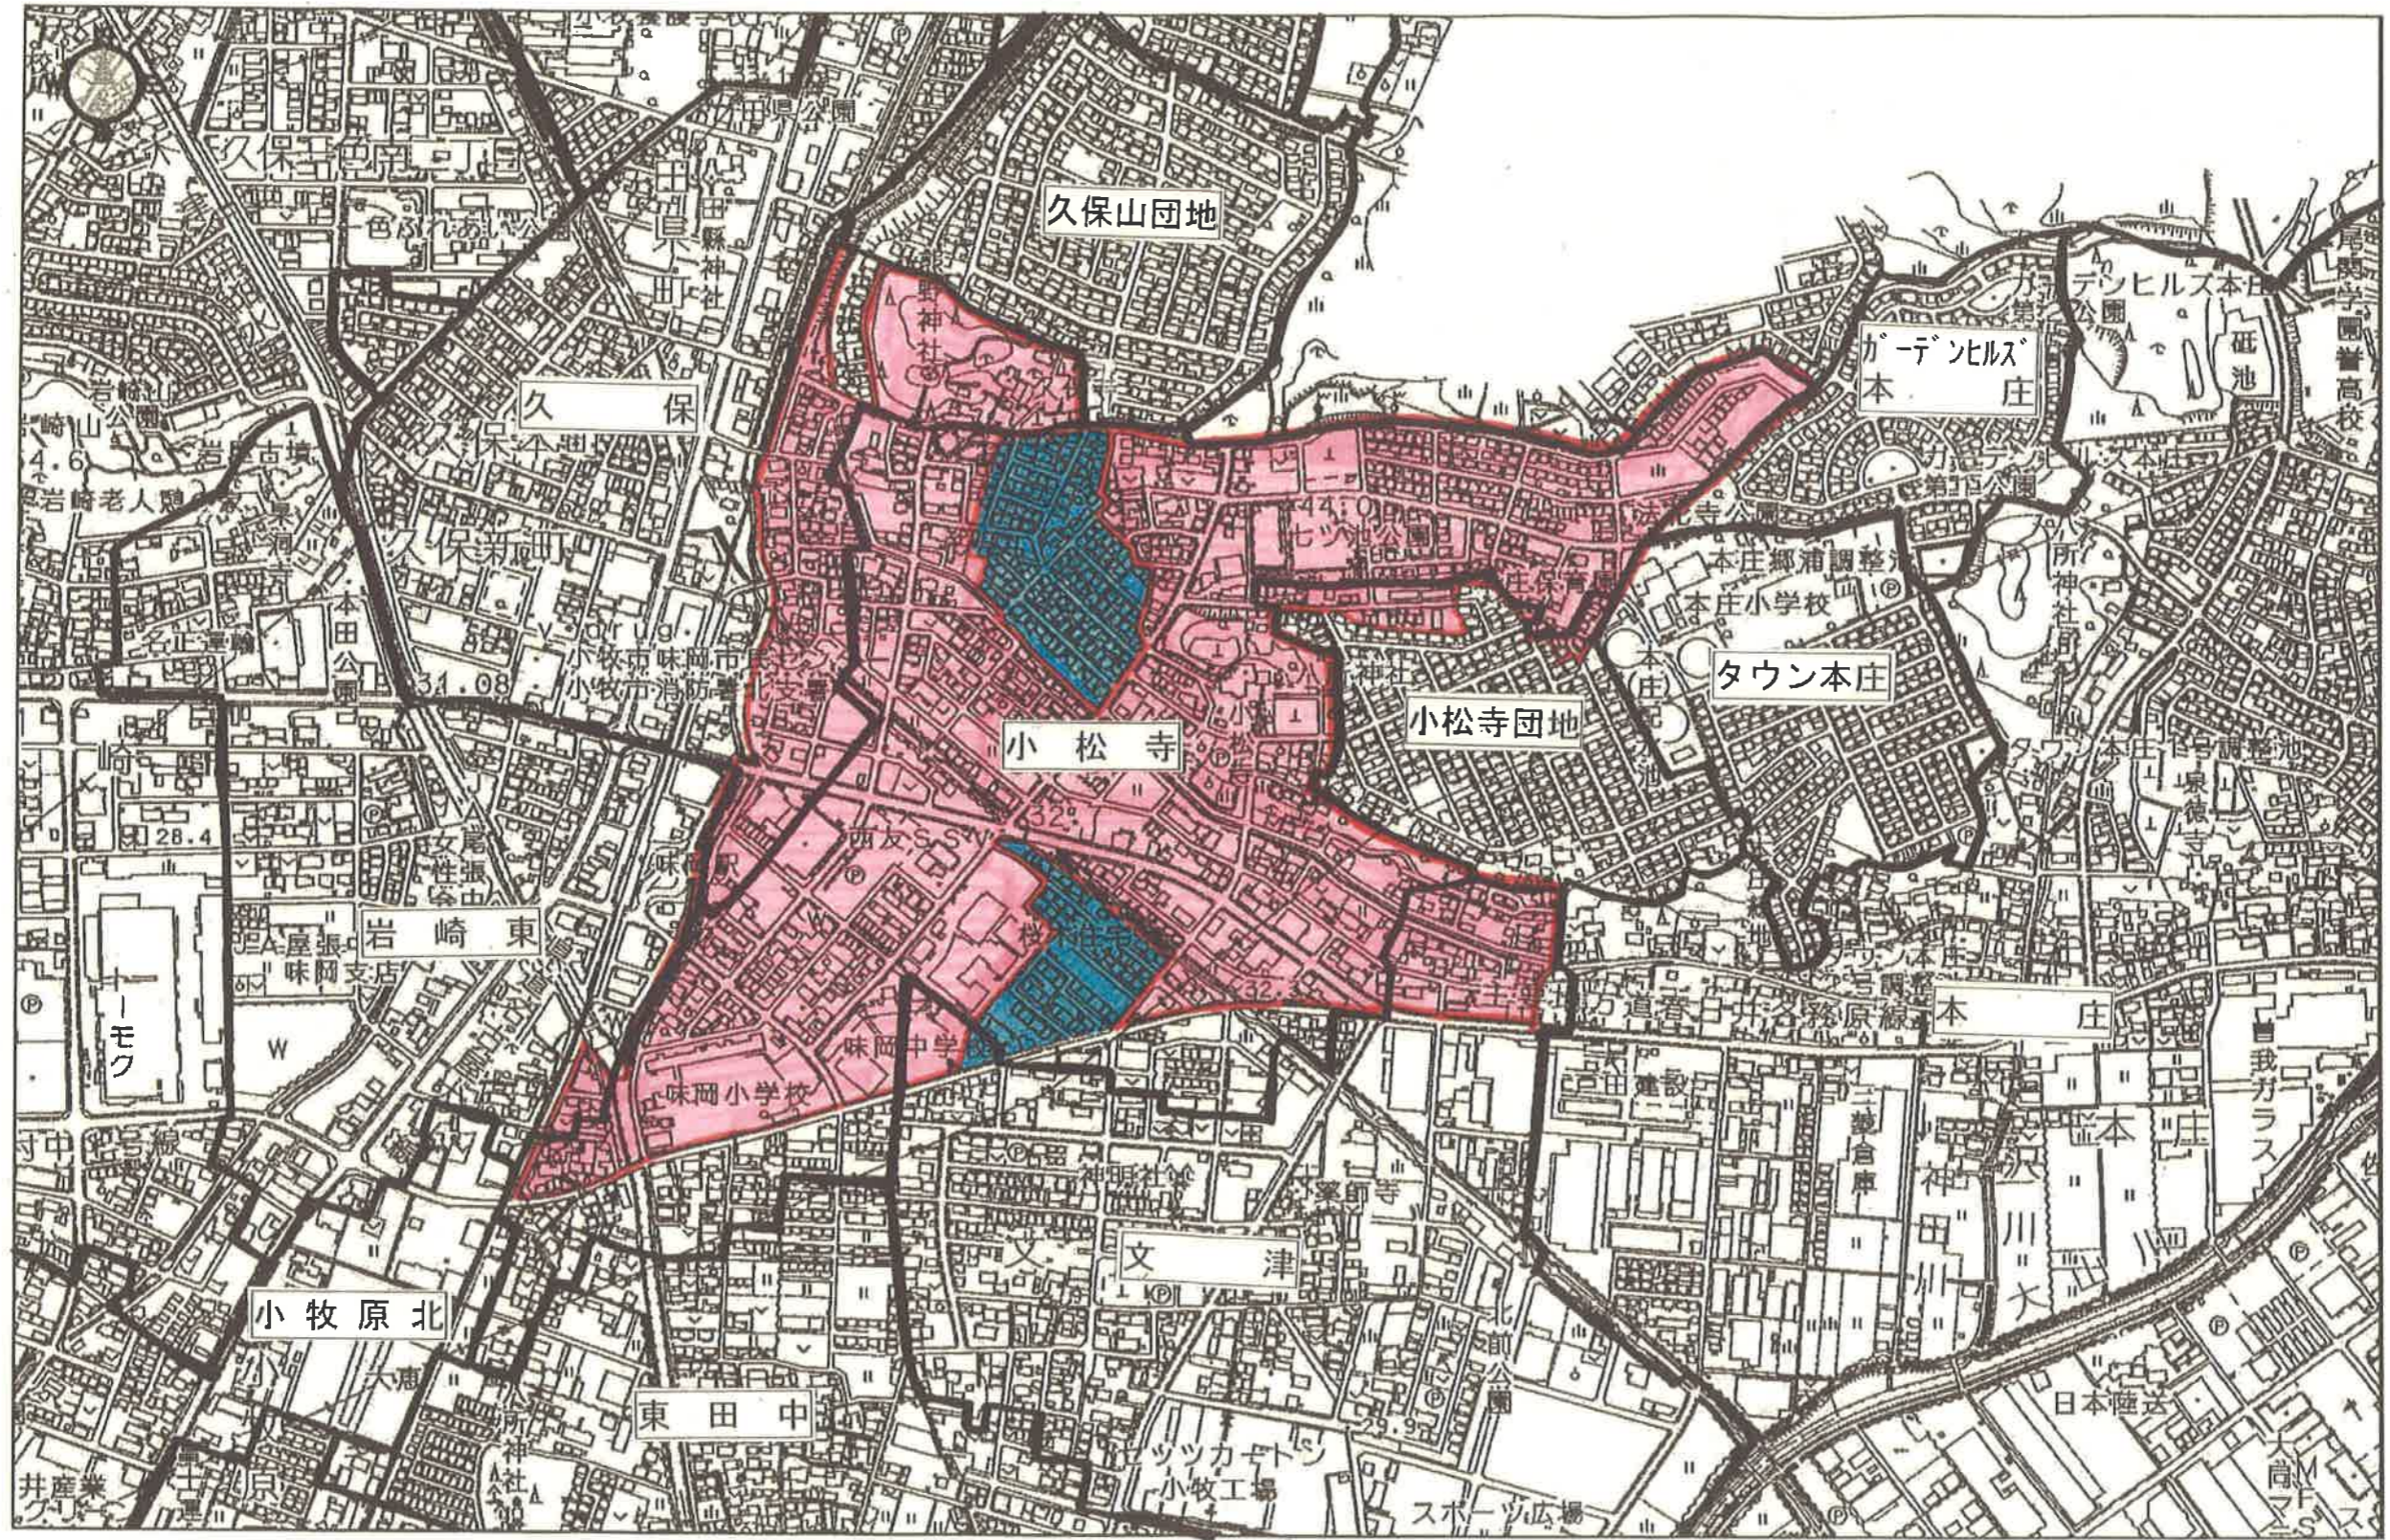

区画整理事業内外図

1:10,000

- 小牧小松寺土地区画整理事業範囲
- 区画整理地外であるが今回町名設定を行う箇所
- 太線は行政区域、囲い込み名称は行政区名