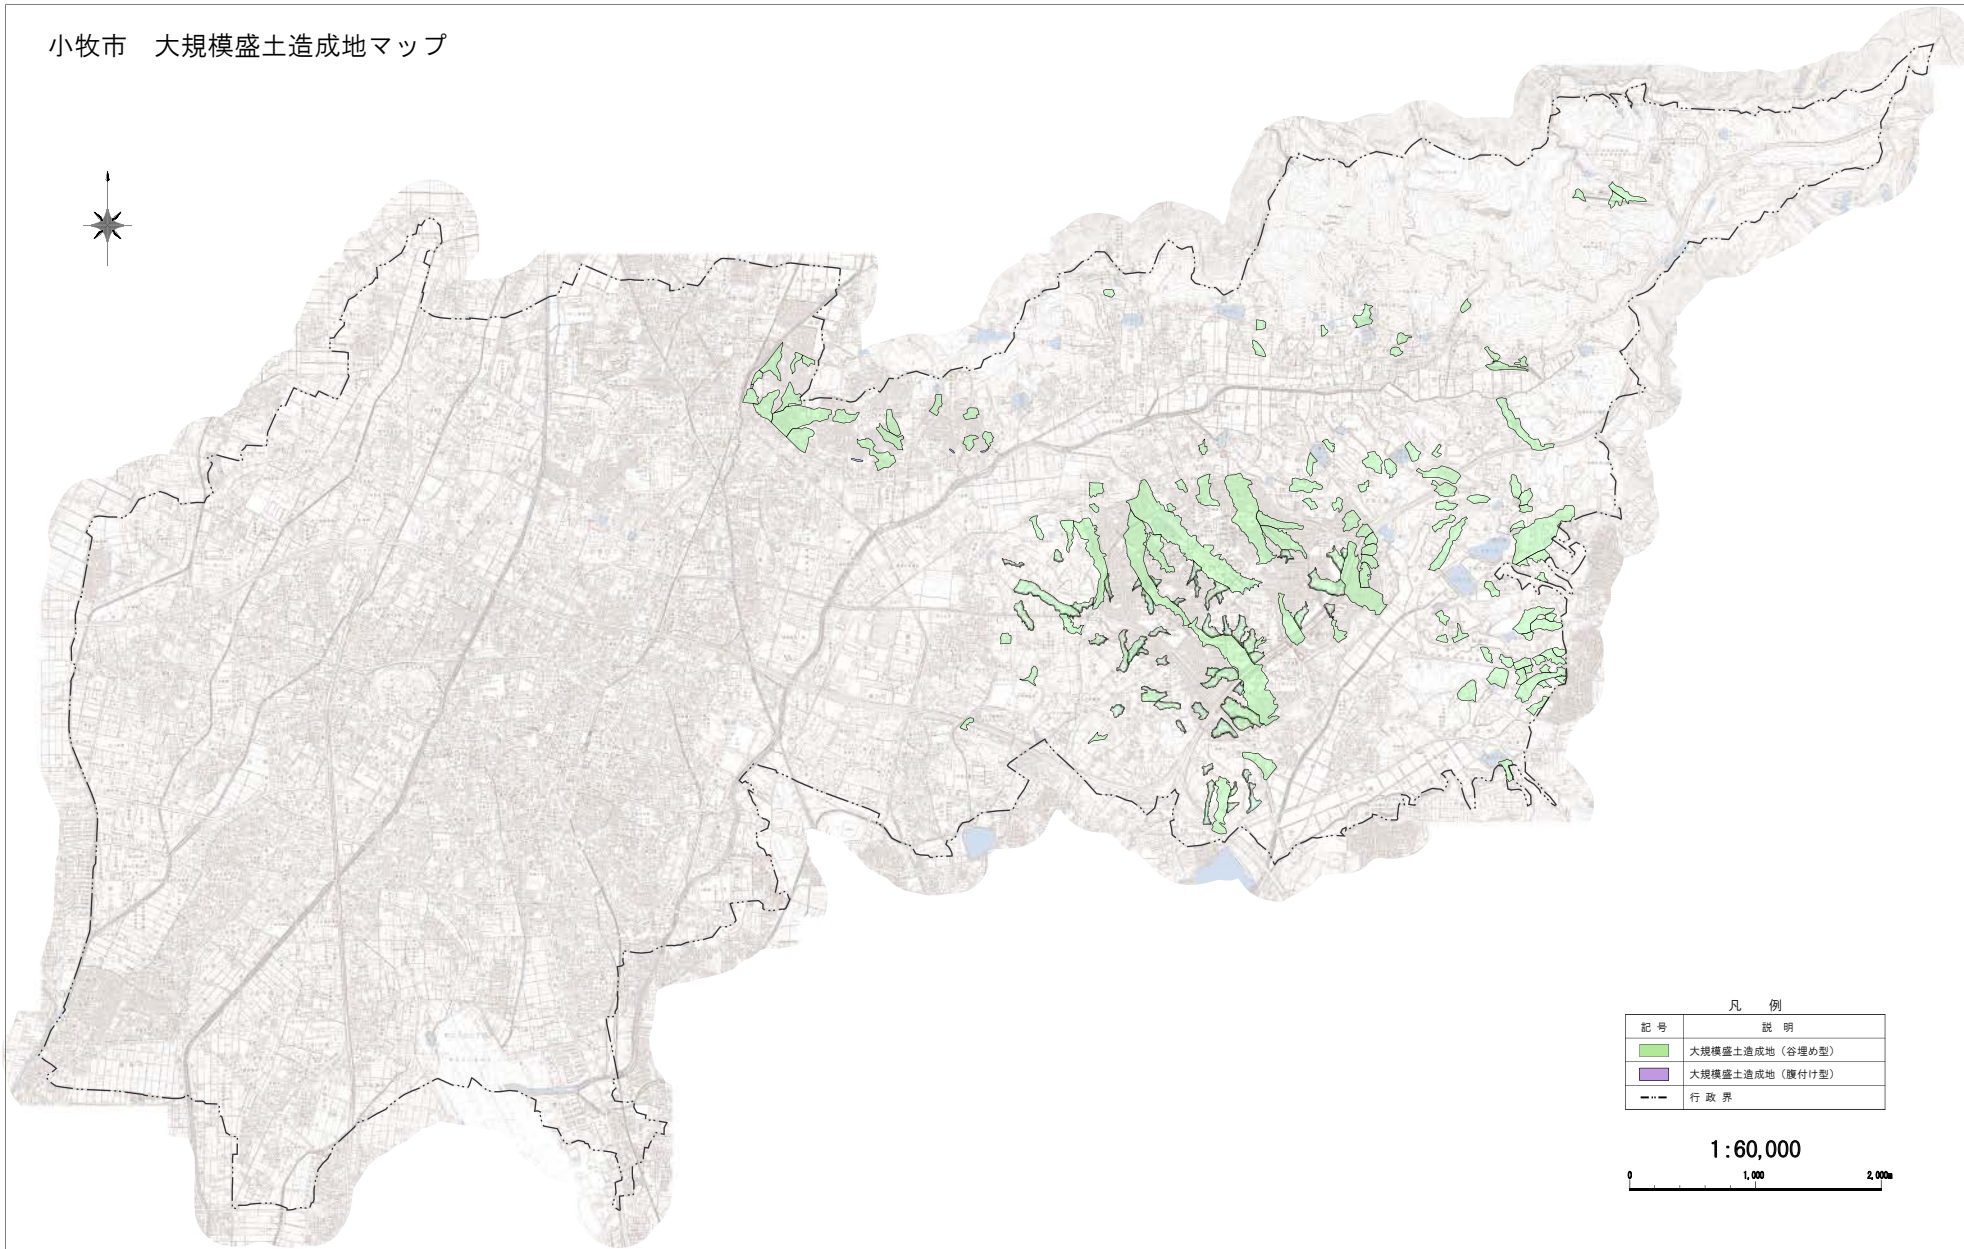

小牧市 大規模盛土造成地マップ

凡 例	
記号	説明
	大規模盛土造成地（谷埋め型）
	大規模盛土造成地（腰付け型）
	行政界

1:60,000