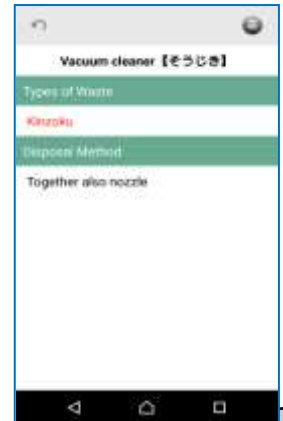

Komaki City

Ứng dụng tách rác

さんあ〜る

Chức năng

【Nhà】

【Lịch】

【Hướng dẫn cách ly】

【Tìm kiếm Danh mục】