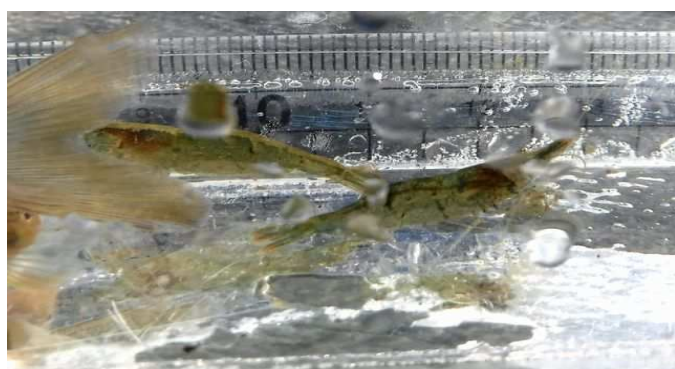

薬師川 伊勢浦橋

	魚類	貝類	水生昆虫等	その他
渇水期	オイカワ タモロコ メダカ ヨシノボリ			アメリカザリガニ スジエビ ヌマエビ ヤナギモ クサモ アオミドロ

オイカワ

ヨシノボリ、タモロコ

ヌマエビ

ヤナギモ

薬師川 古川橋

	魚類	貝類	水生昆虫等	その他
渇水期	オイカワ カマツカ ヨシノボリ ヌマチチブ			ヌマエビ スジエビ ウシガエルのオタマジャクシ
	 <p>カマツカ、ヨシノボリ、オイカワ</p>		 <p>オタマジャクシ、ヌマチチブ</p>	
	 <p>ヌマエビ、スジエビ</p>			