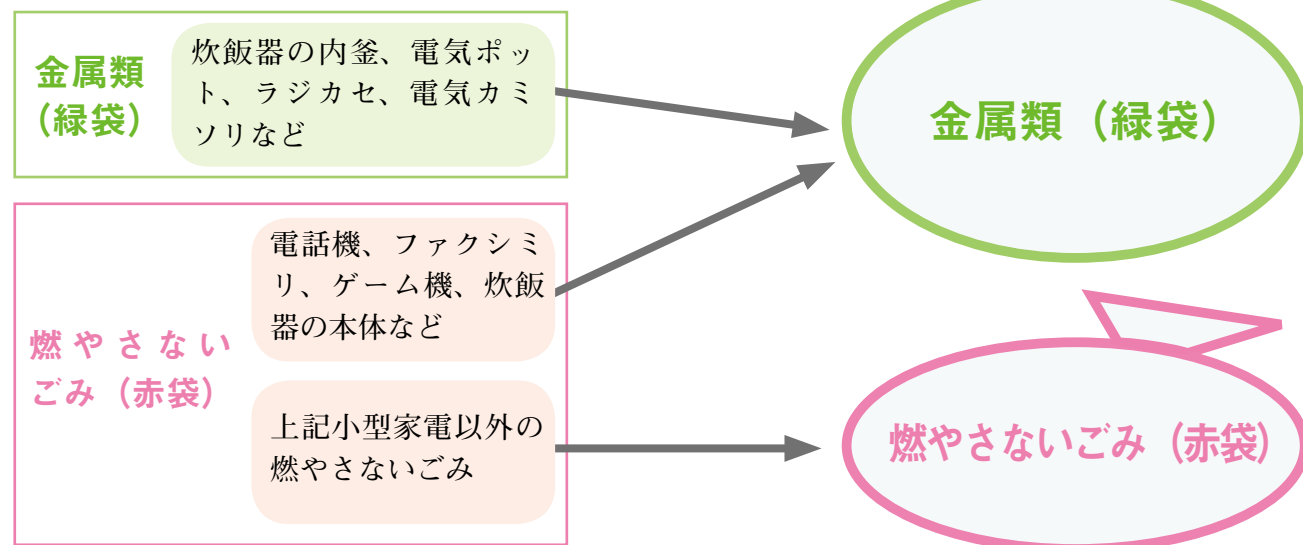

分類方法

現在の分類方法

広報こまき

KOMAKI

3月15日号
No.1163

◆毎月2回、1日と15日に発行しています。
発行/小牧市役所 ☎0568-72-2101 (代)
〒485-8650 愛知県小牧市堀の内一丁目1番地
<http://www.city.komaki.aichi.jp/>
編集/市長公室 秘書広報課 広報係

携帯電話用ホームページ

小牧市の人口【平成24年2月1日現在】

総人口：153,610人／男77,804人、女75,806人 世帯数：62,567世帯

目の不自由な方へ 声の広報と点字の広報を用意しています。

大豆インクを使用しています

古紙含有率100%の再生紙を使用しています