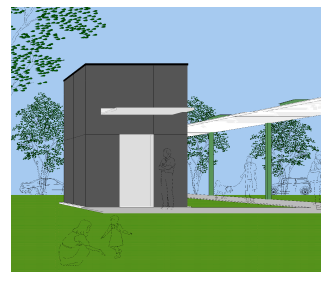

小牧駅西駅前広場 暫定計画平面図 (令和3年3月末時点)

凡例

	車道
	歩道
	植栽等

十六銀行

小牧市中央図書館
(R3.3.27開館予定)

駒止公園

名鉄小牧駅ビル

広場南側については、周辺の駐車場の利用状況等を踏まえ、将来的には芝生広場を整備する予定です。
(整備イメージ)

小牧駅地下駐車場の地下1.2階と地上を結ぶエレベーターを整備
(整備イメージ)

西側の公共トイレを建替え (洋式化)
(整備イメージ)