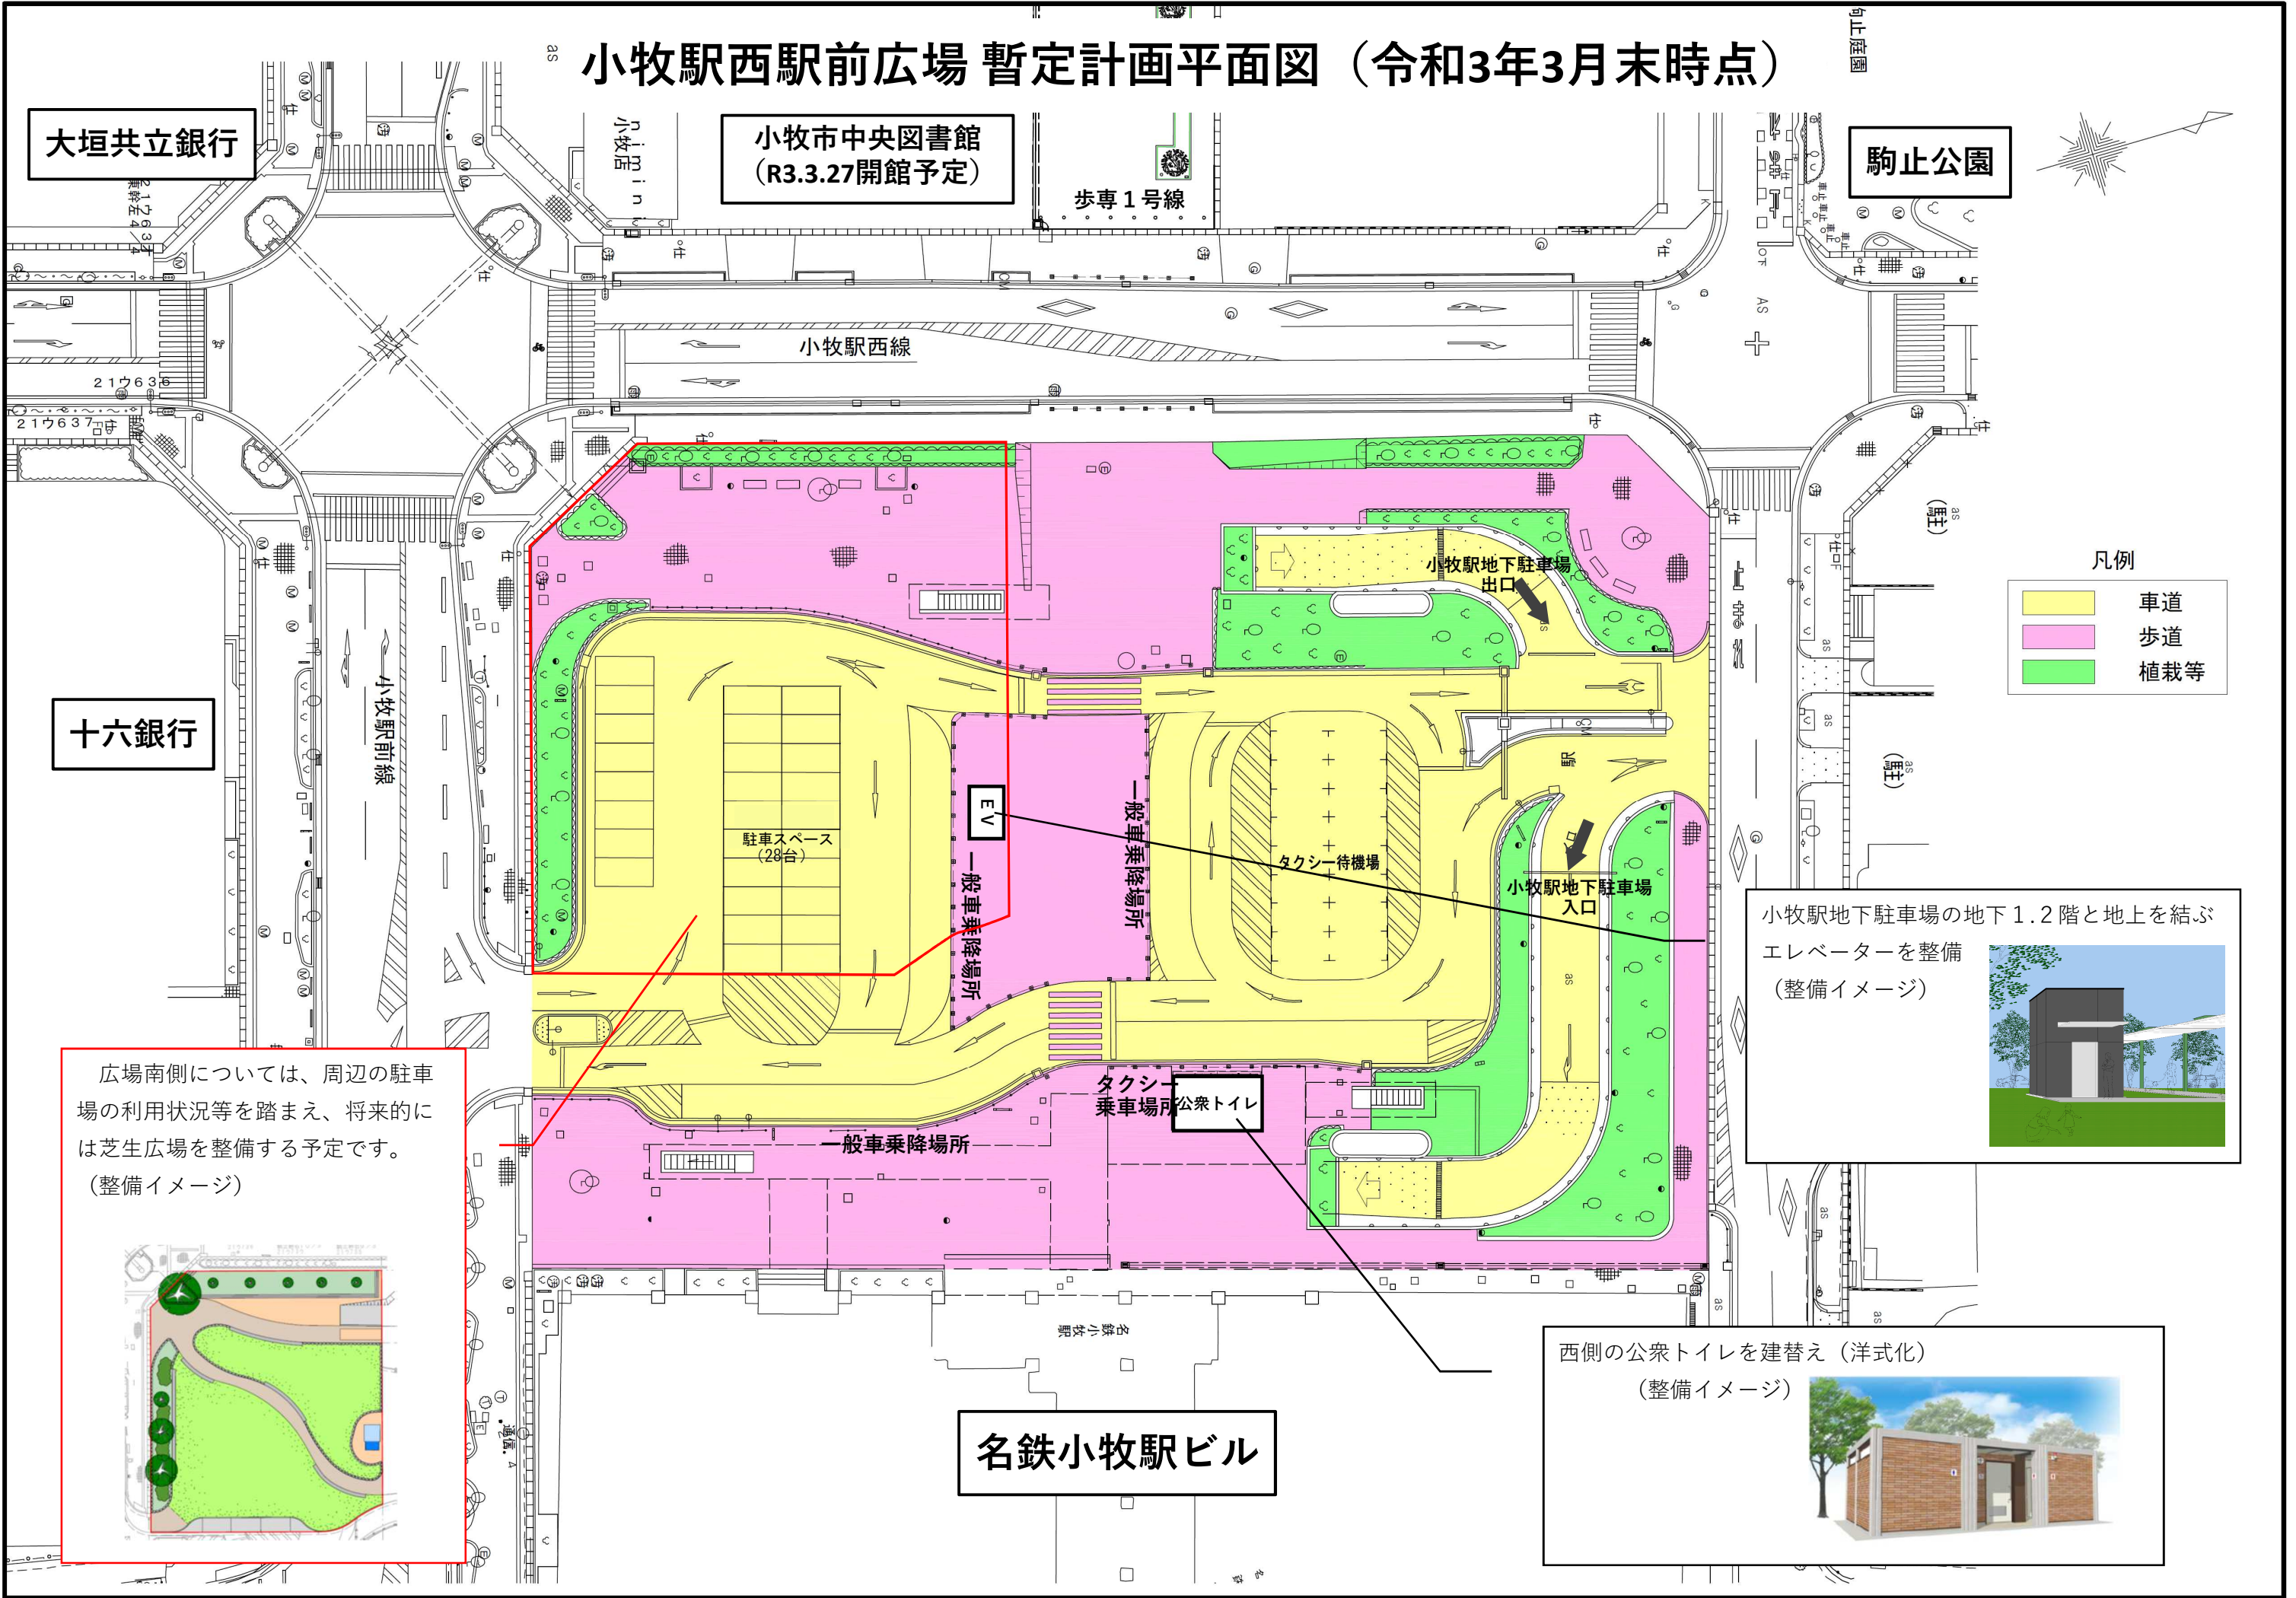

小牧駅西駅前広場 暫定計画平面図 (令和3年3月末時点)

凡例

	車道
	歩道
	植栽等

十六銀行

小牧市中央図書館
(R3.3.27開館予定)

駒止公園

名鉄小牧駅ビル

広場南側については、周辺の駐車場の利用状況等を踏まえ、将来的には芝生広場を整備する予定です。
(整備イメージ)

小牧駅地下駐車場の地下1.2階と地上を結ぶエレベーターを整備
(整備イメージ)

西側の公共トイレを建替え (洋式化)
(整備イメージ)