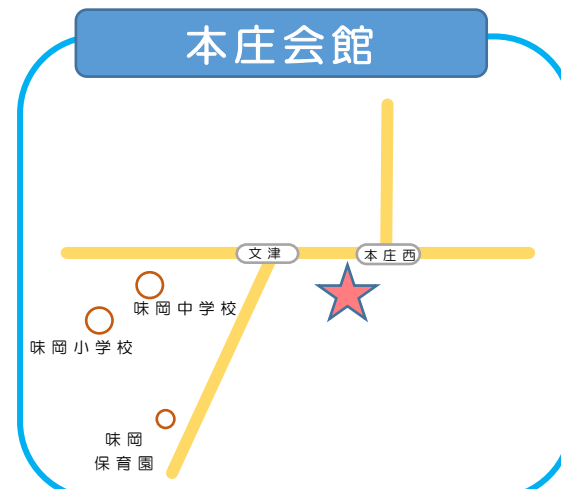

春日寺会館

住所:春日寺一丁目 137 番地

南外山会館

住所:南外山 259 番地 2

小牧大山会館

住所:応時四丁目 163 番地

舟津会館

住所:舟津 839 番地 4

本庄会館

住所:本庄 2112 番地 1

岩崎団地ふれあい会館

住所:岩崎 1500 番地

上末会館

住所:上末 3158 番地 9

藤島会館

住所:藤島町居屋敷 186 番地