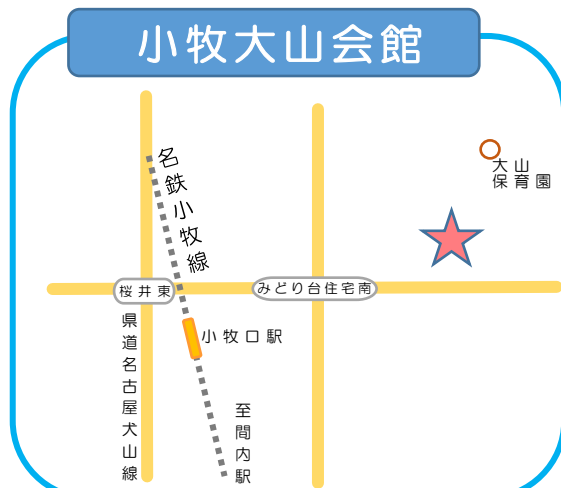

春日寺会館

住所:春日寺一丁目 137 番地

南外山会館

住所:南外山 259 番地 2

小牧大山会館

住所:応時四丁目 163 番地

舟津会館

住所:舟津 839 番地 4

本庄会館

住所:本庄 2112 番地 1

岩崎団地ふれあい会館

住所:岩崎 1500 番地

上末会館

住所:上末 3158 番地 9

藤島会館

住所:藤島町居屋敷 186 番地