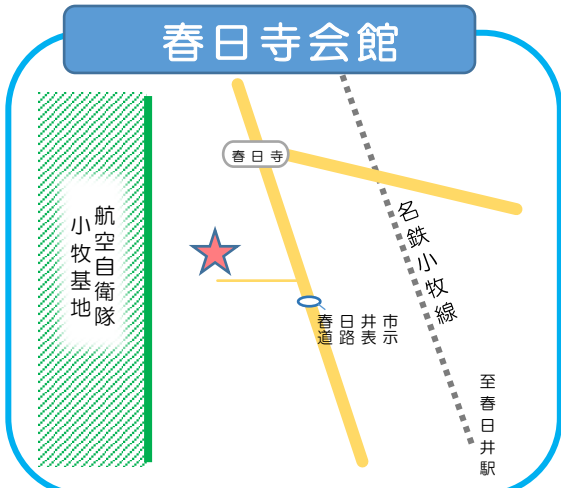

春日寺会館

住所:春日寺一丁目 137 番地

南外山会館

住所:南外山 259 番地 2

小牧大山会館

住所:応時四丁目 163 番地

舟津会館

住所:舟津 839 番地 4

本庄会館

住所:本庄 2112 番地 1

岩崎団地ふれあい会館

住所:岩崎 1500 番地

上末会館

住所:上末 3158 番地 9

藤島会館

住所:藤島町居屋敷 186 番地