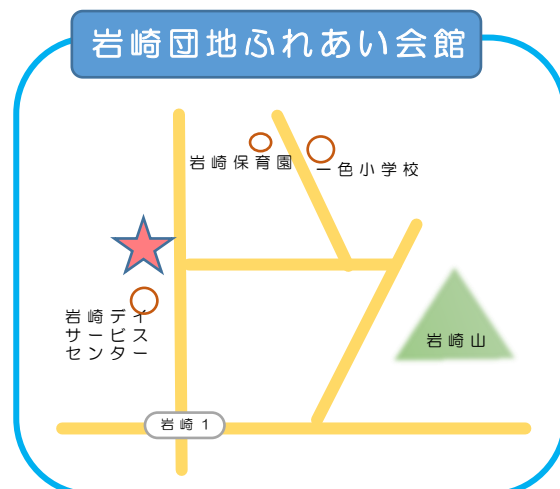

春日寺会館

住所:春日寺一丁目 137 番地

南外山会館

住所:南外山 259 番地 2

小牧大山会館

住所:応時四丁目 163 番地

舟津会館

住所:舟津 839 番地 4

本庄会館

住所:本庄 2112 番地 1

岩崎団地ふれあい会館

住所:岩崎 1500 番地

上末会館

住所:上末 3158 番地 9

藤島会館

住所:藤島町居屋敷 186 番地