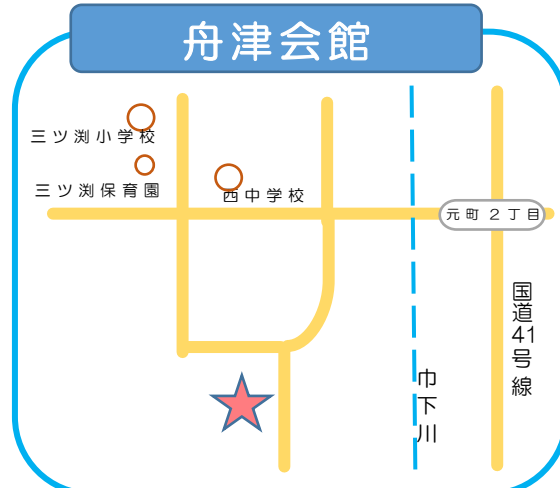

春日寺会館

住所:春日寺一丁目 137 番地

南外山会館

住所:南外山 259 番地 2

小牧大山会館

住所:応時四丁目 163 番地

舟津会館

住所:舟津 839 番地 4

本庄会館

住所:本庄 2112 番地 1

岩崎団地ふれあい会館

住所:岩崎 1500 番地

上末会館

住所:上末 3158 番地 9

藤島会館

住所:藤島町居屋敷 186 番地